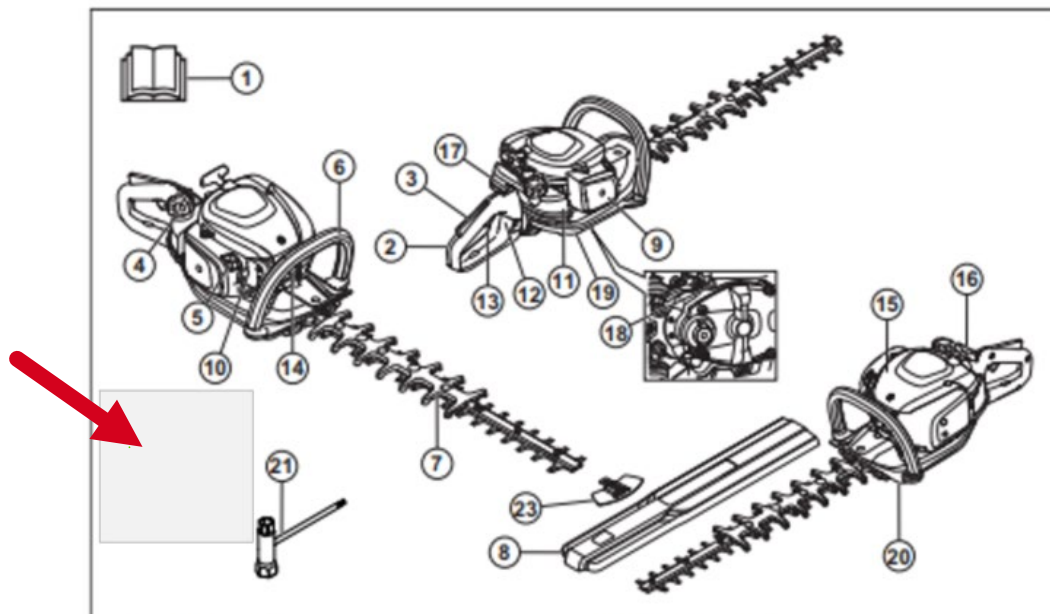

Mercati interessati

Tutti.

Descrizione

A causa della carenza di alcuni articoli per lubrificanti, per tempo limitato i tagliaiepi saranno consegnati senza il tubo di ingrassaggio aggiuntivo nella confezione. Pertanto, la Panoramica del prodotto nel Manuale dell'operatore presenta delle strisce adesive per coprire "22. Tubo di lubrificazione". Notare che la scatola ingranaggi del tagliaiepi è ancora riempita con il grasso corretto dalla fabbrica.

Ci scusiamo per l'inconveniente.

Le frecce rosse nell'immagine seguente mostrano le strisce adesive che coprono "22. Tubo di lubrificazione".

Product overview

1. Operator's manual
2. Rear handle
3. Throttle trigger lockout
4. Fuel tank cap
5. Choke control
6. Front handle
7. Blade and blade guard
8. Transport guard
9. Air filter cover
10. Air purge bulb
11. Fuel tank
12. Handle lock
13. Throttle trigger
14. Spark plug cap and spark plug
15. Cylinder cover

16. Starter rope handle
17. Stop switch
18. Grease nipple
19. Gear housing
20. Hand guard
21. Combination wrench
23. Blade tip protection

Product description

The product is a hedge trimmer with a combustion engine.