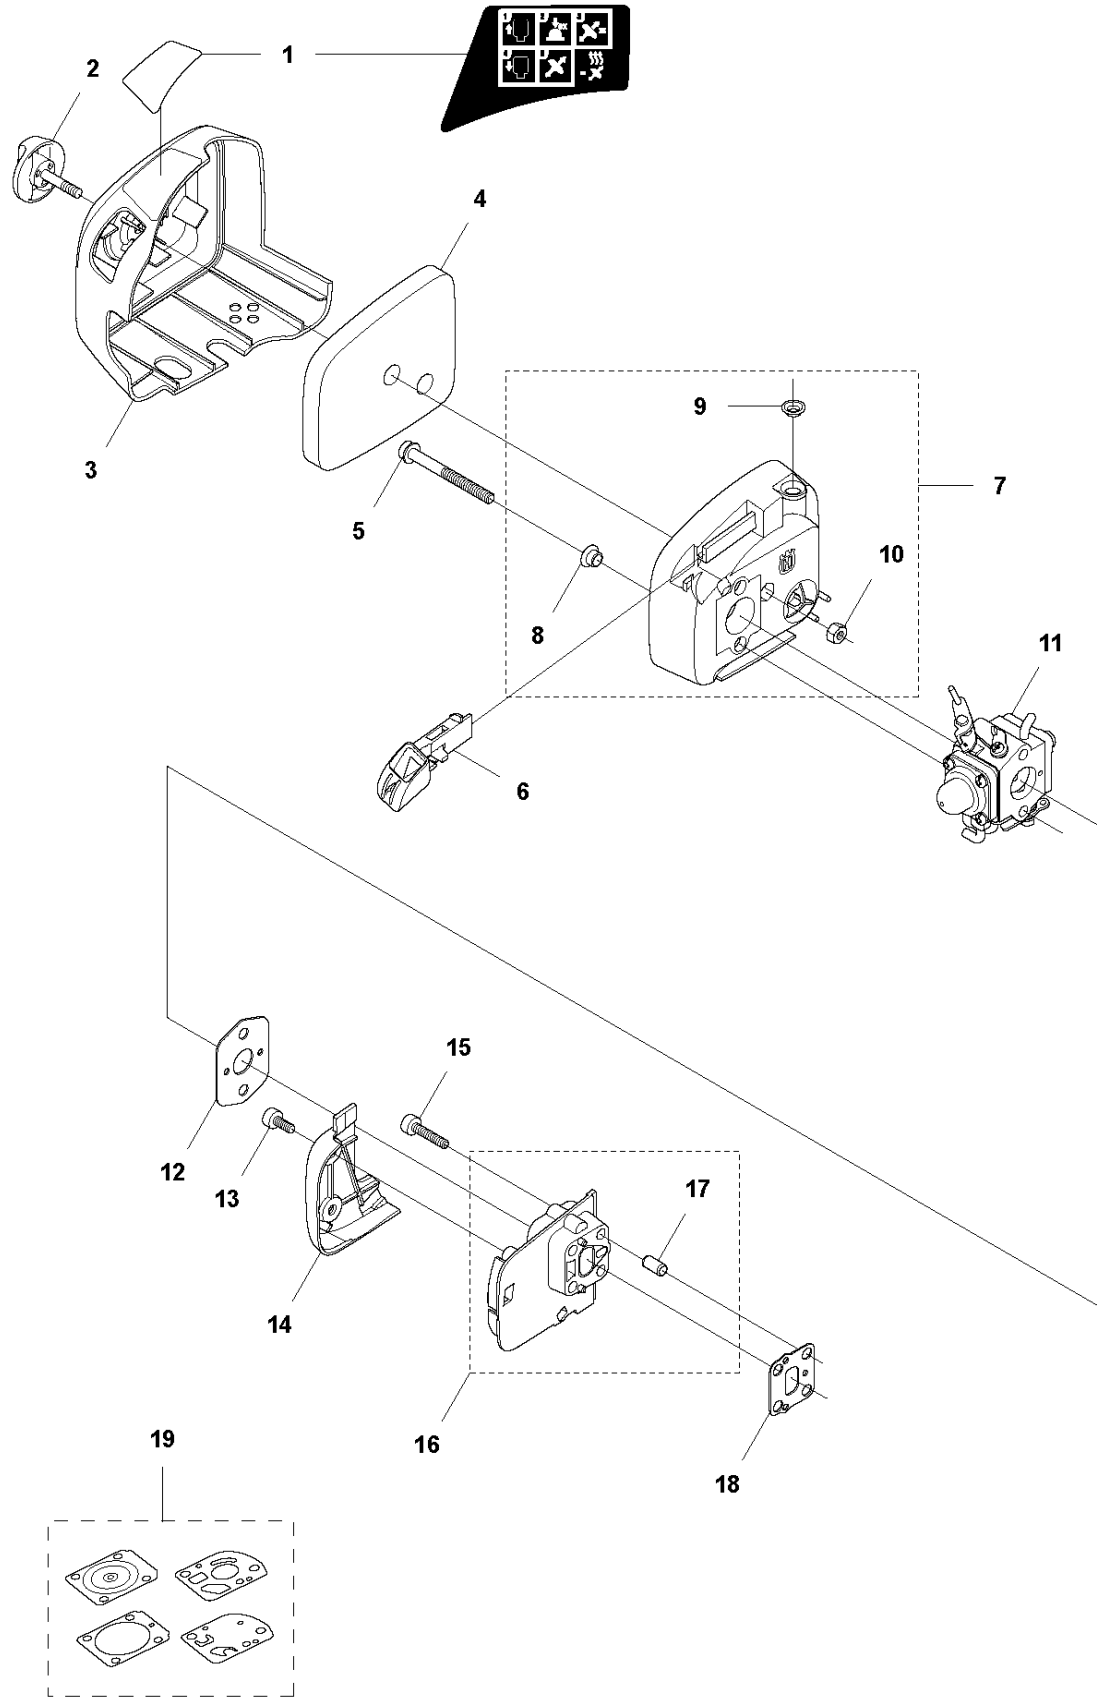

# SPARE PARTS LIST

## HEDGE TRIMMERS

ErgoLite 6028, 966693401

**N** ErgoLite 6028  
ACCESSORIES

## ACCESSORIES

ErgoLite 6028, 966693401

Ref	Part No	Description	Remark	QTY	KIT
1	577 50 12-01	ACCESSORY BAG		1	
2	577 76 56-01	GREASE		1	1
3	575 73 82-01	COMBINATION WRENCH		1	1
8	544 14 22-01	GREASE	UL22	1	
9	544 14 21-01	GREASE	UL21	1	
10	588 81 48-01	GREASE	Shell Gardus	1	

## CARBURETOR &amp; AIR FILTER

ErgoLite 6028, 966693401

Ref	Part No	Description	Remark	QTY	KIT
1	578 90 95-01	DECAL		1	
2	537 21 32-02	KNOB		1	
3	576 64 31-01	AIR FILTER COVER		1	
4	523 01 34-01	AIR FILTER		1	
5	573 92 58-02	SCREW ITXSCFT		2	
6	523 01 25-01	CHOKE		1	
7	523 01 27-02	FILTER HOLDER ASSY		1	
8	544 10 58-02	TUBULAR RIVET		2	7
9	544 10 58-03	TUBULAR RIVET		1	7
10	731 23 14-01	HEXAGON NUT		1	7
11	523 01 24-01	CARBURETTOR		1	
12	525 54 85-01	GASKET		1	
13	574 44 40-02	SCREW ITXSCT		2	
14	576 27 75-02	BRACKET		1	
15	525 76 09-04	SCREW ITXSCM		4	
16	525 74 17-02	MANIFOLD		1	
17	522 91 13-01	TUBULAR RIVET		4	16
18	522 91 85-01	GASKET		1	
19	588 98 60-01	KIT		1	