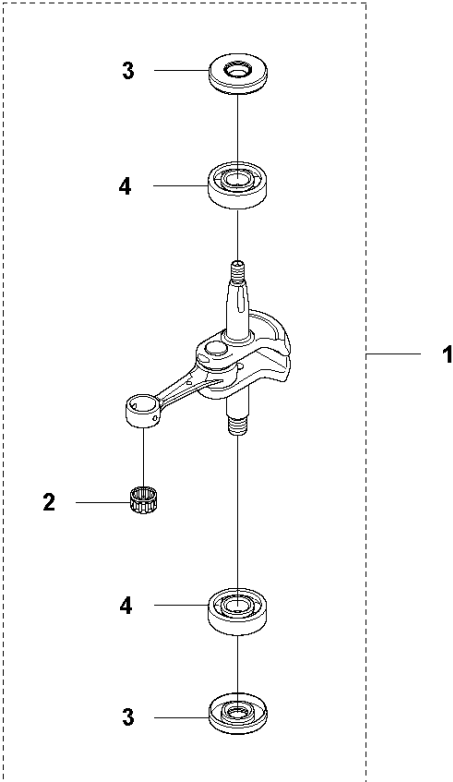

## CARBURETOR &amp; AIR FILTER

ErgoLite 6028, 966693401

Ref	Part No	Description	Remark	QTY	KIT
1	578 90 95-01	DECAL		1	
2	537 21 32-02	KNOB		1	
3	576 64 31-01	AIR FILTER COVER		1	
4	523 01 34-01	AIR FILTER		1	
5	573 92 58-02	SCREW ITXSCFT		2	
6	523 01 25-01	CHOKE		1	
7	523 01 27-02	FILTER HOLDER ASSY		1	
8	544 10 58-02	TUBULAR RIVET		2	7
9	544 10 58-03	TUBULAR RIVET		1	7
10	731 23 14-01	HEXAGON NUT		1	7
11	523 01 24-01	CARBURETTOR		1	
12	525 54 85-01	GASKET		1	
13	574 44 40-02	SCREW ITXSCT		2	
14	576 27 75-02	BRACKET		1	
15	525 76 09-04	SCREW ITXSCM		4	
16	525 74 17-02	MANIFOLD		1	
17	522 91 13-01	TUBULAR RIVET		4	16
18	522 91 85-01	GASKET		1	
19	588 98 60-01	KIT		1	

## CLUTCH &amp; GEARBOX

ErgoLite 6028, 966693401

Ref	Part No	Description	Remark	QTY	KIT
1	577 64 76-01	GEAR HOUSING ASSY		1	
2	738 21 01-04	BALL BEARING		2	1
3	525 52 81-01	PEN		1	1
4	506 44 93-01	CIRCLIP		1	1
5	504 08 47-01	CLUTCH ASSY		1	
6	525 52 84-01	CLUTCH DRUM ASSY		1	
7	544 21 84-03	SCREW ITXSCM		3	
8	575 65 99-01	GASKET		1	
9	523 01 36-01	EXHAUST PIPE ASSY		1	
10	525 75 51-01	SCREW ITXSCFM		1	
11	525 52 82-01	WEAR PLATE		2	
12	525 52 89-01	GEAR WHEEL SHAFT		1	
13	525 52 87-01	CONNECTING ROD		2	
14	525 52 88-01	GEAR WHEEL		1	
15	525 52 90-01	GASKET		1	
16	525 52 83-01	HUB CAP		1	
17	525 75 51-01	SCREW ITXSCFM		6	
18	575 48 41-01	PLUG		1	

**H** ErgoLite 6028  
CRANKCASE

CRANKCASE

ErgoLite 6028, 966693401

Ref	Part No	Description	Remark	QTY	KIT
1	577 66 99-01	CRANKCASE		1	
2	525 86 38-01	PIN		2	1
3	525 63 73-01	SEALING RING		2	1
4	735 31 27-10	CIRCLIP		2	1
5	525 82 50-01	SCREW ITXSCM		3	1
6	525 72 84-01	BALL BEARING		2	1
7	525 52 19-01	GASKET		1	1

**J** ErgoLite 6028  
CRANK SHAFT

CRANKSHAFT

ErgoLite 6028, 966693401

Ref	Part No	Description	Remark	QTY KIT
1	577 67 00-01	CRANKSHAFT		1
2	575 50 49-01	NEEDLE BEARING		1
3	525 63 73-01	SEALING RING		2
4	525 72 84-01	BALL BEARING		2