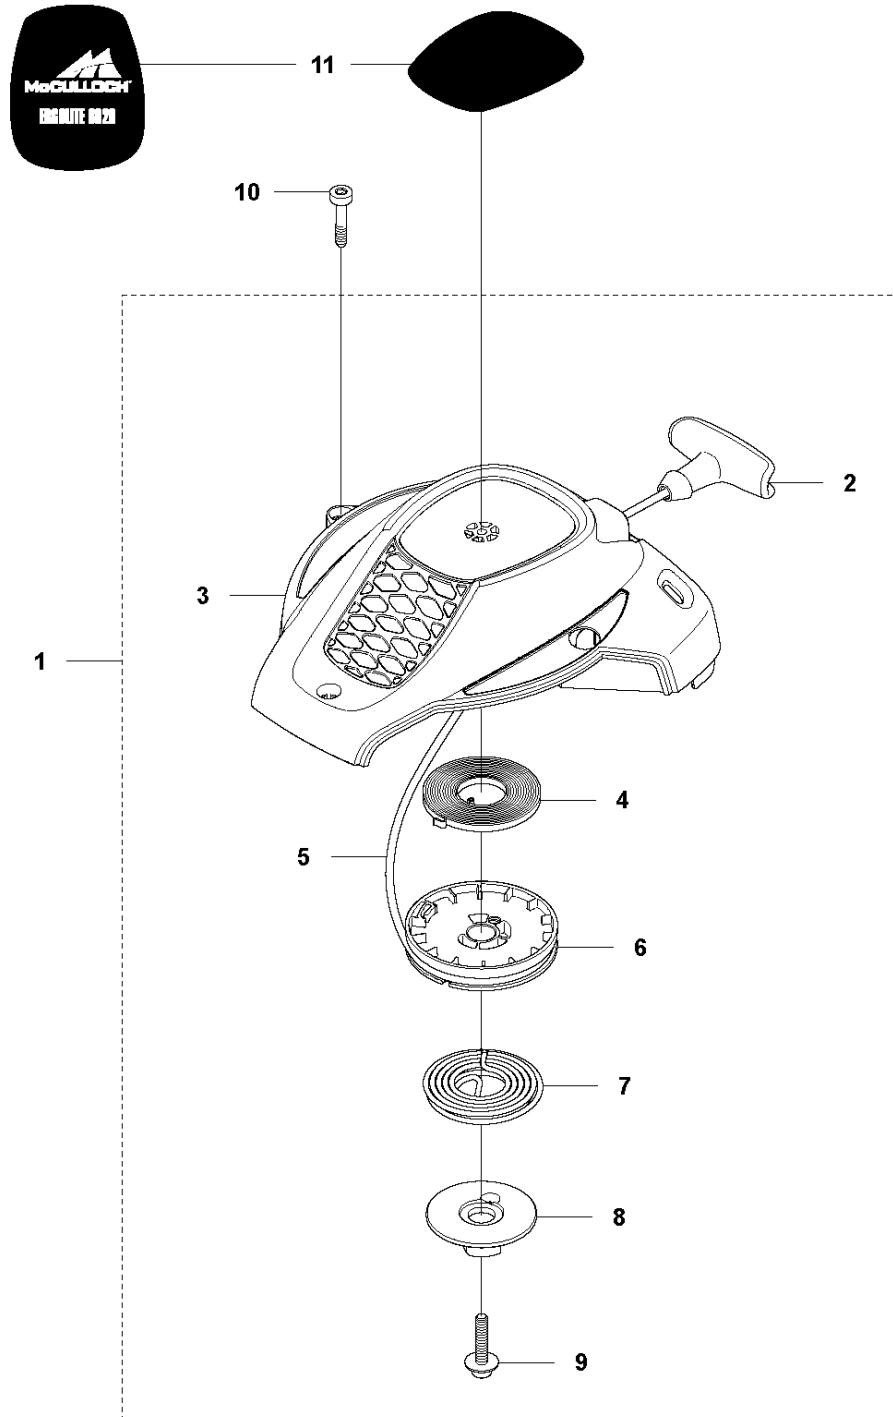

## IGNITION SYSTEM

ErgoLite 6028, 966693401

Ref	Part No	Description	Remark	QTY	KIT
1	525 73 95-01	FLYWHEEL ASSY		1	
2	525 63 71-01	STARTER PAWL		2	1
3	573 95 15-01	SPRING		2	1
4	735 58 30-00	WASHER		2	1
5	731 71 16-51	HEXAGON NUT FLANGE		1	
6	590 71 02-01	SPARK PLUG		1	
7	525 75 51-01	SCREW ITXSCFM		2	
8	525 87 33-01	IGNITION MODULE		1	
9	501 48 56-01	CONTACT SPRING		1	8
10	577 57 25-01	SPARK PLUG CAP		1	8

**F** ErgoLite 6028  
MUFFLER

MUFFLER

ErgoLite 6028, 966693401

Ref	Part No	Description	Remark	QTY	KIT
1	523 03 26-01	MUFFLER ASSY		1	
2	525 74 16-01	SPARK ARRESTER		1	1
3	504 08 79-01	SCREW ITXSCM		1	1
4	522 99 73-01	GASKET		1	
5	525 75 51-01	SCREW ITXSCFM		2	

**A** ErgoLite 6028  
STARTER