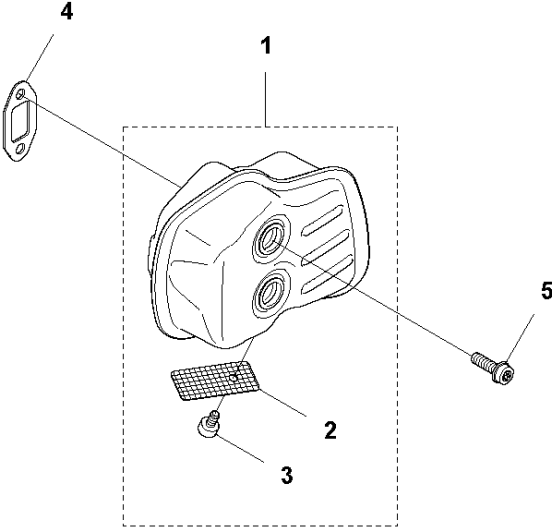

F ErgoLite 6028
MUFFLER

MUFFLER

ErgoLite 6028, 966693401

Ref	Part No	Description	Remark	QTY	KIT
1	523 03 26-01	MUFFLER ASSY		1	
2	525 74 16-01	SPARK ARRESTER		1	1
3	504 08 79-01	SCREW ITXSCM		1	1
4	522 99 73-01	GASKET		1	
5	525 75 51-01	SCREW ITXSCFM		2