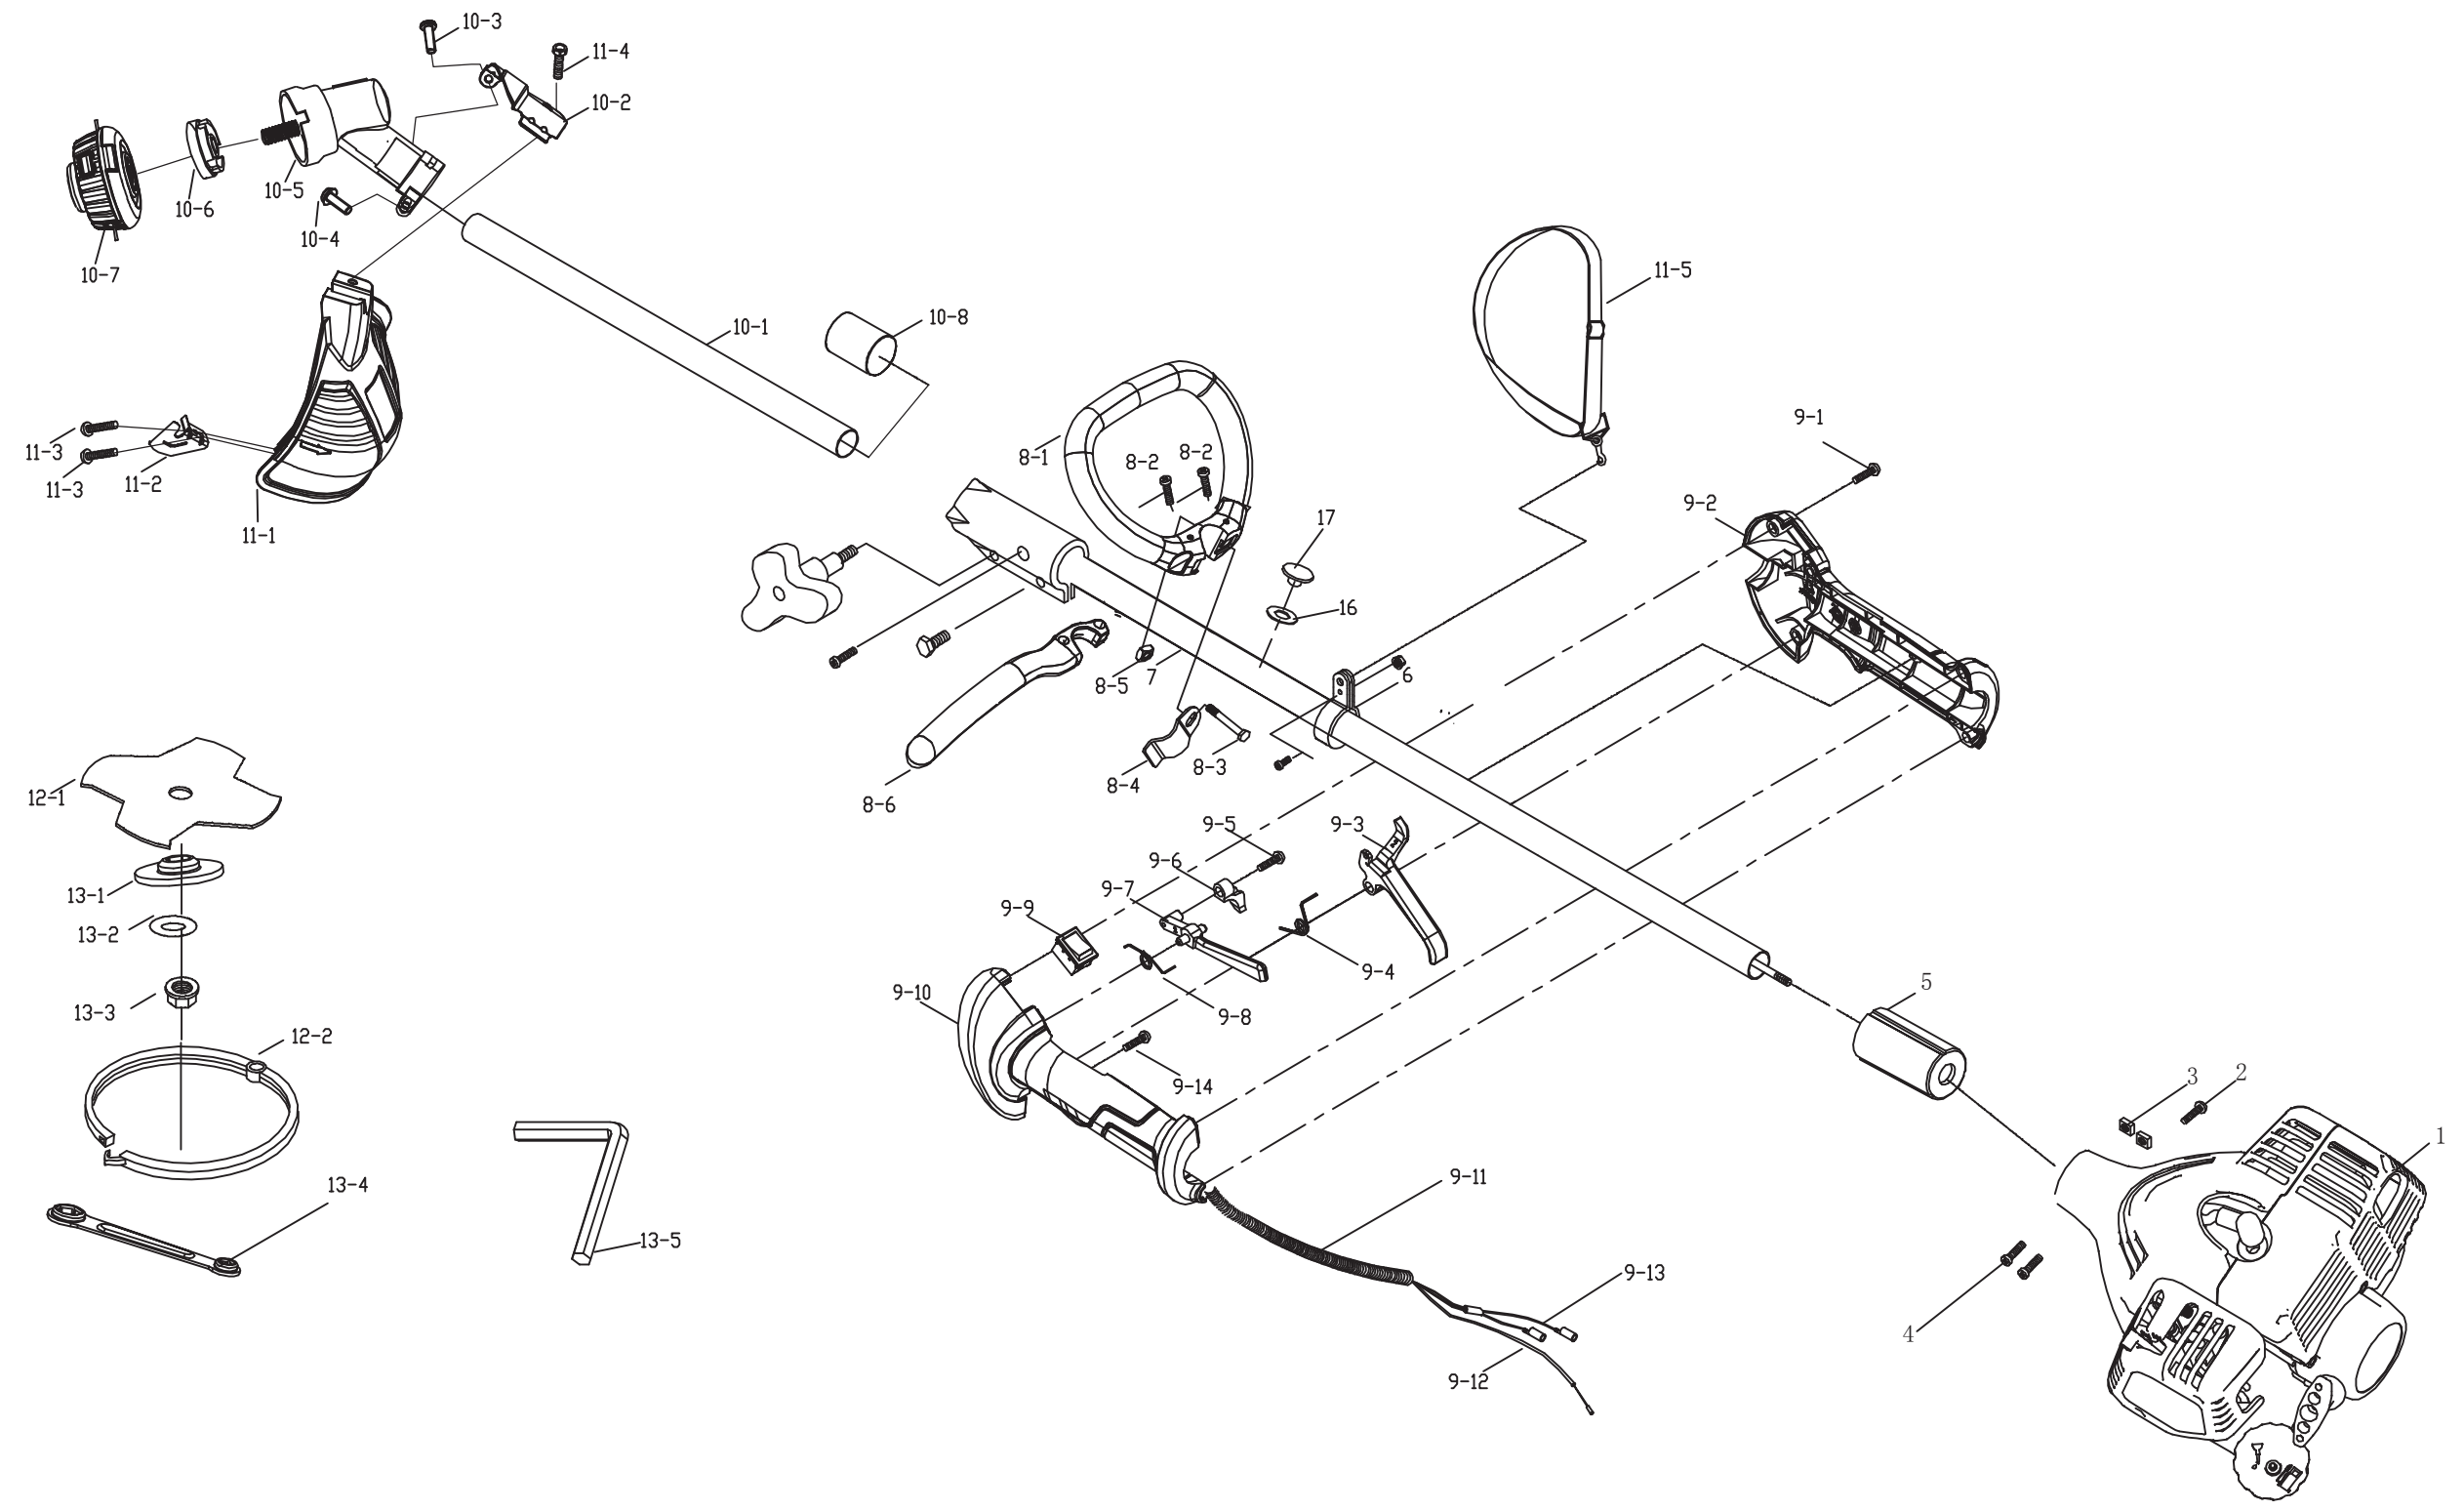

表面處理 SURFACE TREAT						
材質 MATERIAL	頂次 NO.	料號 PART NO.	零件名稱 PART NAME	用量 Q'TY	規格/顏色 SPECIFIED OR COLOR	備註 REMARK
核准 APP'D BY	設計 DESIGN BY			品名 PART NAME	爆炸圖	單位: mm UNIT
審核 CHK'D BY	製圖 DRAWN BY			料號 PART NO.	9238-337311	頁碼
		檔案號碼	製圖日期 14/10/2014			

						 HUSQVARNA SHANGHAI INC.		
标记	外数	分区	更改文件号	签名	年月日	爆炸图		
设计	标准化					阶段标记	重量	比例
审核						共 1 张 第 1 张		
工艺	批准					MT305CPS		

**Engine Ass'y**  
**9238-337311**

**PARTS LIST**

Date:2012/11/15

No.	Parts No.	Husqvarna part no.	Description	Q
1	9295-310503	5784102-01	SPARK PLUG	1
2	9SGEB-05-10	575306601	SCREW	2
3	9211-336202	575306701	PLATE(SPARK SIDE)	1
4	9012-330301	575306801	GROMMET	1
5	9SRCB-05-22	575306901	SCREW	4
6	9SXMBJ05-50	575307001	SCREW	2
7	9228-336221	5753071-01	MUFFLER ASY	1
8	9211-336201	575307201	MUFFLER PLATE	1
9	9017-334501	576537401	COVER (FLYWHEEL SIDE)	1
10	9SKKB-04-10	574221301	SCREW	4
11	9017-334502	576537501	COVER (STARTER SIDE)	1
12	9014-334507	576537601	GASKET	2
13	9292-337301F	576818701	CYLINDER	1
14	9014-336201	575307801	GASKET	1
15	9189-334501	576537901	PISTON RING	2
16	9131-334501	575308101	CIRELIP	2
17	9115-334501	576538001	PISTON PIN	1
18	9290-334501	576538101	PISTON	1
19	9067-334501	575308201	AXIS COVER	2
20	9NR-KV9129.8	575308401	NEEDLE BEARING	1
21	6221-830301	574727901	KEY	1
22	9228-334502	575308601	CARNK/ROD ASY	1
23	9288-334701	578 30 35-01	IGNITION COIL	1
24	9SGEB-05-20	574724801	SCREW	2
25	9010-332102	575313401	COIL WIRE	1
26	9SGKB-05-12.5	575308901	SCREW	4
27	9228-337317	5810385-01	STARTER HOUSING ASY	1
28	9228-MD0107	575311601	PAWLS ASY	1
29-1	9134-334501	575309301	SCREW	1
29-2	9017-320906	5810319-01	FILTER COVER	1
30	9183-334501	575309501	FILTER	1
31	9SGEB-05-62	578 30 39-01	SCREW	2
32	9228-336216	575309701	FILTER ASY	1
32-1	6SLABB03-10	575309801	SCREW	4
32-2	9263-336201	575309901	CHOKE PLATE	1
32-3	9263-336203	575310001	CHOKE DRIVER	1
32-4	9263-336202	575310101	CHOKE LEVEL	1
32-5	9017-336207	575310201	FILTER SUPPORT	1
32-6	9188-336202	575310301	FILTER SHAFT	1