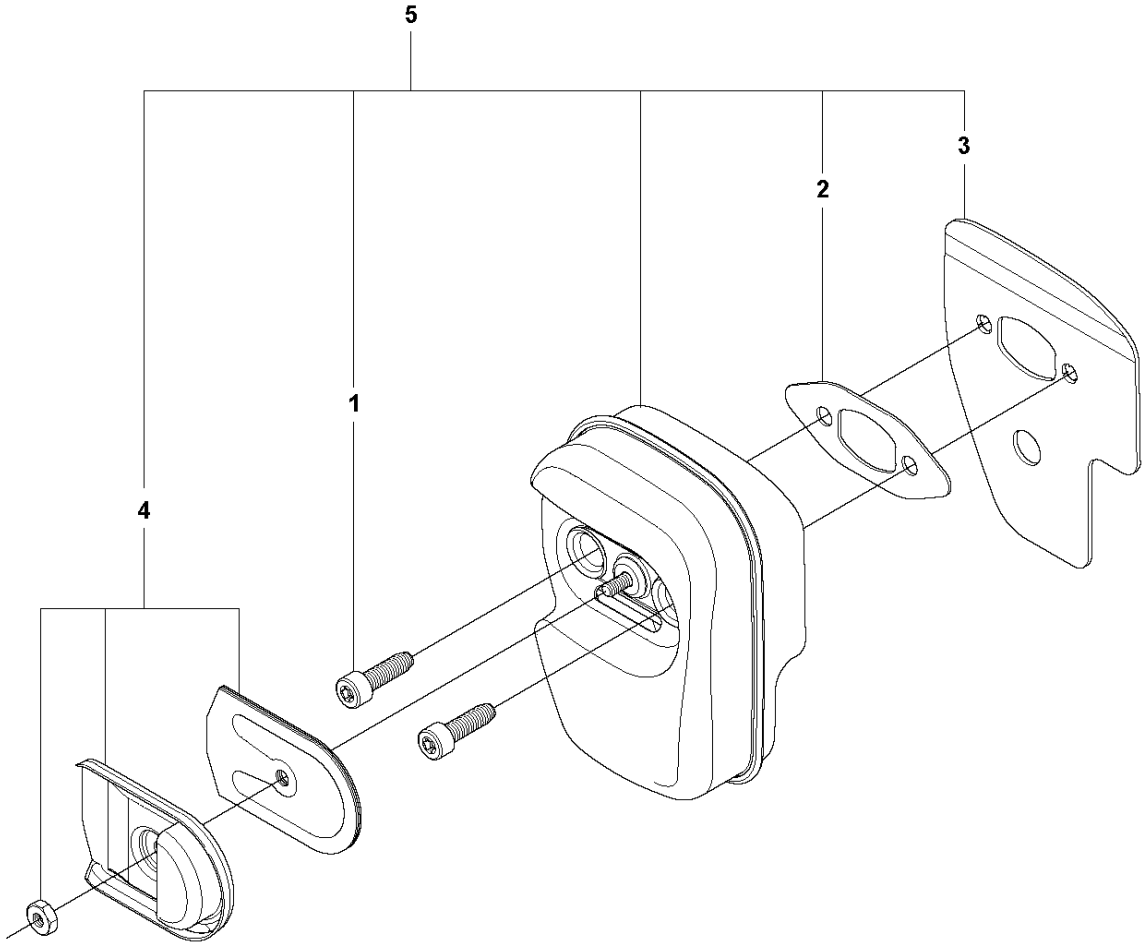

F CS340, CS380
MUFFLER

MUFFLER

CS340, 966631401, 966631402, 966631403, 966631404, 966631405, 2011-03

Ref	Part no.	Description	Remark	Qty	Kit
1	530 01 63-38	BOLT		2	5
2	530 05 48-84	MUFFLER GASKET		1	5
3	545 06 69-01	MUFFLER BACK PLATE		1	5
4	577 16 20-01	KIT		1	5
5	577 16 21-01	KIT		1