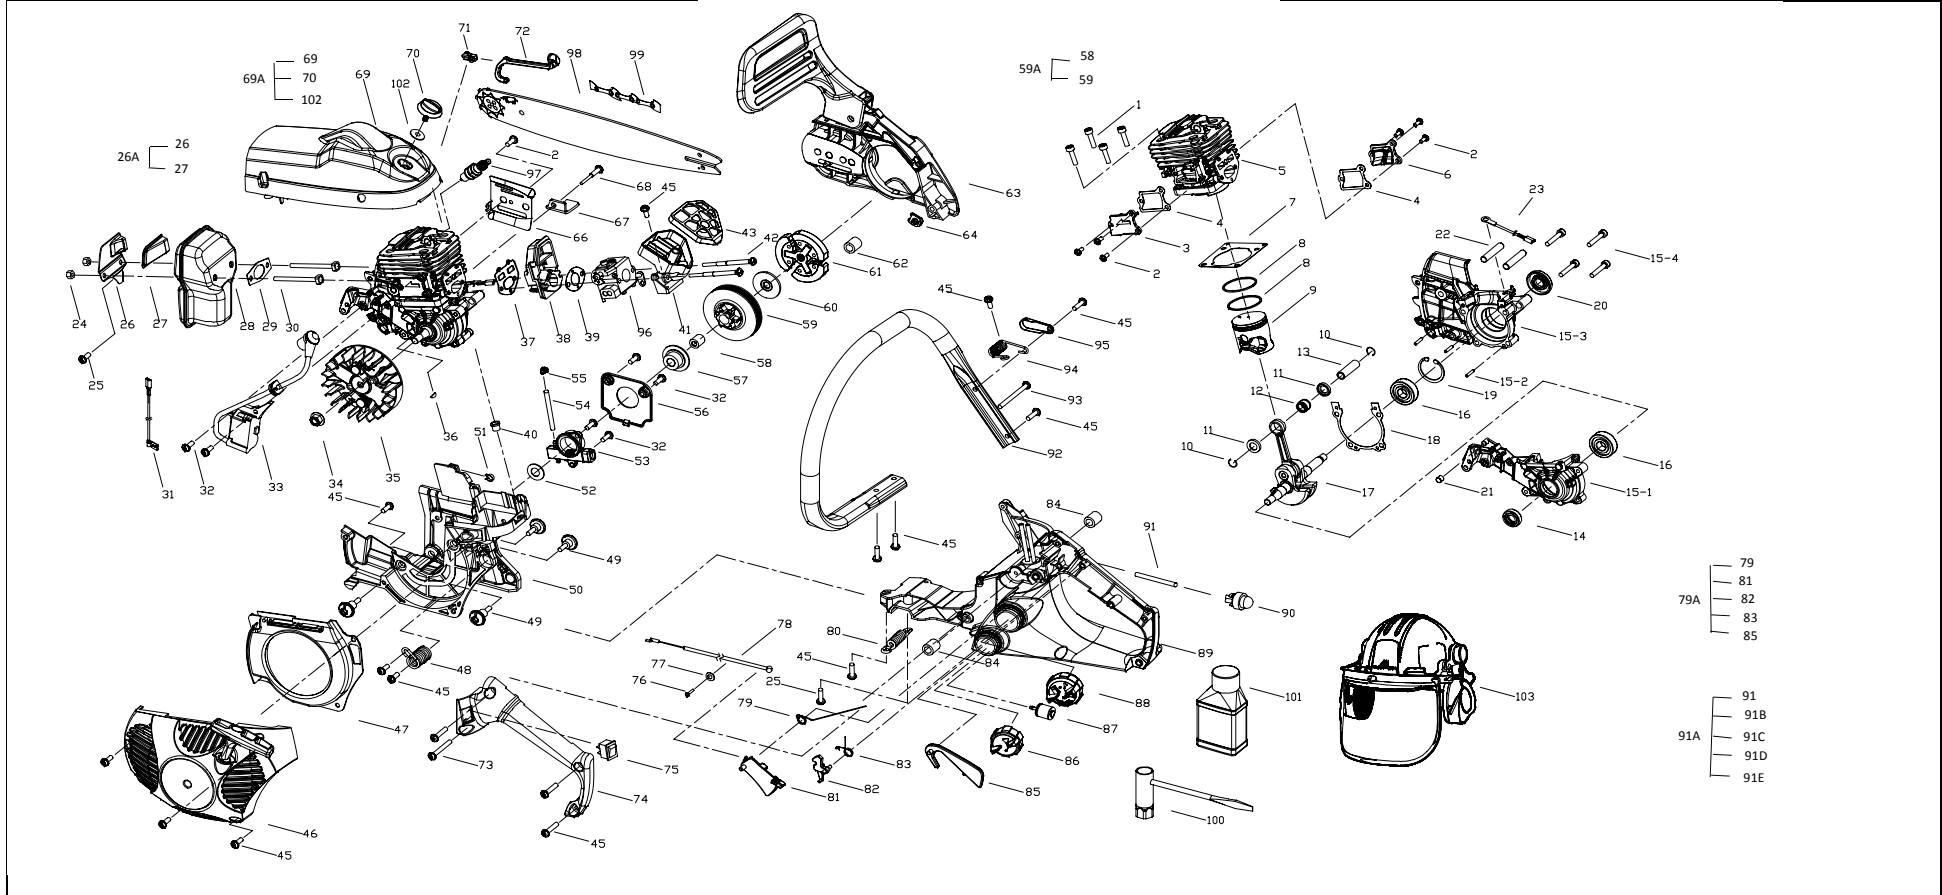

**SERVICE SPARE PARTS LIST**

<b>SPECIFY MODEL NO. WHEN ORDERING PARTS</b>		<b>DATE</b>	<b>REVISED DATE</b>
40cc Gas Chain Saw		<b>11/28/2007</b>	<b>6/16/2009</b>
<b>MODEL NO.</b>	<b>MXC1840DK</b>		<b>V0</b>