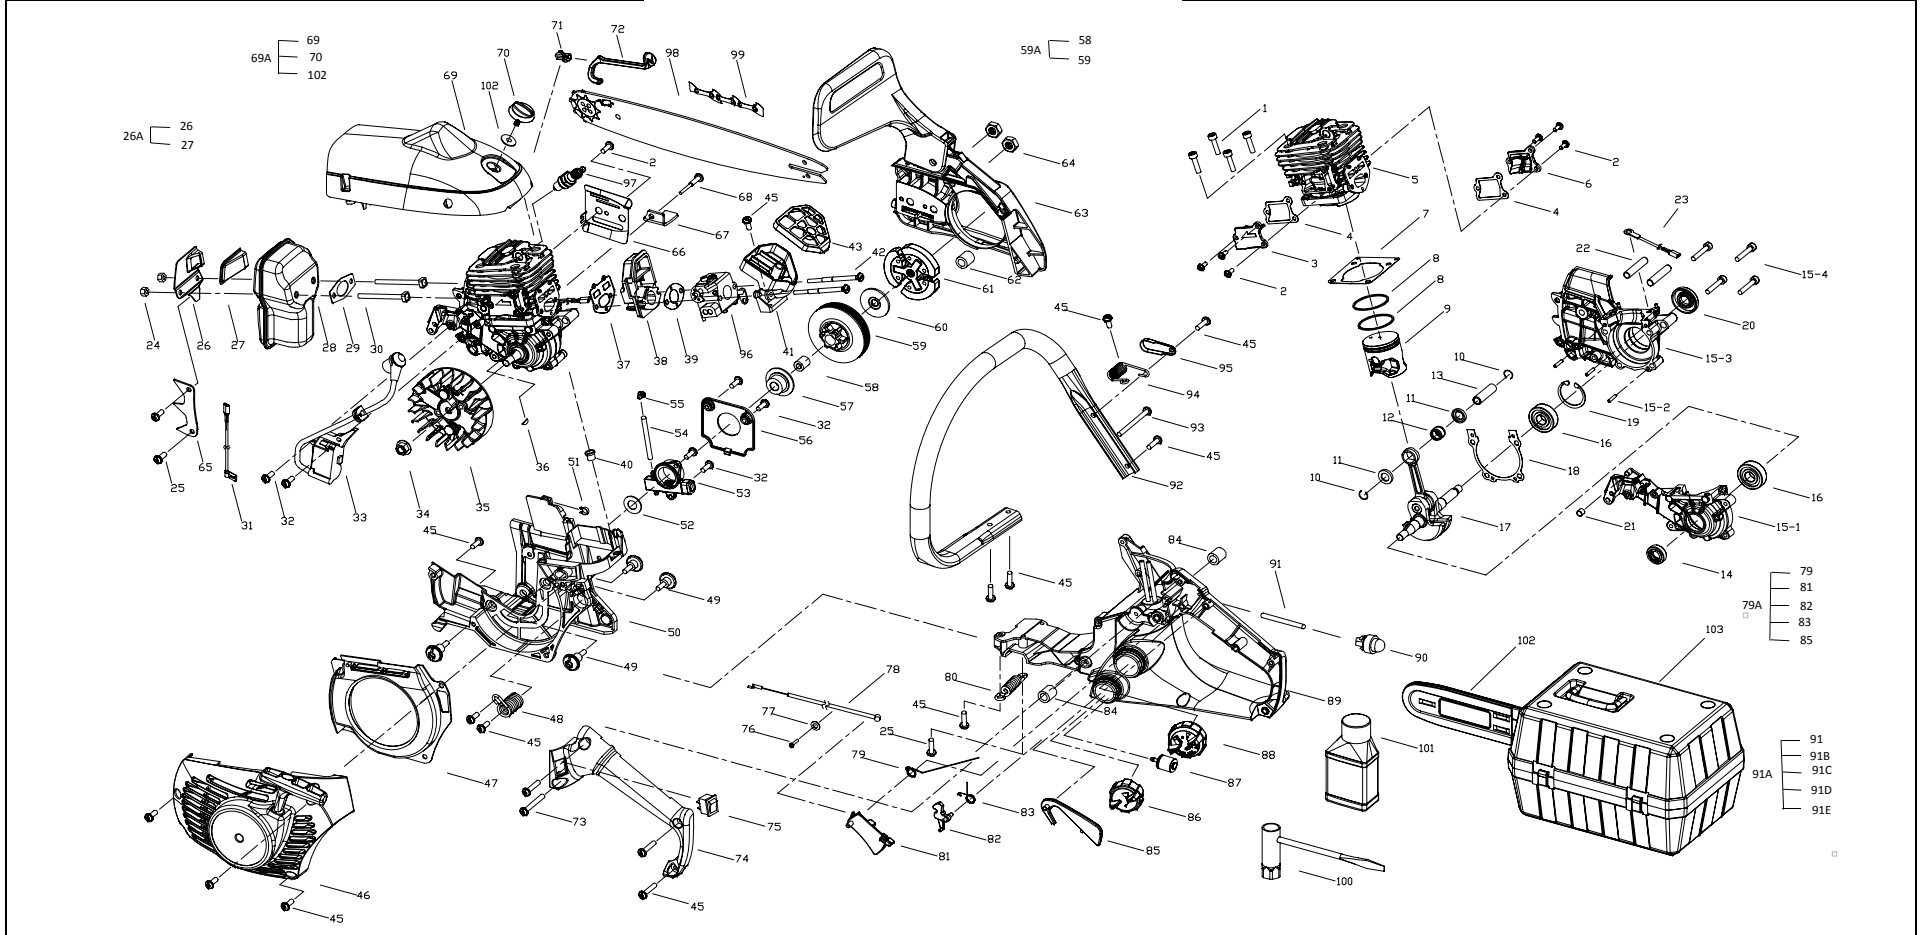

SERVICE SPARE PARTS LIST

SPECIFY MODEL NO. WHEN ORDERING PARTS		DATE	REVISED DATE	PAGE
40cc Gas Chain Saw		2/15/2007	7/23/2009	1/2
MODEL NO.	EBC1640BK			

40cc Gas Chain Saw
EBC1640BK

PARTS LIST

7/23/2009

No.	Parts No.	Description	Q	P Code
1	9SGEB-05-20	SCREW	4	110
2	9SKKB-04-10	SCREW	7	110
3	9067-310802	CAP	1	110
4	9014-310803	GASKET	1	110
5	9292-31080F自	CYLINDER	1	110
6	9067-310801	CAP	1	110
7	9014-310801	GASKET	1	110
8	9189-310801-A	PISTON RING	2	110
9	9290-310801-A	PISTON	1	110
10	9CA-10.3	RING	2	110
11	9131-310801	WASHER	1	110
12	9NR-K101411	ROLLER	1	110
13	9PC-10-35-A	PIN, PISTON	1	110
14	9157-332101	SEAL	1	110
15	9228-310819自	CLY CASE ASS'Y	1	110
15-1	9072-310802F	CLY CASE, LEFT	1	110
15-2	9PA-03-08S	PIN	3	110
15-3	9072-310801F	CLY CASE, RIGHT	1	110
15-4	9SKKB-05-27	SCREW	4	110
16	9DB-620101	BEARING	2	110
17	9228-310801-A	CRANK/ROD ASS'Y	1	110
18	9014-310802	GASKET	1	110
19	9CB-32	RING	1	110
20	9157-310801	SEAL	1	110
21	9059-311001	BUSH	1	110
22	9191-310802	SCREW	2	110
23	9010-311002	WIRE	1	110
24	9NCC-05U	NUT	2	110
25	9SKKB-05-14	SCREW	3	110
26A	AO9014-310810-US888	KIT SPARK ARRESTOR INCL 26, 27	1	110
26	9014-310810	COVER, MESH	1	110
27	9016-310801	SPARK ARRESTOR	1	110
28	9228-311005	MUFFLER ASS'Y	1	110
29	9014-310804	GASKET	1	110
30	9191-310803	SCREW	2	110
31	9010-311003	WIRE	1	110
32	9SKKB-04-14	SCREW	6	110
33	9288-310801	IGNITION ASS'Y	1	110
34	9NHC-08	NUT	1	110
35	9169-310801	FLYWHEEL ASS'Y	1	110
36	6221-830301	WOODRUFF KEY	1	110
37	9014-310805	GASKET	1	110
38	9082-311001	ISOLATER, CARBURETER	1	110
39	9014-310006	GASKET	1	110
40	9013-311003	RUBBER PLUG	1	110
41	9228-311006	AIR GUIDE ASS'Y	1	110
42	9SKKB-04-70	SCREW	2	110
43	9183-311201	AIR FILTER	1	110
45	9SKKBB05-18	SCREW	16	110
46	9228-311101	STARTER HOUSING ASS'Y	1	110
46A	9194-310801	STARTER ROPE	1	110
46B	9024-MD0701	STARTER SPRING EZ	1	110
46C	9137-MD0701	STARTER PULLEY	1	110
46D	9196-310702	HANDLE	1	110
46E	9228-310503	STARTER SPRING	1	110
46F	9137-31P201	STARTER PULLEY EZ	1	110
47	9211-311001	CAP, AIRWAY	1	110
48	9024-311001	SPRING	1	110
49	9191-311001	SCREW	4	110
50	9004-311001	BRACKET	1	110
51	9079-311002	BUSH	1	110
52	9WFB-10-18	SPACER	1	110
53	9228-310805	OIL PUMP ASS'Y	1	110
54	9129-311005	OIL HOSE	1	110
55	9154-310802	CONNECTOR	1	110
56	9072-310806	CAP, ANTI-DUST	1	110
57	9073-310803	WORM	1	110