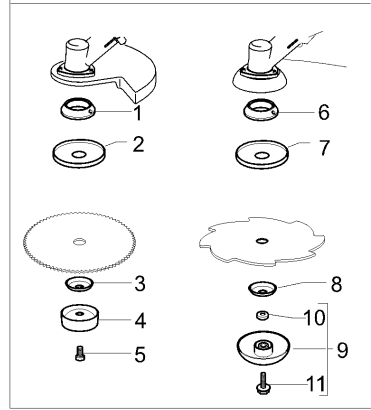

FIGURE 4

FIGURE 5

FIGURE 6

FIGURE 7

Item	PN	Qty	Description	Item	PN	Qty	Description
<b>FIGURE 4</b>				<b>53</b>	<b>538247272</b>	1	spacer
1	538243066	1	clamp assy	<b>54</b>	<b>538240767</b>	1	flange guard
2	* 538242917	1	knob	<b>55</b>	<b>538240688</b>	3	screw+washer
3	* 538242898	1	handle clamp (upper half)	<b>56</b>	<b>538242410</b>	1	flange
4	* 538242897	1	handle clamp (lower half)	<b>57</b>	<b>538241155</b>	1	string head shield
5	* 538242901	1	spring	<b>A 58</b>	<b>538248960</b>	1	safety guard assy
6	* 538243123	1	shaft clamp (upper half)	<b>59</b>	* <b>538227563</b>	4	screw M5x18
7	* 538242199	1	shaft clamp (lower half)	<b>60</b>	* <b>538242636</b>	1	clamp (upper half)
8	* 538235803	4	screw m5x25	<b>61</b>	* <b>538242752</b>	1	clamp (lower half)
9	538236642	1	nut m6	<b>62</b>	* <b>538229208</b>	2	nut m5
10	538242202	1	clamp	<b>63</b>	* <b>538242630</b>	1	string head guard extension
11	538235910	1	screw 6x25	<b>64</b>	* <b>538241973</b>	1	line cutter
12	538242196	2	antivibration	<b>65</b>	* <b>538240862</b>	1	screw 4x18 — self threading
13	538242533	1	right handle (right half)	<b>FIGURE 5</b>			
14	538242537	1	throttle trigger	<b>A 1</b>	<b>538242475</b>	1	flange
15	538242540	1	spring	<b>A 2</b>	<b>538241155</b>	1	grass shield
16	538242538	1	safety trigger	<b>A 3</b>	<b>538229834</b>	1	flange
17	538242534	1	right handle (left half)	<b>A 4</b>	<b>538236596</b>	1	cup
18	538242539	1	start aid button	<b>A 5</b>	<b>538229842</b>	1	cup screw
<b>C 19</b>	<b>538242607</b>	1	wires assy	<b>A 6</b>	<b>538242410</b>	1	flange
<b>C 20</b>	* <b>538242439</b>	1	switch	<b>A 7</b>	<b>538241155</b>	1	grass shield
<b>C 21</b>	* <b>538243061</b>	1	throttle cable	<b>A 8</b>	<b>538229834</b>	1	flange
22	538249249	1	handle bar	<b>A 9</b>	<b>538040809</b>	1	idle cup
23	538240862	5	screw 4x18 — self threading	<b>10</b>	* <b>538240807</b>	1	spacer
24	538242535	1	left handle (right half)	<b>A 11</b>	* <b>538240806</b>	1	idle cup screw
25	538242536	1	left handle (left half)	<b>FIGURE 6</b>			
26	538228011	1	harness ring assy	<b>A 1</b>	<b>538242506</b>	1	string head ass'y
27	* 538235911	1	screw m6x12	<b>2</b>	* <b>538240850</b>	1	rod m10
28	* 538236642	1	nut m6	<b>3</b>	* <b>538241154</b>	2	eyelet
29	538242726	1	outer shaft	<b>4</b>	* <b>538248990</b>	1	spool+line
30	538236642	1	nut m6	<b>5</b>	* <b>538240852</b>	1	spring
31	538241480	1	wires fastener	<b>6</b>	* <b>538241153</b>	1	nut
32	538235910	1	screw m6x25	<b>FIGURE 7</b>			
33	538242197	1	joint cover	<b>A 1</b>	<b>531025002</b>	1	P 35 trimmer head
34	538242196	2	antivibration	<b>2</b>	* <b>537421501</b>	1	body
35	538235804	4	screw m5x30	<b>3</b>	* <b>537427901</b>	1	adapter P35
36	538228139	1	male fast-on	<b>C 4</b>	* <b>537186001</b>	1	spring T35
37	538240688	1	screw m5x14 + washer	<b>C 5</b>	* <b>537421801</b>	1	knob
38	538242252	1	joint assy	<b>C 6</b>	* <b>537421701</b>	1	spool (without line)
39	* 538236642	1	nut m6	<b>C 7</b>	* <b>537419701</b>	2	bushing
40	* 538235899	1	seeger d.32	<b>8</b>	* <b>537421601</b>	1	cover
41	* 538235918	1	ball bearing				
42	* 538236378	1	seeger d.15				
43	* 538227284	1	clutch drum				
44	* 538235910	1	screw m6x25				
45	538240830	1	inner shaft assy				
46	* 538236383	5	bushing assy				
47	538229829	1	drive shaft				
48	538235804	2	screw m5x30				
49	538236381	1	screw m5x10				
50	538236529	3	grower				
51	538240151	1	screw M8x10				
52	538240824	1	gear box assy				