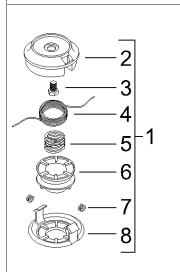

FIGURE 4

FIGURE 5

FIGURE 6

FIGURE 7

Item	PN	Qty	Description	Item	PN	Qty	Description
<b>FIGURE 4</b>				<b>53</b>	<b>538247272</b>	1	spacer
1	538243066	1	clamp assy	<b>54</b>	<b>538240767</b>	1	flange guard
2	* 538242917	1	knob	<b>55</b>	<b>538240688</b>	3	screw+washer
3	* 538242898	1	handle clamp (upper half)	<b>56</b>	<b>538242410</b>	1	flange
4	* 538242897	1	handle clamp (lower half)	<b>57</b>	<b>538241155</b>	1	string head shield
5	* 538242901	1	spring	<b>A 58</b>	<b>538248960</b>	1	safety guard assy
6	* 538243123	1	shaft clamp (upper half)	<b>59</b>	* <b>538227563</b>	4	screw M5x18
7	* 538242199	1	shaft clamp (lower half)	<b>60</b>	* <b>538242636</b>	1	clamp (upper half)
8	* 538235803	4	screw m5x25	<b>61</b>	* <b>538242752</b>	1	clamp (lower half)
9	538236642	1	nut m6	<b>62</b>	* <b>538229208</b>	2	nut m5
10	538242202	1	clamp	<b>63</b>	* <b>538242630</b>	1	string head guard extension
11	538235910	1	screw 6x25	<b>64</b>	* <b>538241973</b>	1	line cutter
12	538242196	2	antivibration	<b>65</b>	* <b>538240862</b>	1	screw 4x18 — self threading
13	538242533	1	right handle (right half)	<b>FIGURE 5</b>			
14	538242537	1	throttle trigger	<b>A 1</b>	<b>538242475</b>	1	flange
15	538242540	1	spring	<b>A 2</b>	<b>538241155</b>	1	grass shield
16	538242538	1	safety trigger	<b>A 3</b>	<b>538229834</b>	1	flange
17	538242534	1	right handle (left half)	<b>A 4</b>	<b>538236596</b>	1	cup
18	538242539	1	start aid button	<b>A 5</b>	<b>538229842</b>	1	cup screw
<b>C 19</b>	<b>538242607</b>	1	wires assy	<b>A 6</b>	<b>538242410</b>	1	flange
<b>C 20</b>	* <b>538242439</b>	1	switch	<b>A 7</b>	<b>538241155</b>	1	grass shield
<b>C 21</b>	* <b>538243061</b>	1	throttle cable	<b>A 8</b>	<b>538229834</b>	1	flange
22	538249249	1	handle bar	<b>A 9</b>	<b>538040809</b>	1	idle cup
23	538240862	5	screw 4x18 — self threading	<b>10</b>	* <b>538240807</b>	1	spacer
24	538242535	1	left handle (right half)	<b>A 11</b>	* <b>538240806</b>	1	idle cup screw
25	538242536	1	left handle (left half)	<b>FIGURE 6</b>			
26	538228011	1	harness ring assy	<b>A 1</b>	<b>538242506</b>	1	string head ass'y
27	* 538235911	1	screw m6x12	<b>2</b>	* <b>538240850</b>	1	rod m10
28	* 538236642	1	nut m6	<b>3</b>	* <b>538241154</b>	2	eyelet
29	538242726	1	outer shaft	<b>4</b>	* <b>538248990</b>	1	spool+line
30	538236642	1	nut m6	<b>5</b>	* <b>538240852</b>	1	spring
31	538241480	1	wires fastener	<b>6</b>	* <b>538241153</b>	1	nut
32	538235910	1	screw m6x25	<b>FIGURE 7</b>			
33	538242197	1	joint cover	<b>A 1</b>	<b>531025002</b>	1	P 35 trimmer head
34	538242196	2	antivibration	<b>2</b>	* <b>537421501</b>	1	body
35	538235804	4	screw m5x30	<b>3</b>	* <b>537427901</b>	1	adapter P35
36	538228139	1	male fast-on	<b>C 4</b>	* <b>537186001</b>	1	spring T35
37	538240688	1	screw m5x14 + washer	<b>C 5</b>	* <b>537421801</b>	1	knob
38	538242252	1	joint assy	<b>C 6</b>	* <b>537421701</b>	1	spool (without line)
39	* 538236642	1	nut m6	<b>C 7</b>	* <b>537419701</b>	2	bushing
40	* 538235899	1	seeger d.32	<b>8</b>	* <b>537421601</b>	1	cover
41	* 538235918	1	ball bearing				
42	* 538236378	1	seeger d.15				
43	* 538227284	1	clutch drum				
44	* 538235910	1	screw m6x25				
45	538240830	1	inner shaft assy				
46	* 538236383	5	bushing assy				
47	538229829	1	drive shaft				
48	538235804	2	screw m5x30				
49	538236381	1	screw m5x10				
50	538236529	3	grower				
51	538240151	1	screw M8x10				
52	538240824	1	gear box assy				