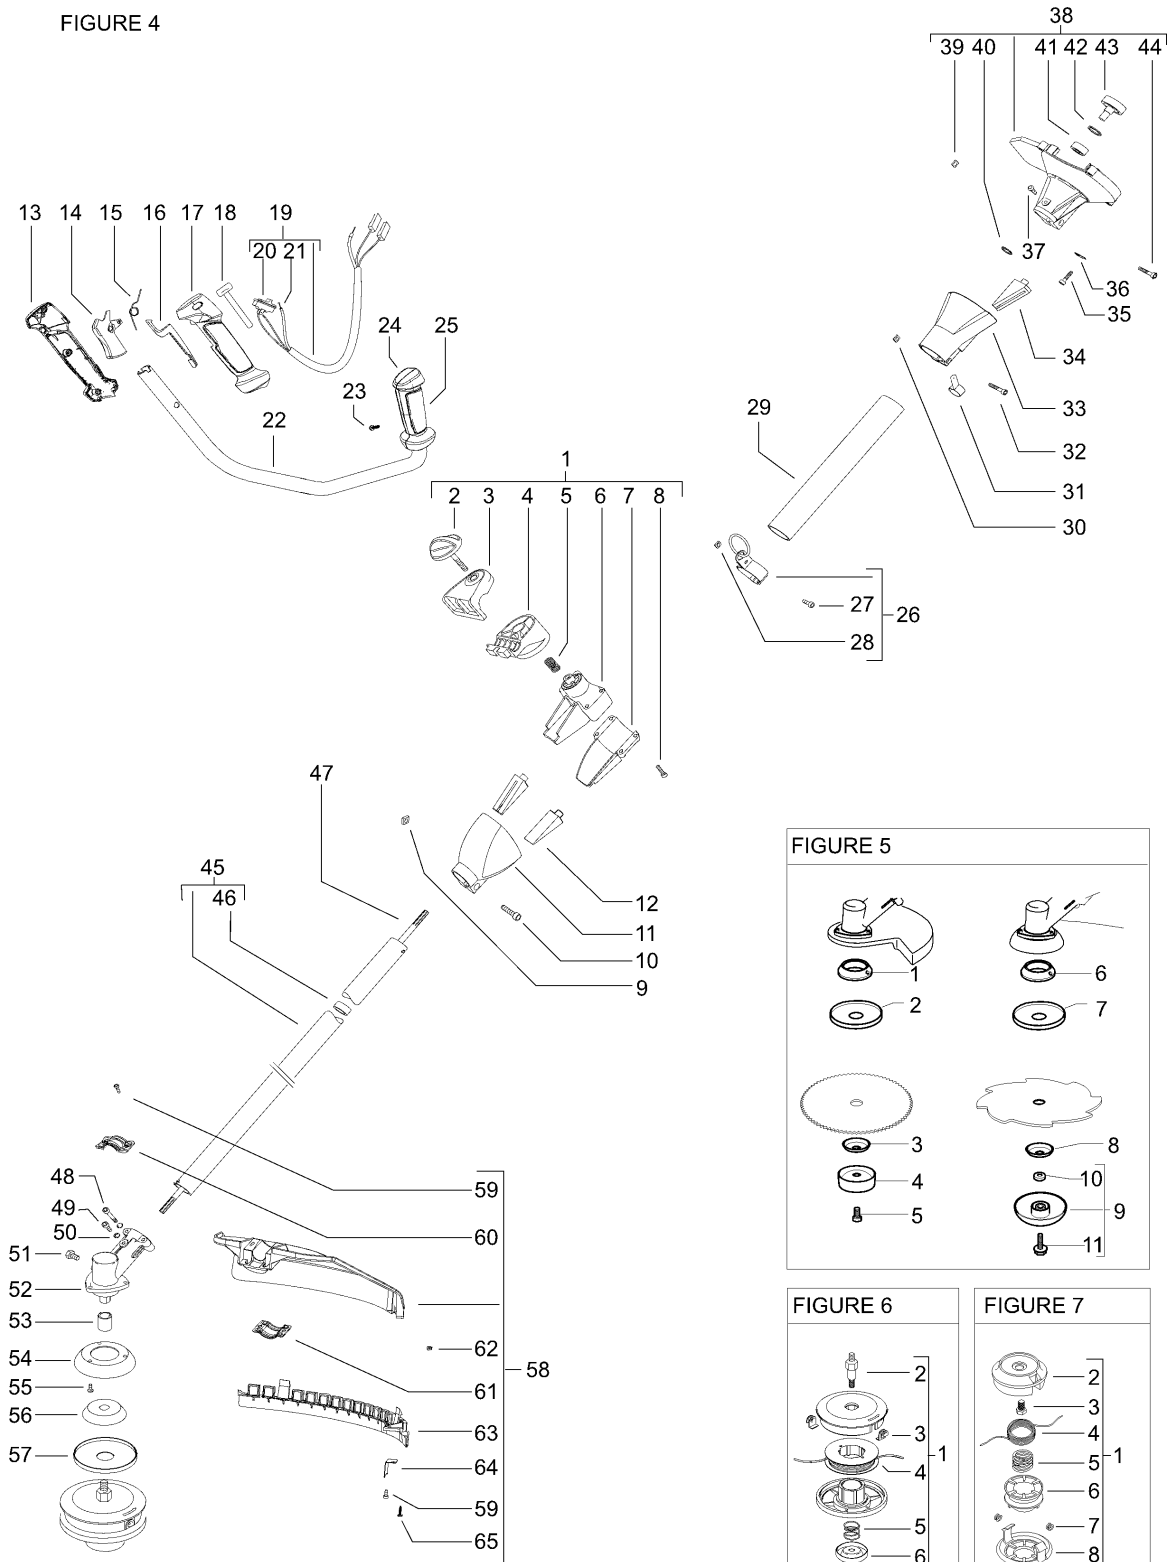

FIGURE 4

FIGURE 5

FIGURE 6

FIGURE 7

Item	PN	Qty	Description	Item	PN	Qty	Description
<b>FIGURE 4</b>				<b>53</b>	<b>538247272</b>	1	spacer
1	538243066	1	clamp assy	<b>54</b>	<b>538240767</b>	1	flange guard
2	* 538242917	1	knob	<b>55</b>	<b>538240688</b>	3	screw+washer
3	* 538242898	1	handle clamp (upper half)	<b>56</b>	<b>538242410</b>	1	flange
4	* 538242897	1	handle clamp (lower half)	<b>57</b>	<b>538241155</b>	1	string head shield
5	* 538242901	1	spring	<b>A 58</b>	<b>538248960</b>	1	safety guard assy
6	* 538243123	1	shaft clamp (upper half)	<b>59</b>	* <b>538227563</b>	4	screw M5x18
7	* 538242199	1	shaft clamp (lower half)	<b>60</b>	* <b>538242636</b>	1	clamp (upper half)
8	* 538235803	4	screw m5x25	<b>61</b>	* <b>538242752</b>	1	clamp (lower half)
9	538236642	1	nut m6	<b>62</b>	* <b>538229208</b>	2	nut m5
10	538242202	1	clamp	<b>63</b>	* <b>538242630</b>	1	string head guard extension
11	538235910	1	screw 6x25	<b>64</b>	* <b>538241973</b>	1	line cutter
12	538242196	2	antivibration	<b>65</b>	* <b>538240862</b>	1	screw 4x18 — self threading
13	538242533	1	right handle (right half)	<b>FIGURE 5</b>			
14	538242537	1	throttle trigger	<b>A 1</b>	<b>538242475</b>	1	flange
15	538242540	1	spring	<b>A 2</b>	<b>538241155</b>	1	grass shield
16	538242538	1	safety trigger	<b>A 3</b>	<b>538229834</b>	1	flange
17	538242534	1	right handle (left half)	<b>A 4</b>	<b>538236596</b>	1	cup
18	538242539	1	start aid button	<b>A 5</b>	<b>538229842</b>	1	cup screw
<b>C 19</b>	<b>538242607</b>	1	wires assy	<b>A 6</b>	<b>538242410</b>	1	flange
<b>C 20</b>	* <b>538242439</b>	1	switch	<b>A 7</b>	<b>538241155</b>	1	grass shield
<b>C 21</b>	* <b>538243061</b>	1	throttle cable	<b>A 8</b>	<b>538229834</b>	1	flange
22	538249249	1	handle bar	<b>A 9</b>	<b>538040809</b>	1	idle cup
23	538240862	5	screw 4x18 — self threading	<b>10</b>	* <b>538240807</b>	1	spacer
24	538242535	1	left handle (right half)	<b>A 11</b>	* <b>538240806</b>	1	idle cup screw
25	538242536	1	left handle (left half)	<b>FIGURE 6</b>			
26	538228011	1	harness ring assy	<b>A 1</b>	<b>538242506</b>	1	string head ass'y
27	* 538235911	1	screw m6x12	<b>2</b>	* <b>538240850</b>	1	rod m10
28	* 538236642	1	nut m6	<b>3</b>	* <b>538241154</b>	2	eyelet
29	538242726	1	outer shaft	<b>4</b>	* <b>538248990</b>	1	spool+line
30	538236642	1	nut m6	<b>5</b>	* <b>538240852</b>	1	spring
31	538241480	1	wires fastener	<b>6</b>	* <b>538241153</b>	1	nut
32	538235910	1	screw m6x25	<b>FIGURE 7</b>			
33	538242197	1	joint cover	<b>A 1</b>	<b>531025002</b>	1	P 35 trimmer head
34	538242196	2	antivibration	<b>2</b>	* <b>537421501</b>	1	body
35	538235804	4	screw m5x30	<b>3</b>	* <b>537427901</b>	1	adapter P35
36	538228139	1	male fast-on	<b>C 4</b>	* <b>537186001</b>	1	spring T35
37	538240688	1	screw m5x14 + washer	<b>C 5</b>	* <b>537421801</b>	1	knob
38	538242252	1	joint assy	<b>C 6</b>	* <b>537421701</b>	1	spool (without line)
39	* 538236642	1	nut m6	<b>C 7</b>	* <b>537419701</b>	2	bushing
40	* 538235899	1	seeger d.32	<b>8</b>	* <b>537421601</b>	1	cover
41	* 538235918	1	ball bearing				
42	* 538236378	1	seeger d.15				
43	* 538227284	1	clutch drum				
44	* 538235910	1	screw m6x25				
45	538240830	1	inner shaft assy				
46	* 538236383	5	bushing assy				
47	538229829	1	drive shaft				
48	538235804	2	screw m5x30				
49	538236381	1	screw m5x10				
50	538236529	3	grower				
51	538240151	1	screw M8x10				
52	538240824	1	gear box assy				