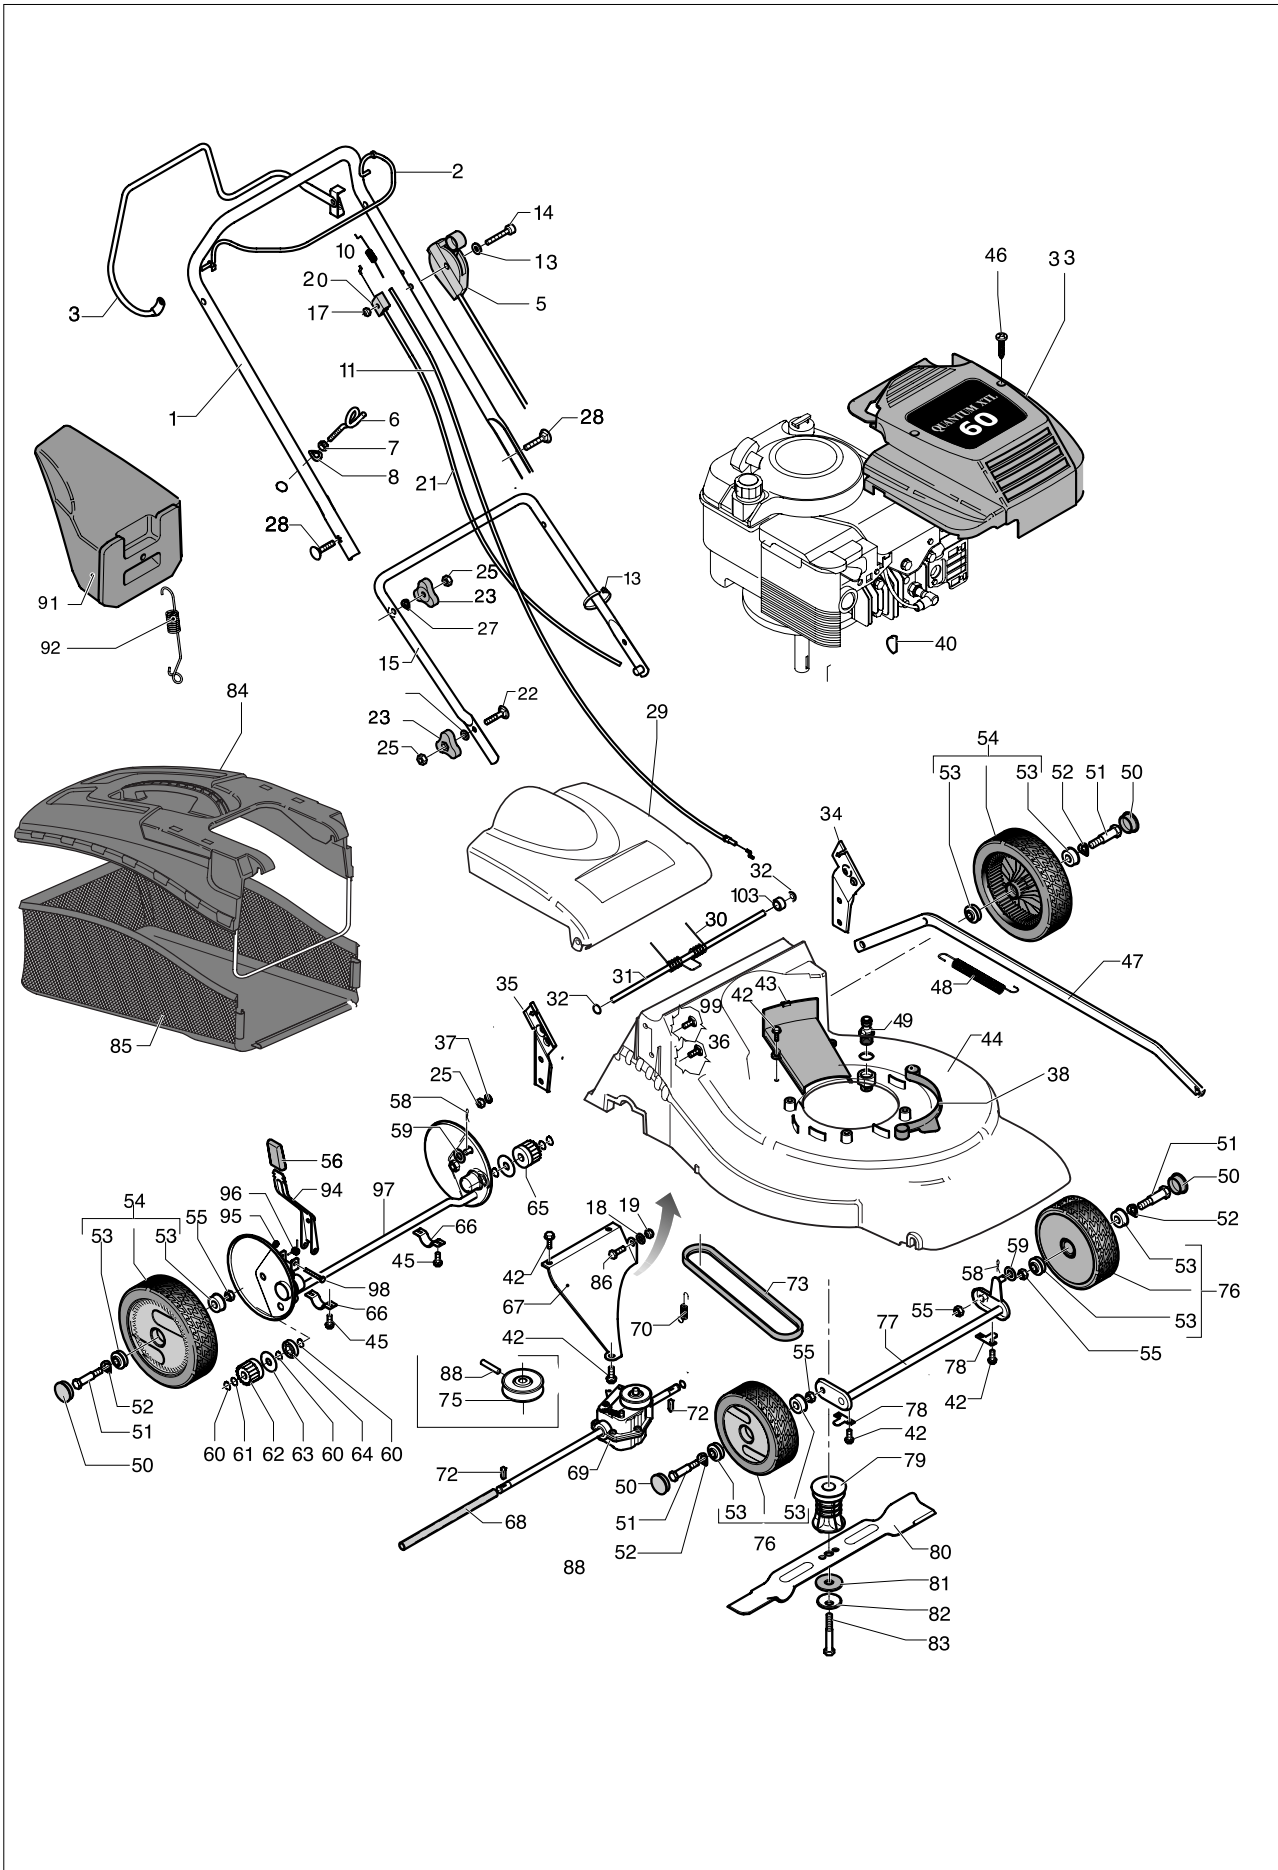

CONSUMER PRODUCT

EIPL2007_V270000003

BRAND	MODEL	PnC
MC CULLOCH	M 6051CD (07)	962000104

Spare parts
Ersatzteile
Pièces détachées
Reserve onderdelen
Repuestos
Reservdelar

Pos.	PN °	Fct.ry Pln°	DESCRIPTION	Q.ty	Pos.	PN °	Fct.ry Pln°	DESCRIPTION	Q.ty
1	531205204	10121743	HANDLE	1	52	531206644	10275100	WASHER	4
2	531205168	10121463	LEVER-BRAKE	1	53	531205214	10121900	BALL-BEARING	8
3	531205168	10121463	LEVER-CLUTCH	1	54	531204461	9135294	WHEEL	2
5	531206210	10155360	ACCELERATOR	1	55	531207978	20101700	NUT M10	6
6	531205169	10121470	CABLE-HOOK	2	56	531207986	20107203	SHEATHING	1
7	531207165	10501200	NUT M6	2	58	531206653	10281400	COTTER-PIN	2
8	531204961	10115900	WASHER	4	59	531204906	10069200	WASHER	2
9	531205213	10121890	NUT M5	2	60	531208772	20655800	SEEGER	6
10	531205596	10135710	SPRING	1	61	531208859	20761300	WASHER	2
11	531211847	10173110	CABLE- CLUTCH	1	62	531205045	10120160	PINION DX	1
13	531206666	10284700	WASHER	2	63	531207847	10831200	WASHER	2
14	531206212	10155420	SCREW	1	64	531208778	20657600	BALL-BEARING	2
15	531205118	10121213	HANDLE LOWER	1	65	531205046	10120170	PINION SX	1
17	531205213	10121890	NUT	1	66	531206652	10281200	SUPPORT	2
18	531206666	10284700	WASHER	4	67	531213219	10180080	DEFLECTOR	1
19	531208492	20282100	NUT M5	1	68	531207697	10766503	TUBE	1
20	531208043	20121983	SUPPORT	1	69	531213408	9180180	GEAR-BOX	1
21	531213434	10173930	BRAKE CABLE	1	70	531206289	10160070	SPRING	1
22	531204921	10114100	SCREW	2	72	531205108	10121160	KEY	2
23	531204923	10114303	KNOB	4	73	531206701	10294900	BELT	1
25	531207982	20106300	NUT M8	7	75	531208899	20768203	PULLEY	1
26	531205581	10135600	CLAMP	2	76	531205023	10120061	WHEEL	2
27	531207090	10402402	PLATE	1	77	531213213	1018006Z	CAXLE	1
28	531207089	10402401	SCREW M8	2	78	531205536	10135270	SUPPORT	2
29	531213339	10180021	DEFLECTOR	1	79	531207848	10831300	BLADE ADAPTER	1
30	531213343	10180270	SPRING	1	80	531206546	10177510	BLADE	1
31	531213344	10180190	TIE-ROD	1	81	531207243	10531700	WASHER	1
32	531210824	10175400	WASHER	1	82	531207237	10530900	WASHER	1
33	531205818	10140970	ENGINE HOUSING	1	83	531206649	10280901	SCREW 3/8X65	1
34	531206538	10175243	SUPPORT	1	84	531213209	20180033	GRASS CATCH.	1
35	531206536	10175233	SUPPORT	1	85	531213211	20180043	SAC	1
36	531204921	10114100	SCREW M8 X 25	4	86	531207838	10830300	SCREW TE 5/16	1
37	531207981	20106200	WASHER	10	87	531205989	10146243	SHEATHING	1
38	531206308	10160273	HOUSING	1	88	531207703	10768400	COTTER-PIN	1
39	531213845	10176050	SCREW	3	91	531213226	10180153	MULCHING-PLUG	1
40	531204907	10100900	KEY	1	92	531205831	10141150	SPRING	1
42	531207856	10831800	SCREW	9	93	531204922	10114200	WASHER	1
43	531213225	10180123	BELT HOUSING	1	94	531212364	17546ZC	LEVER	1
44	531213340	10180073	DECK	1	95	531208492	20282100	NUT M5	1
45	531207385	10602800	SCREW	4	96	531210817	10175450	SPRING	1
46	531205823	10140983	SCREW	2	97	501979801	501979801	AXLE	1
47	531213222	10180103	ROD	1	98	501979901	501979901	SCREW	1
48	531205715	10140090	SPRING	1	99	531205741	10140310	SCREW M8 X16	1
49	531205848	10141313	CONNECTION-COM	1	100	531211476	10173033	SPRING	1
50	531210538	10114801	PLUG	4	103	531211966	10155560	SPACER H10	1
51	531205042	10120090	SCREW	4					