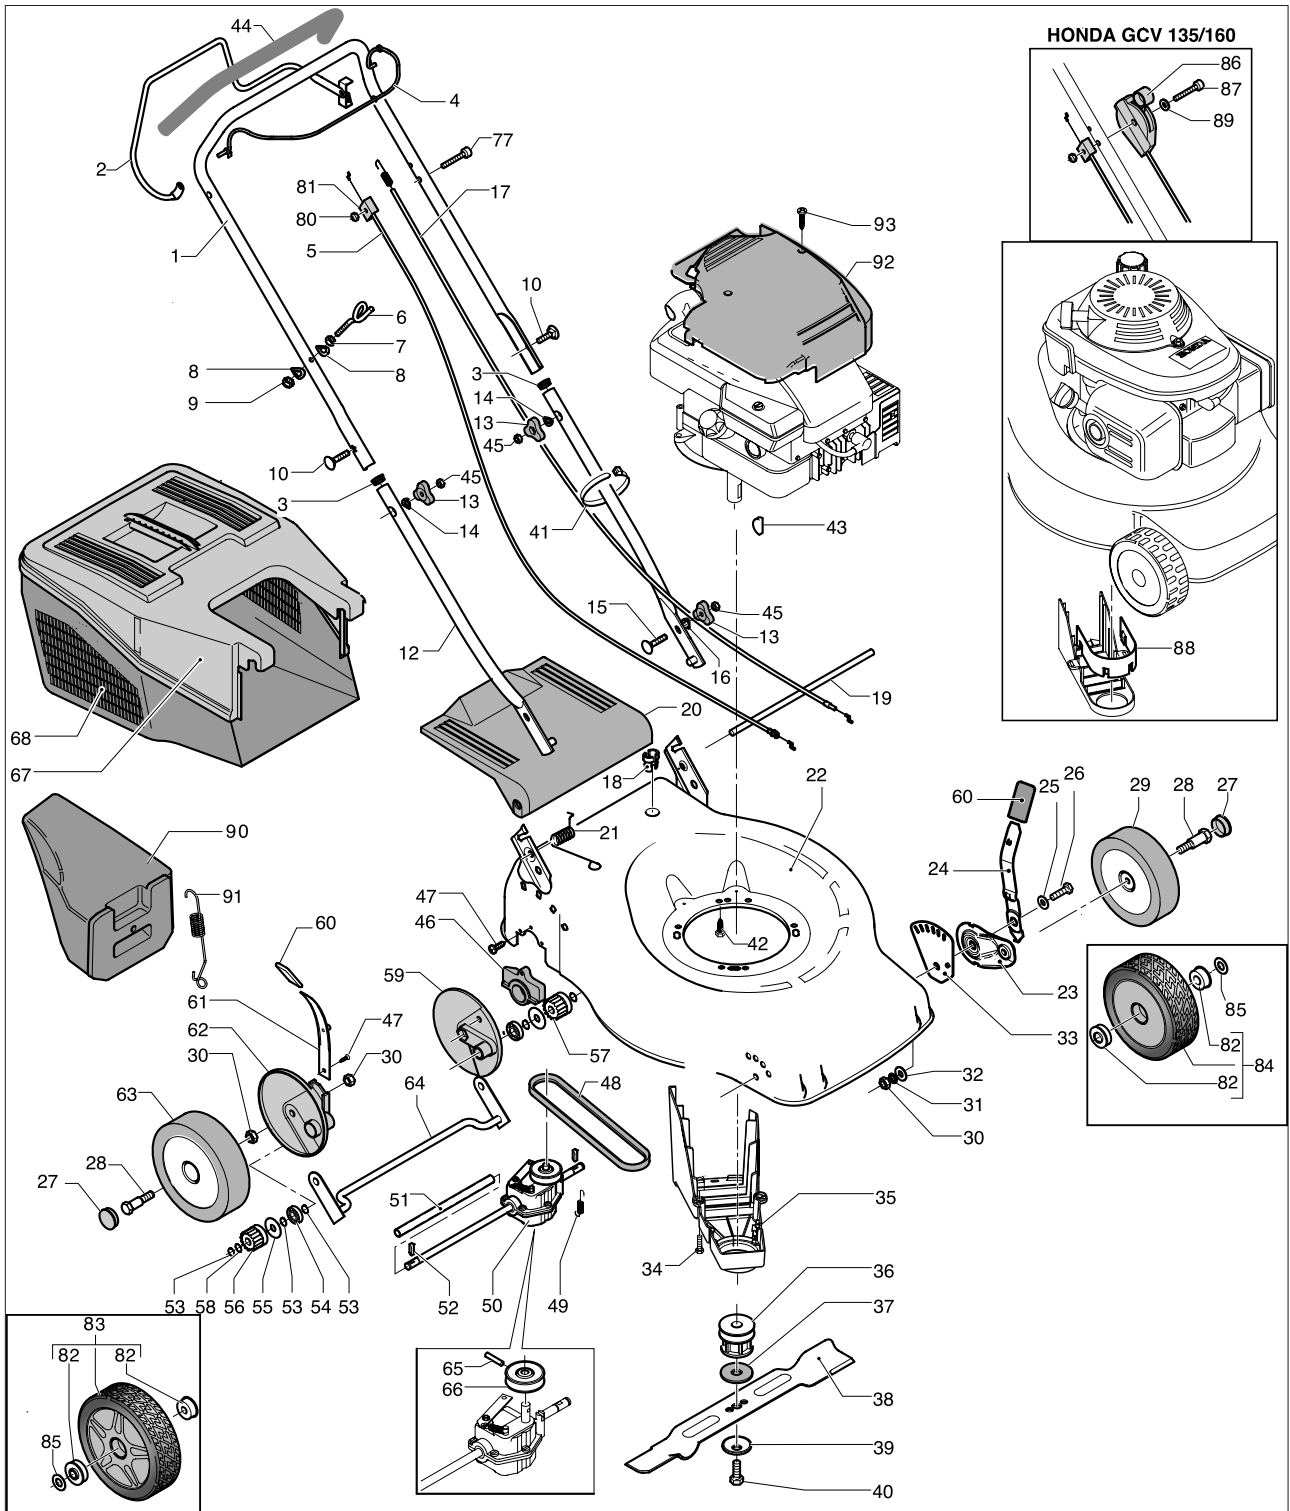

**Spare parts**

**Ersatzteile**

**Pièces détachées**

**Reserve onderdelen**

**Repuestos**

**Reservdelar**

Pos.	P/n°	DESCRIPTION	Q.ty	Pos.	P/n°	DESCRIPTION	Q.ty
1	531205204	UPPER HANDLE	1	42	531205196	SCREW	3
2	531205208	CLUTCH HANDLE	1	43	531204907	KEY	1
3	531208950	PLUG	2	44	531205989	SHEATING	1
4	531205168	BRAKE HAND. <b>Black</b>	1	45	531207982	NUT	7
4	531212668	BRAKE HAND. <b>Orange</b>	1	46	531205944	SUPPORT	2
4	531211429	BRAKE HAND. <b>Yellow</b>	1	47	531208216	SCREW	3
5	531213434	CABLE	1	48	531207280	BELT	1
6	531205169	CABLE HOOK	1	49	531205216	SPRING	1
7	531207165	NUT	1	50	531213047	GEAR-BOX	1
8	531204961	WASHER	2	51	531207697	SPACER TUBE	1
9	531208491	NUT	1	52	531205108	KEY	2
10	531207089	SCREW	2	53	531208772	SEEGER	6
12	531206071	LOWER HANDLE	2	54	531208778	BALL-BEARING	2
13	531204923	KNOP	4	55	531207847	WASHER	2
14	531207090	WASHER	2	56	531205045	PINION	1
15	531204921	SCREW	2	57	531205046	PINION	1
16	531204922	WASHER	2	58	531208859	WASHER	2
17	531206191	CABLE	1	59	531205195	FLANGE	1
18	531205557	CABLE LOCK	1	60	531207986	SHEATING	1
19	531205060	TIE ROD	1	61	531212580	CLEVER	1
20	531212541	DEFL. <b>Yellow</b>	1	62	531205194	FLANGE	1
20	531212541	DEFL. <b>Orange</b>	1	63	531210535	WHEEL Ø 190 <b>Yellow</b>	2
21	531205999	SPRING	1	63	531205623	WHEEL Ø 210 <b>Yellow</b>	2
22	531213893	DECK <b>Yellow</b>	1	64	540068601	AXLE	1
22	531213896	DECK <b>Grey</b>	1	65	531207703	RESILIENT PIN	1
23	544452301	SUPPORT	2	66	531208899	PULLEY	1
24	544452501	C LEVER	2	67	531208296	GRASS C. UPPER	1
25	531206020	WASHER	2	68	531208313	GRASS C. BOTTOM	1
26	531204912	SCREW	2	77	531206346	SCREW	1
27	531204936	PLUG- <b>Grey</b>	4	80	531205213	NUT	1
27	531210795	PLUG- <b>Orange</b>	4	81	531205191	CABLE	1
27	531210538	PLUG- <b>Yellow</b>	4	82	531213828	BALL-BEARING	8
28	531205042	SCREW	4	83	531212634	WHEEL"star"Ø190 <b>Orange</b>	2
29	531205029	WHEEL Ø 170 <b>Yellow</b>	2	83	531210613	WHEEL"star"Ø190 <b>Yellow</b>	2
29	531210535	WHEEL Ø 190 <b>Yellow</b>	2	84	531212635	WHEEL"star"Ø170 <b>Orange</b>	2
30	531207978	NUT	10	84	531210703	WHEEL"star"Ø170 <b>Yellow</b>	2
31	531208974	WASHER	4	85	531206644	WASHER	4
32	531207989	WASHER	2	86	531206030	ACCELERATOR Honda	1
33	544452201	SUPPORT	2	87	531206212	SCREW	1
34	531207856	SCREW	3	88	504056601	HOUSING	1
35	544462201	BELT HOUSING	1	89	531206666	WASHER	1
36	531205048	BLADE ADAPTER	1	90	531210617	MULCHING PLUG	1
37	531207243	WASHER	1	91	531211184	SPRING	1
38	531211017	BLADE	1	92	531212431	ENGINE <b>Orange</b>	1
39	531207237	WASHER	1	92	531212406	ENGINE HOUSING <b>Yellow</b>	1
40	531208008	SCREW	1	93	531212710	SCREW	2
41	531205581	CLAMP	2				