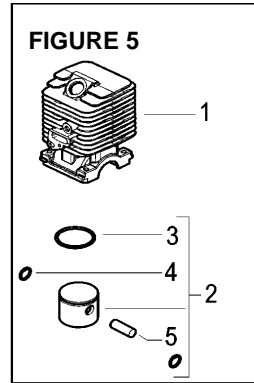

FIGURE 6

FIGURE 5