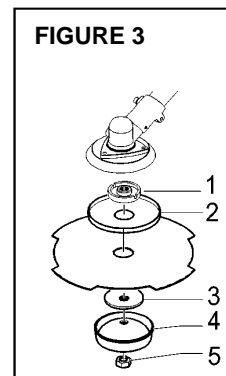

FIGURE 1

FIGURE 2

FIGURE 3

Item	P/N McC	P/N ELX	Qty	DESCRIPTION
FIGURE 1				
1	242902	538242902	1	clamp assy
2	• 229077	538229077	2	screw M5x18
3	• 242900	538242900	1	lower shaft clamp
4	• 241684	538241684	2	spacer
5	• 243122	538243122	1	upper shaft clamp
6	• 242897	538242897	1	lower double handle clamp
7	• 242901	538242901	1	spring
8	• 242898	538242898	1	upper double handle clamp
9	• 242917	538242917	1	knob + screw M8x65
12	249249	538249249	1	handle bar
13	240862	538240862	3	screw 4x18 - self threading
14	242533	538242533	1	right handle (right half)
15	242537	538242537	1	throttle trigger
16	242540	538242540	1	spring
17	242538	538242538	1	safety trigger
18	242534	538242534	1	right handle (left half)
19	242648	538242648	1	cap
C 20	242607	538242607	1	wires ass'y
C 21	• 242439	538242439	1	switch
C 22	• 243061	538243061	1	throttle cable
23	240862	538240862	2	screw 4x18 - self threading
24	242535	538242535	1	left handle (right half)
25	242536	538242536	1	left handle (left half)
28	229850	538229850	1	cable retainer
30	228152	538228152	2	harness half hook
31	236642	538236642	2	nut M6
32	235911	538235911	2	screw M6x12
35	240486	538240486	1	drive shaft
36	242442	538242442	1	outer shaft
37	• 228192	538228192	5	bushing ass'y
60	235802	538235802	1	screw m5x14
62	236529	538236529	2	split washer
63	235803	538235803	1	screw m5x25
65	242728	538242728	1	gear box ass'y
66	• 240151	538240151	1	screw M8x10
67	242729	538242729	1	flange guard
68	240688	538240688	3	screw+washer

Item	P/N McC	P/N ELX	Qty	DESCRIPTION
A 70	249155	538249155	1	d.25 safety guard ass'y
71	• 227563	538227563	2	M5x16 screw
72	• 242629	538242629	1	upper clamp
73	• 242752	538242752	1	lower clamp
74	• 229208	538229208	2	nut M5
75	• 242644	538242644	1	string head guard
76	• 241973	538241973	1	line cutter
77	• 227563	538227563	2	M5x16 screw
78	• 240862	538240862	1	screw 4x18