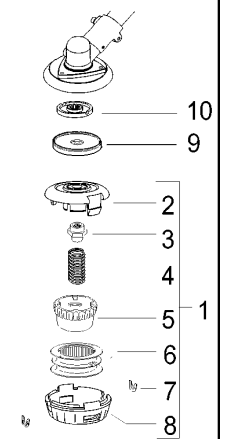

FIGURE 1

FIGURE 2

FIGURE 3

Item	P/N McC	P/N ELX	Qty	DESCRIPTION
FIGURE 1				
1	242902	538242902	1	clamp assy
2	• 229077	538229077	2	screw M5x18
3	• 242900	538242900	1	lower shaft clamp
4	• 241684	538241684	2	spacer
5	• 243122	538243122	1	upper shaft clamp
6	• 242897	538242897	1	lower double handle clamp
7	• 242901	538242901	1	spring
8	• 242898	538242898	1	upper double handle clamp
9	• 242917	538242917	1	knob + screw M8x65
12	249249	538249249	1	handle bar
13	240862	538240862	3	screw 4x18 - self threading
14	242533	538242533	1	right handle (right half)
15	242537	538242537	1	throttle trigger
16	242540	538242540	1	spring
17	242538	538242538	1	safety trigger
18	242534	538242534	1	right handle (left half)
19	242648	538242648	1	cap
C 20	242607	538242607	1	wires ass'y
C 21	• 242439	538242439	1	switch
C 22	• 243061	538243061	1	throttle cable
23	240862	538240862	2	screw 4x18 - self threading
24	242535	538242535	1	left handle (right half)
25	242536	538242536	1	left handle (left half)
28	229850	538229850	1	cable retainer
30	228152	538228152	2	harness half hook
31	236642	538236642	2	nut M6
32	235911	538235911	2	screw M6x12
35	240486	538240486	1	drive shaft
36	242442	538242442	1	outer shaft
37	• 228192	538228192	5	bushing ass'y
60	235802	538235802	1	screw m5x14
62	236529	538236529	2	split washer
63	235803	538235803	1	screw m5x25
65	242728	538242728	1	gear box ass'y
66	• 240151	538240151	1	screw M8x10
67	242729	538242729	1	flange guard
68	240688	538240688	3	screw+washer

Item	P/N McC	P/N ELX	Qty	DESCRIPTION
A 70	249155	538249155	1	d.25 safety guard ass'y
71	• 227563	538227563	2	M5x16 screw
72	• 242629	538242629	1	upper clamp
73	• 242752	538242752	1	lower clamp
74	• 229208	538229208	2	nut M5
75	• 242644	538242644	1	string head guard
76	• 241973	538241973	1	line cutter
77	• 227563	538227563	2	M5x16 screw
78	• 240862	538240862	1	screw 4x18