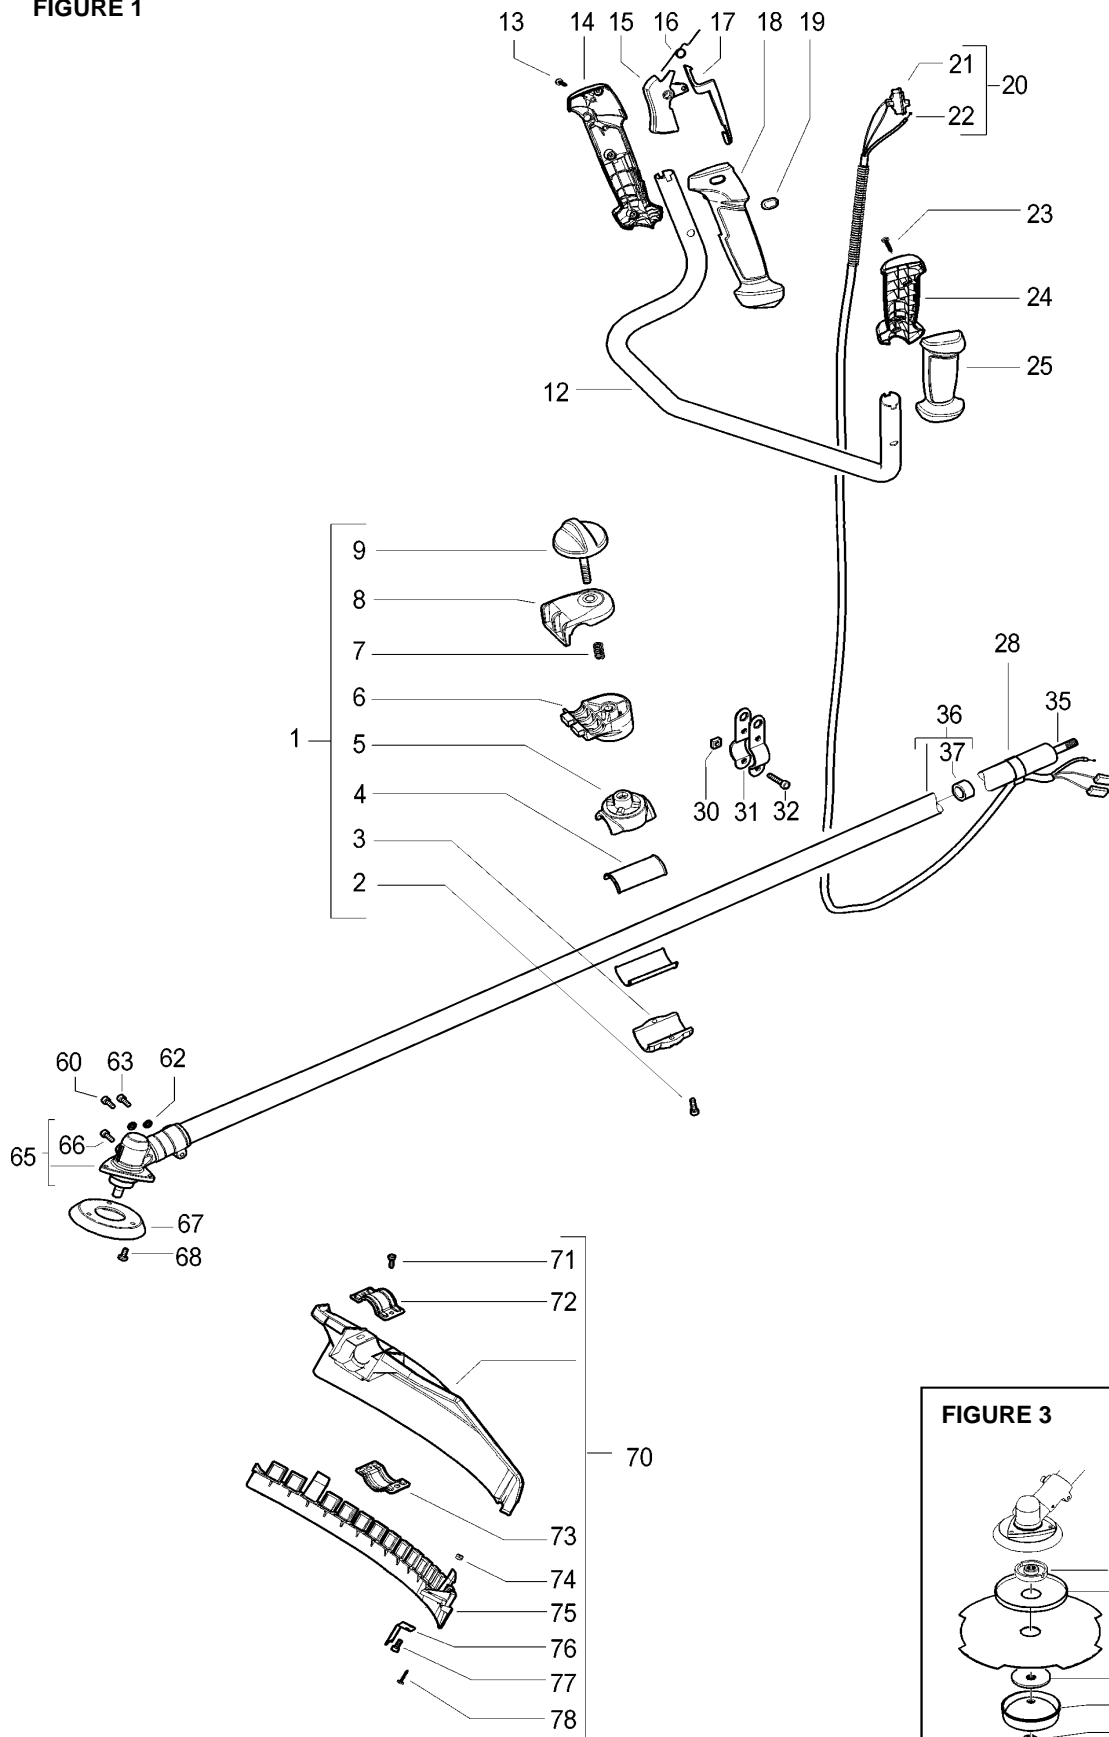

FIGURE 1

FIGURE 2

FIGURE 3

Item	P/N McC	P/N ELX	Qty	DESCRIPTION
FIGURE 1				
1	242902	538242902	1	clamp assy
2	• 229077	538229077	2	screw M5x18
3	• 242900	538242900	1	lower shaft clamp
4	• 241684	538241684	2	spacer
5	• 243122	538243122	1	upper shaft clamp
6	• 242897	538242897	1	lower double handle clamp
7	• 242901	538242901	1	spring
8	• 242898	538242898	1	upper double handle clamp
9	• 242917	538242917	1	knob + screw M8x65
12	249249	538249249	1	handle bar
13	240862	538240862	3	screw 4x18 - self threading
14	242533	538242533	1	right handle (right half)
15	242537	538242537	1	throttle trigger
16	242540	538242540	1	spring
17	242538	538242538	1	safety trigger
18	242534	538242534	1	right handle (left half)
19	242648	538242648	1	cap
C 20	242607	538242607	1	wires ass'y
C 21	• 242439	538242439	1	switch
C 22	• 243061	538243061	1	throttle cable
23	240862	538240862	2	screw 4x18 - self threading
24	242535	538242535	1	left handle (right half)
25	242536	538242536	1	left handle (left half)
28	229850	538229850	1	cable retainer
30	228152	538228152	2	harness half hook
31	236642	538236642	2	nut M6
32	235911	538235911	2	screw M6x12
35	240486	538240486	1	drive shaft
36	242442	538242442	1	outer shaft
37	• 228192	538228192	5	bushing ass'y
60	235802	538235802	1	screw m5x14
62	236529	538236529	2	split washer
63	235803	538235803	1	screw m5x25
65	242728	538242728	1	gear box ass'y
66	• 240151	538240151	1	screw M8x10
67	242729	538242729	1	flange guard
68	240688	538240688	3	screw+washer

FIGURE 2				
A 1	531025001	531025001	1	P 25 trimmer head
2	• 537419302	537421501	1	body
3	• 537338901	537427901	1	adapter T25
C 4	• 537338901	537338901	1	spring T25
C 5	• 537419601	537419601	1	knob
C 6	• 537419501	537419501	1	spool (without line)
C 7	• 537419701	537419701	2	bushing
8	• 537419401	537419401	1	cover
9	242823	538242823	1	spacer
10	242815	538242815	1	flange