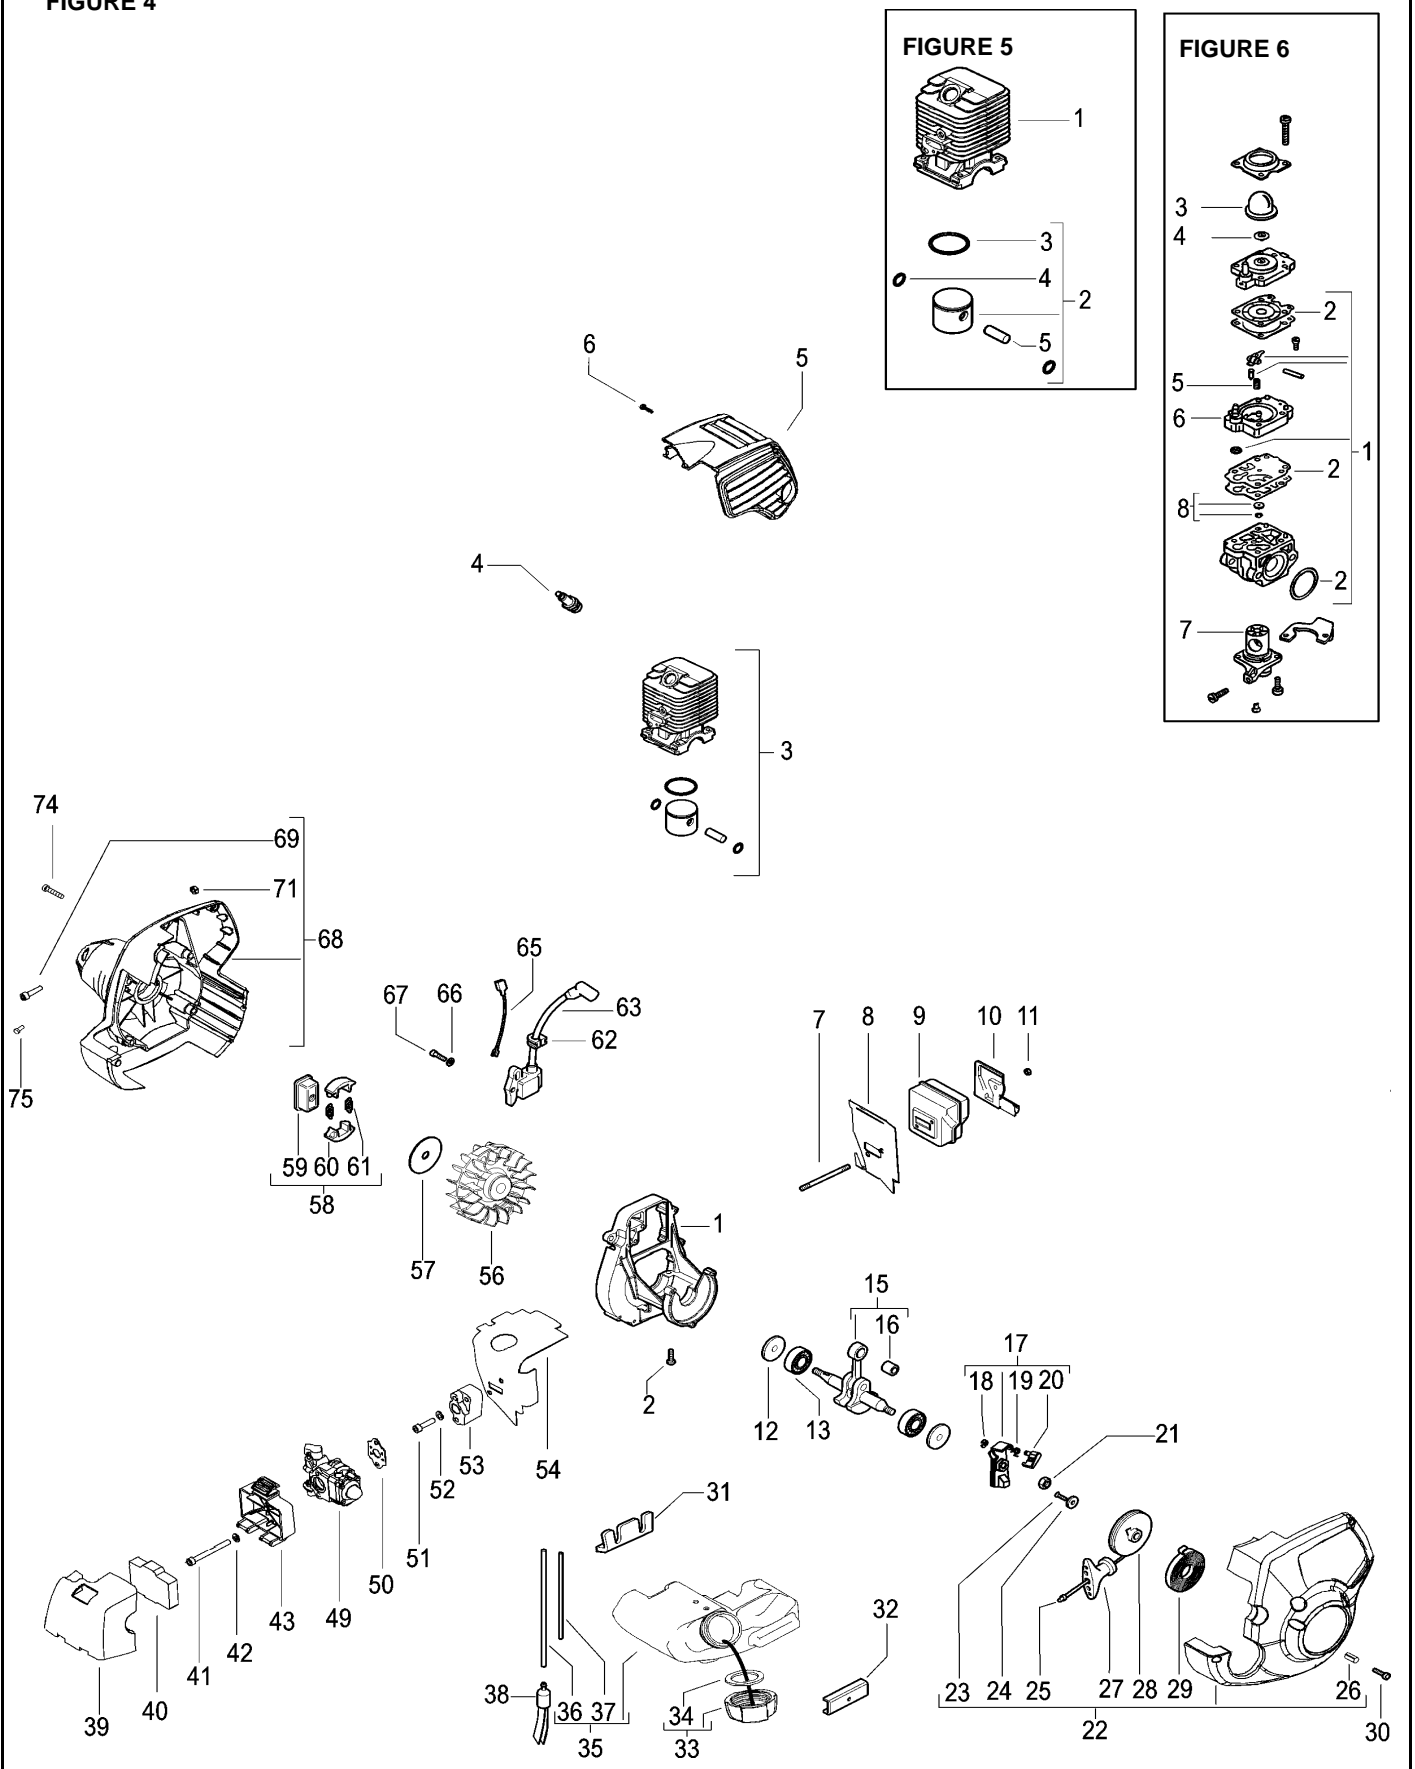

Item	P/N McC	P/N ELX	Qty	DESCRIPTION
FIGURE 1				
1	242902	538242902	1	clamp assy
2	• 229077	538229077	2	screw M5x18
3	• 242900	538242900	1	lower shaft clamp
4	• 241684	538241684	2	spacer
5	• 243122	538243122	1	upper shaft clamp
6	• 242897	538242897	1	lower double handle clamp
7	• 242901	538242901	1	spring
8	• 242898	538242898	1	upper double handle clamp
9	• 242917	538242917	1	knob + screw M8x65
12	249249	538249249	1	handle bar
13	240862	538240862	3	screw 4x18 - self threading
14	242533	538242533	1	right handle (right half)
15	242537	538242537	1	throttle trigger
16	242540	538242540	1	spring
17	242538	538242538	1	safety trigger
18	242534	538242534	1	right handle (left half)
19	242648	538242648	1	cap
C 20	242607	538242607	1	wires ass'y
C 21	• 242439	538242439	1	switch
C 22	• 243061	538243061	1	throttle cable
23	240862	538240862	2	screw 4x18 - self threading
24	242535	538242535	1	left handle (right half)
25	242536	538242536	1	left handle (left half)
28	229850	538229850	1	cable retainer
30	228152	538228152	2	harness half hook
31	236642	538236642	2	nut M6
32	235911	538235911	2	screw M6x12
35	240486	538240486	1	drive shaft
36	242442	538242442	1	outer shaft
37	• 228192	538228192	5	bushing ass'y
60	235802	538235802	1	screw m5x14
62	236529	538236529	2	split washer
63	235803	538235803	1	screw m5x25
65	242728	538242728	1	gear box ass'y
66	• 240151	538240151	1	screw M8x10
67	242729	538242729	1	flange guard
68	240688	538240688	3	screw+washer

Item	P/N McC	P/N ELX	Qty	DESCRIPTION
A 70	249155	538249155	1	d.25 safety guard ass'y
71	• 227563	538227563	2	M5x16 screw
72	• 242629	538242629	1	upper clamp
73	• 242752	538242752	1	lower clamp
74	• 229208	538229208	2	nut M5
75	• 242644	538242644	1	string head guard
76	• 241973	538241973	1	line cutter
77	• 227563	538227563	2	M5x16 screw
78	• 240862	538240862	1	screw 4x18

FIGURE 2				
A 1	531025001	531025001	1	P 25 trimmer head
2	• 537419302	537421501	1	body
3	• 537338901	537427901	1	adapter T25
C 4	• 537338901	537338901	1	spring T25
C 5	• 537419601	537419601	1	knob
C 6	• 537419501	537419501	1	spool (without line)
C 7	• 537419701	537419701	2	bushing
8	• 537419401	537419401	1	cover
9	242823	538242823	1	spacer
10	242815	538242815	1	flange

FIGURE 3				
A 1	242815	538242815	1	flange
A 2	241155	538241155	1	grass shield
A 3	241006	538241006	1	flange
A 4	236596	538236596	1	cup
A 5	240481	538240481	1	nut

A=ALTA ROTAZIONE
B=MEDIA ROTAZIONE
C=ALTA ROTAZIONE
NUOVI CODICI

A=HIGH MOVING
B=MEDIUM MOVING
C=SLOW MOVING
NEW P. NUMBERS

A=HAUTE DEMANDE
B=MOYENNE DEMANDE
C=BASSE DEMANDE
NOUVELLES REFERENCES

A=GROBE NACHFRAGE
B=MITTELMAESSIGE
C=WENIGE NACHFRAGE
NEU CODEX

FIGURE 5

FIGURE 6

FIGURE 4