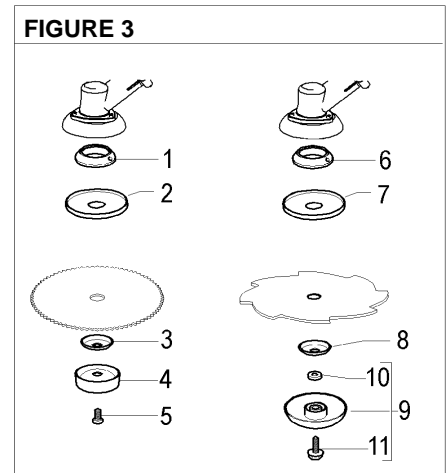

FIGURE 1

Item	P/N McC	P/N ELX	Qty	DESCRIPTION
FIGURE 1				
1	243138	538243138	1	handle ass'y
2 •	235932	538235932	1	throttle trigger spring
3 •	240042	538240042	1	throttle trigger
4 •	240617	538240617	2	screw 3x25
5 •	240618	538240618	4	screw 3x16
6 •	243140	538243140	1	handle (right half)
7 •	240043	538240043	1	safety trigger spring
8 •	240041	538240041	1	safety trigger
9 •	243141	538243141	1	handle (left half)
10 •	241297	538241297	1	cap
C 11 •	243139	538243139	1	wires ass'y
C 12 ••	242439	538242439	1	switch
C 13 ••	242723	538242723	1	throttle cable
20	229524	538229524	2	nut M5
21	243542	538243542	1	loop handle, d.30
22	242636	538242636	1	lower clamp, d.30
23	235802	538235802	2	screw M5x14
24	243541	538243541	1	safety barrier
25	503217520	503217520	2	screw 5x20, self threading
30	237783	538237783	1	harness ring ass'y
31 •	236642	538236642	1	nut M6
32 •	243852	538243852	1	screw M6x20
35	229829	538229829	1	drive shaft
36	240830	538240830	1	30x1455 shaft
35	229829	538229829	1	drive shaft
36	240830	538240830	1	30x1455 shaft
37 •	236383	538236383	5	bushing ass'y
40	248805	538248805	1	clamp assy
41 •	248804	538248804	2	screw M5x30
42 •	236529	538236529	2	grower d.5
45	242174	538242174	4	screw M5x20
46	228139	538228139	1	fast on
50	242625	538242625	1	a/v mount assy
51 •	236378	538236378	1	seeger ring
52 •	235802	538235802	1	screw M5x14
53 •	235918	538235918	1	bearing
54 •	227284	538227284	1	clutch drum
60	235804	538235804	2	M5x30 screw
61	236529	538236529	2	grower d.5
62	236529	538236529	1	grower d.5
63	236381	538236381	1	M5x10 screw
64	240151	538240151	1	screw M8x10
65	240824	538240824	1	gear box ass'y
66	247272	538247272	1	spacer
B 67	240767	538240767	1	flange guard
68	240688	538240688	3	screw/washer