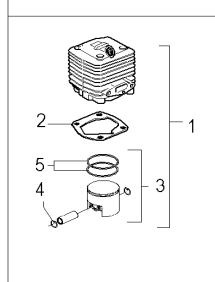

A=GROBE NACHFRAGE
 B=MITTELMAESSIGE
 C=WENIGE NACHFRAGE
 NEU CODEX

FIGURE 4

FIGURE 6

FIGURE 5

Item	P/N McC	P/N ELX	Qty	DESCRIPTION
FIGURE 4				
1	243725	538243725	1	crankshaft ass'y
C 2	501451601	501451601	1	needle bearing
3	250075	538250075	1	Carter kit (starter)
4	• 227541	538227541	1	ball bearing
5	• 240982	538240982	1	seeger ring
C 6	• 243174	538243174	1	seal
7	250074	538250074	1	Carter kit (flywheel)
C 8	• 243174	538243174	1	seal
9	• 240982	538240982	1	seeger ring
10	• 227541	538227541	1	ball bearing
11	235804	538235804	2	screw M5x30
12	235808	538235808	2	screw M5 X 50 TCE
20	242673	538242673	1	flywheel
21	235218	538235218	1	nut M8
B 22	248808	538248808	1	clutch assy
23	• 242369	538242369	2	clutch rod
C 24	• 241270	538241270	1	clutch spring elite
25	• 241076	538241076	2	washer
27	235806	538235806	2	screw M5 X 20 TCE
C 28	242782	538242782	1	ignition coil
30	242800	538242800	1	starter pawl ass'y
31	• 111088	538111088	2	snap ring
B 32	• 241782	538241782	2	spring
B 33	• 241781	538241781	2	pawl
34	235218	538235218	1	nut M8
C 40	242806	538242806	1	starter assy
41	• 242786	538242786	1	seeger
42	• 227470	538227470	1	washer
B 43	• 249163	538249163	1	pulley/rope assy
A 44	•• 227703	538227703	1	rope
B 45	• 227300	538227300	1	spring rewind
46	• 227467	538227467	1	shield spring
47	• 240884	538240884	1	starter-handle
48	235214	538235214	4	screw M6x20
A 50	240452	538240452	1	pick up fuel
C 51	241541	538241541	1	tank mix ass.
C 52	• 235675	538235675	1	fueltank grommet
B 53	• 229809	538229809	1	hose-fuel mm245
B 54	• 229743	538229743	1	hose fuel mm150
B 56	242484	538242484	1	fuel cap assy
A 57	• 236564	538236564	1	cap gasket
58	242632	538242632	2	grommet fuel tank elite
59	241248	538241248	2	fuel tank grommet (flywheel)
C 60	FIGURE 2			
A 61	92878	538092878	1	spark plug RDJ6J
62	227565	538227565	4	screw M5X25
63	94273	538094273	1	decompressor valve
65	236322	538236322	1	grommet
66	249420	538249420	1	engine cover
67	240688	538240688	2	screw m5x14 + washer
C 70	242854	538242854	1	gasket
C 71	241432	538241432	1	muffler assy elite
72	• 227274	538227274	2	screw M5X60
73	• 227236	538227236	1	clamp
74	• 227259	538227259	2	washer