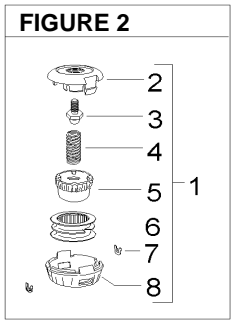

FIGURE 1

Item	P/N McC	P/N ELX	Qty	DESCRIPTION
FIGURE 1				
1	243138	538243138	1	handle ass'y
2 •	235932	538235932	1	throttle trigger spring
3 •	240042	538240042	1	throttle trigger
4 •	240617	538240617	2	screw 3x25
5 •	240618	538240618	4	screw 3x16
6 •	243140	538243140	1	handle (right half)
7 •	240043	538240043	1	safety trigger spring
8 •	240041	538240041	1	safety trigger
9 •	243141	538243141	1	handle (left half)
10 •	241297	538241297	1	cap
C 11 •	243139	538243139	1	wires ass'y
C 12 ••	242439	538242439	1	switch
C 13 ••	242723	538242723	1	throttle cable
20	229524	538229524	2	nut M5
21	243542	538243542	1	loop handle, d.30
22	242636	538242636	1	lower clamp, d.30
23	235802	538235802	2	screw M5x14
24	243541	538243541	1	safety barrier
25	503217520	503217520	2	screw 5x20, self threading
30	237783	538237783	1	harness ring ass'y
31 •	236642	538236642	1	nut M6
32 •	243852	538243852	1	screw M6x20
35	229829	538229829	1	drive shaft
36	240830	538240830	1	30x1455 shaft
35	229829	538229829	1	drive shaft
36	240830	538240830	1	30x1455 shaft
37 •	236383	538236383	5	bushing ass'y
40	248805	538248805	1	clamp assy
41 •	248804	538248804	2	screw M5x30
42 •	236529	538236529	2	grower d.5
45	242174	538242174	4	screw M5x20
46	228139	538228139	1	fast on
50	242625	538242625	1	a/v mount assy
51 •	236378	538236378	1	seeger ring
52 •	235802	538235802	1	screw M5x14
53 •	235918	538235918	1	bearing
54 •	227284	538227284	1	clutch drum
60	235804	538235804	2	M5x30 screw
61	236529	538236529	2	grower d.5
62	236529	538236529	1	grower d.5
63	236381	538236381	1	M5x10 screw
64	240151	538240151	1	screw M8x10
65	240824	538240824	1	gear box ass'y
66	247272	538247272	1	spacer
B 67	240767	538240767	1	flange guard
68	240688	538240688	3	screw/washer