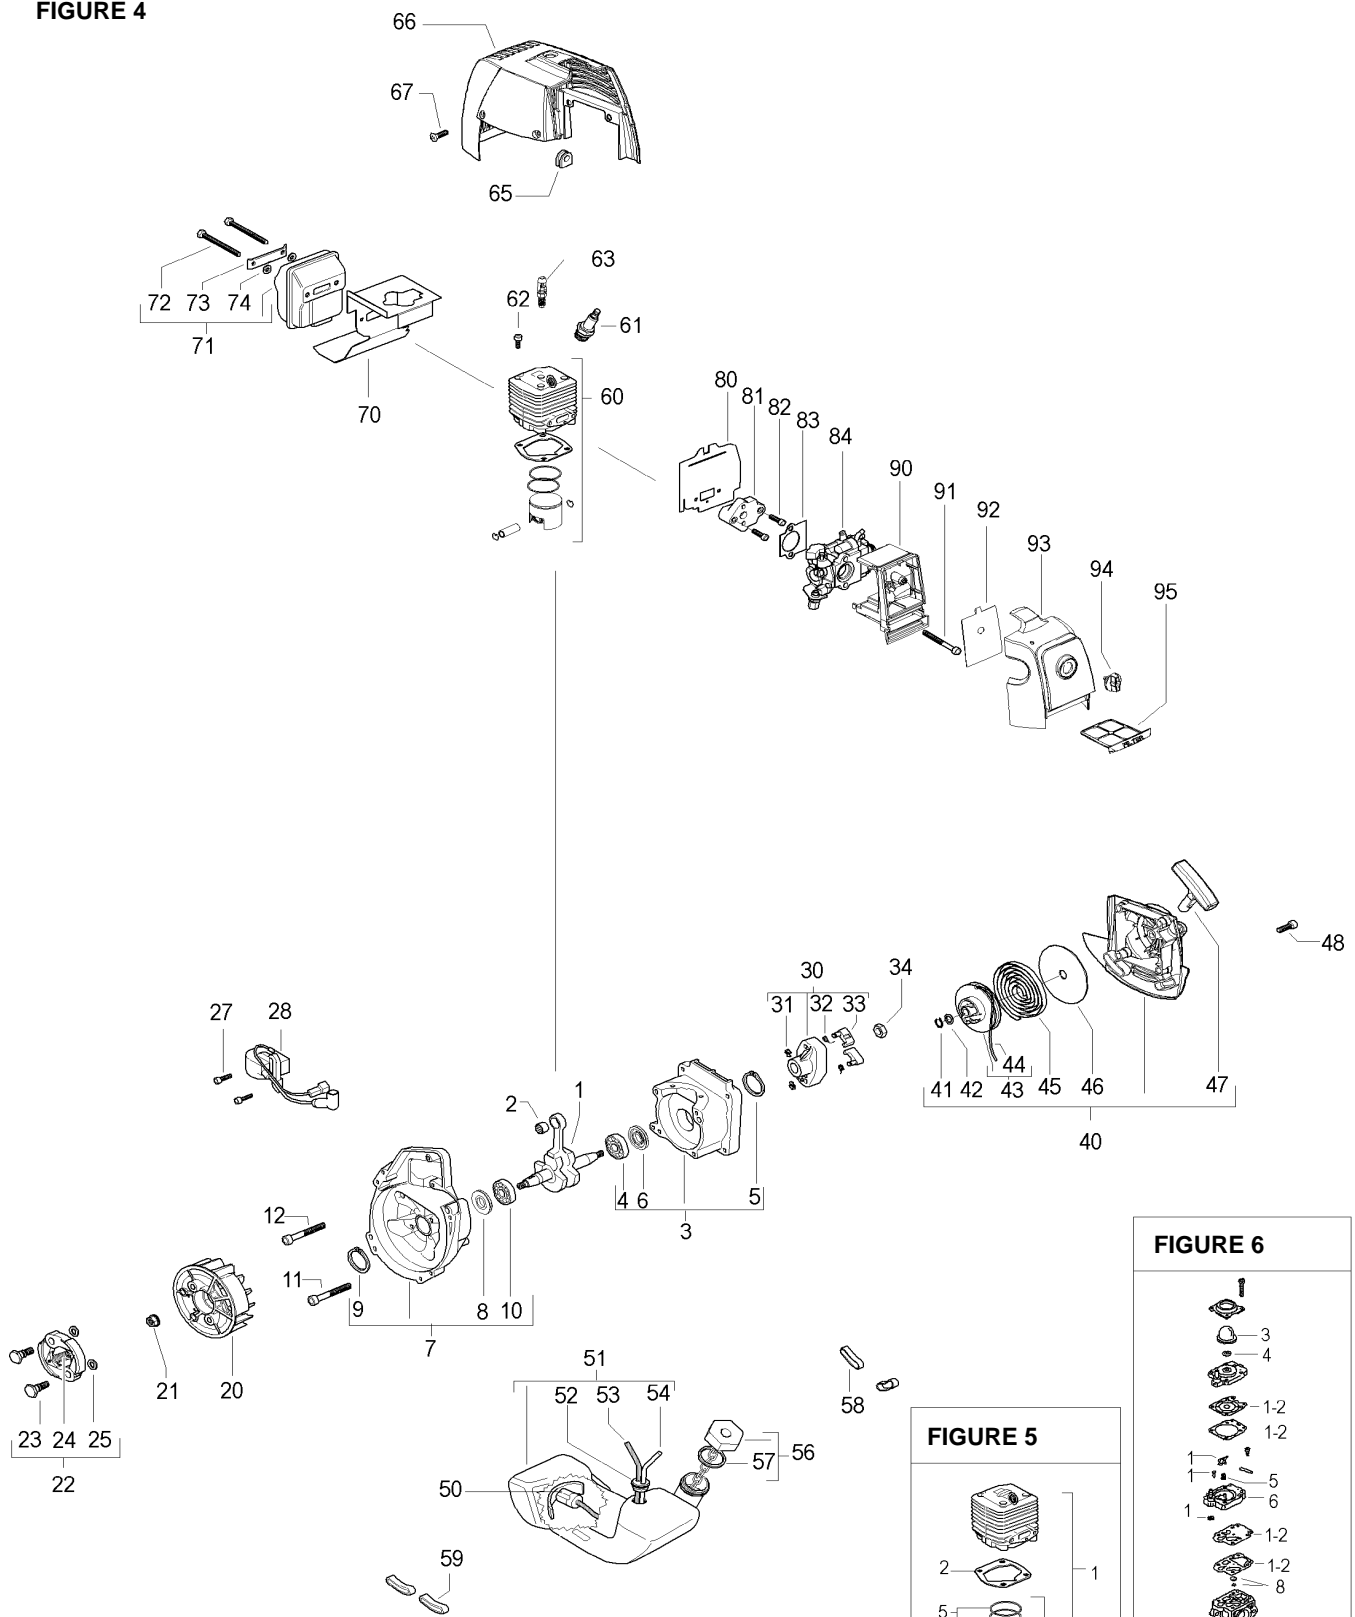

A=GROBE NACHFRAGE
 B=MITTELMAESSIGE
 C=WENIGE NACHFRAGE
 NEU CODEX

FIGURE 4

FIGURE 6

FIGURE 5

Item	P/N McC	P/N ELX	Qty	DESCRIPTION
FIGURE 4				
1	243725	538243725	1	crankshaft ass'y
C 2	501451601	501451601	1	needle bearing
3	250075	538250075	1	Carter kit (starter)
4	• 227541	538227541	1	ball bearing
5	• 240982	538240982	1	seeger ring
C 6	• 243174	538243174	1	seal
7	250074	538250074	1	Carter kit (flywheel)
C 8	• 243174	538243174	1	seal
9	• 240982	538240982	1	seeger ring
10	• 227541	538227541	1	ball bearing
11	235804	538235804	2	screw M5x30
12	235808	538235808	2	screw M5 X 50 TCE
20	242673	538242673	1	flywheel
21	235218	538235218	1	nut M8
B 22	248808	538248808	1	clutch assy
23	• 242369	538242369	2	clutch rod
C 24	• 241270	538241270	1	clutch spring elite
25	• 241076	538241076	2	washer
27	235806	538235806	2	screw M5 X 20 TCE
C 28	242782	538242782	1	ignition coil
30	242800	538242800	1	starter pawl ass'y
31	• 111088	538111088	2	snap ring
B 32	• 241782	538241782	2	spring
B 33	• 241781	538241781	2	pawl
34	235218	538235218	1	nut M8
C 40	242806	538242806	1	starter assy
41	• 242786	538242786	1	seeger
42	• 227470	538227470	1	washer
B 43	• 249163	538249163	1	pulley/rope assy
A 44	•• 227703	538227703	1	rope
B 45	• 227300	538227300	1	spring rewind
46	• 227467	538227467	1	shield spring
47	• 240884	538240884	1	starter-handle
48	235214	538235214	4	screw M6x20
A 50	240452	538240452	1	pick up fuel
C 51	241541	538241541	1	tank mix ass.
C 52	• 235675	538235675	1	fueltank grommet
B 53	• 229809	538229809	1	hose-fuel mm245
B 54	• 229743	538229743	1	hose fuel mm150
B 56	242484	538242484	1	fuel cap assy
A 57	• 236564	538236564	1	cap gasket
58	242632	538242632	2	grommet fuel tank elite
59	241248	538241248	2	fuel tank grommet (flywheel)
C 60	FIGURE 2			
A 61	92878	538092878	1	spark plug RDJ6J
62	227565	538227565	4	screw M5X25
63	94273	538094273	1	decompressor valve
65	236322	538236322	1	grommet
66	249420	538249420	1	engine cover
67	240688	538240688	2	screw m5x14 + washer
C 70	242854	538242854	1	gasket
C 71	241432	538241432	1	muffler assy elite
72	• 227274	538227274	2	screw M5X60
73	• 227236	538227236	1	clamp
74	• 227259	538227259	2	washer