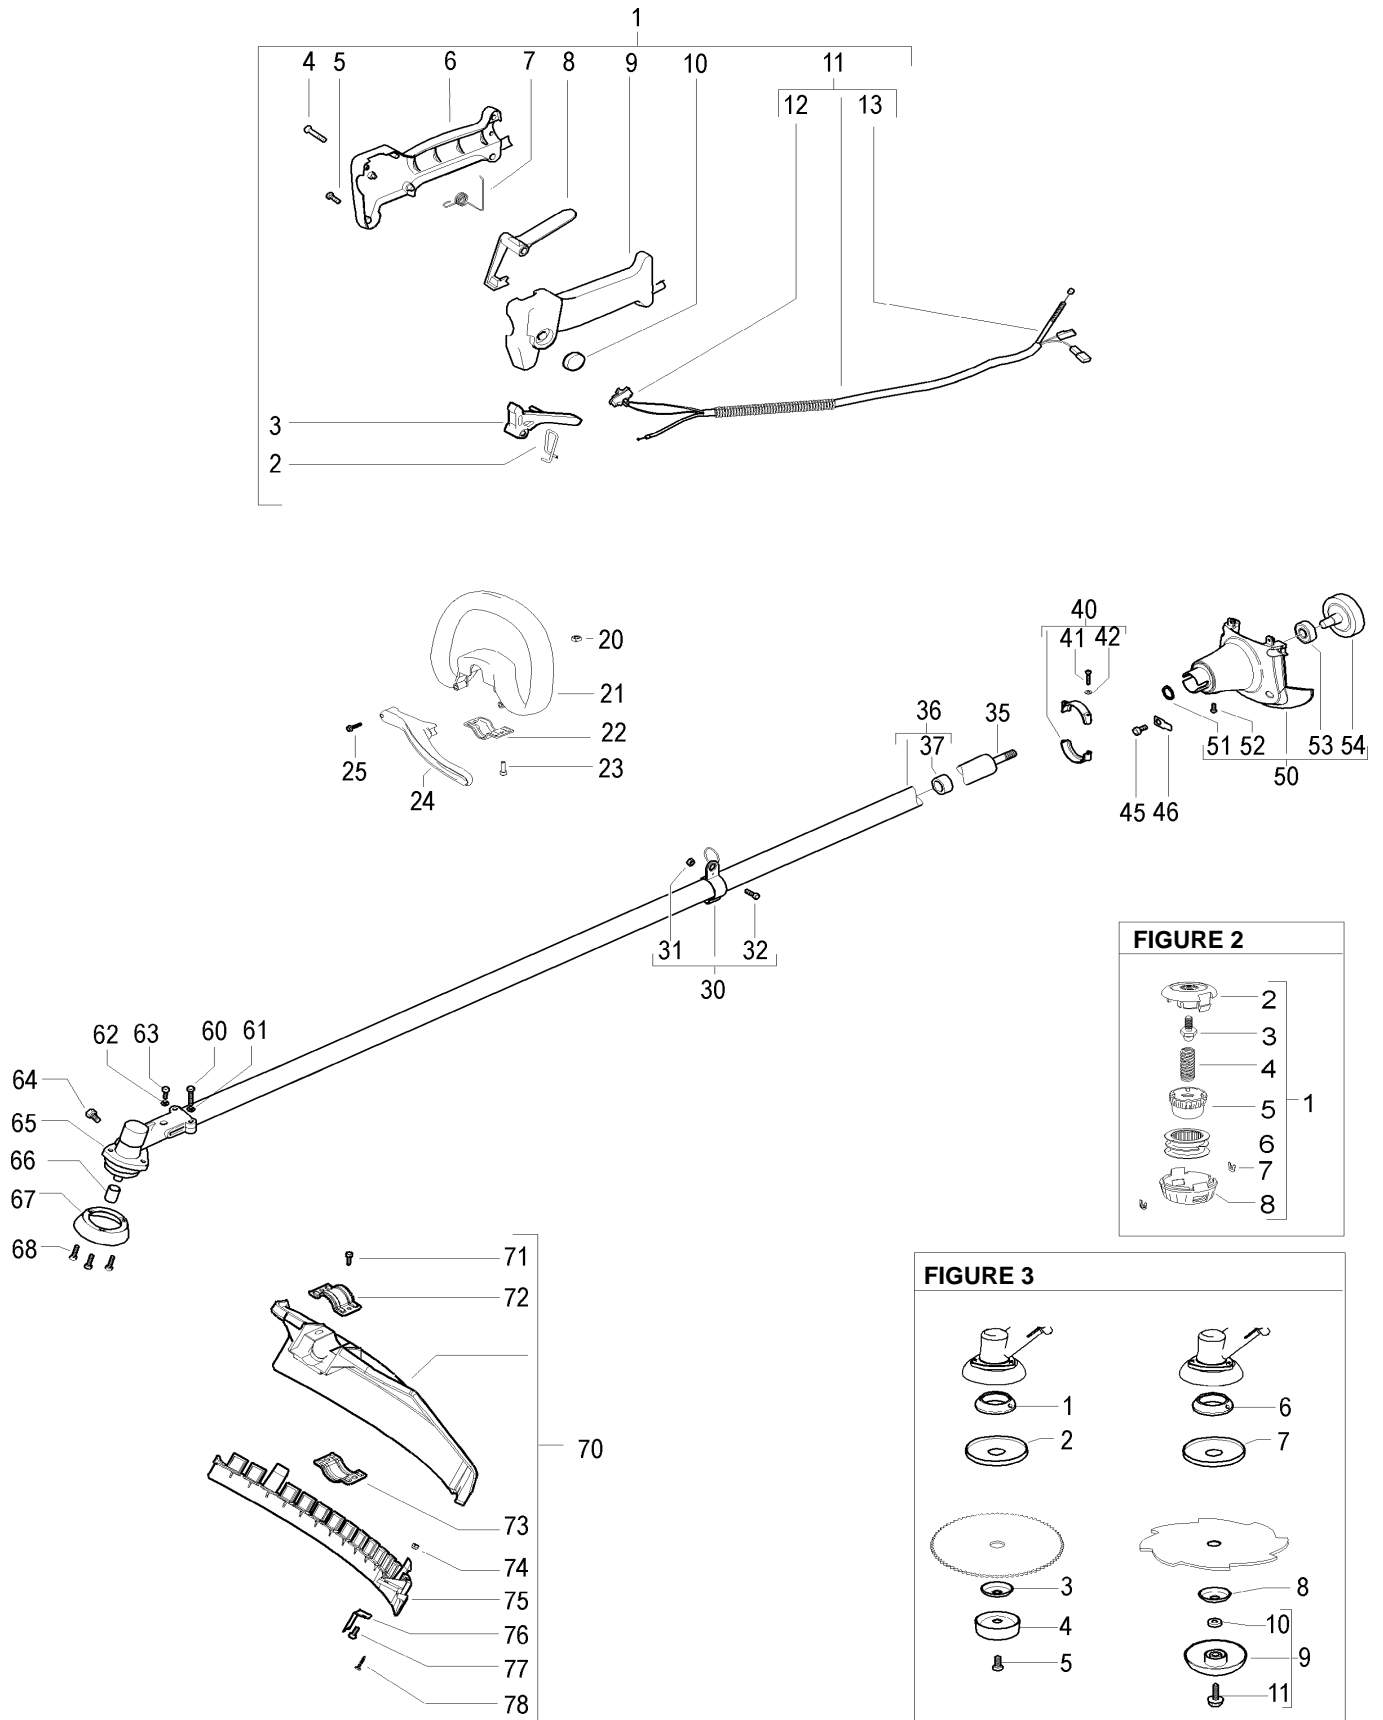

FIGURE 1

Item	P/N McC	P/N ELX	Qty	DESCRIPTION
FIGURE 1				
1	243138	538243138	1	handle ass'y
2 •	235932	538235932	1	throttle trigger spring
3 •	240042	538240042	1	throttle trigger
4 •	240617	538240617	2	screw 3x25
5 •	240618	538240618	4	screw 3x16
6 •	243140	538243140	1	handle (right half)
7 •	240043	538240043	1	safety trigger spring
8 •	240041	538240041	1	safety trigger
9 •	243141	538243141	1	handle (left half)
10 •	241297	538241297	1	cap
C 11 •	243139	538243139	1	wires ass'y
C 12 ••	242439	538242439	1	switch
C 13 ••	242723	538242723	1	throttle cable
20	229524	538229524	2	nut M5
21	243542	538243542	1	loop handle, d.30
22	242636	538242636	1	lower clamp, d.30
23	235802	538235802	2	screw M5x14
24	243541	538243541	1	safety barrier
25	503217520	503217520	2	screw 5x20, self threading
30	237783	538237783	1	harness ring ass'y
31 •	236642	538236642	1	nut M6
32 •	243852	538243852	1	screw M6x20
35	229829	538229829	1	drive shaft
36	240830	538240830	1	30x1455 shaft
35	229829	538229829	1	drive shaft
36	240830	538240830	1	30x1455 shaft
37 •	236383	538236383	5	bushing ass'y
40	248805	538248805	1	clamp assy
41 •	248804	538248804	2	screw M5x30
42 •	236529	538236529	2	grower d.5
45	242174	538242174	4	screw M5x20
46	228139	538228139	1	fast on
50	242625	538242625	1	a/v mount assy
51 •	236378	538236378	1	seeger ring
52 •	235802	538235802	1	screw M5x14
53 •	235918	538235918	1	bearing
54 •	227284	538227284	1	clutch drum
60	235804	538235804	2	M5x30 screw
61	236529	538236529	2	grower d.5
62	236529	538236529	1	grower d.5
63	236381	538236381	1	M5x10 screw
64	240151	538240151	1	screw M8x10
65	240824	538240824	1	gear box ass'y
66	247272	538247272	1	spacer
B 67	240767	538240767	1	flange guard
68	240688	538240688	3	screw/washer