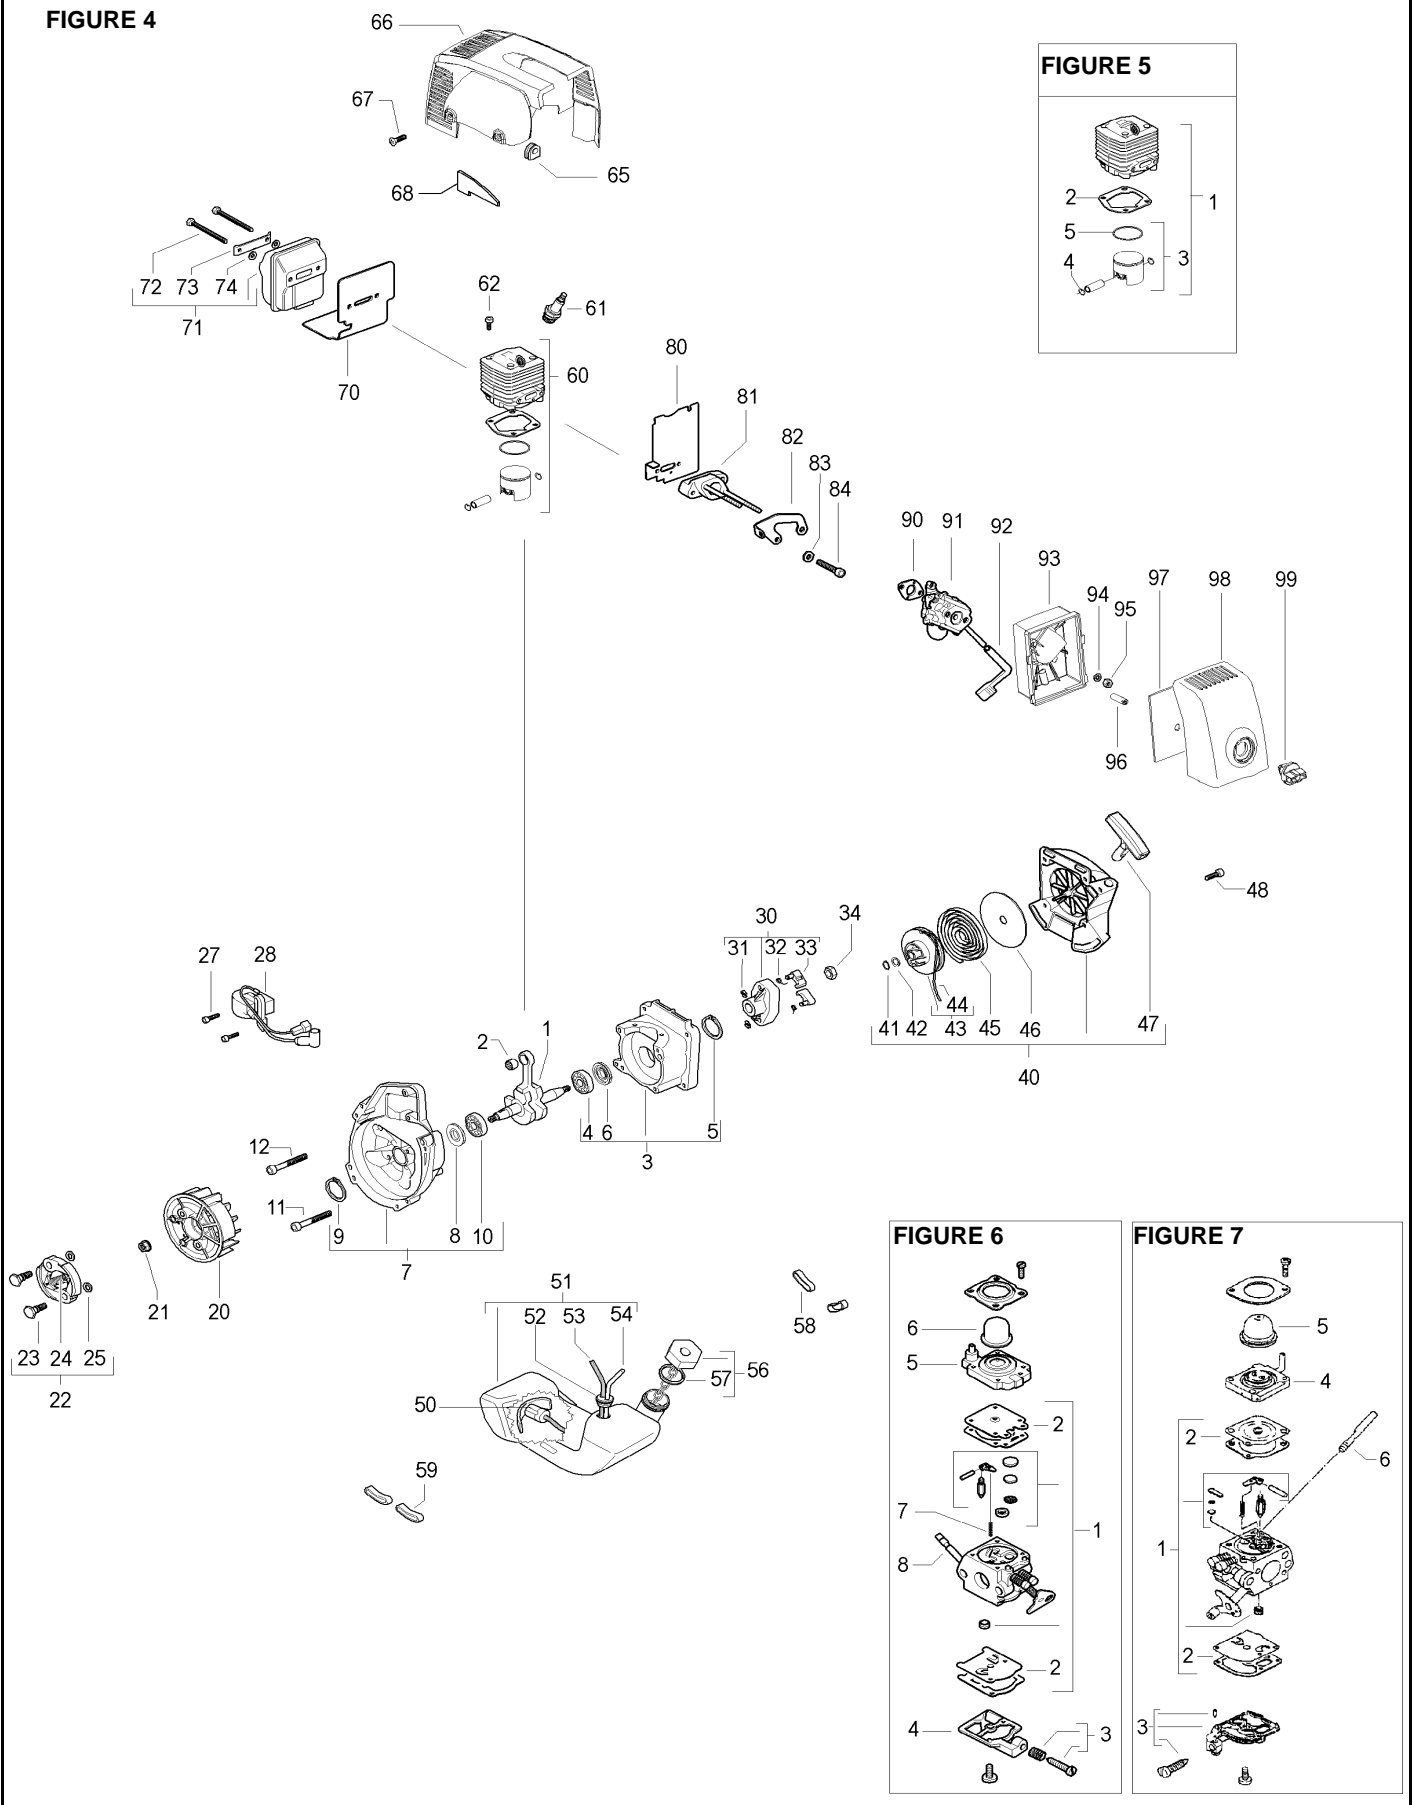

FIGURE 4

Item	P/N McC	P/N ELX	Qty	DESCRIPTION
FIGURE 4				
1	243751	538243751	1	crankshaft ass'y
C 2	• 235742	538235742	1	needle bearing
3	250075	538250075	1	carter kit (starter)
4	• 227541	538227541	1	ball bearing
5	• 240982	538240982	1	seeger ring
C 6	• 243174	538243174	1	seal
7	250074	538250074	1	carter kit (flywheel)
C 8	• 243174	538243174	1	seal
9	• 240982	538240982	1	seeger ring
10	• 227541	538227541	1	ball bearing
11	235804	538235804	2	screw M5x30
12	235808	538235808	2	screw M5 X 50 TCE
20	242673	538242673	1	flywheel
21	235218	538235218	1	nut M8
B 22	247937	538247937	1	clutch assy
23	• 241296	538241296	2	clutch rod
C 24	• 241270	538241270	1	clutch spring elite
25	• 241076	538241076	2	washer
27	235806	538235806	2	screw M5 X 20 TCE
C 28	241298	538241298	1	ignition coil
30	242800	538242800	1	starter pawl ass'y
31	• 111088	538111088	2	snap ring
B 32	• 241782	538241782	2	spring
B 33	• 241781	538241781	2	pawl
34	235218	538235218	1	nut M8
C 40	242809	538242809	1	starter assy
41	• 242786	538242786	1	seeger
42	• 227470	538227470	1	washer
B 43	• 249163	538249163	1	pulley/rope assy
A 44	•• 227703	538227703	1	rope
B 45	• 227300	538227300	1	spring rewind
46	• 227467	538227467	1	shield spring
47	• 240884	538240884	1	starter-handle
48	235214	538235214	4	screw M6x20
A 50	240452	538240452	1	pick up fuel
C 51	241541	538241541	1	tank mix ass.
C 52	• 235675	538235675	1	fueltank grommet
B 53	• 229809	538229809	1	hose-fuel mm245
B 54	• 229743	538229743	1	hose fuel mm150
B 56	242484	538242484	1	fuel cap assy
A 57	• 236564	538236564	1	cap gasket
58	241248	538241248	2	fuel tank grommet (starter)
59	241248	538241248	2	fuel tank grommet (flywheel)
C 60	FIGURE 5			
A 61	92879	538092879	1	spark plug RDJ8J
62	227565	538227565	4	screw M5X25
65	236322	538236322	1	grommet
66	243742	538243742	1	engine cover
67	240688	538240688	2	screw m5x14 + washer
68	243854	538243854	2	gasket
C 70	243767	538243767	1	exhaust gasket
C 71	241432	538241432	1	muffler assy
72	• 227274	538227274	2	screw M5X60
73	• 227236	538227236	1	clamp
74	• 227259	538227259	2	washer

Item	P/N McC	P/N ELX	Qty	DESCRIPTION
80	241428	538241428	1	intake gasket
81	241434	538241434	1	carb. Spacer
82	243585	538243585	1	plate
83	235248	538235248	2	washer
84	235803	538235803	2	screw m5x25
90	227692	538227692	1	carb. Gasket
91	FIGURES 6,7			
92	227255	538227255	1	choke knob
93	249579	538049579	1	air filter box
94	235248	538235248	1	washer
95	235642	538235642	1	nut m5
96	227143	538227143	1	spacer
97	243764	538243764	1	air filter
98	243743	538243743	1	air filter cover
99	243765	538243765	1	knob

FIGURE 5				
C	1	250082	538250082	1 cylind/pist Kit 34 cc
B	2	• 227286	538227286	1 cil. gasket
B	3	• 250083	538250083	1 piston kit 34 cc
	4	•• 235008	538235008	2 retaining ring
B	5	•• 235677	538235677	1 piston ring 34 cc.

FIGURE 6				
C	-	242949	538242949	1 carb. Walbro WT 694
B	1	• 229198	538229198	1 K repair kit
A	2	•• 229191	538229191	1 gasket + diaph. Kit
	3	• 237481	538237481	1 idle screw kit
	4	• 237480	538237480	1 pump cover
C	5	• 246949	538246949	1 primer bulb support
C	6	• 225834	538225834	1 primer bulb
C	7	• 246950	538246950	1 spring
	8	• 225962	538225962	1 choke shaft

FIGURE 7				
C	-	-	-	carb. Zama C1Q M41
B	1	• 226226	538226226	1 repair kit
A	2	•• 226227	538226227	1 gasket + diaph. Kit
	3	• 246945	538246945	1 pump cover
C	4	• 246947	538246947	1 primer bulb support
	5	• 246946	538246946	1 primer bulb
	6	• 246948	538246948	1 choke shaft

A=ALTA ROTAZIONE
B=MEDIA ROTAZIONE
C=ALTA ROTAZIONE
NUOVI CODICI

A=HIGH MOVING
B=MEDIUM MOVING
C=SLOW MOVING
NEW P. NUMBERS

A=HAUTE DEMANDE
B=MOYENNE DEMANDE
C=BASSE DEMANDE
NOUVELLES REFERENCES

A=GROBE NACHFRAGE
B=MITTELMAESSIGE
C=WENIGE NACHFRAGE
NEU CODEX