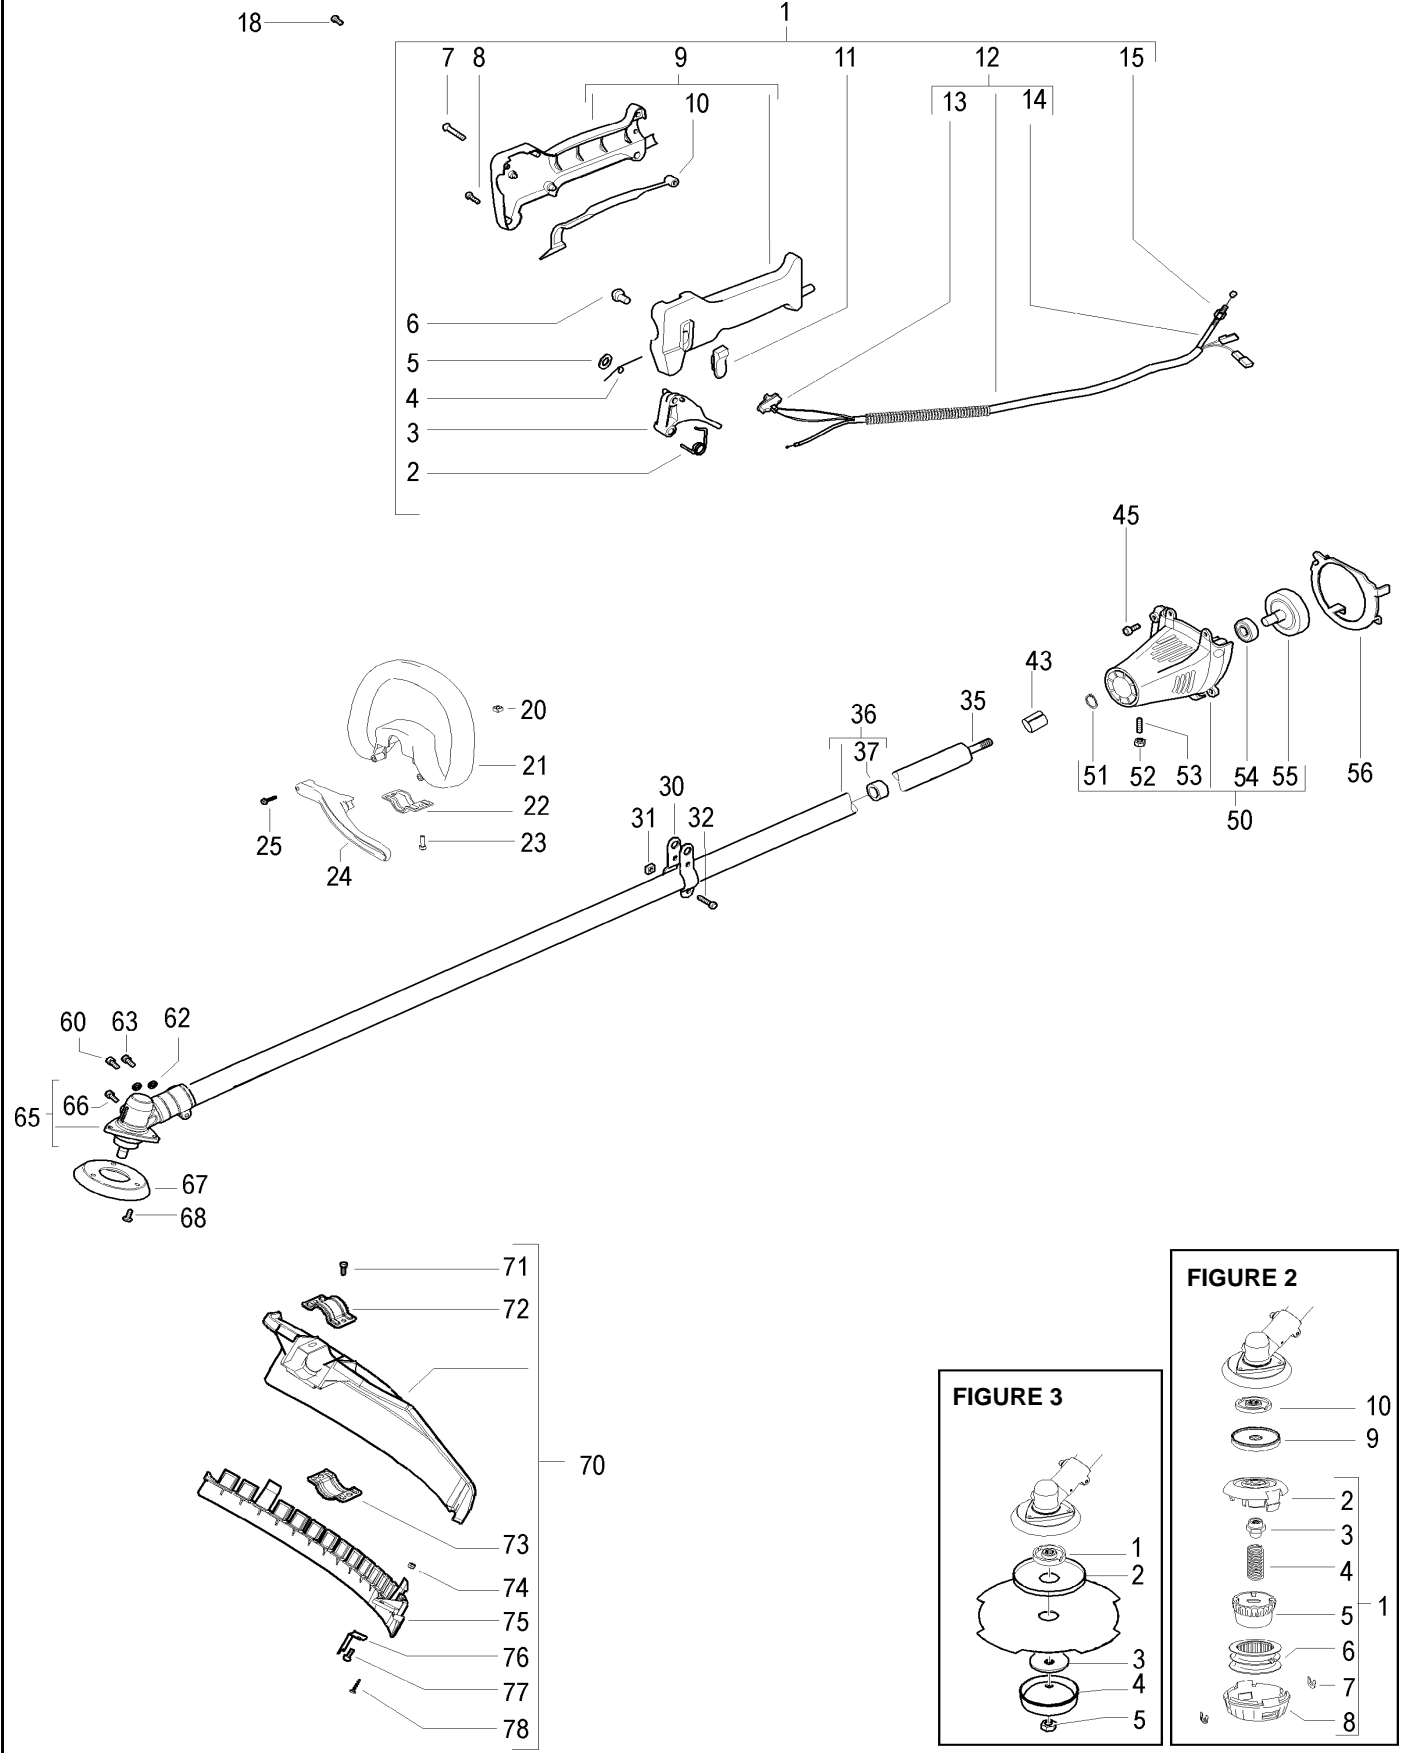

FIGURE 1

Item	P/N McC	P/N ELX	Qty	DESCRIPTION
FIGURE 1				
1	243564	538243564	1	trigger box assy
2	• 240091	538240091	1	throttle trigger spring
3	• 241296	538241296	1	throttle trigger
4	• 229973	538229973	1	throttle advance spring
5	• 227065	538227065	1	benzig
6	• 229823	538229823	1	throttle advance pin
7	• 240833	538240833	4	screw 3x20, self threading
8	• 240618	538240618	2	screw 3x16, self threading
9	• 246955	538246955	1	handle kit
10	•• 229819	538229819	1	safety lever
11	• 229824	538229824	1	throttle advance slide
12	• 243567	538243567	1	wires assy
13	•• 236394	538236394	1	switch
14	•• 243570	538243570	1	throttle cable
15	• 235912	538235912	1	nut M6
18	236981	538236981	2	screw 3,5x9,5 self threading
20	229524	538229524	2	nut M5
21	243540	538243540	1	loop handle
22	242629	538242629	1	lower clamp
23	235802	538235802	2	screw M5x14
24	243541	538243541	1	safety pole barrier
25	503217520	503217520	2	screw 5x20, self threading
30	228152	538228152	2	harness half hook
31	236642	538236642	2	nut M6
32	235911	538235911	2	screw M6x12
35	240486	538240486	1	drive shaft
36	242442	538242442	1	outer shaft
37	• 228192	538228192	5	bushing ass'y
43	243584	538243584	1	reinforcement
45	242174	538242174	4	screw M5x20
50	243575	538243575	1	mount ass'y
51	• 236378	538236378	1	snap ring
52	• 241624	538241624	1	nut M8
53	• 243576	538243576	1	headless screw M8x35
54	• 235918	538235918	1	ball bearing
55	• 243572	538243572	1	clutch drum
56	242398	538242398	1	diaphragm
60	235802	538235802	1	screw m5x14
62	236529	538236529	2	split washer
63	235803	538235803	1	screw m5x25
65	242728	538242728	1	gear box ass'y
66	• 240151	538240151	1	screw M8x10
67	242729	538242729	1	flange guard
68	240688	538240688	3	screw+washer
A 70	249155	538249155	1	d.25 safety guard ass'y
71	• 227563	538227563	2	M5x16 screw
72	• 242629	538242629	1	upper clamp
73	• 242752	538242752	1	lower clamp
74	• 229208	538229208	2	nut M5
75	• 242644	538242644	1	string head guard
76	• 241973	538241973	1	line cutter
77	• 227563	538227563	2	M5x16 screw
78	• 240862	538240862	1	screw 4x18

Item	P/N McC	P/N ELX	Qty	DESCRIPTION
FIGURE 2				
A 1	531025001	531025001	1	P 25 trimmer head
2	• 537419302	537421501	1	body
3	• 537338901	537427901	1	adapler T25
C 4	• 537338901	537338901	1	spring T25
C 5	• 537419601	537419601	1	knob
C 6	• 537419501	537419501	1	spool (without line)
C 7	• 537419701	537419701	2	bushing
8	• 537419401	537419401	1	cover
9	242823	538242823	1	spacer
10	242815	538242815	1	flange

Item	P/N McC	P/N ELX	Qty	DESCRIPTION
FIGURE 3				
A 1	242815	538242815	1	flange
A 2	241155	538241155	1	grass shield
A 3	241006	538241006	1	flange
A 4	236596	538236596	1	cup
A 5	240481	538240481	1	nut

A=ALTA ROTAZIONE
B=MEDIA ROTAZIONE
C=ALTA ROTAZIONE
NUOVI CODICI

A=HIGH MOVING
B=MEDIUM MOVING
C=SLOW MOVING
NEW P. NUMBERS

A=HAUTE DEMANDE
B=MOYENNE DEMANDE
C=BASSE DEMANDE
NOUVELLES REFERENCES

A=GROBE NACHFRAGE
B=MITTELMAESSIGE
C=WENIGE NACHFRAGE
NEU CODEX