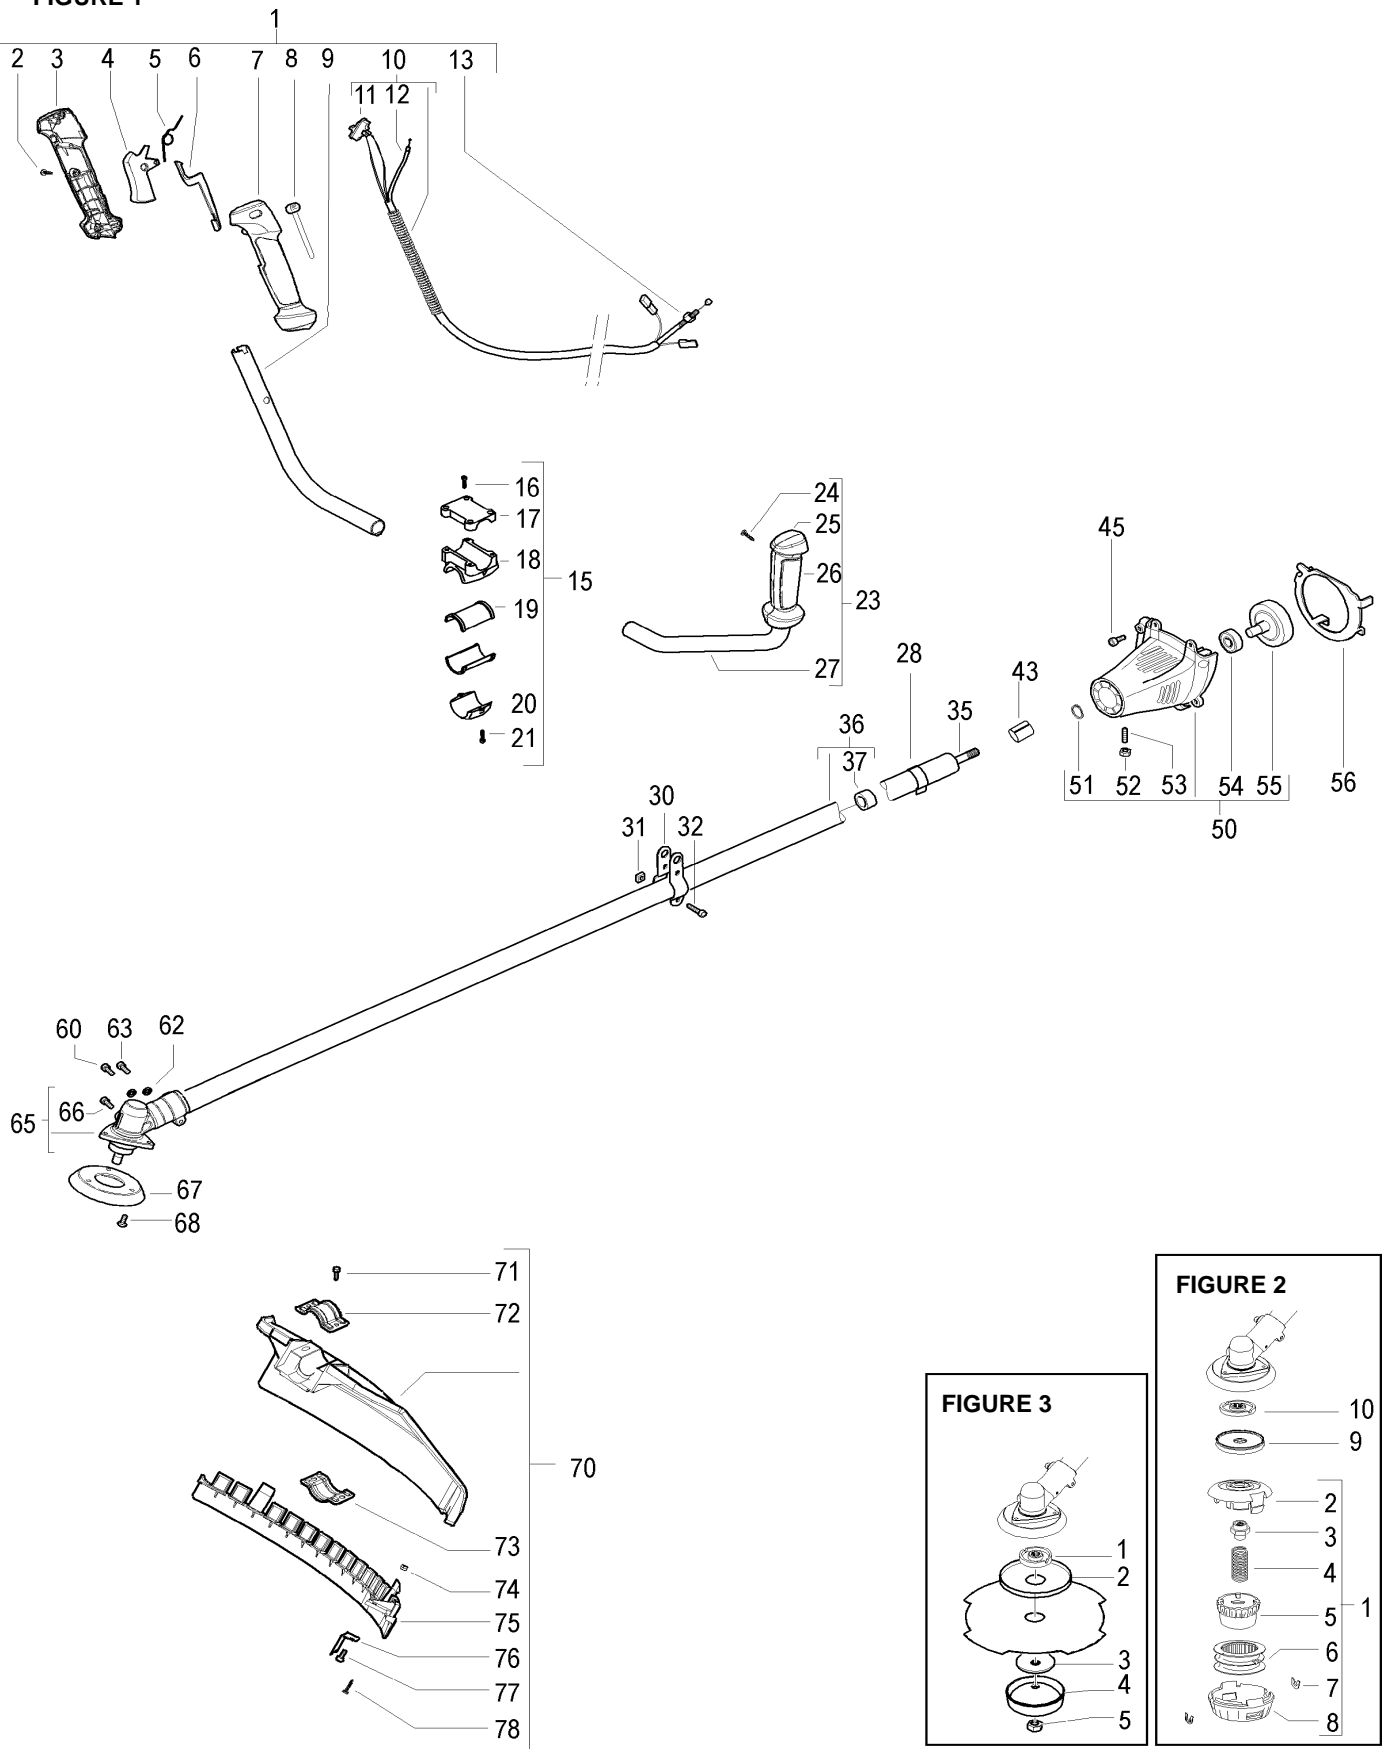

FIGURE 1

Item	P/N McC	P/N ELX	Qty	DESCRIPTION
<b>FIGURE 1</b>				
1	243563	538243563	1	right handle assy
2	• 240862	538240862	3	screw 4x18
3	• 242533	538242533	1	right handle (right half)
4	• 242537	538242537	1	throttle trigger
5	• 242540	538242540	1	trigger spring
6	• 242538	538242538	1	safety lever
7	• 242534	538242534	1	right handle (left half)
8	• 242539	538242539	1	throttle advance
9	• 242605	538242605	1	right handle bar
C 10	• 243566	538243566	1	wires assy
11	•• 242439	538242439	1	switch
C 12	•• 243569	538243569	1	throttle cable
13	• 235912	538235912	1	nut M6
15	243428	538243428	1	handle clamp assy
16	• 235803	538235803	4	screw M5x25
17	• 242200	538242200	1	upper clamp
18	• 243082	538243082	1	handle clamp
19	• 241684	538241684	2	d.25 adapter
20	• 242900	538242900	1	lower clamp
21	• 229077	538229077	2	screw M5x18
23	243565	538243565	1	left handle assy
24	• 240862	538240862	2	screw 4x18
25	• 242536	538242536	1	left handle (right half)
26	• 242535	538242535	1	left handle (left half)
27	• 242606	538242606	1	left handle bar
28	229850	538229850	1	cable retainer
30	228152	538228152	2	harness half hook
31	236642	538236642	2	nut M6
32	235911	538235911	2	screw M6x12
35	240486	538240486	1	drive shaft
36	242442	538242442	1	outer shaft
37	• 228192	538228192	5	bushing ass'y
43	243584	538243584	1	reinforcement
45	242174	538242174	4	screw M5x20
50	243575	538243575	1	mount ass'y
51	• 236378	538236378	1	snap ring
52	• 241624	538241624	1	nut M8
53	• 243576	538243576	1	headless screw M8x35
54	• 235918	538235918	1	ball bearing
55	• 243572	538243572	1	clutch drum
56	242398	538242398	1	diaphragm
60	235802	538235802	1	screw m5x14
62	236529	538236529	2	split washer
63	235803	538235803	1	screw m5x25
65	242728	538242728	1	gear box ass'y
66	• 240151	538240151	1	screw M8x10
67	242729	538242729	1	flange guard
68	240688	538240688	3	screw+washer