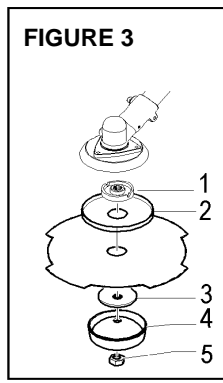

FIGURE 1

Item	P/N McC	P/N ELX	Qty	DESCRIPTION
<b>FIGURE 1</b>				
1	243563	538243563	1	right handle assy
2	• 240862	538240862	3	screw 4x18
3	• 242533	538242533	1	right handle (right half)
4	• 242537	538242537	1	throttle trigger
5	• 242540	538242540	1	trigger spring
6	• 242538	538242538	1	safety lever
7	• 242534	538242534	1	right handle (left half)
8	• 242539	538242539	1	throttle advance
9	• 242605	538242605	1	right handle bar
C 10	• 243566	538243566	1	wires assy
11	•• 242439	538242439	1	switch
C 12	•• 243569	538243569	1	throttle cable
13	• 235912	538235912	1	nut M6
15	243428	538243428	1	handle clamp assy
16	• 235803	538235803	4	screw M5x25
17	• 242200	538242200	1	upper clamp
18	• 243082	538243082	1	handle clamp
19	• 241684	538241684	2	d.25 adapter
20	• 242900	538242900	1	lower clamp
21	• 229077	538229077	2	screw M5x18
23	243565	538243565	1	left handle assy
24	• 240862	538240862	2	screw 4x18
25	• 242536	538242536	1	left handle (right half)
26	• 242535	538242535	1	left handle (left half)
27	• 242606	538242606	1	left handle bar
28	229850	538229850	1	cable retainer
30	228152	538228152	2	harness half hook
31	236642	538236642	2	nut M6
32	235911	538235911	2	screw M6x12
35	240486	538240486	1	drive shaft
36	242442	538242442	1	outer shaft
37	• 228192	538228192	5	bushing ass'y
43	243584	538243584	1	reinforcement
45	242174	538242174	4	screw M5x20
50	243575	538243575	1	mount ass'y
51	• 236378	538236378	1	snap ring
52	• 241624	538241624	1	nut M8
53	• 243576	538243576	1	headless screw M8x35
54	• 235918	538235918	1	ball bearing
55	• 243572	538243572	1	clutch drum
56	242398	538242398	1	diaphragm
60	235802	538235802	1	screw m5x14
62	236529	538236529	2	split washer
63	235803	538235803	1	screw m5x25
65	242728	538242728	1	gear box ass'y
66	• 240151	538240151	1	screw M8x10
67	242729	538242729	1	flange guard
68	240688	538240688	3	screw+washer