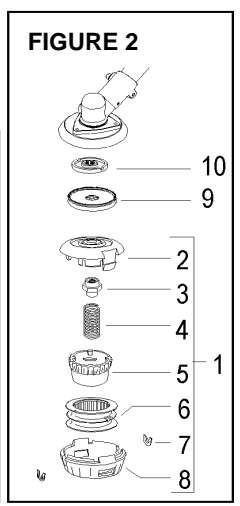

FIGURE 1

Item	P/N McC	P/N ELX	Qty	DESCRIPTION
<b>FIGURE 1</b>				
1	243563	538243563	1	right handle assy
2	• 240862	538240862	3	screw 4x18
3	• 242533	538242533	1	right handle (right half)
4	• 242537	538242537	1	throttle trigger
5	• 242540	538242540	1	trigger spring
6	• 242538	538242538	1	safety lever
7	• 242534	538242534	1	right handle (left half)
8	• 242539	538242539	1	throttle advance
9	• 242605	538242605	1	right handle bar
C 10	• 243566	538243566	1	wires assy
11	•• 242439	538242439	1	switch
C 12	•• 243569	538243569	1	throttle cable
13	• 235912	538235912	1	nut M6
15	243428	538243428	1	handle clamp assy
16	• 235803	538235803	4	screw M5x25
17	• 242200	538242200	1	upper clamp
18	• 243082	538243082	1	handle clamp
19	• 241684	538241684	2	d.25 adapter
20	• 242900	538242900	1	lower clamp
21	• 229077	538229077	2	screw M5x18
23	243565	538243565	1	left handle assy
24	• 240862	538240862	2	screw 4x18
25	• 242536	538242536	1	left handle (right half)
26	• 242535	538242535	1	left handle (left half)
27	• 242606	538242606	1	left handle bar
28	229850	538229850	1	cable retainer
30	228152	538228152	2	harness half hook
31	236642	538236642	2	nut M6
32	235911	538235911	2	screw M6x12
35	240486	538240486	1	drive shaft
36	242442	538242442	1	outer shaft
37	• 228192	538228192	5	bushing ass'y
43	243584	538243584	1	reinforcement
45	242174	538242174	4	screw M5x20
50	243575	538243575	1	mount ass'y
51	• 236378	538236378	1	snap ring
52	• 241624	538241624	1	nut M8
53	• 243576	538243576	1	headless screw M8x35
54	• 235918	538235918	1	ball bearing
55	• 243572	538243572	1	clutch drum
56	242398	538242398	1	diaphragm
60	235802	538235802	1	screw m5x14
62	236529	538236529	2	split washer
63	235803	538235803	1	screw m5x25
65	242728	538242728	1	gear box ass'y
66	• 240151	538240151	1	screw M8x10
67	242729	538242729	1	flange guard
68	240688	538240688	3	screw+washer