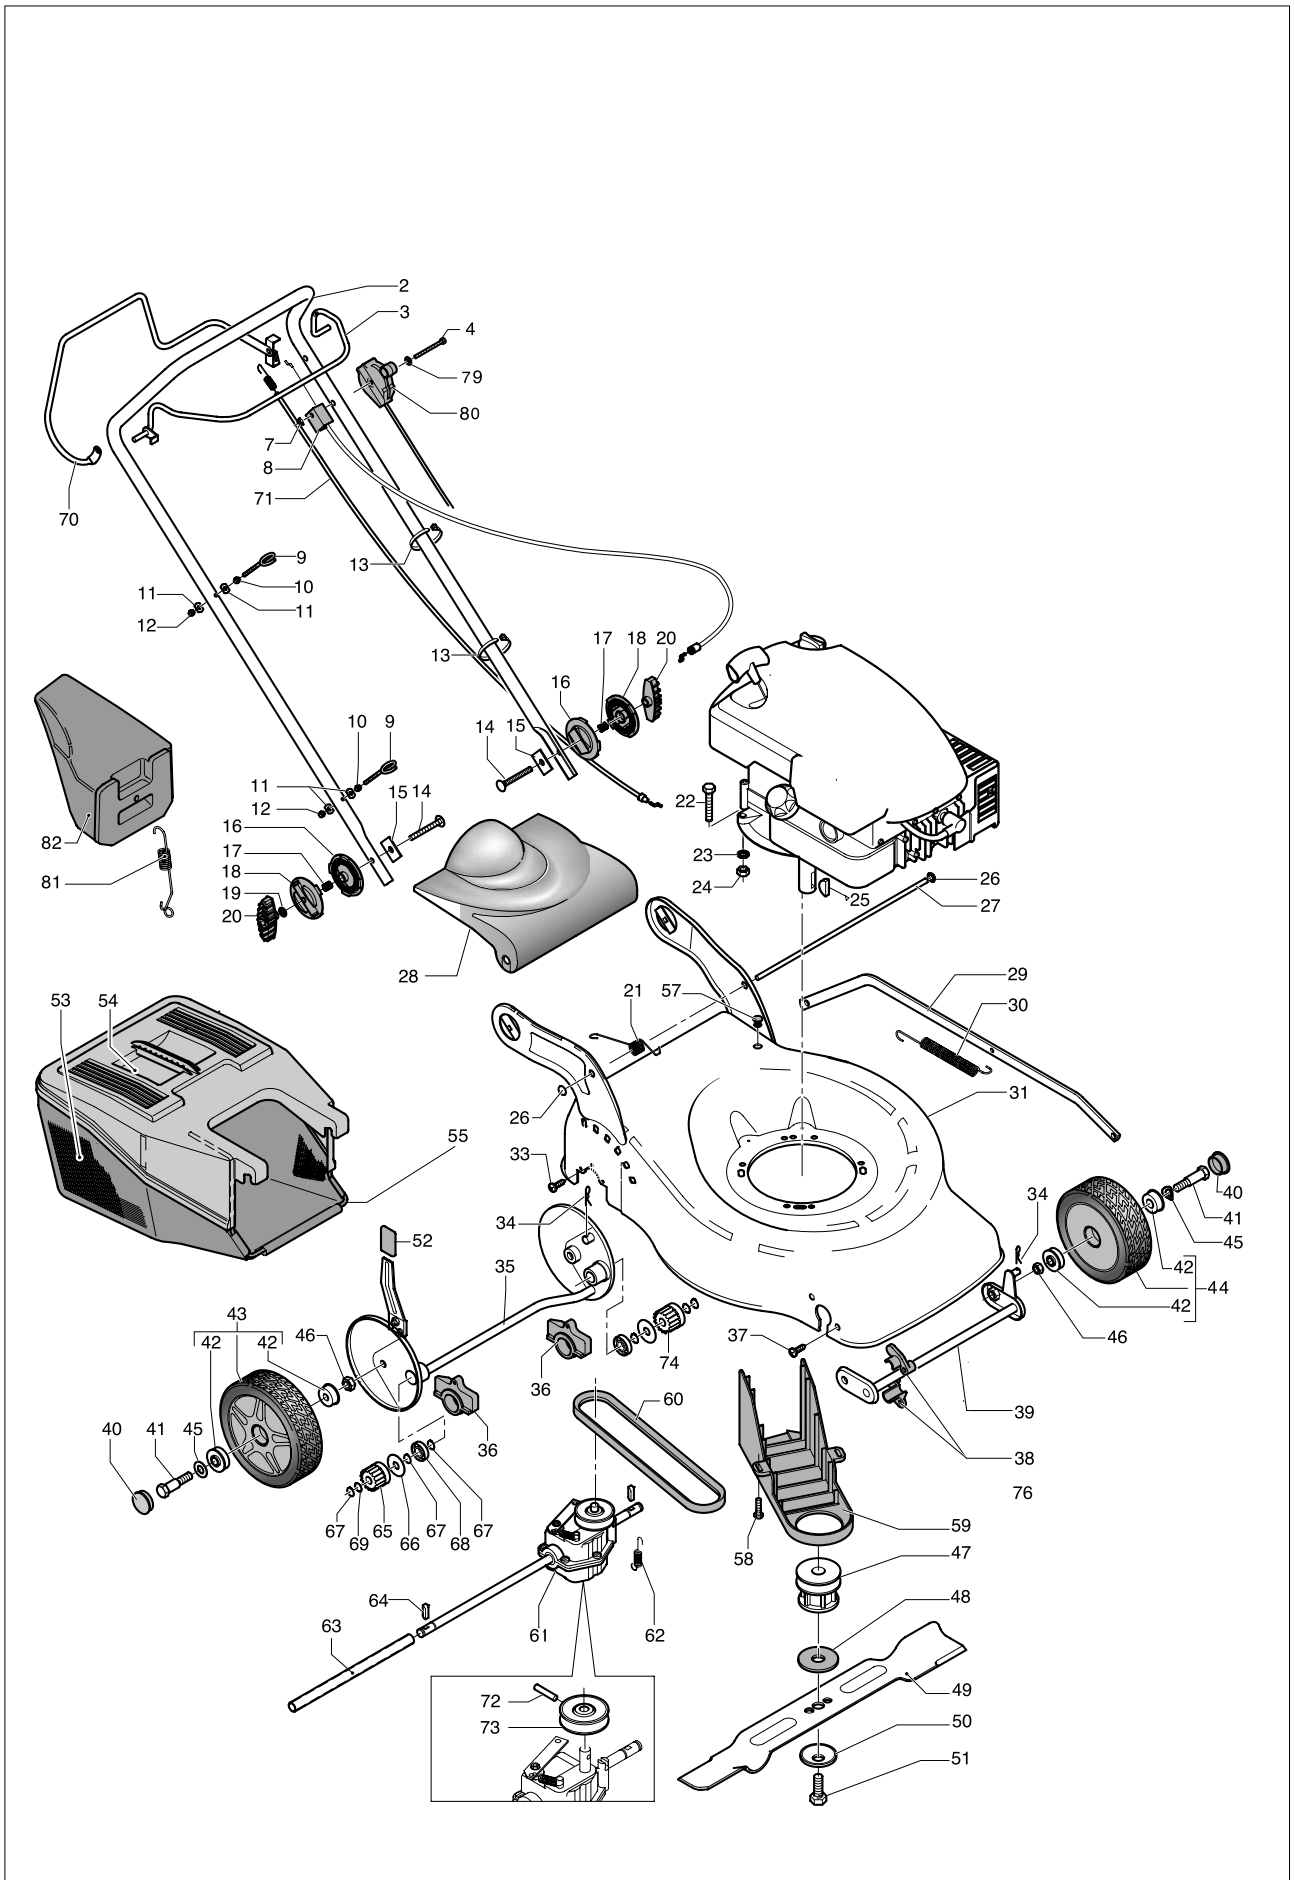

Reservdelar

Pos.	PN ELX	MEP P/n°	DESCRIPTION	Q.ty	Pos.	PN ELX	MEP P/n°	DESCRIPTION	Q.ty
2	531211438	10172933	HANDLE	1	42	531205214	10121900	BALL-BEARING	4
3	531211452	10135891	BRAKE HANDLE	1	43	531210613	9122041	WHEEL	2
4	531206212	10155420	SCREW	1	44	531210703	9175111	WHEEL	2
7	531205213	10121890	NUT	1	45	531206644	10275100	WASHER	4
8	531205191	10121610	BRAKE CABLE	1	46	531207978	20101700	NUT	4
9	531205169	10121470	CABLE HOOK	2	47	531205048	10120200	BLADE ADAPTER	1
10	531204961	10115900	WASHER	4	48	531207243	10531700	WASHER	1
11	531207165	10501200	NUT	2	49	531211652	10173170	BLADE	1
12	531208491	20281800	NUT	2	50	531207237	10530900	WASHER	1
13	531205581	10135600	CLAMP	2	51	531208008	20120580	SCREW	1
14	531211480	10173060	SCREW	2	52	531207986	20107203	SHEATING	1
15	531211581	10173103	PLATE	2	53	531208296	20146113	GRASS CATC.UPPER	1
16	531211473	10173003	DISK	2	54	531208306	20146303	SAC	1
17	531211476	10173033	SPRING	2	55	531208300	20146123	FRAME	1
18	531211474	10173013	DISK	2	57	531205557	10135413	CABLE LOCK	1
19	531204922	10114200	WASHER	2	58	531207856	10831800	SCREW	3
20	531205840	10141253	KNOP	2	59	531205047	10120183	BELT HOUSING	1
21	531211840	10173270	SPRING	1	60	531207280	10548500	BELT	1
22	531205196	10121700	SCREW	3	61	531212936	9173710	GEAR-BOX	1
23	531207981	20106200	WASHER	6	62	531206182	10155210	SPRING	1
24	531207982	20106300	NUT	3	63	531207697	10766503	SPACER TUBE	1
25	531204907	10100900	KEY	1	64	531205108	10121160	KEY	2
26	531210824	10175400	WASHER	2	65	531205045	10120160	PINION	1
27	531211441	10172980	TIE ROD	1	66	531207847	10831200	WASHER	2
28	531212646	10173511	DEFLECTOR	1	67	531208772	20655800	SEEGER	6
29	531205069	10120653	AXLE	1	68	531208778	20657600	BALL-BEARING	2
30	531205056	10120460	SPRING	1	69	531208859	20761300	WASHER	2
31	531212681	1018503ZD	DECK	1	70	531205616	10135883	CLUTCH HANDLE	1
33	531208216	20135720	SCREW	2	71	531211847	10173110	CABLE	1
34	531206653	10281400	COTTER PIN	2	74	531205046	10120170	PINION	1
35	531212578	1012109ZC	AXLE	1	75	531211966	10155560	SPACER	2
36	531205944	10146093	SUPPORT	2	76	531206031	10146690	SAFETY HOUSING	1
37	531208844	20734900	SCREW	4	79	531206629	10244700	WASHER	1
38	531205057	10120473	SUPPORT	4	80	531206210	10155360	ACCELERATOR	1
39	531212587	1012029ZC	AXLE	1	81	531211184	10172820	SPRING	1
40	531210538	10114801	PLUG	4	82	531210617	10172700	MULCHING PLUG	1
41	531205042	10120090	SCREW	4					