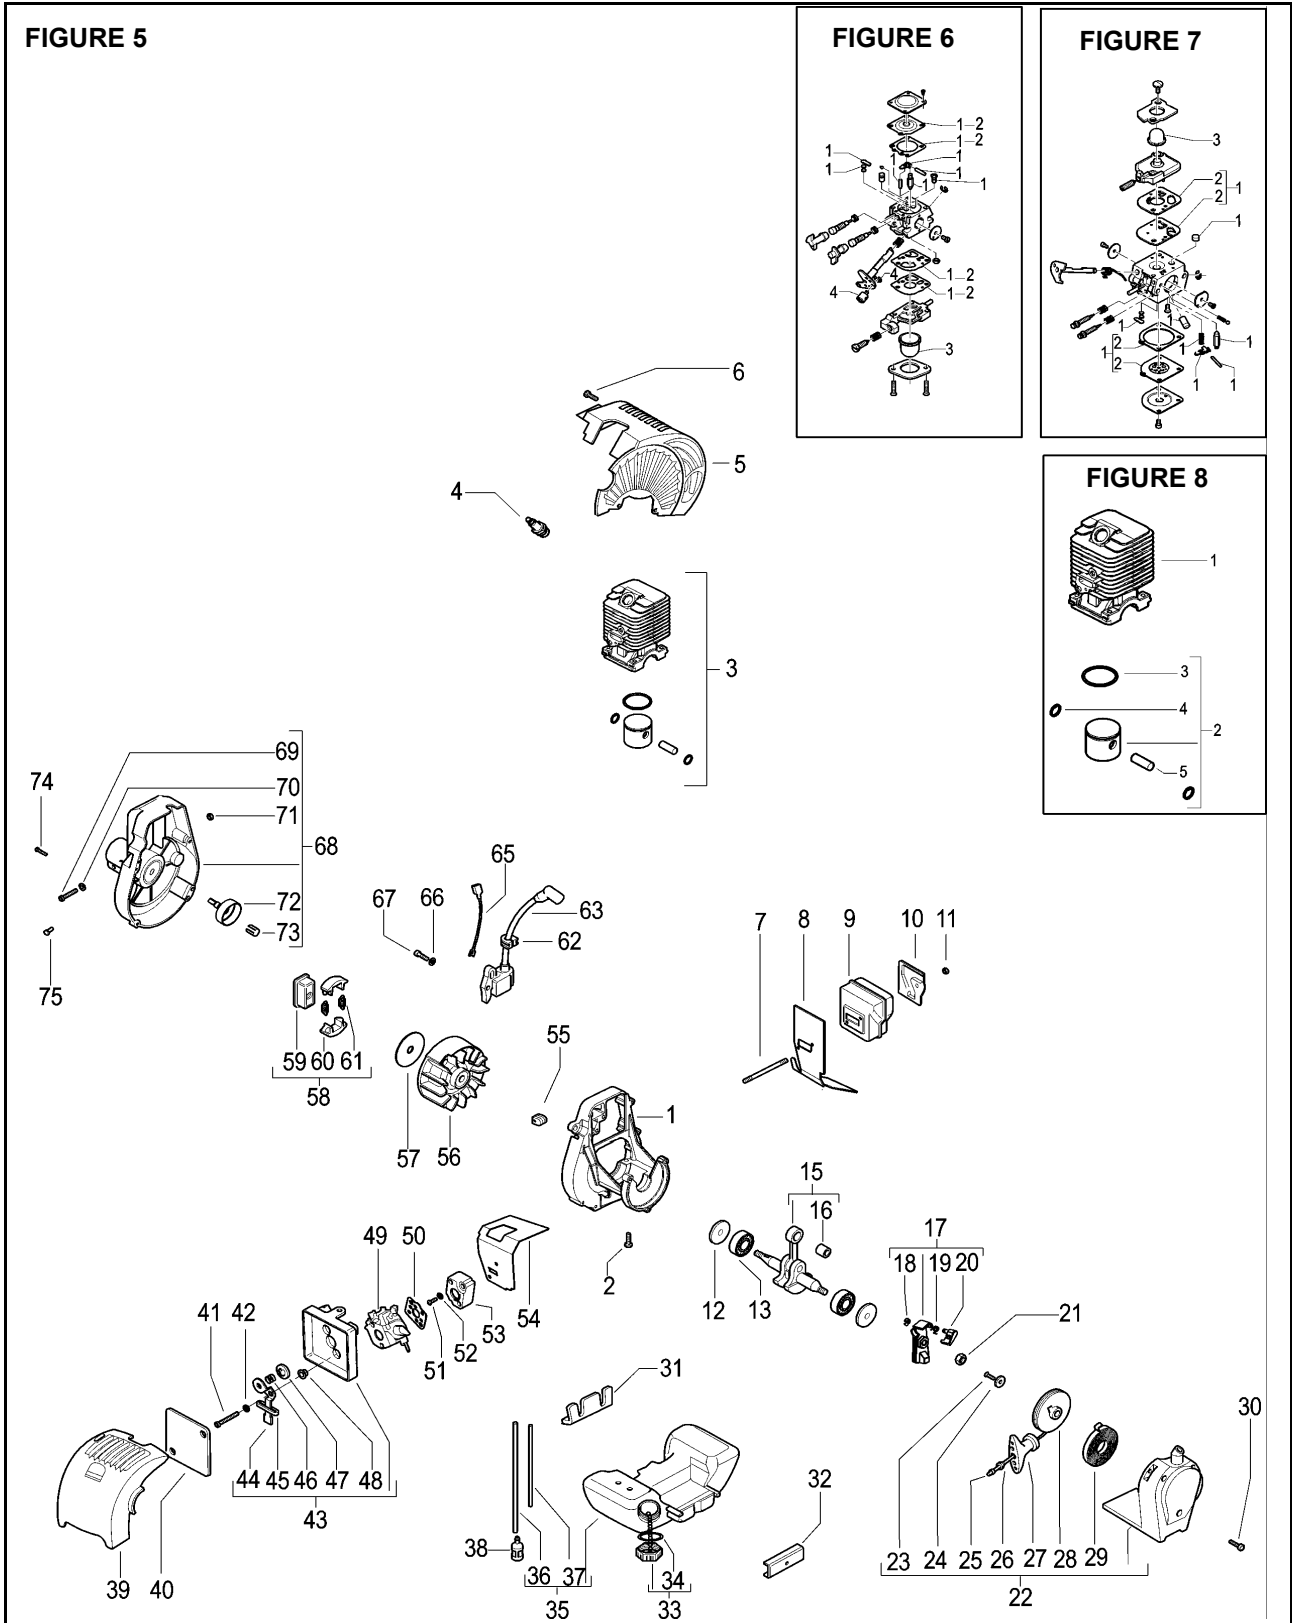

Item	P/N McC	P/N ELX	Qty	DESCRIPTION
FIGURE 5				
1	242802	538242802	1	crankcase
2	227565	538227565	4	screw M5x25
3	FIGURE 8			
A 4	92879	538092879	1	spark plug RDJ8J
5	242141	538242141	1	green engine cover
6	241963	538241963	2	screw M4x22
7	242037	538242037	2	stud bolt
B 8	243273	538243273	1	exhaust gasket
C 9	242131	538242131	1	muffler
10	323760	538323760	1	muffler shield
11	235642	538235642	2	nut M5
C 12	242994	538242994	2	seal
C 13	241594	538241594	2	ball bearing
15	243486	538243486	1	crankshaft assy
C 16	• 235742	538235742	1	needle bearing
17	241784	538241784	1	starter pawl assy
18	• 111088	538111088	1	snap ring
19	• 241782	538241782	1	spring
20	• 241781	538241781	1	pawl
21	235248	538235248	1	nut
C 22	242041	538242041	1	starter assy
23	• 240862	538240862	1	screw M4x18
24	• 241703	538241703	1	washer
A 25	• 241746	538241746	1	rope
26	• 235612	538235612	1	washer
27	• 241778	538241778	1	handle
B 28	• 241620	538241620	1	pulley
B 29	• 241619	538241619	1	spring
30	241963	538241963	3	screw M4x20
31	242038	538242038	1	tank grommet (crankcase side)
32	242039	538242039	1	tank grommet (starter side)
B 33	242484	538242484	1	fuel tank cap assy
A 34	• 236564	538236564	1	gasket
C 35	242040	538242040	1	fuel tank assy
B 36	• 229717	538229717	1	hose
B 37	• 229743	538229743	1	primer bulb hose
A 38	93720	538093720	1	fuel pickup
39	242703	538242703	1	air filter cover
B 40	242035	538242035	1	air filter
41	235808	538235808	2	screw 5x50
42	235248	538235248	1	washer
43	248485	538248485	1	air box assy
44	• 241769	538241769	1	choke lever
45	• 241622	538241622	1	choke lever grommet
46	• 235822	538235822	1	spring
47	• 241602	538241602	1	choke shutter
48	• 227022	538227022	2	bushing
C 49	FIGURE 6 / FIGURE 7			
A 50	241600	538241600	1	carb. Gasket
51	235806	538235806	2	screw M5x20
52	235242	538235242	2	washer

Item	P/N McC	P/N ELX	Qty	DESCRIPTION
B 53	241750	538241750	1	carb. Spacer
B 54	242860	538242860	1	intake gasket
55	241607	538241607	1	grommet
56	243311	538243311	1	flywheel
57	241604	538241604	1	dust shield
B 58	241793	538241793	1	clutch assy
59	• 241789	538241789	1	clutch hub
60	• 241743	538241743	2	clutch shoe
A 61	• 241794	538241794	2	clutch spring
62	236322	538236322	1	grommet
C 63	243429	538243429	1	ignition coil
65	241606	538241606	1	ground wire
66	235248	538235248	2	washer
67	235806	538235806	2	screw M5x20
C 68	241725	538241725	1	joint assy
69	• 235803	538235803	1	screw M5x25
70	• 235248	538235248	1	washer
71	• 229524	538229524	1	nut M5
72	• 241785	538241785	1	clutch drum
73	• 228260	538228260	1	pin
74	236981	538236981	1	screw 3,5x9,5
75	227568	538227568	4	screw M5x20

FIGURE 6 WALBRO WT 686				
C -	242932	538242932		carb.
B 1	• 324013	538324013		K20 rep. Kit
A 2	•• 324009	538324009		D20 gasket kit
C 3	• 225834	538225834		primer bulb
4	• 224466	538224466		swivel kit

FIGURE 7 ZAMA C1Q M38				
C -	-	-		carb.
B 1	• 300465	538300465		RB-28 rep.kit
A 2	•• 300473	538300473		diaph/gasket kit
C 3	• 246946	538246946		primer bulb

FIGURE 8 cylinder, piston 29cc				
C 1	243076	538243076	1	cylinder
C 2	249179	538249179	1	piston kit
B 3	• 242602	538242602	1	piston ring
4	• 235008	538235008	2	snap ring
5	• 242030	538242030	1	piston pin

A=ALTA ROTAZIONE
B=MEDIA ROTAZIONE
C=ALTA ROTAZIONE
NUOVI CODICI

A=HIGH MOVING
B=MEDIUM MOVING
C=SLOW MOVING
NEW P. NUMBERS

A=HAUTE DEMANDE
B=MOYENNE DEMANDE
C=BASSE DEMANDE
NOUVELLES REFERENCES

A=GROBE NACHFRAGE
B=MITTELMAESSIGE
C=WENIGE NACHFRAGE
NEU CODEX