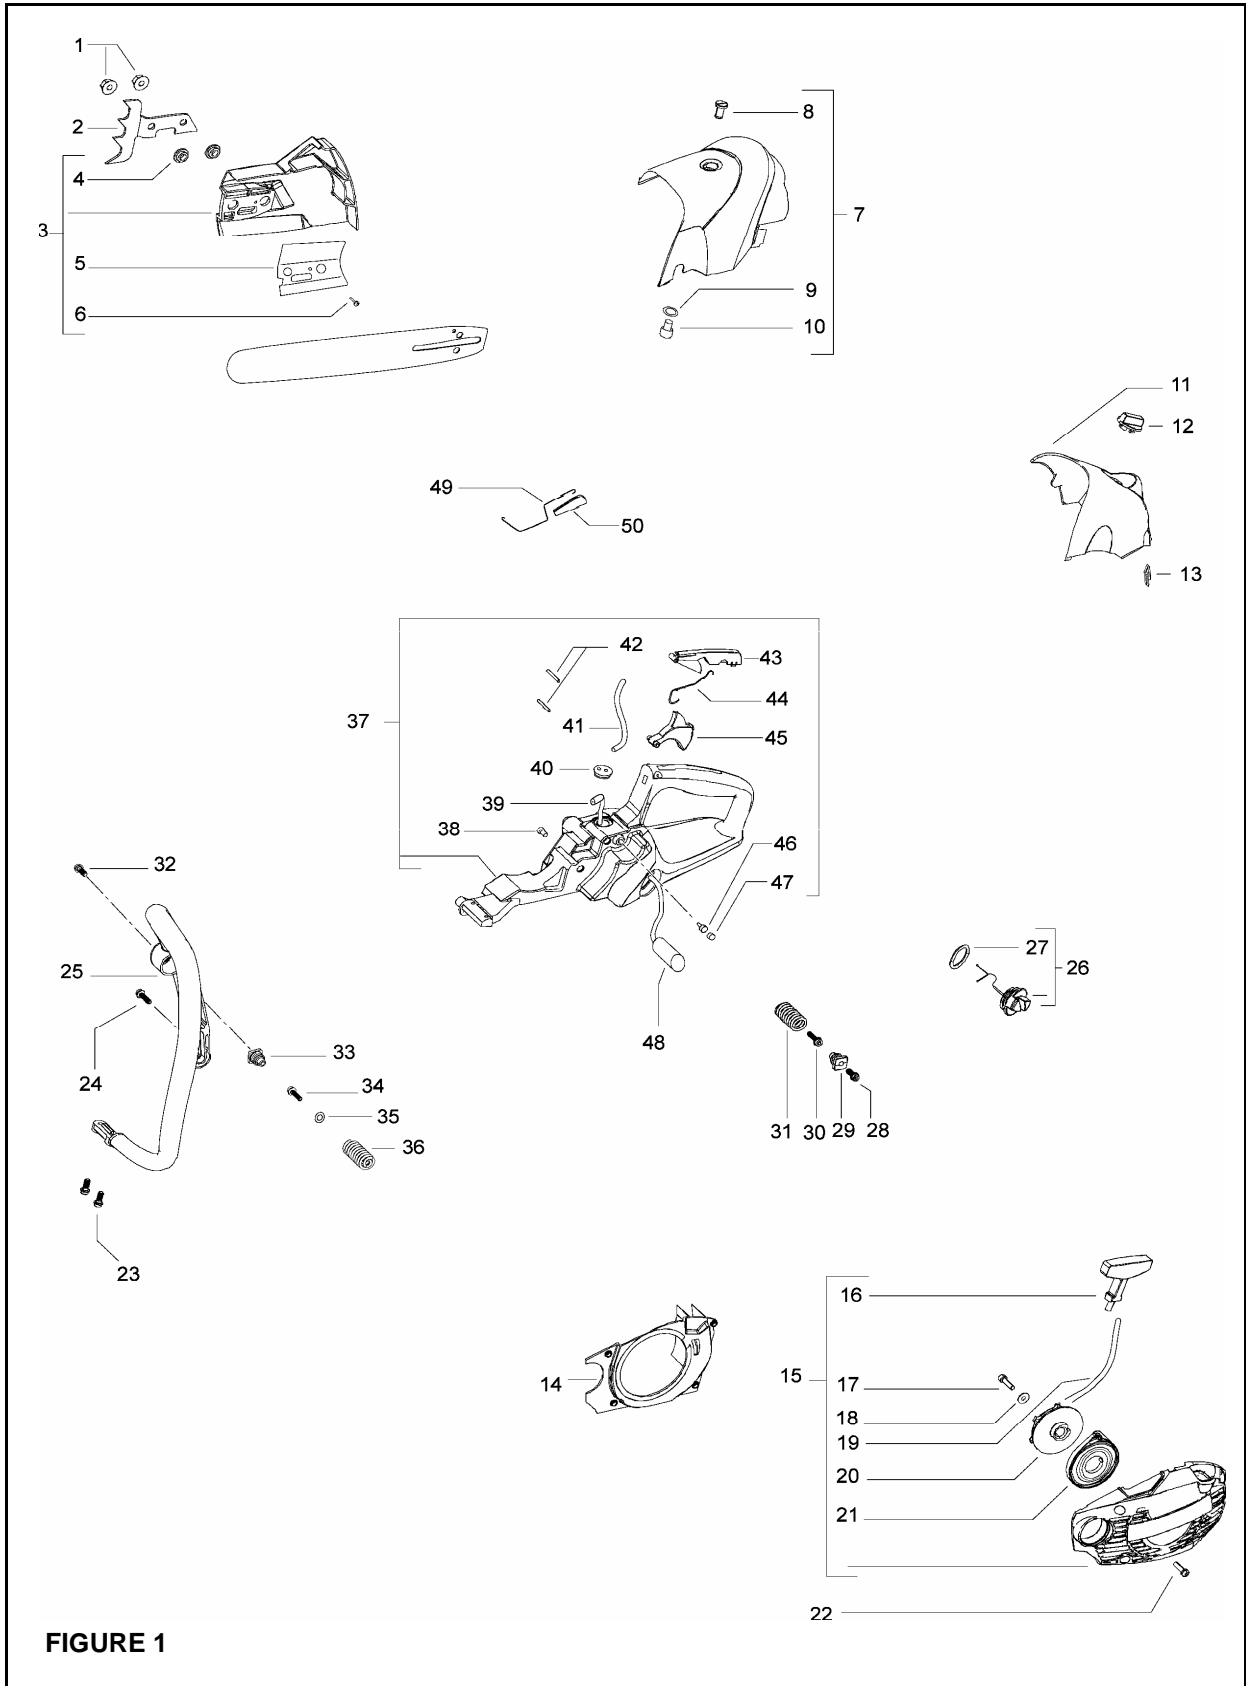

Number of Pages 1 of 7

Factory: IIQ - Valmadrera	Product Group: OP 93
Publication Number: EIPL2005_VP0502001	Petrol Portable
Publication Date: 25/07/05	Sub Group 9430

FIGURE 1

Item	P/N McC	P/N ELX	Qty	DESCRIPTION
FIGURE 1				
A 1	227762	538227762	2	nut M8
C 2	243221	538243221	1	spiked bumper
C 3	243111	538243111	1	clutch cover assy
4	• 241912	538241912	2	bushings
5	• 240360	538240360	1	bar plate
6	• 229082	538229082	1	screw
7	243120	538243120	1	engine cover assy
8	• 503227001	503227001	1	screw
9	• 236936	538236936	1	washer
10	• 240272	538240272	1	grommet
11	243129	538243129	1	air filter cover
C 12	249705	538249705	1	knob
13	242960	538242960	1	grommet
C 14	243105	538243105	1	air conveyor
B 15	249706	538249706	1	starter assy
16	• 503543901	503543901	1	handle
17	• 229791	538229791	1	screw
18	• 227259	538227259	1	washer
A 19	• 505305125	505305125	1	rope
B 20	• 506016401	506016401	1	pulley
B 21	• 501763101	501763101	1	spring
22	235806	538235806	4	screw with washer
23	503218816	503218816	2	screw
24	503217520	503217520	2	screw
25	243101	538243101	1	front handle
26	243137	538243137	2	fuel/oil cap assy
27	• 235510	538235510	2	o-ring
28	503218816	503218816	2	screw
C 29	243133	538243133	2	antivibe
30	503217520	503217520	2	screw
C 31	243212	538243212	2	spring lower
32	503218816	503218816	1	screw
C 33	243133	538243133	1	antivibe
34	227563	538227563	1	screw
35	235248	538235248	1	washer
36	243339	538243339	1	upper spring
C 37	249707	538249707	1	rear handle assy
38	• 243340	538243340	2	grommet
39	• 242965	538242965	1	fuel hose
40	• 235675	538235675	1	grommet
B 41	• 242489	538242489	1	hose
42	• 243234	538243234	2	pin
C 43	• 243100	538243100	1	safety lever
44	• 243103	538243103	1	trigger spring
C 45	• 243099	538243099	1	throttle trigger
46	• 322199	538322199	1	valve
47	• 235735	538235735	1	synterized
A 48	503443201	503443201	1	fuel filter
49	243231	538243231	1	throttle lever
50	243283	538243283	1	throttle slide