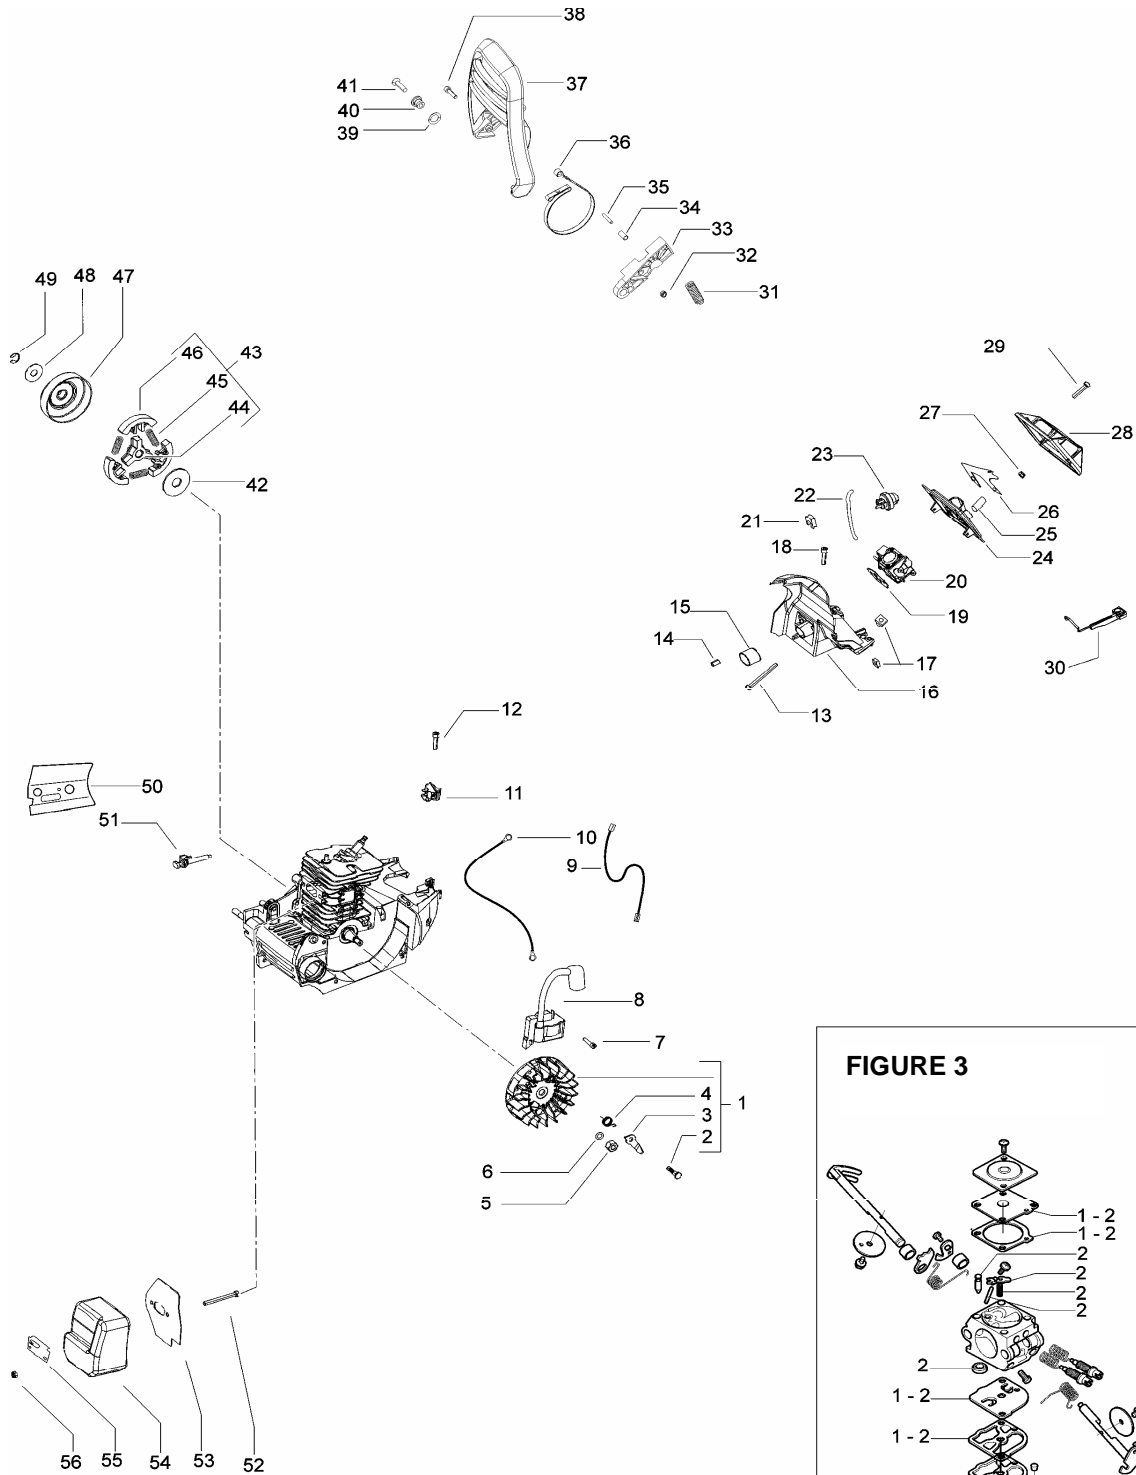

Item	P/N McC	P/N ELX	Qty	DESCRIPTION
FIGURE 1				
A 1	227762	538227762	2	nut M8
C 2	243221	538243221	1	spiked bumper
C 3	243111	538243111	1	clutch cover assy
4	• 241912	538241912	2	bushings
5	• 240360	538240360	1	bar plate
6	• 229082	538229082	1	screw
7	243120	538243120	1	engine cover assy
8	• 503227001	503227001	1	screw
9	• 236936	538236936	1	washer
10	• 240272	538240272	1	grommet
11	243129	538243129	1	air filter cover
C 12	249705	538249705	1	knob
13	242960	538242960	1	grommet
C 14	243105	538243105	1	air conveyor
B 15	249706	538249706	1	starter assy
16	• 503543901	503543901	1	handle
17	• 229791	538229791	1	screw
18	• 227259	538227259	1	washer
A 19	• 505305125	505305125	1	rope
B 20	• 506016401	506016401	1	pulley
B 21	• 501763101	501763101	1	spring
22	235806	538235806	4	screw with washer
23	503218816	503218816	2	screw
24	503217520	503217520	2	screw
25	243101	538243101	1	front handle
26	243137	538243137	2	fuel/oil cap assy
27	• 235510	538235510	2	o-ring
28	503218816	503218816	2	screw
C 29	243133	538243133	2	antivibe
30	503217520	503217520	2	screw
C 31	243212	538243212	2	spring lower
32	503218816	503218816	1	screw
C 33	243133	538243133	1	antivibe
34	227563	538227563	1	screw
35	235248	538235248	1	washer
36	243339	538243339	1	upper spring
C 37	249707	538249707	1	rear handle assy
38	• 243340	538243340	2	grommet
39	• 242965	538242965	1	fuel hose
40	• 235675	538235675	1	grommet
B 41	• 242489	538242489	1	hose
42	• 243234	538243234	2	pin
C 43	• 243100	538243100	1	safety lever
44	• 243103	538243103	1	trigger spring
C 45	• 243099	538243099	1	throttle trigger
46	• 322199	538322199	1	valve
47	• 235735	538235735	1	synterized
A 48	503443201	503443201	1	fuel filter
49	243231	538243231	1	throttle lever
50	243283	538243283	1	throttle slide

Item	P/N McC	P/N ELX	Qty	DESCRIPTION

A=ALTA ROTAZIONE
B=MEDIA ROTAZIONE
C=ALTA ROTAZIONE

A=HIGH MOVING
B=MEDIUM MOVING
C=SLOW MOVING

A=HAUTE DEMANDE
B=MOYENNE DEMANDE
C=BASSE DEMANDE

A=GROBE NACHFRAGE
B=MITTELMAESSIGE
C=WENIGE NACHFRAGE

NUOVI CODICI

NEW P. NUMBERS

NOUVELLES REFERENCES

NEU CODEX

FIGURE 2