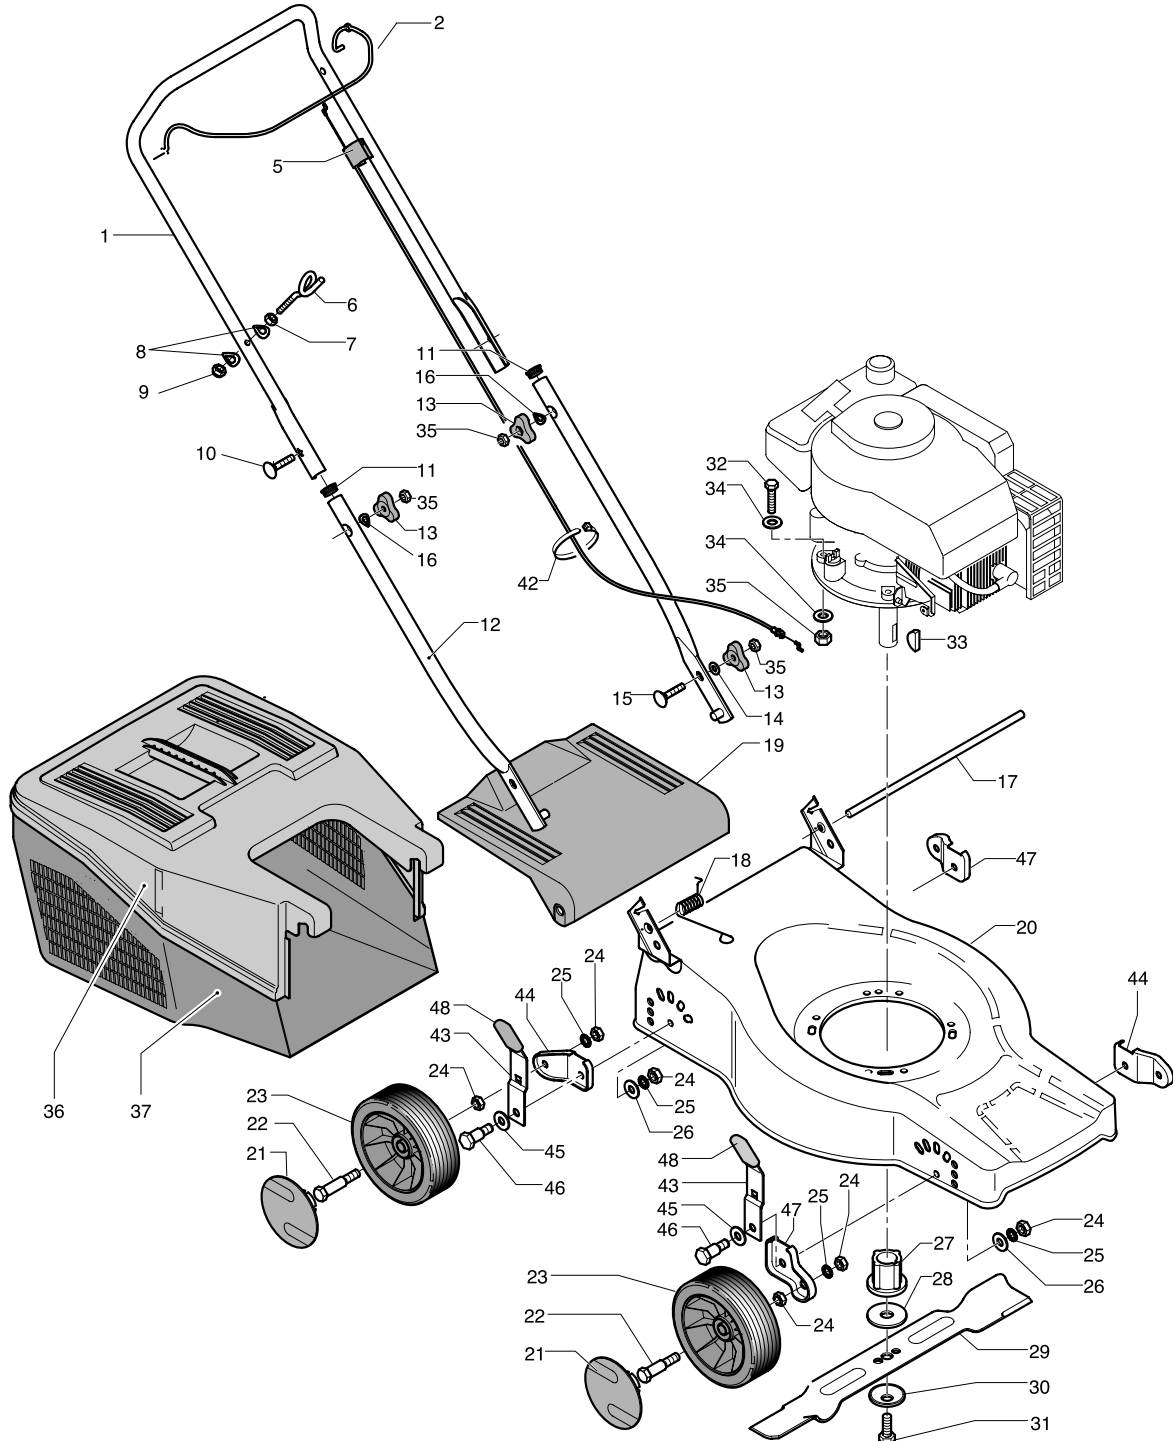

PNC	Type/Prefix/nd	Model	Brand
953878064		P4040S	PARTNER
953878047		M4040S	McCULLOCH

Number of Pages 1 of 3

Factory: ILY - Parabiago		Product Group: ON 107
Publication Number:	EIPL2005_PP0501002	Petrol Wheeled
Publication Date:	24/01/05	Sub Group: 1073

Pos.	PN ELX	MEP P\°	DESCRIPTION	Q.ty	Pos.	PN ELX	MEP P\°	DESCRIPTION	Q.ty
1	531205204	10121743	upper handle	1	25	531208974	30102100	washer	8
2	531205168	10121463	lever	1	26	531207989	20113000	washer	4
5	531206026	10146620	cable	1	27	531207242	10531600	bearing blade	1
6	531205169	10121470	cable hook	1	28	531207243	10531700	washer	1
7	531207165	10501200	nut	1	29	531211653	10165680	blade	1
8	531204961	10115900	washer	2	30	531207237	10530900	washer	1
9	531208491	20281800	nut	1	31	531208008	20120580	screw	1
10	531207089	10402401	screw	2	32	531205196	10121700	screw	2
11	531208950	20833303	plug	2	32	531206681	10291000	screw	1
12	531206071	10150133	handle lowere	2	33	531204907	10100900	key	1
13	531204923	10114303	knob	4	34	531207981	20106200	washer	6
14	531204922	10114200	washer	2	35	531207982	20106300	nut	7
15	531204921	10114100	screw	2	36	531208296	20146113	grass cover	1
16	531207090	10402402	washer	2	37	531208313	20146593	grass catcher botto	1
17	531205060	10120530	tie rod	1	42	531205581	10135600	clamp	1
18	531205999	10146330	spring	1	43	531207985	20107201	lever	4
19	531205982	10146211	deflector	1	44	531204914	10107301	wheel bearing	2
20	531210735	10150171	deck	1	45	531206643	10272500	washer	4
21	531206010	10146490	plug	4	46	531204912	10107100	screw	4
22	531205042	10120090	screw	4	47	531204915	10107302	wheel bearing	2
23	531206018	10146523	wheel	4	48	531207986	20107203	sheating	4
24	531207978	20101700	nut	12					