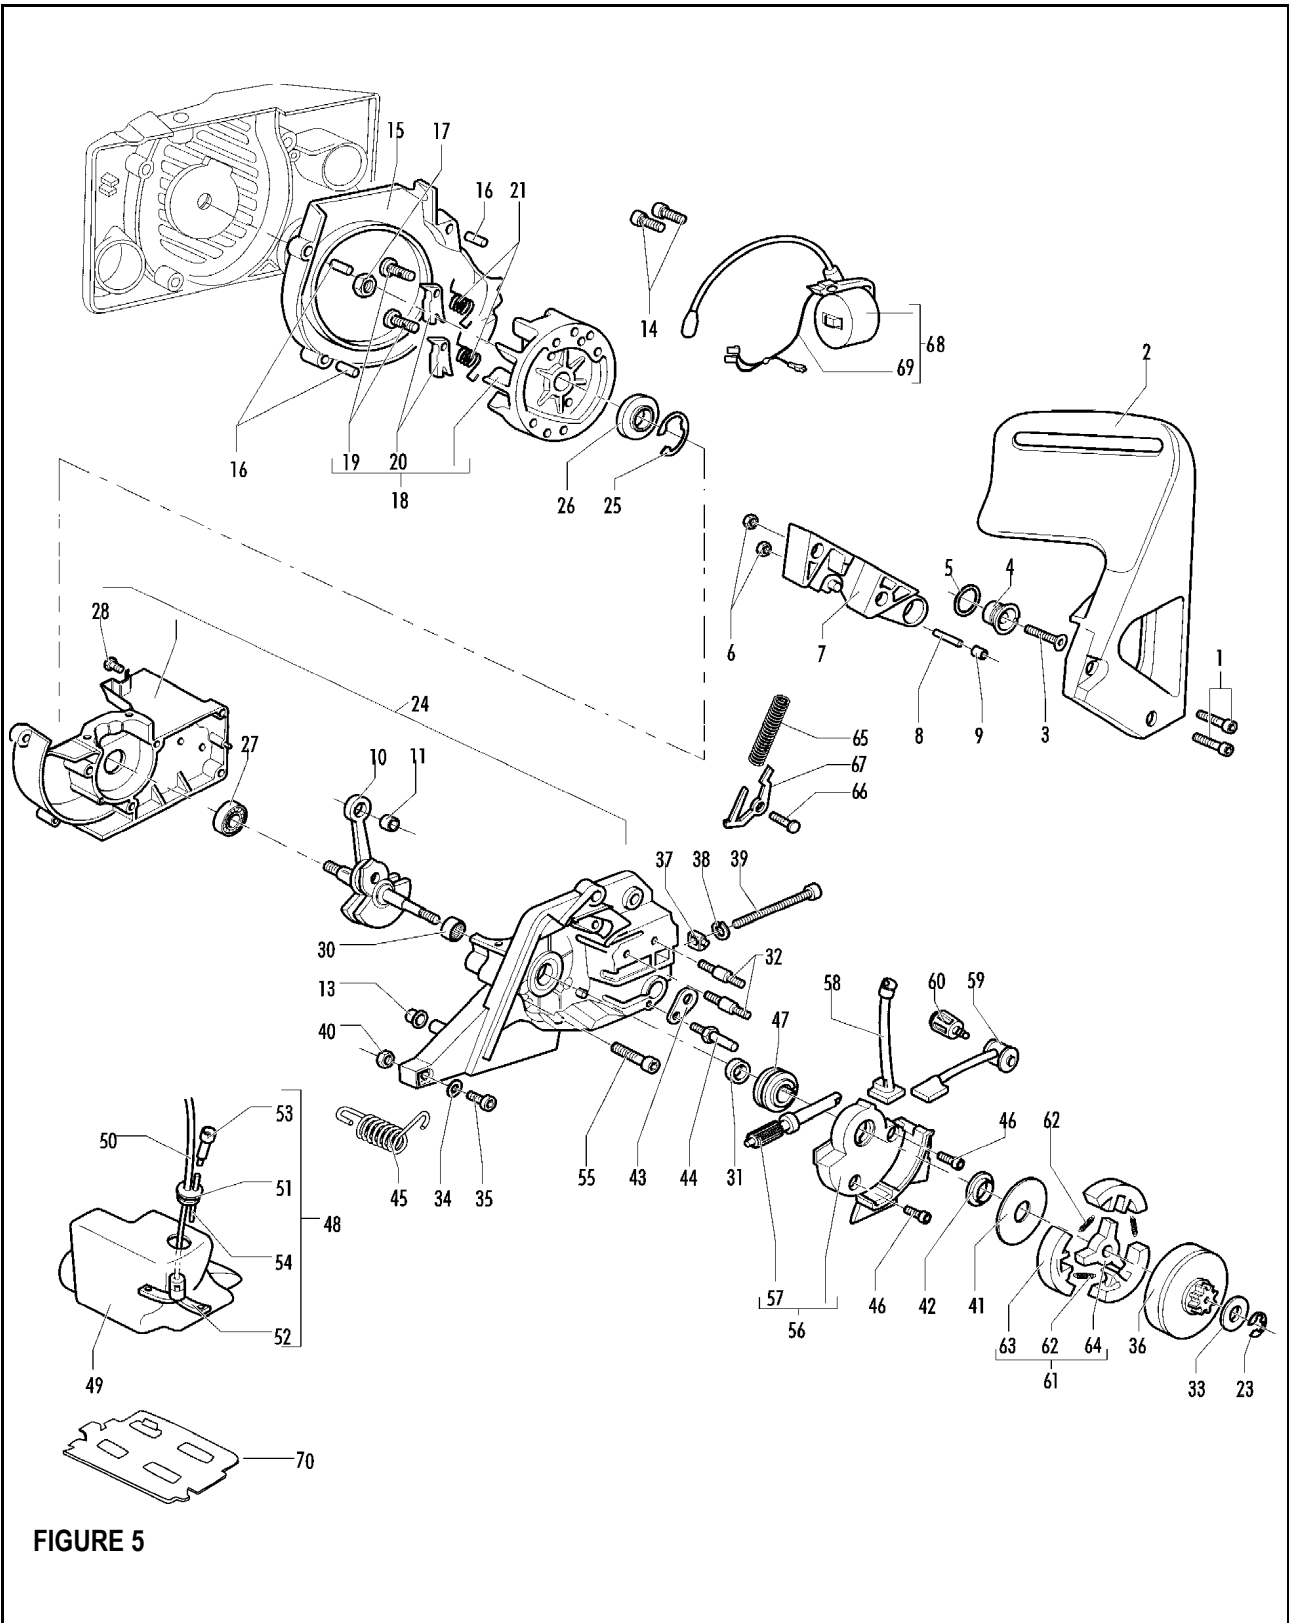

Item	P/N McC	P/N ELX	Qty	DESCRIPTION

Item	P/N McC	P/N ELX	Qty	DESCRIPTION

FIGURE 5

1	235806	538235806	2	screw M5x20	46	235802	538235802	2	screw M5x14
C 2	241907	538241907	1	brake lever	C 47	241882	538241882	1	oil pump screw
3	241905	538241905	1	screw M6x25	48	240920	538240920	1	fuel tank assy
4	241904	538241904	1	sleeve	49 •	240300	538240300	1	fuel tank
5	241906	538241906	1	washer D.10X15X1	B 50 •	240868	538240868	1	fuel hose
6	235642	538235642	2	nut M5	C 51 •	235675	538235675	1	fuel tank grommet
7	241902	538241902	1	brake housing	A 52 •	240452	538240452	1	fuel pick up
8	242017	538242017	1	band pivot	C 53 •	227582	538227582	1	vent filter
9	241903	538241903	1	brake needle	54 •	229716	538229716	1	breather pipe oil tank
10	241871	538241871	1	crankshaft assy 40cc	55	236997	538236997	4	M5x30 screw
	241873	538241873	1	crankshaft assy 46cc	B 56	241883	538241883	1	oil pump assy
C 11 •	235742	538235742	1	needle bearing 9X12X14mm (40cc)	C 57 •	241885	538241885	1	oil pump piston kit
	227329	538227329	1	needle bearing 12x15x13mm (46cc)	58 •	241895	538241895	1	pipe joint
13	235672	538235672	1	tank grommet	59 •	241896	538241896	1	oil pump tube
14	235806	538235806	2	screw M5x20	C 60 •	225062	538225062	1	oil filter
15	247290	538247290	1	air conveyor	61	242004	538242004	1	clutch assy
16 •	240358	538240358	3	spacer	B 62 •	240926	538240926	3	spring
17	235218	538235218	1	nut M8	63 •	227359	538227359	3	shoe clutch
18	242621	538242621	1	flywheel	64 •	242005	538242005	1	rotor clutch
B 19 •	235516	538235516	2	pin (starter pawl)	65	235076	538235076	1	brake spring
B 20 •	235517	538235517	2	starter pawl	66 •	235075	538235075	1	latch pivot
B 21 •	235518	538235518	2	starter spring	67 •	94006	538094006	1	brake latch
23	229137	538229137	1	benzing 4mm	C 68	243029	538243029	1	ignition coil assy
24	248496	538248496	1	crankcase kit	C 69 •	243040	538243040	1	wires assy
25 •	235899	538235899	1	seeger ring	70	240867	538240867	1	fuel tank protection
C 26 •	241879	538241879	1	seal 15X32X4/5					
27 •	235900	538235900	1	ball bearing 6002 15/32/9					
28 •	241077	538241077	1	self-threading screw 4X14					
30 •	241253	538241253	1	needle bearing 15X21X12					
C 31 •	228872	538228872	1	seal 13-32-5 (S7)					
B 32 •	241881	538241881	2	bar bolt M8					
33	235287	538235287	1	clutch washer					
34	227259	538227259	1	washer					
35	235806	538235806	1	screw M5x20					
B 36	240266	538240266	1	drum sprocket .325					
B 37	241908	538241908	1	bar adjustment nut					
B 38	235367	538235367	1	benzing 4mm					
B 39	241909	538241909	1	screw					
40	235642	538235642	1	nut M5					
41	241346	538241346	1	washer					
42	242006	538242006	1	clutch spacer					
43	240309	538240309	1	oil cap plate					
C 44	240363	538240363	1	chain catcher					
B 45	240286	538240286	1	spring					

A=ALTA ROTAZIONE
B=MEDIA ROTAZIONE
C=ALTA ROTAZIONE
NUOVI CODICI

A=HIGH MOVING
B=MEDIUM MOVING
C=SLOW MOVING
NEW P. NUMBERS

A=HAUTE DEMANDE
B=MOYENNE DEMANDE
C=BASSE DEMANDE
NOUVELLES REFERENCES

A=GROBE NACHFRAGE
B=MITTELMAESSIGE
C=WENIGE NACHFRAGE
NEU CODEX