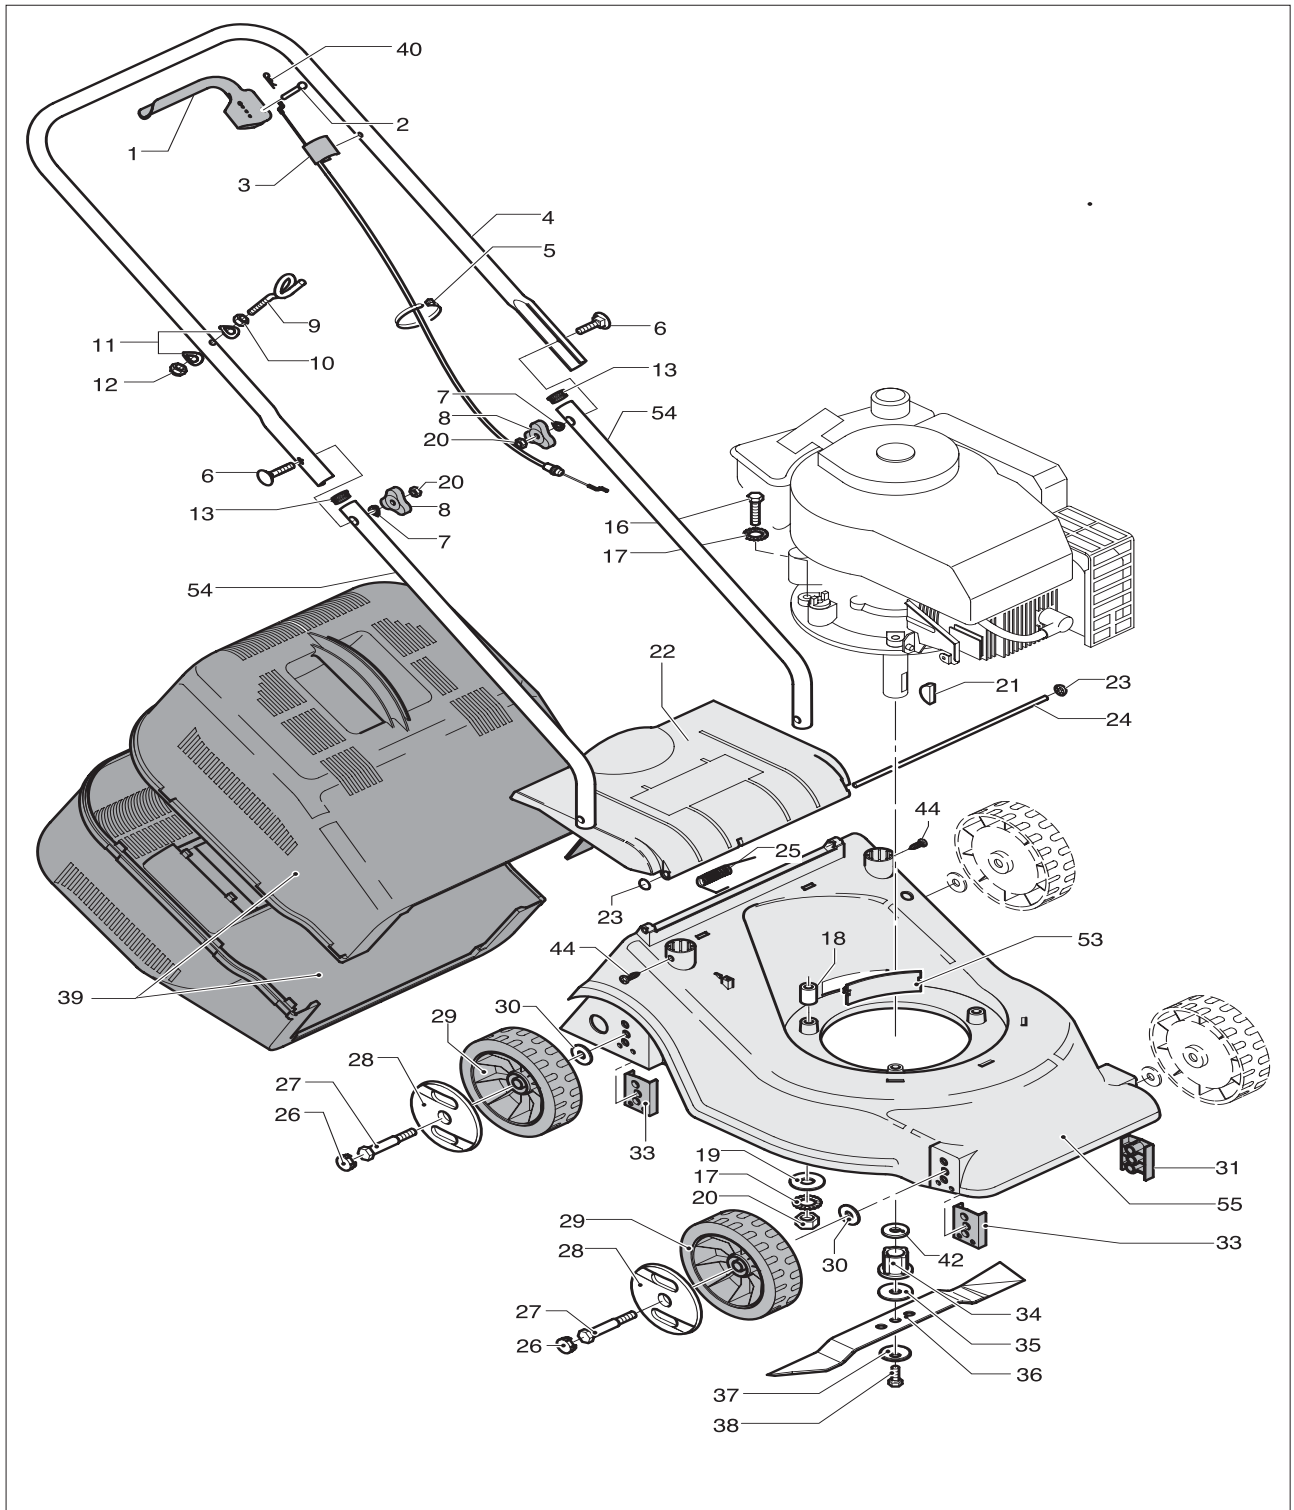

brand	MC CULLOCH
-------	-------------------

date	FEB/03	SHEET 1/2
------	--------	-----------

Model

LM3540P

Product number

953878015
953878016

brand	MC CULLOCH
-------	-------------------

date	FEB/03	SHEET 2/2
------	--------	-----------

LM3540P

Pos	PN ELX	PN MEP	Q.ty	Note				
1	531206027	10 1466 33	1	lever	38	531207086	10 4006 00	1 screw
2	531207409	10 6514 00	1	pin	39	531206395	10 1650 33	2 grass-cat-her
3	531206438	10 1653 30	1	cable	40	531207408	10 6513 00	1 cotter pin
4	531206069	10 1501 23	1	handle	42	531207122	10 4289 00	3 washer
5	531205581	10 1356 00	1	clamp	44	531207937	10 8780 00	2 screw
6	531207089	10 4024 01	2	screw MBX50	53	531206455	10 1655 03	1 housing
7	531207090	10 4024 02	2	wascher Ø 8,5	54	531210704	10 1656 03	2 handle
8	531204923	10 1143 03	2	knob	55	531211104	10 1656 31	1 deck
9	531205169	10 1214 70	1	cable hook				
10	531207165	10 5012 00	1	nut M6				
11	531204961	10 1159 00	2	washer				
12	531208491	20 2818 00	1	nut				
13	531208950	20 8333 03	2	plug				
16	531207107	10 4078 00	3	screw MBx60				
17	531207981	20 1062 00	6	washer Ø 8E				
18	531205732	10 140213	3	spacer				
19	531204904	10 0663 00	3	washer				
20	531207982	20 1063 00	5	nut M8				
21	531204907	10 1009 00	1	key				
22	531206390	10 1650 21	1	plug				
23	531206690	10 2928 00	2	washer				
24	531206416	10 1651 70	1	tie- rod				
25	531206399	10 1650 50	1	spring				
26	531206422	10 1652 01	4	plug				
27	531207977	20 1016 00	4	screw				
28	531206405	10 1650 91	4	plug				
29	531206401	10 1650 73	4	wheel				
30	531207989	20 1130 00	4	washer				
31	531206415	10 1651 63	2	support				
33	531206419	10 1651 93	2	support				
34	531207242	10 5316 00	1	blade adapter				
35	531207243	10 5317 00	1	washer				
36	531206216	10 1580 13	1	blade				
37	531207237	10 5309 00	1	washer				