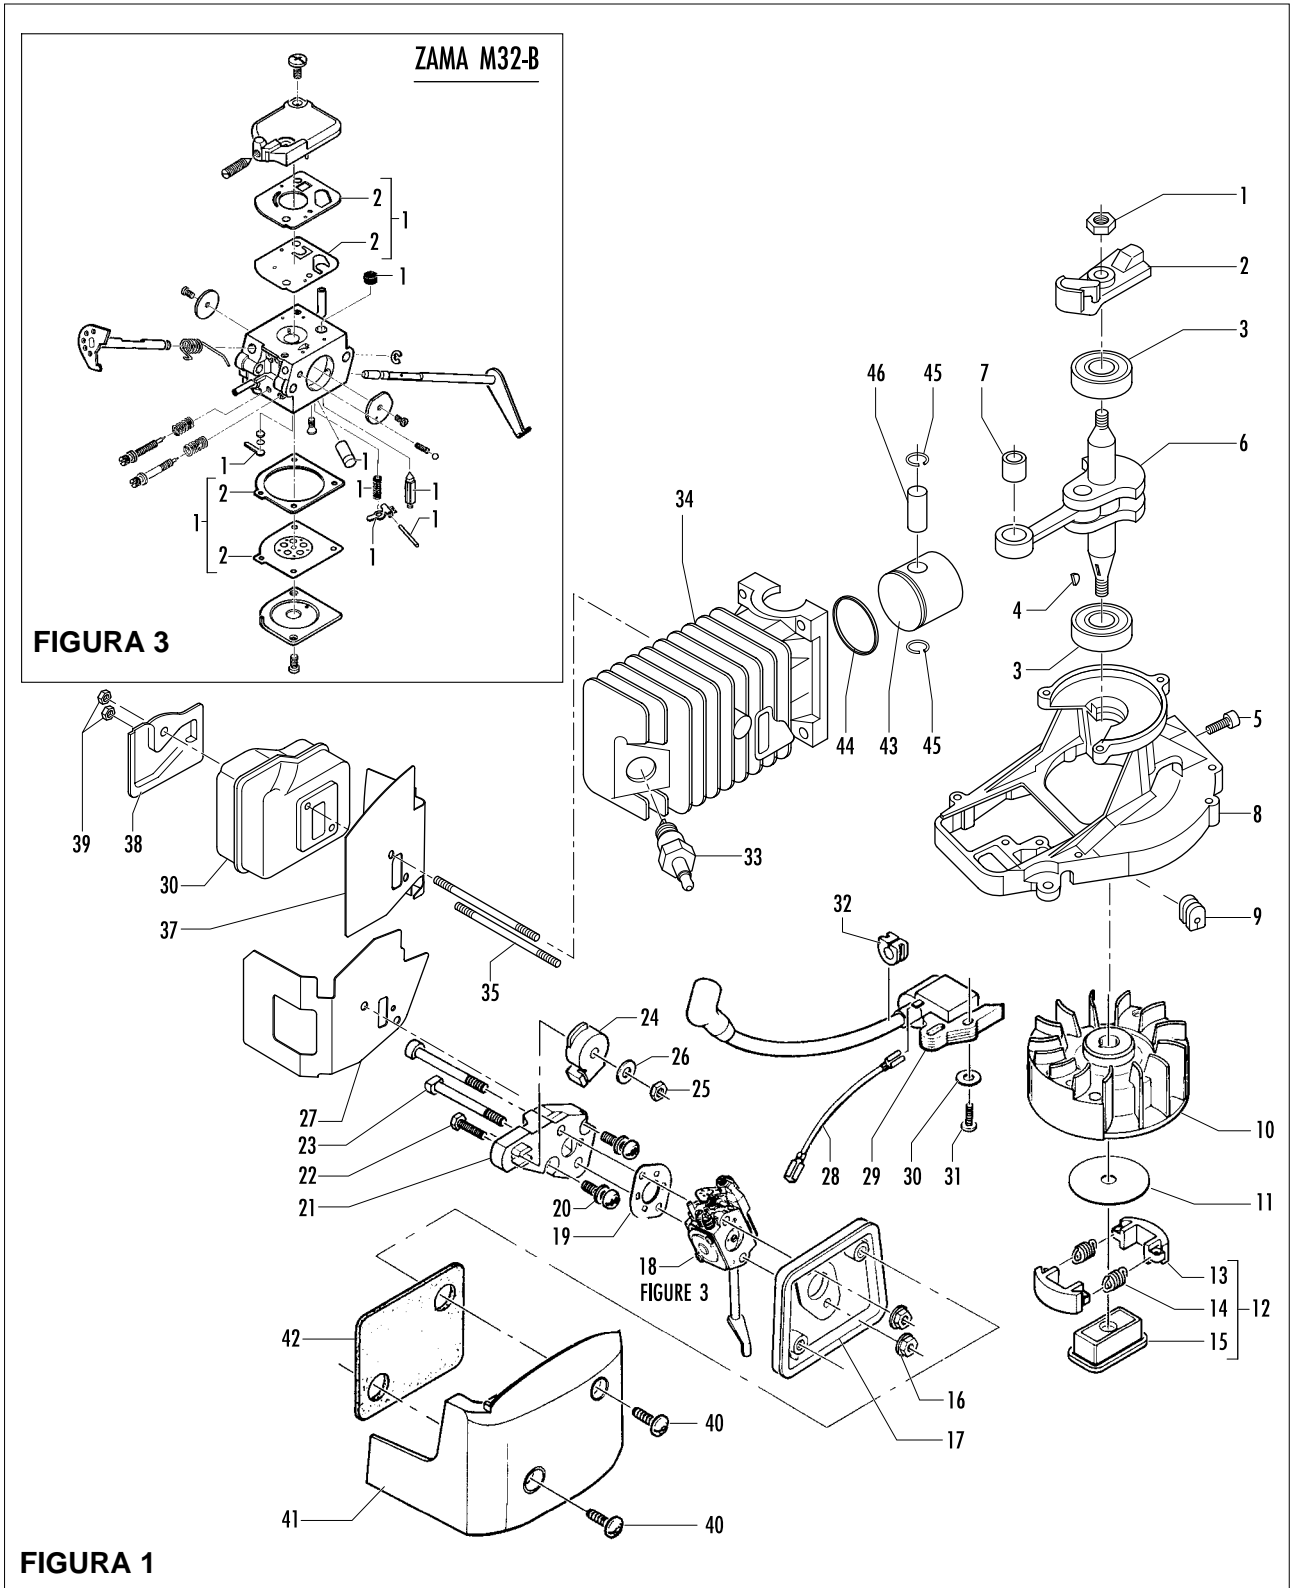

brand	MC CULLOCH - PARTNER

date	NOV/02	SHEET 3/4

Model	Prefix
VIRGINIA MH 542 - MH 555	07
PARTNER HG 17- HG 22	07
BRICOMARCHE BMTH 2555	07

Product number
953900128 - 953900129
953900213 - 953900180
953900262