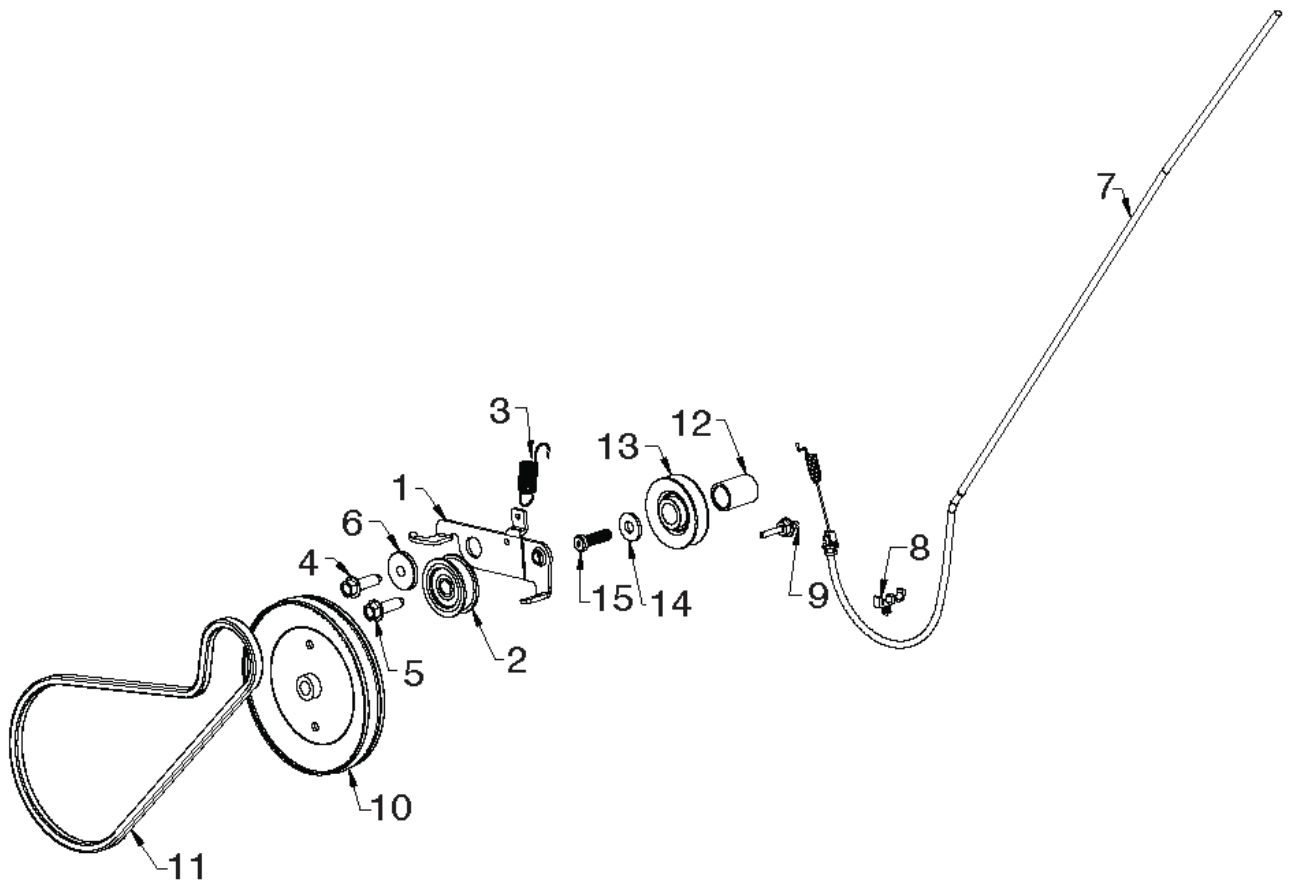

MSB 121E, 96181000803, 2012-06

SPARE PARTS LIST

06.03.001-C

REF.	PART NO.	DESCRIPTION	REMARK	QTY.	KIT
1	532442759	BLADE		1	
2	580855501	BEARING SUPPORT		1	
3	532437622	BEARING		1	
4	812000028	CLIP		1	
5	817060408	SCREW		1	
8	532437617	AUGER		1	
9	580855401	PLATE		1	
10	532437620	PIN		1	
11	532199687	SCREW		1	
12	872110407	BOLT		1	
13	819091016	WASHER		1	
14	532132004	NUT		1	

06.04.009-A

REF.	PART NO.	DESCRIPTION	REMARK	QTY.	KIT
1	532434877	CHUTE		1	
2	580856501	PLATE		1	
3	580856501	PLATE		1	
4	532434878	ARM		1	
5	532434879	SPRING		1	
6	819132416	WASHER		1	
7	532081328	BOLT		1	
8	532132004	NUT		1	
9	817411312	SCREW		1	

06.01.001-A

REF.	PART NO.	DESCRIPTION	REMARK	QTY.	KIT
1	580855301	ARM		1	
2	532166043	PULLEY		1	
3	532434859	SPRING		1	
4	817060620	SCREW	TORQUE 13-18 FT-LBS	1	
5	817060620	SCREW	TORQUE 13-18 FT-LBS	1	
6	532199092	SPACER		1	
7	532443018	CLUTCH		1	
8	532145006	CLIP		1	
9	532434502	HOLDER		1	
10	532435383	PULLEY		1	
11	532437261	BELT		1	
12	532434860	SPACER		1	
13	532426490	PULLEY		1	
14	532851074	WASHER		1	
15	532430817	BOLT		1	

06.02.011-A

REF.	PART NO.	DESCRIPTION	REMARK	QTY.	KIT
1	580811001	ENGINE	LCT PW3HK1865018Y	1	
2	580850201	SWITCH		1	
3	532436235	PRIMER		1	
4	532434857	SPACER		1	
5	532435578	SCREW		1	
6	532150406	BOLT		1	
7	532434874	LEVER		1	
8	532437658	COVER		1	
9	817411312	SCREW		1	
10	532436276	STARTER HANDLE		1	
11	532443059	KIT		1	