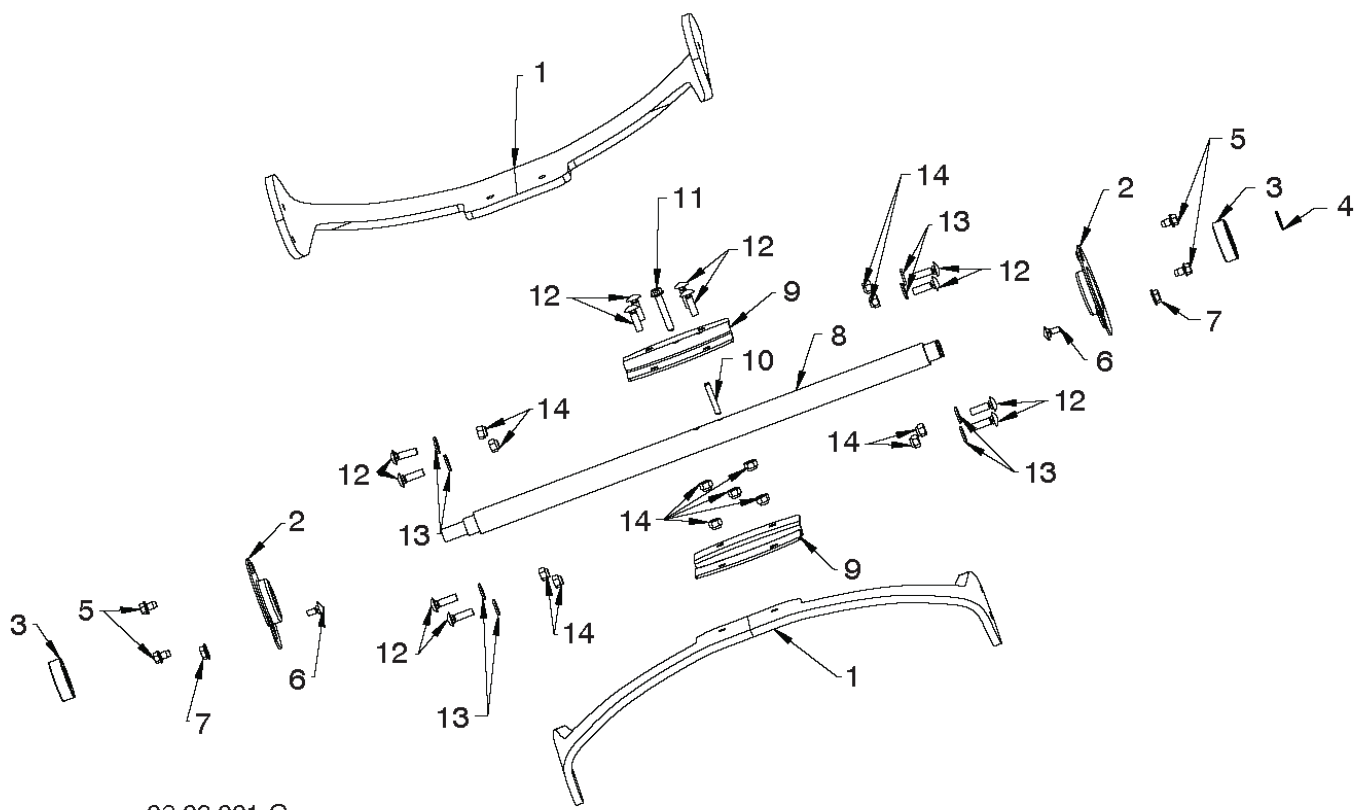

MSB 121E, 96181000803, 2012-06

SPARE PARTS LIST

06.03.001-C

REF.	PART NO.	DESCRIPTION	REMARK	QTY.	KIT
1	532442759	BLADE		1	
2	580855501	BEARING SUPPORT		1	
3	532437622	BEARING		1	
4	812000028	CLIP		1	
5	817060408	SCREW		1	
8	532437617	AUGER		1	
9	580855401	PLATE		1	
10	532437620	PIN		1	
11	532199687	SCREW		1	
12	872110407	BOLT		1	
13	819091016	WASHER		1	
14	532132004	NUT		1	

06.04.009-A

REF.	PART NO.	DESCRIPTION	REMARK	QTY.	KIT
1	532434877	CHUTE		1	
2	580856501	PLATE		1	
3	580856501	PLATE		1	
4	532434878	ARM		1	
5	532434879	SPRING		1	
6	819132416	WASHER		1	
7	532081328	BOLT		1	
8	532132004	NUT		1	
9	817411312	SCREW		1	

06.01.001-A

REF.	PART NO.	DESCRIPTION	REMARK	QTY.	KIT
1	580855301	ARM		1	
2	532166043	PULLEY		1	
3	532434859	SPRING		1	
4	817060620	SCREW	TORQUE 13-18 FT-LBS	1	
5	817060620	SCREW	TORQUE 13-18 FT-LBS	1	
6	532199092	SPACER		1	
7	532443018	CLUTCH		1	
8	532145006	CLIP		1	
9	532434502	HOLDER		1	
10	532435383	PULLEY		1	
11	532437261	BELT		1	
12	532434860	SPACER		1	
13	532426490	PULLEY		1	
14	532851074	WASHER		1	
15	532430817	BOLT		1	

06.02.011-A

REF.	PART NO.	DESCRIPTION	REMARK	QTY.	KIT
1	580811001	ENGINE	LCT PW3HK1865018Y	1	
2	580850201	SWITCH		1	
3	532436235	PRIMER		1	
4	532434857	SPACER		1	
5	532435578	SCREW		1	
6	532150406	BOLT		1	
7	532434874	LEVER		1	
8	532437658	COVER		1	
9	817411312	SCREW		1	
10	532436276	STARTER HANDLE		1	
11	532443059	KIT		1	