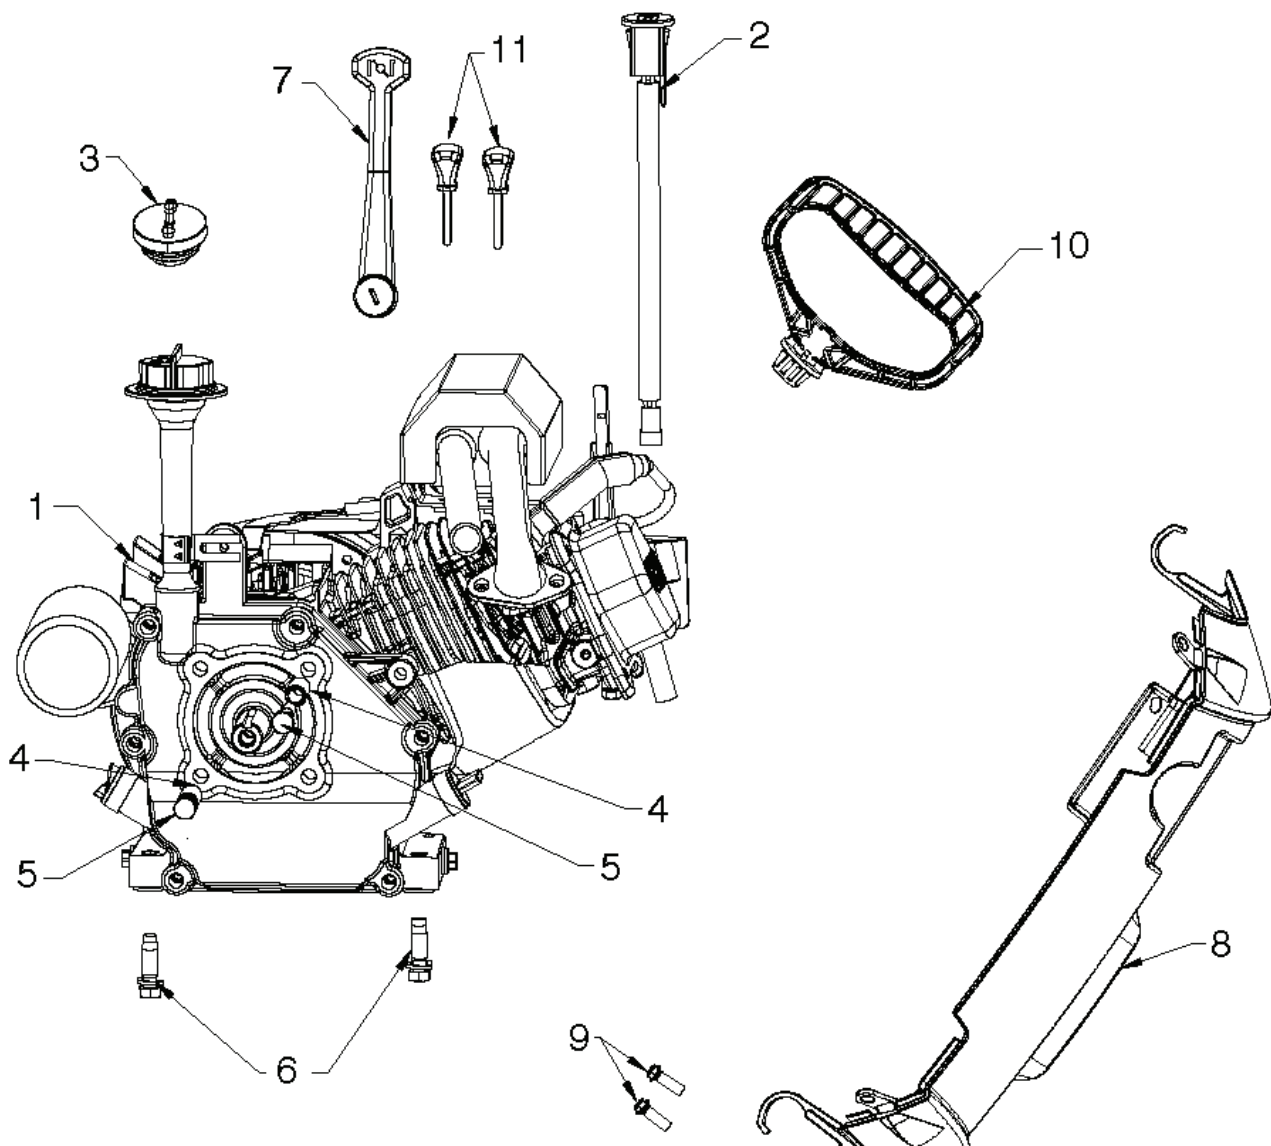

MSB 121E, 96181000803, 2012-06

SPARE PARTS LIST

06.03.001-C

REF.	PART NO.	DESCRIPTION	REMARK	QTY.	KIT
1	532442759	BLADE		1	
2	580855501	BEARING SUPPORT		1	
3	532437622	BEARING		1	
4	812000028	CLIP		1	
5	817060408	SCREW		1	
8	532437617	AUGER		1	
9	580855401	PLATE		1	
10	532437620	PIN		1	
11	532199687	SCREW		1	
12	872110407	BOLT		1	
13	819091016	WASHER		1	
14	532132004	NUT		1	

06.04.009-A

REF.	PART NO.	DESCRIPTION	REMARK	QTY.	KIT
1	532434877	CHUTE		1	
2	580856501	PLATE		1	
3	580856501	PLATE		1	
4	532434878	ARM		1	
5	532434879	SPRING		1	
6	819132416	WASHER		1	
7	532081328	BOLT		1	
8	532132004	NUT		1	
9	817411312	SCREW		1	

06.01.001-A

REF.	PART NO.	DESCRIPTION	REMARK	QTY.	KIT
1	580855301	ARM		1	
2	532166043	PULLEY		1	
3	532434859	SPRING		1	
4	817060620	SCREW	TORQUE 13-18 FT-LBS	1	
5	817060620	SCREW	TORQUE 13-18 FT-LBS	1	
6	532199092	SPACER		1	
7	532443018	CLUTCH		1	
8	532145006	CLIP		1	
9	532434502	HOLDER		1	
10	532435383	PULLEY		1	
11	532437261	BELT		1	
12	532434860	SPACER		1	
13	532426490	PULLEY		1	
14	532851074	WASHER		1	
15	532430817	BOLT		1	

06.02.011-A

REF.	PART NO.	DESCRIPTION	REMARK	QTY.	KIT
1	580811001	ENGINE	LCT PW3HK1865018Y	1	
2	580850201	SWITCH		1	
3	532436235	PRIMER		1	
4	532434857	SPACER		1	
5	532435578	SCREW		1	
6	532150406	BOLT		1	
7	532434874	LEVER		1	
8	532437658	COVER		1	
9	817411312	SCREW		1	
10	532436276	STARTER HANDLE		1	
11	532443059	KIT		1	