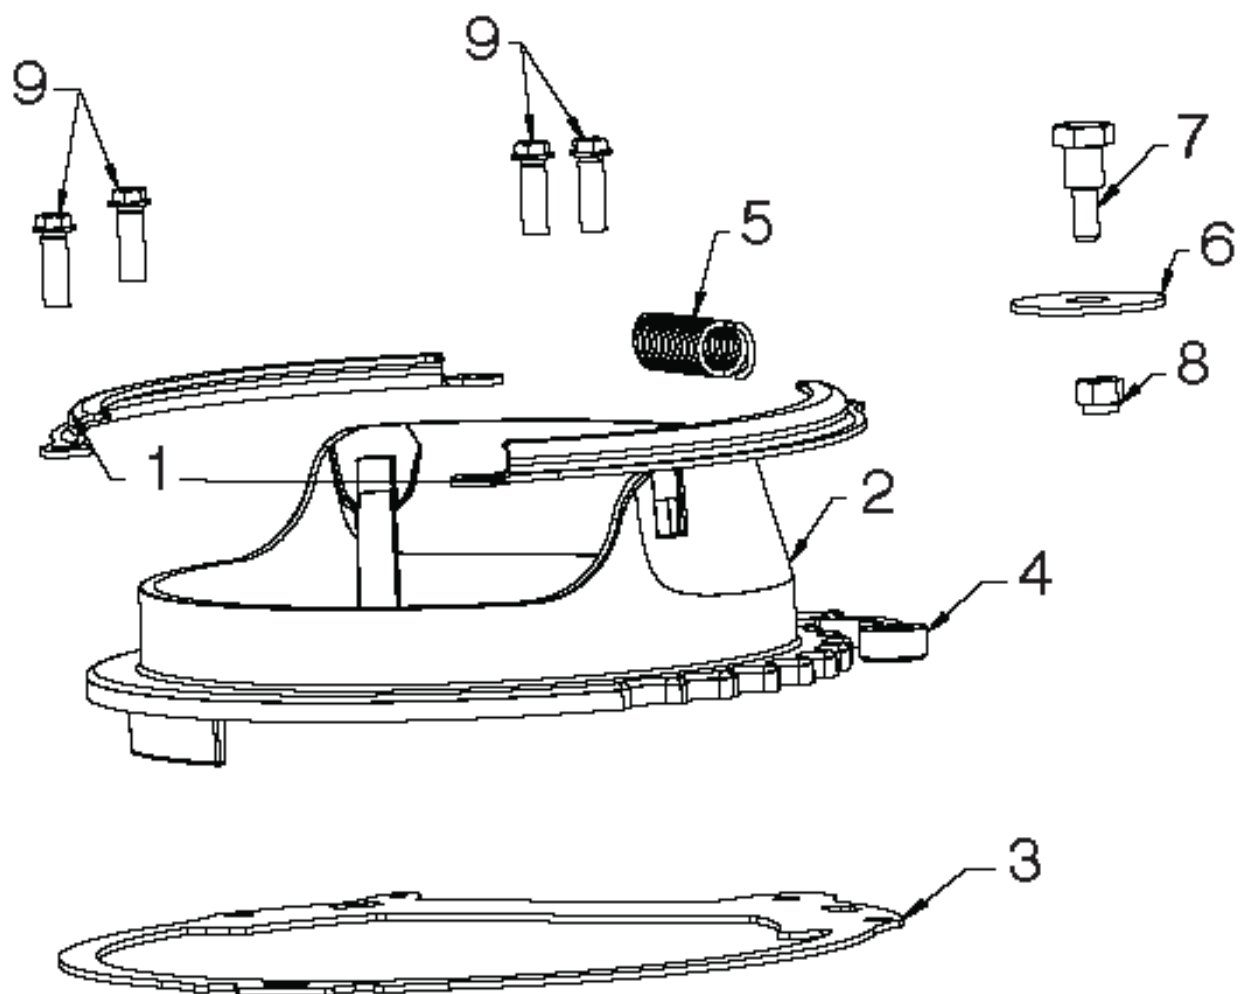

MSB 121E, 96181000803, 2012-06

SPARE PARTS LIST

06.03.001-C

REF.	PART NO.	DESCRIPTION	REMARK	QTY.	KIT
1	532442759	BLADE		1	
2	580855501	BEARING SUPPORT		1	
3	532437622	BEARING		1	
4	812000028	CLIP		1	
5	817060408	SCREW		1	
8	532437617	AUGER		1	
9	580855401	PLATE		1	
10	532437620	PIN		1	
11	532199687	SCREW		1	
12	872110407	BOLT		1	
13	819091016	WASHER		1	
14	532132004	NUT		1	

06.04.009-A

REF.	PART NO.	DESCRIPTION	REMARK	QTY.	KIT
1	532434877	CHUTE		1	
2	580856501	PLATE		1	
3	580856501	PLATE		1	
4	532434878	ARM		1	
5	532434879	SPRING		1	
6	819132416	WASHER		1	
7	532081328	BOLT		1	
8	532132004	NUT		1	
9	817411312	SCREW		1	

06.01.001-A

REF.	PART NO.	DESCRIPTION	REMARK	QTY.	KIT
1	580855301	ARM		1	
2	532166043	PULLEY		1	
3	532434859	SPRING		1	
4	817060620	SCREW	TORQUE 13-18 FT-LBS	1	
5	817060620	SCREW	TORQUE 13-18 FT-LBS	1	
6	532199092	SPACER		1	
7	532443018	CLUTCH		1	
8	532145006	CLIP		1	
9	532434502	HOLDER		1	
10	532435383	PULLEY		1	
11	532437261	BELT		1	
12	532434860	SPACER		1	
13	532426490	PULLEY		1	
14	532851074	WASHER		1	
15	532430817	BOLT		1	

06.02.011-A

REF.	PART NO.	DESCRIPTION	REMARK	QTY.	KIT
1	580811001	ENGINE	LCT PW3HK1865018Y	1	
2	580850201	SWITCH		1	
3	532436235	PRIMER		1	
4	532434857	SPACER		1	
5	532435578	SCREW		1	
6	532150406	BOLT		1	
7	532434874	LEVER		1	
8	532437658	COVER		1	
9	817411312	SCREW		1	
10	532436276	STARTER HANDLE		1	
11	532443059	KIT		1	