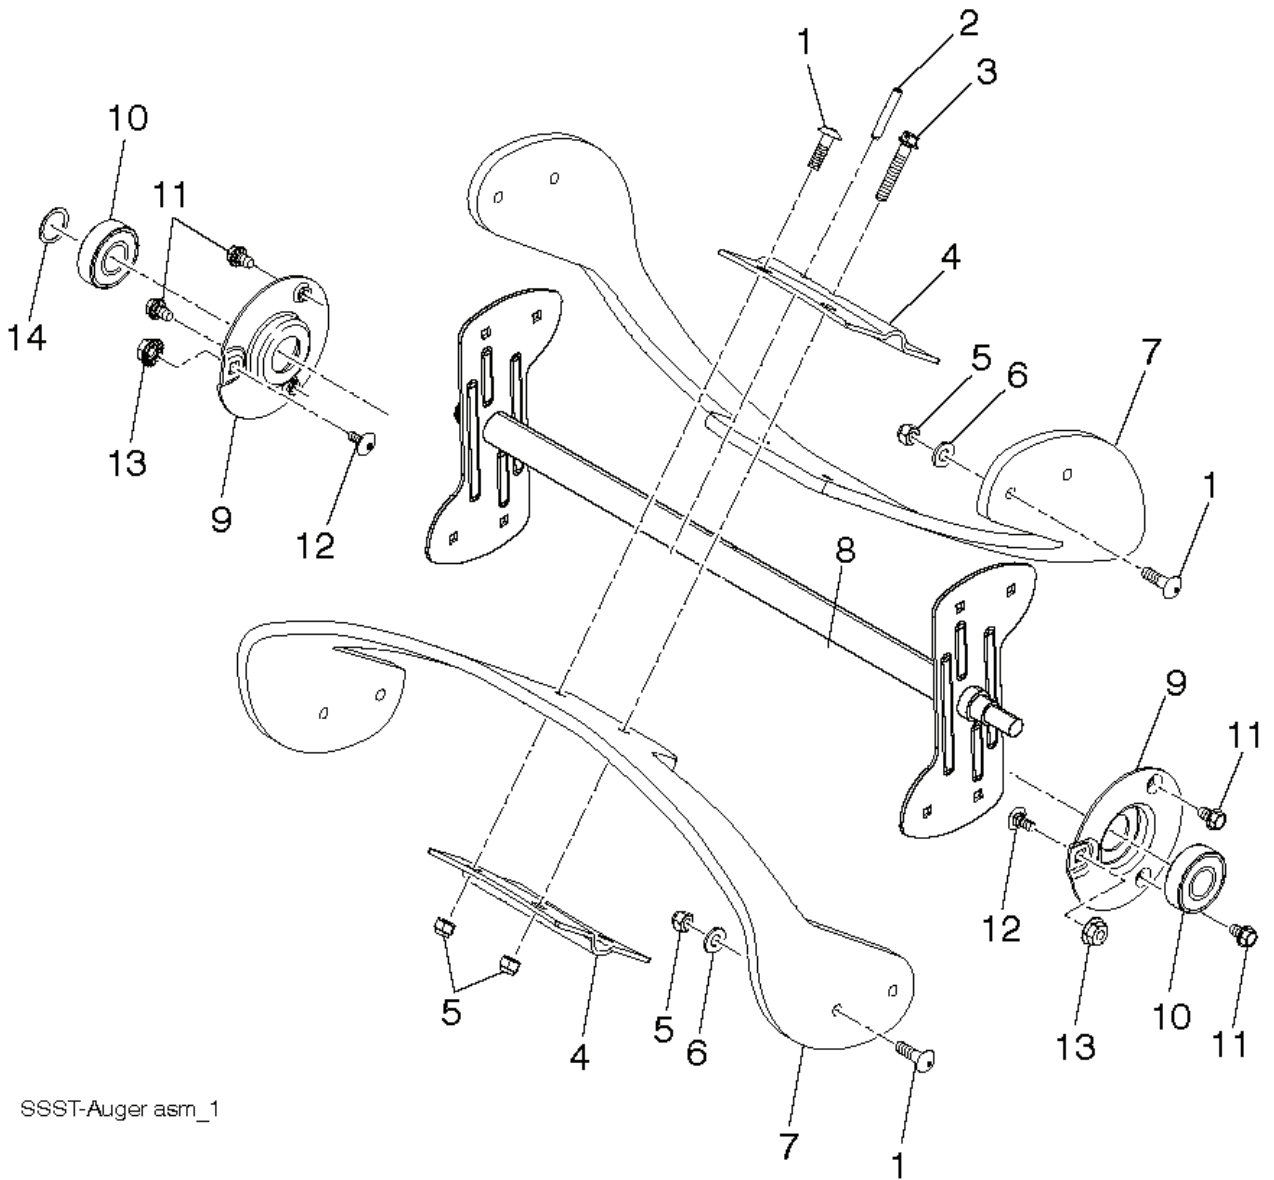

MSB121, 96181000700, 2010-08

SPARE PARTS LIST

SSST-Auger asm_1

REF.	PART NO.	DESCRIPTION	REMARK	QTY.	KIT
1	872110407	BOLT		12	
2	532437620	PIN		1	
3	532199687	SCREW		1	
4	532437618	PLATE		2	
5	532132004	NUT		13	
6	819091016	WASHER		8	
7	532435302	BLADE		2	
8	532437617	AUGER		1	
9	532437621	BEARING		2	
10	532437622	BEARING		2	
11	817600406	SCREW		4	
12	872110404	BOLT		2	
13	532438130	NUT		2	
14	812000028	CLIP		1	

SSST-Frame asm_3

REF.	PART NO.	DESCRIPTION	REMARK	QTY.	KIT
1	532435608	ENGINE		1	
2	532437606	FRAME		1	
3	532437616	WHEEL		2	
4	532435417	NUT		2	
5	532435578	SCREW		2	
6	532150406	BOLT		2	
7	532191730	NUT		3	
8	872140405	BOLT		3	
9	532435535	SCRAPER		1	
10	532434857	SPACER		2	
11	532434874	LEVER		1	
12	817411312	SCREW		2	

SSST-Drive asm_4

REF.	PART NO.	DESCRIPTION	REMARK	QTY.	KIT
1	532434860	SPACER		1	
2	532434502	HOLDER		1	
3	532426490	PULLEY		1	
4	532851074	WASHER		1	
5	532437261	BELT		1	
6	532430817	BOLT		1	
7	532434859	SPRING		1	
8	532437609	ARM		1	
9	532166043	PULLEY		1	
10	817060620	SCREW		1	
11	532199092	SPACER		1	
13	532435383	PULLEY		1	