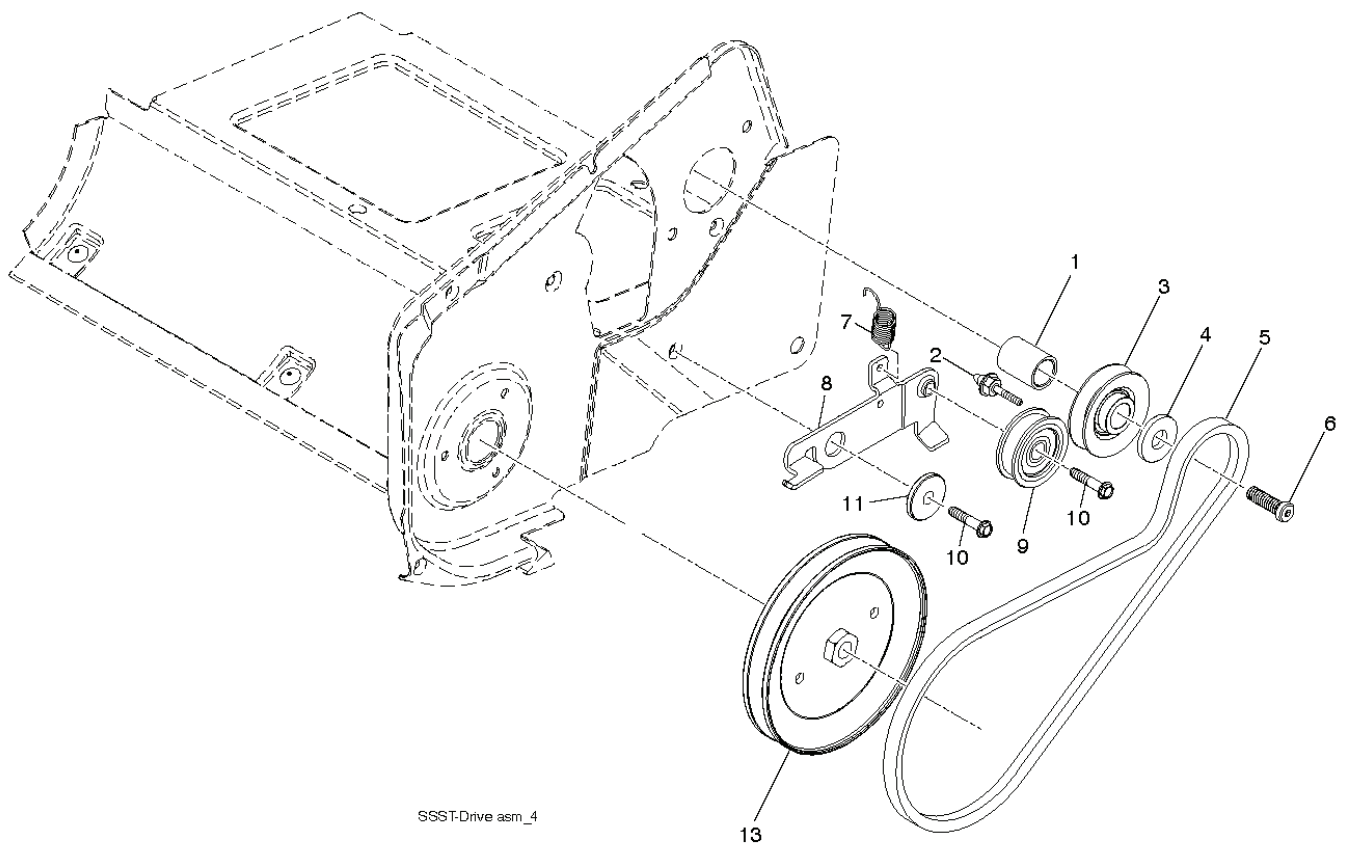

SSST-Drive asm_4

REF.	PART NO.	DESCRIPTION	REMARK	QTY.	KIT
1	532434860	SPACER		1	
2	532434502	HOLDER		1	
3	532426490	PULLEY		1	
4	532851074	WASHER		1	
5	532437261	BELT		1	
6	532430817	BOLT		1	
7	532434859	SPRING		1	
8	532437609	ARM		1	
9	532166043	PULLEY		1	
10	817060620	SCREW		1	
11	532199092	SPACER		1	
13	532435383	PULLEY		1