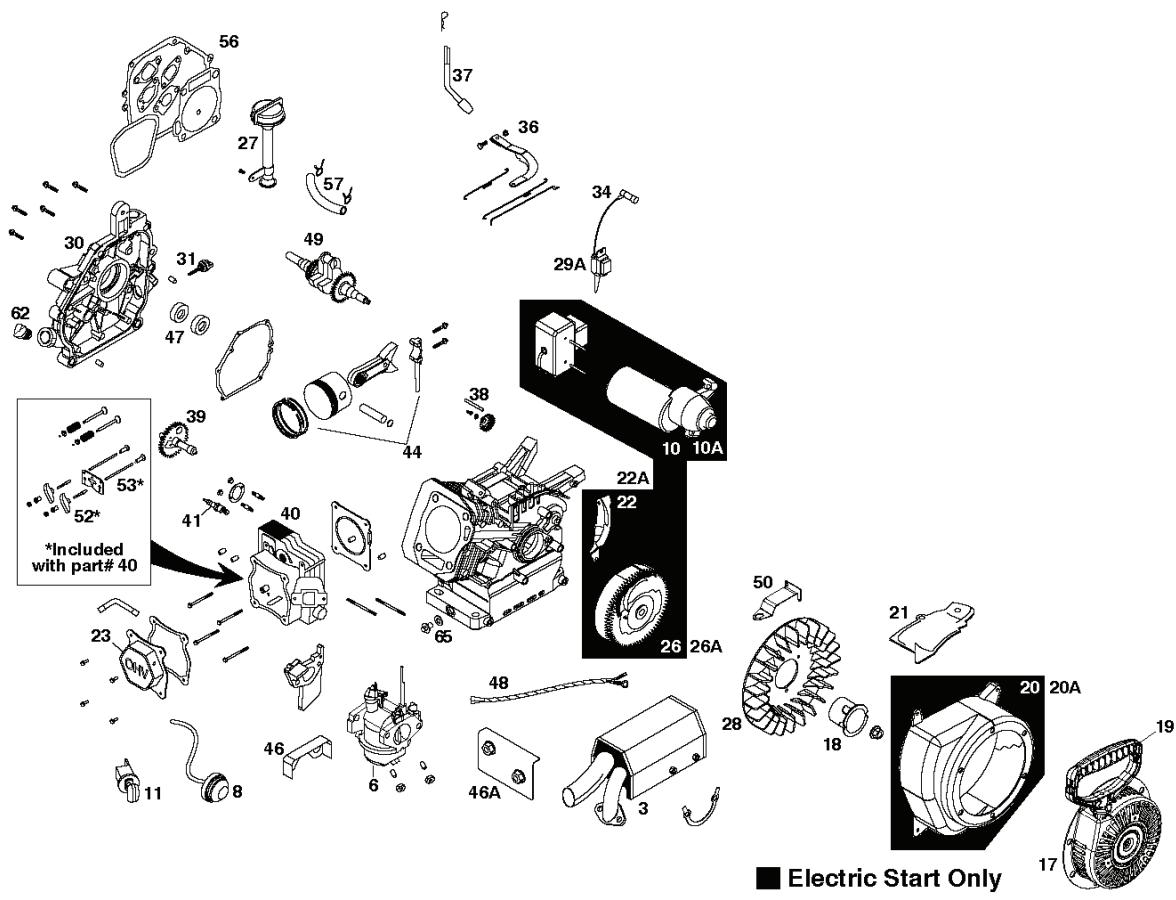

MSB121, 96181000700, 2010-08

SPARE PARTS LIST

SSST-Auger asm_1

REF.	PART NO.	DESCRIPTION	REMARK	QTY.	KIT
1	872110407	BOLT		12	
2	532437620	PIN		1	
3	532199687	SCREW		1	
4	532437618	PLATE		2	
5	532132004	NUT		13	
6	819091016	WASHER		8	
7	532435302	BLADE		2	
8	532437617	AUGER		1	
9	532437621	BEARING		2	
10	532437622	BEARING		2	
11	817600406	SCREW		4	
12	872110404	BOLT		2	
13	532438130	NUT		2	
14	812000028	CLIP		1	

SSST-Frame asm_3

REF.	PART NO.	DESCRIPTION	REMARK	QTY.	KIT
1	532435608	ENGINE		1	
2	532437606	FRAME		1	
3	532437616	WHEEL		2	
4	532435417	NUT		2	
5	532435578	SCREW		2	
6	532150406	BOLT		2	
7	532191730	NUT		3	
8	872140405	BOLT		3	
9	532435535	SCRAPER		1	
10	532434857	SPACER		2	
11	532434874	LEVER		1	
12	817411312	SCREW		2	