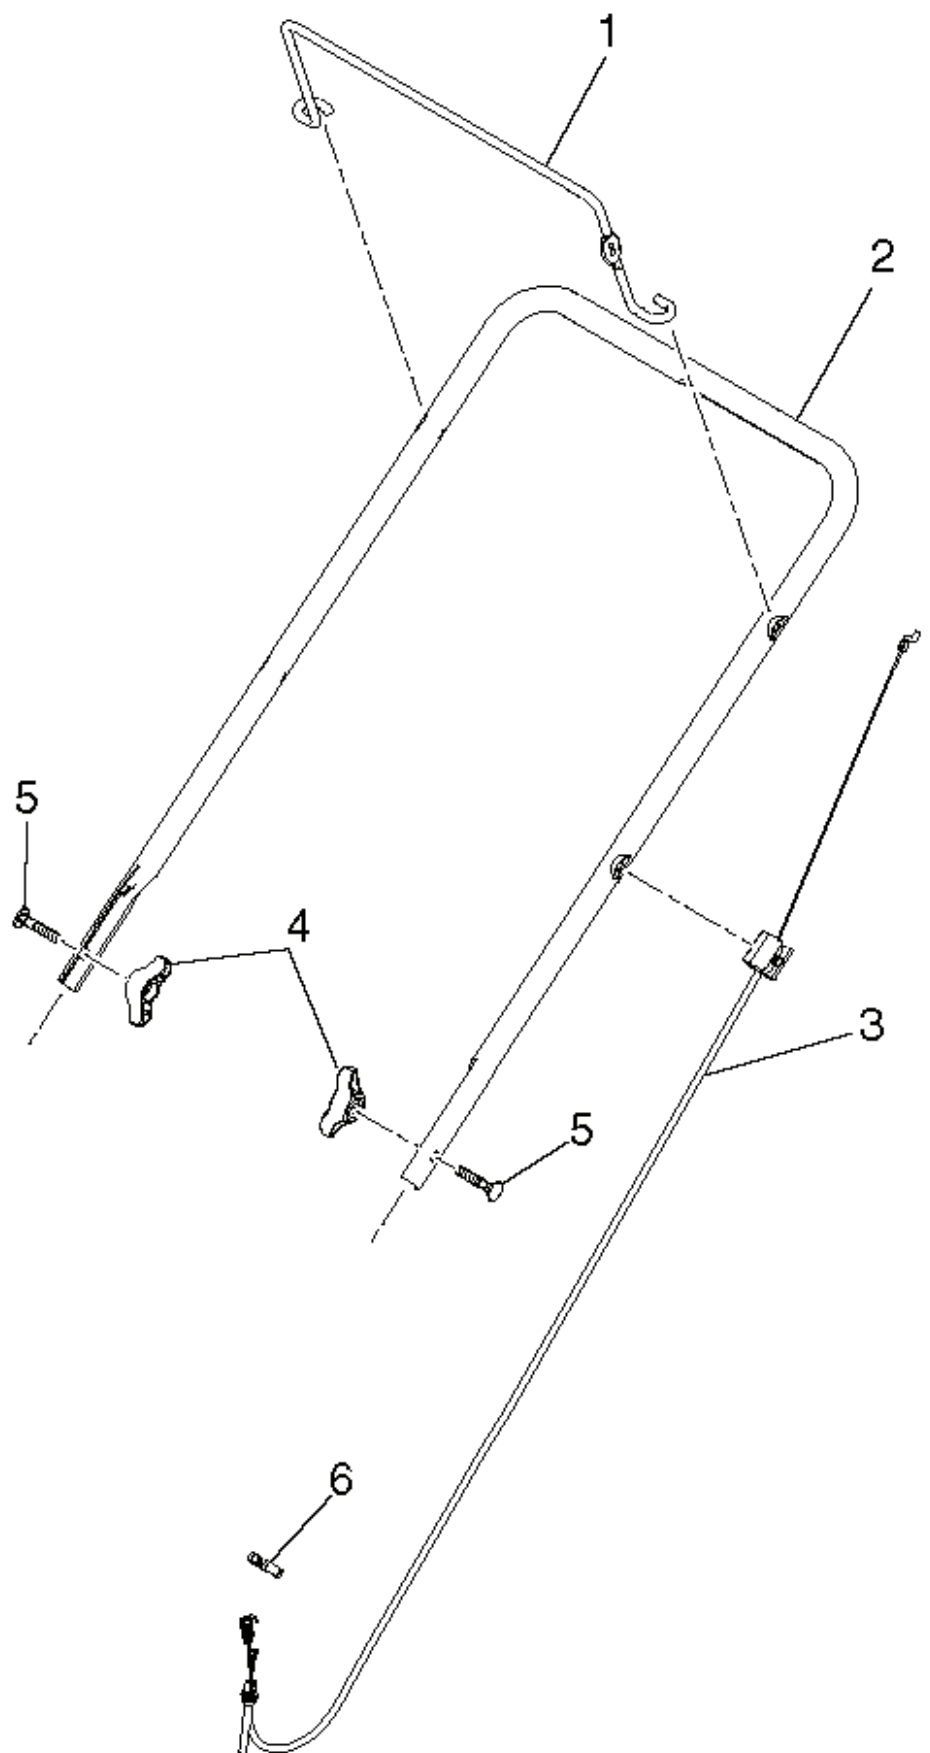

MSB121, 96181000700, 2010-08

SPARE PARTS LIST

SSST-Auger asm_1

REF.	PART NO.	DESCRIPTION	REMARK	QTY.	KIT
1	872110407	BOLT		12	
2	532437620	PIN		1	
3	532199687	SCREW		1	
4	532437618	PLATE		2	
5	532132004	NUT		13	
6	819091016	WASHER		8	
7	532435302	BLADE		2	
8	532437617	AUGER		1	
9	532437621	BEARING		2	
10	532437622	BEARING		2	
11	817600406	SCREW		4	
12	872110404	BOLT		2	
13	532438130	NUT		2	
14	812000028	CLIP		1	

SSST-Frame asm_3

REF.	PART NO.	DESCRIPTION	REMARK	QTY.	KIT
1	532435608	ENGINE		1	
2	532437606	FRAME		1	
3	532437616	WHEEL		2	
4	532435417	NUT		2	
5	532435578	SCREW		2	
6	532150406	BOLT		2	
7	532191730	NUT		3	
8	872140405	BOLT		3	
9	532435535	SCRAPER		1	
10	532434857	SPACER		2	
11	532434874	LEVER		1	
12	817411312	SCREW		2	