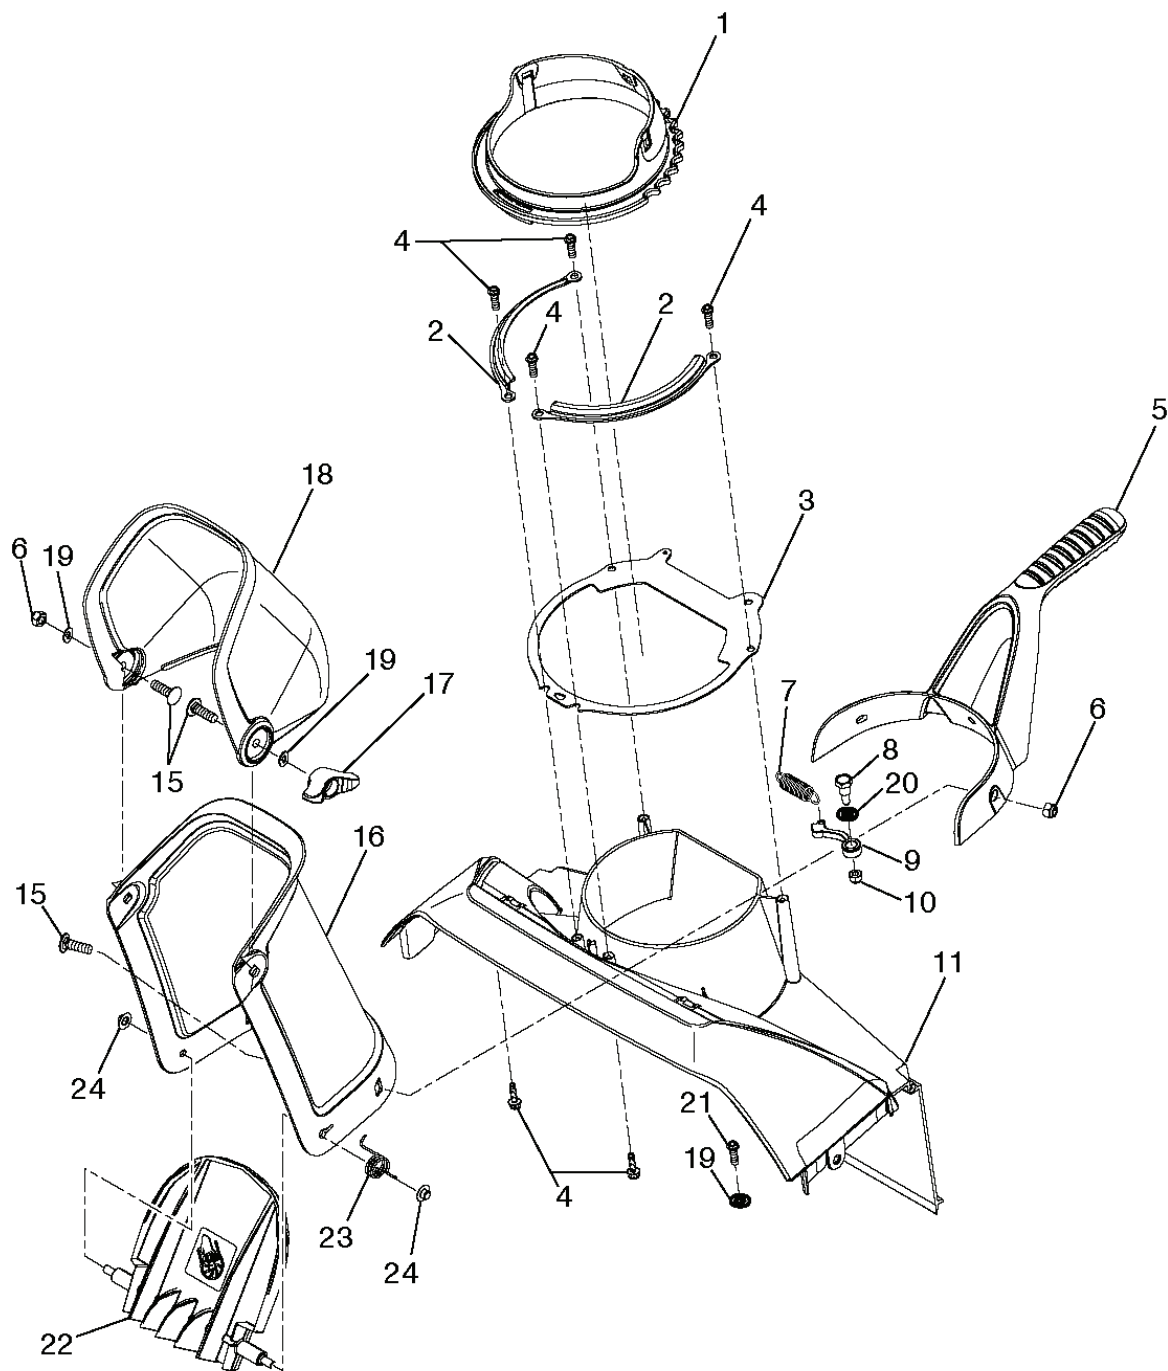

MSB121, 96181000700, 2010-08

SPARE PARTS LIST

SSST-Auger asm_1

REF.	PART NO.	DESCRIPTION	REMARK	QTY.	KIT
1	872110407	BOLT		12	
2	532437620	PIN		1	
3	532199687	SCREW		1	
4	532437618	PLATE		2	
5	532132004	NUT		13	
6	819091016	WASHER		8	
7	532435302	BLADE		2	
8	532437617	AUGER		1	
9	532437621	BEARING		2	
10	532437622	BEARING		2	
11	817600406	SCREW		4	
12	872110404	BOLT		2	
13	532438130	NUT		2	
14	812000028	CLIP		1	

SSST-Frame asm_3

REF.	PART NO.	DESCRIPTION	REMARK	QTY.	KIT
1	532435608	ENGINE		1	
2	532437606	FRAME		1	
3	532437616	WHEEL		2	
4	532435417	NUT		2	
5	532435578	SCREW		2	
6	532150406	BOLT		2	
7	532191730	NUT		3	
8	872140405	BOLT		3	
9	532435535	SCRAPER		1	
10	532434857	SPACER		2	
11	532434874	LEVER		1	
12	817411312	SCREW		2	

SSST-Handle asm_1

REF.	PART NO.	DESCRIPTION	REMARK	QTY.	KIT
1	532437647	BAIL		1	
2	532437646	HANDLE		1	
3	532434806	CONTROL CABLE		1	
4	532191938	KNOB		2	
5	532191574	SCREW		2	
6	532145006	CLIP		1	

SSST-Shroud asm_12

SSST-Chute asm_6

REF.	PART NO.	DESCRIPTION	REMARK	QTY.	KIT
1	532434877	CHUTE		1	
2	532437640	PLATE		2	
3	532437635	PLATE		1	
4	817411312	SCREW		8	
5	532437642	HANDLE		1	
6	873970500	NUT		4	
7	532434879	SPRING		1	
8	532081328	BOLT		1	
9	532434878	ARM		1	
10	532132004	NUT		1	
11	532437626	AUGER		1	
15	532437318	BOLT		5	
16	532437641	CHUTE		1	
17	532191938	KNOB		1	
18	532437643	DEFLECTOR		1	
19	819131316	WASHER		3	
20	819132416	WASHER		1	
21	532428867	BOLT		1	
22	532437645	GUARD		1	
23	532436622	SPRING		1	
24	532059349	NUT		1	