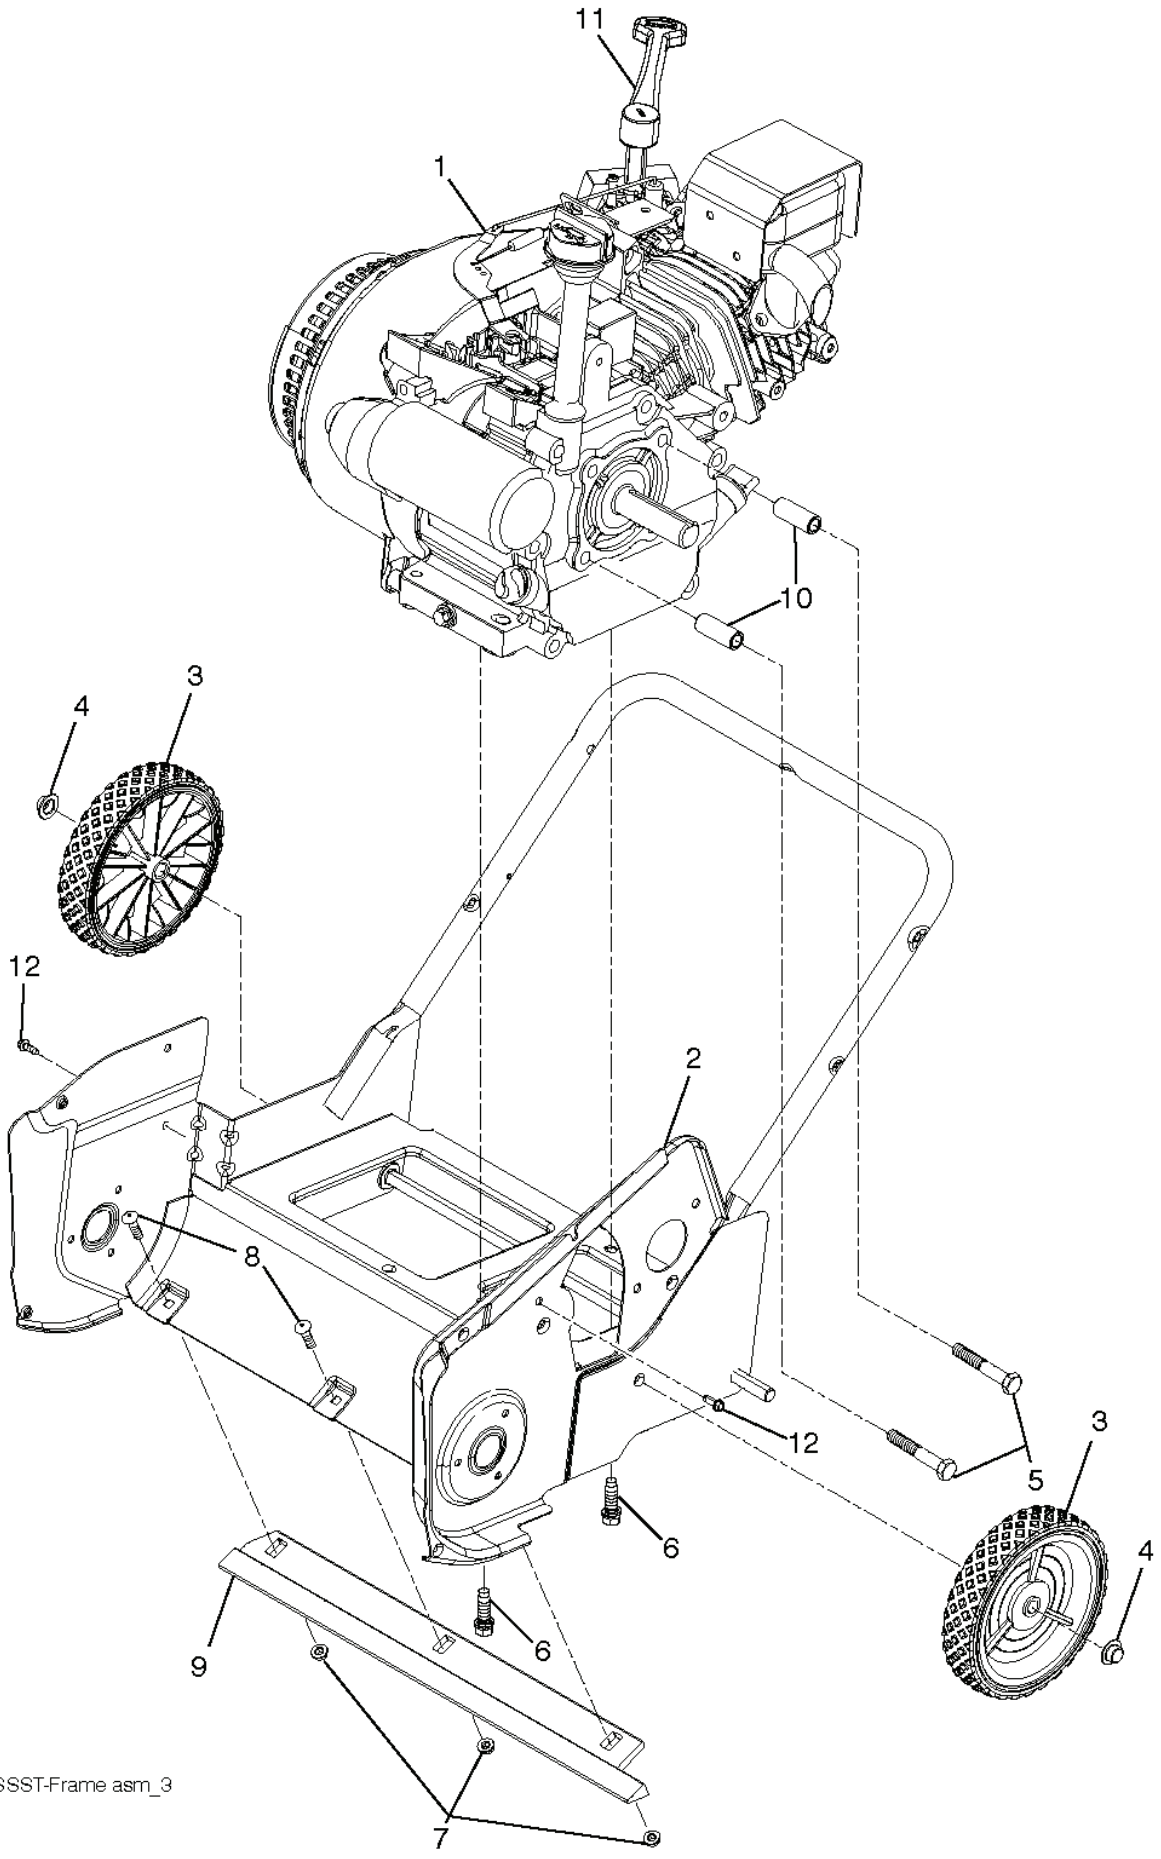

MSB121, 96181000700, 2010-08

SPARE PARTS LIST

SSST-Auger asm_1

REF.	PART NO.	DESCRIPTION	REMARK	QTY.	KIT
1	872110407	BOLT		12	
2	532437620	PIN		1	
3	532199687	SCREW		1	
4	532437618	PLATE		2	
5	532132004	NUT		13	
6	819091016	WASHER		8	
7	532435302	BLADE		2	
8	532437617	AUGER		1	
9	532437621	BEARING		2	
10	532437622	BEARING		2	
11	817600406	SCREW		4	
12	872110404	BOLT		2	
13	532438130	NUT		2	
14	812000028	CLIP		1	

SSST-Frame asm_3

REF.	PART NO.	DESCRIPTION	REMARK	QTY.	KIT
1	532435608	ENGINE		1	
2	532437606	FRAME		1	
3	532437616	WHEEL		2	
4	532435417	NUT		2	
5	532435578	SCREW		2	
6	532150406	BOLT		2	
7	532191730	NUT		3	
8	872140405	BOLT		3	
9	532435535	SCRAPER		1	
10	532434857	SPACER		2	
11	532434874	LEVER		1	
12	817411312	SCREW		2	