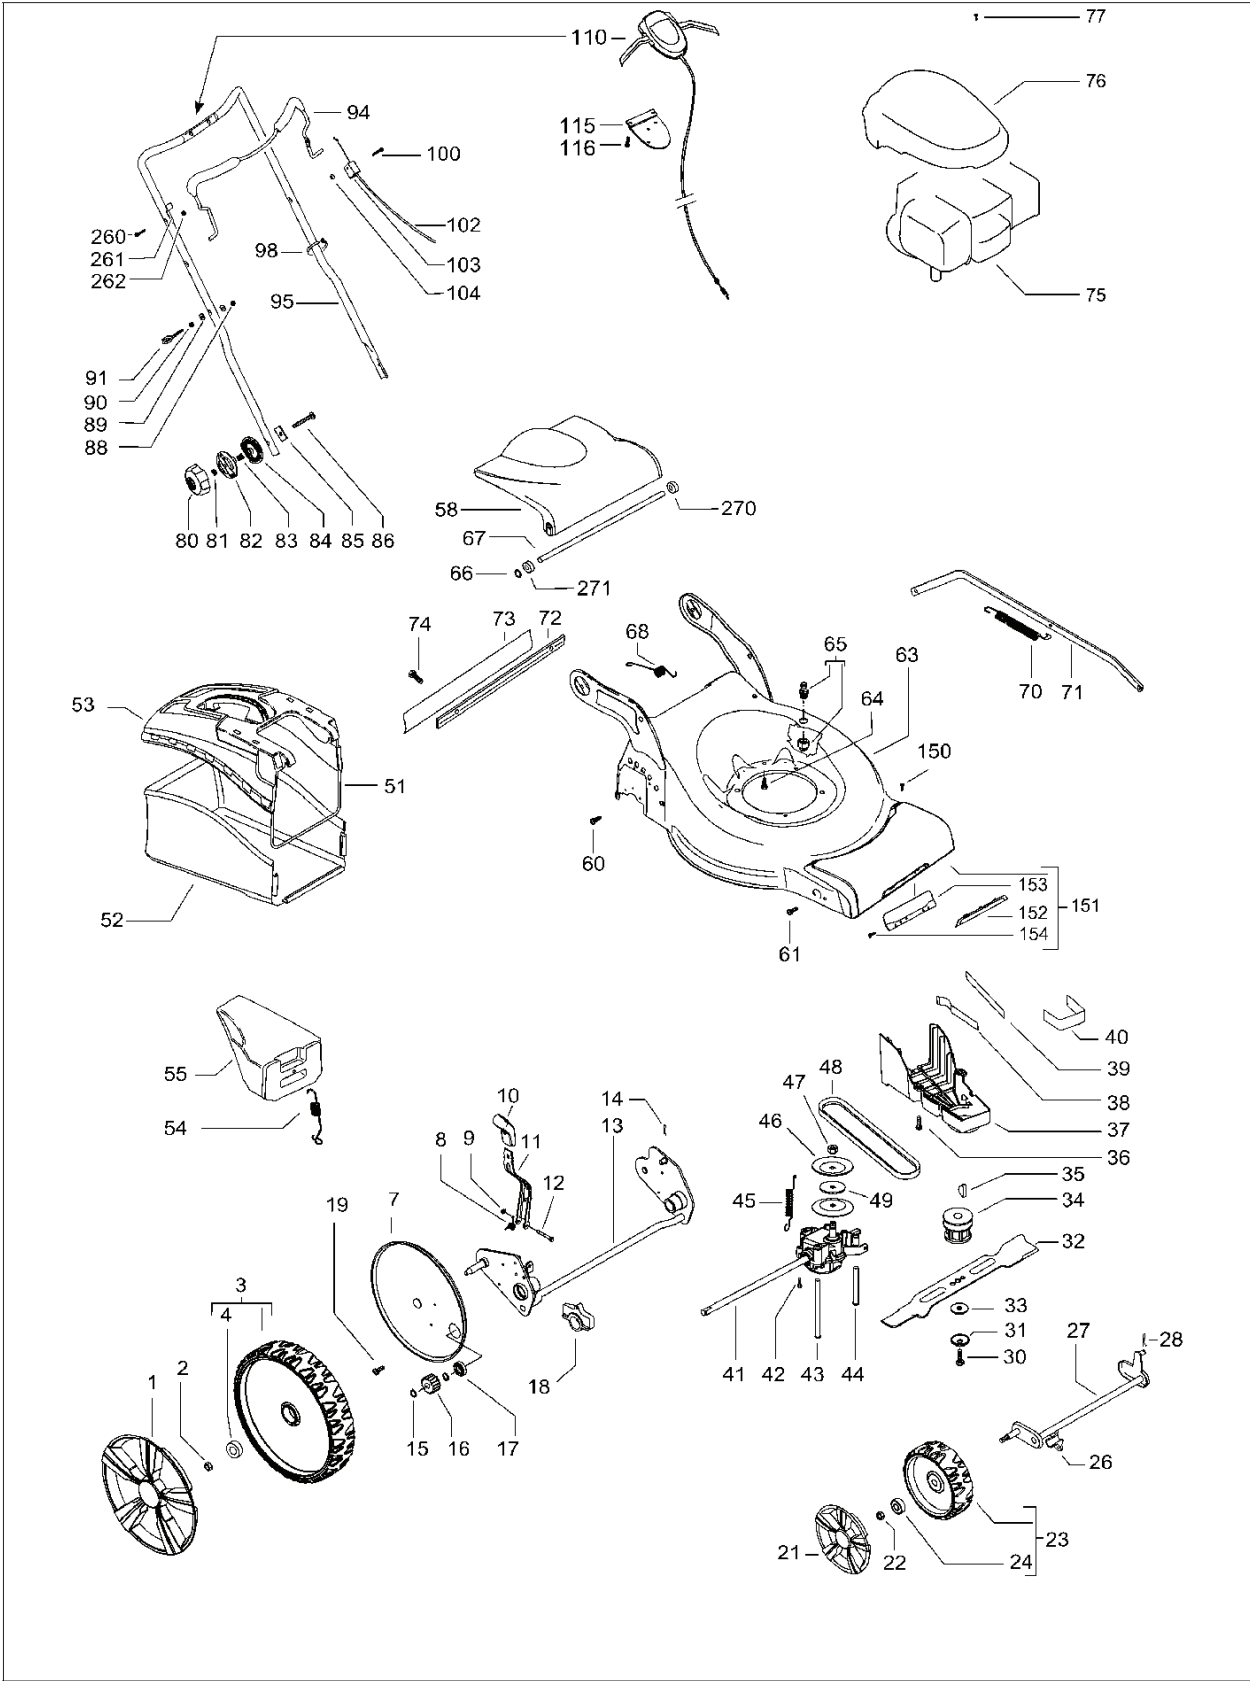

M53-170 AWRPX, 96717250103, 2013-01

SPARE PARTS LIST

HUSQVARNA ITALIA SPA

REF.	PART NO.	DESCRIPTION	REMARK	QTY.	KIT
1	574396601	HUB CAP		2	
2	504857801	NUT		2	
3	574451201	WHEEL ASSY		2	
4	531208778	BEARING		4	
7	504539901	HUB CAP		2	
8	583951302	SPRING		1	
9	531208492	NUT		1	
10	580462401	KNOB		1	
11	581178601	LEVER ASSY		1	
12	538235807	SCREW		1	
13	581733501	REAR AXLE		1	
14	531206653	PIN		1	
15	531208772	WASHER		4	
16	544342301	PINION		2	
17	531208778	BEARING		2	
18	531205944	SUPPORT		2	
19	531207856	SCREW		4	
21	574396401	HUB CAP		2	
22	504857801	NUT		2	
23	574450901	WHEEL ASSY		2	
24	531208778	BEARING		4	
26	577384201	SUPPORT		2	
27	573976001	FRONT AXLE		1	
28	531206653	PIN		1	
30	531208008	SCREW		1	
31	531207237	WASHER		1	
32	580258402	MOWER BLADE		1	
33	531207243	WASHER		1	
34	504591201	BLADE SUPPORT		1	
35	531207432	KEY		1	
36	531207856	SCREW		3	
37	505408201	BELT GUARD		1	
38	504046101	WEAR PROTECTION		1	
39	544462501	WEAR PROTECTION		1	
40	504056601	PROTECTION		1	
41	577117401	GEARBOX		1	
42	510037501	SCREW		2	
43	577928501	BELT GUIDE		1	
44	544934301	BELT GUIDE		1	
45	544934701	SPRING		1	
46	504547901	PULLEY		2	
47	504548001	NUT		1	
48	531213131	BELT		1	
49	538235287	WASHER		1	
51	531213588	BAG		1	
52	577586606	GRASSBAG		1	
53	577876799	BAG		1	
54	531211191	SPRING		1	
55	531210616	PLUG		1	
58	544255501	HATCH		1	
60	531206677	SCREW		2	
61	525433101	SCREW		4	
63	581292202	CHASSIS		1	
64	531212851	SCREW		3	
65	531205848	CONNECTOR		1	
66	584816903	LOCKWASHER		2	
67	584225601	AXLE		1	
68	531211840	SPRING		1	
70	583968701	SPRING		1	
71	581590701	ROD		1	
72	577482401	RAIL		1	
73	577482501	SKIRT		1	
74	531207856	SCREW		2	
75	.	TBD	engine. Rato. model number 10100-Z341610	1	
76	580290601	SHROUD		1	
77	580775301	SCREW ITXPANM		3	
80	580424301	KNOB		2	
81	531204922	WASHER		2	
82	531211474	SEGMENT		2	
83	531211476	SPRING		2	
84	531211473	SEGMENT		2	
85	531211581	PLATE		2	
86	581259501	SCREW RSQM		2	
88	531208491	NUT		1	
89	531204961	WASHER		2	
90	531207165	NUT		1	
91	531205169	PIN RETAINING SCREW		1	