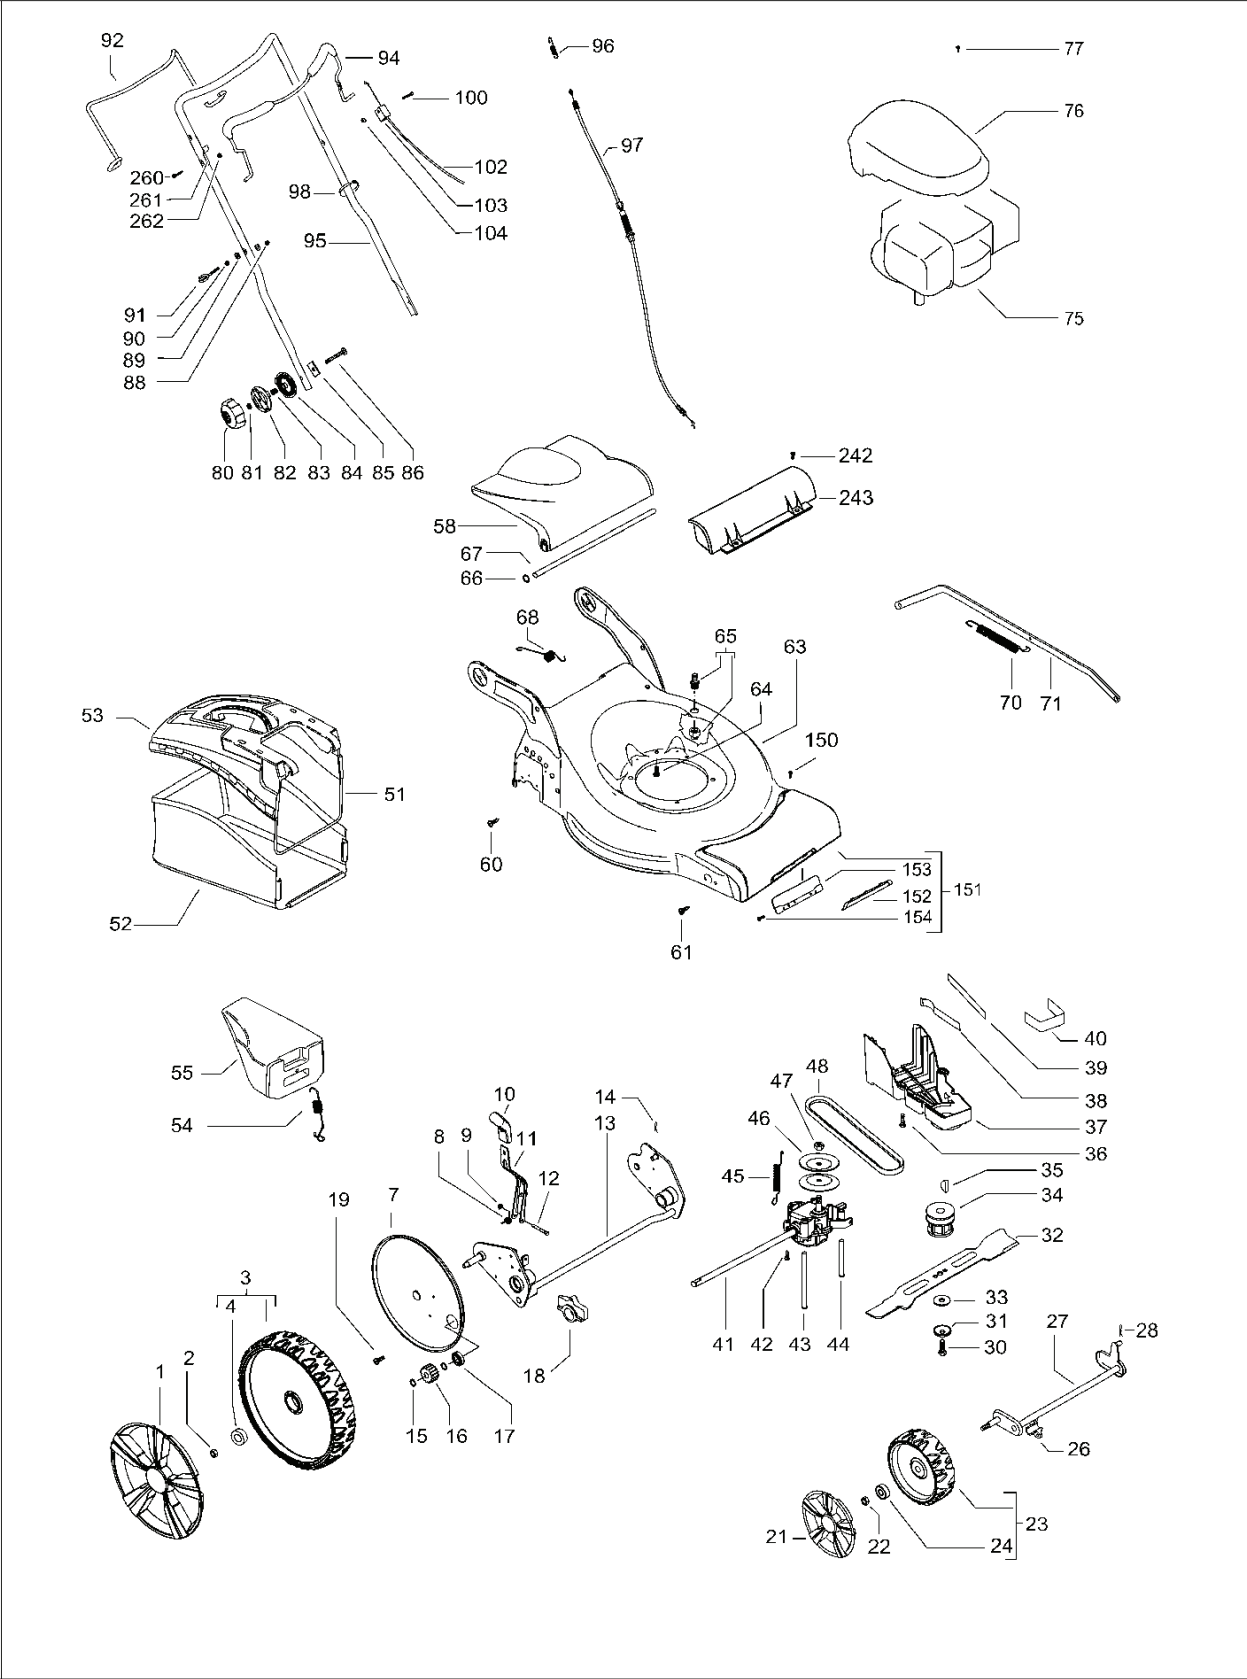

# **SPARE PARTS LIST**

HUSQVARNA ITALIA SPA

REF.	PART NO.	DESCRIPTION	REMARK	QTY.	KIT
1	574396601	HUB CAP		2	
2	504857801	NUT		2	
3	574451201	WHEEL ASSY		2	
4	531208778	BEARING		4	
7	504539901	HUB CAP		2	
8	531210817	SPRING		1	
9	531208492	NUT		1	
10	580462401	KNOB		1	
11	581178601	LEVER ASSY		1	
12	538235807	SCREW		1	
13	510092801	REAR AXLE		1	
14	531206653	PIN		1	
15	531208772	WASHER		4	
16	544342301	PINION		2	
17	531208778	BEARING		2	
18	531205944	SUPPORT		2	
19	531207856	SCREW		4	
21	574396401	HUB CAP		2	
22	504857801	NUT		2	
23	574450901	WHEEL ASSY		2	
24	531208778	BEARING		4	
26	577384201	SUPPORT		2	
27	573976001	FRONT AXLE		1	
28	531206653	PIN		1	
30	531208008	SCREW		1	
31	531207237	WASHER		1	
32	580258502	MOWER BLADE		1	
33	531207243	WASHER		1	
34	504591201	BLADE SUPPORT		1	
35	531207432	KEY		1	
36	531207856	SCREW		3	
37	544462301	BELT GUARD		1	
38	504046101	WEAR PROTECTION		1	
39	544462501	WEAR PROTECTION		1	
40	504056601	PROTECTION		1	
41	504541403	GEARBOX		1	
42	510037501	SCREW		2	
43	504103101	BELT GUIDE		1	
44	544934301	BELT GUIDE		1	
45	544934701	SPRING		1	
46	504547901	PULLEY		2	
47	504548001	NUT		1	
48	504103301	BELT		1	
51	531213588	BAG		1	
52	577586605	GRASSBAG		1	
53	577876701	BAG		1	
54	531211191	SPRING		1	
55	531213393	PLUG		1	
58	544255501	HATCH		1	
60	531206677	SCREW		2	
61	525433101	SCREW		4	
63	581292102	CHASSIS		1	
64	531212851	SCREW		3	
65	531205848	CONNECTOR		1	
66	531207657	RETAINER RING		2	
67	531211441	TIE ROD		1	
68	531211840	SPRING		1	
70	579245302	SPRING		1	
71	580963201	ROD		1	
75	.	TBD	engine. Rato. model number 10100-Z341610	1	
76	580290601	SHROUD		1	
77	580775301	SCREW ITXPANM		3	
80	580424301	KNOB		2	
81	531204922	WASHER		2	
82	531211474	SEGMENT		2	
83	531211476	SPRING		2	
84	531211473	SEGMENT		2	
85	531211581	PLATE		2	
86	581259501	SCREW RSQM		2	
88	531208491	NUT		1	
89	531204961	WASHER		2	
90	531207165	NUT		1	
91	531205169	PIN RETAINING SCREW		1	
92	580654301	BAIL		1	
94	580849104	BAIL		1	
95	580412302	HANDLE		1	
96	580761901	SPRING		1	