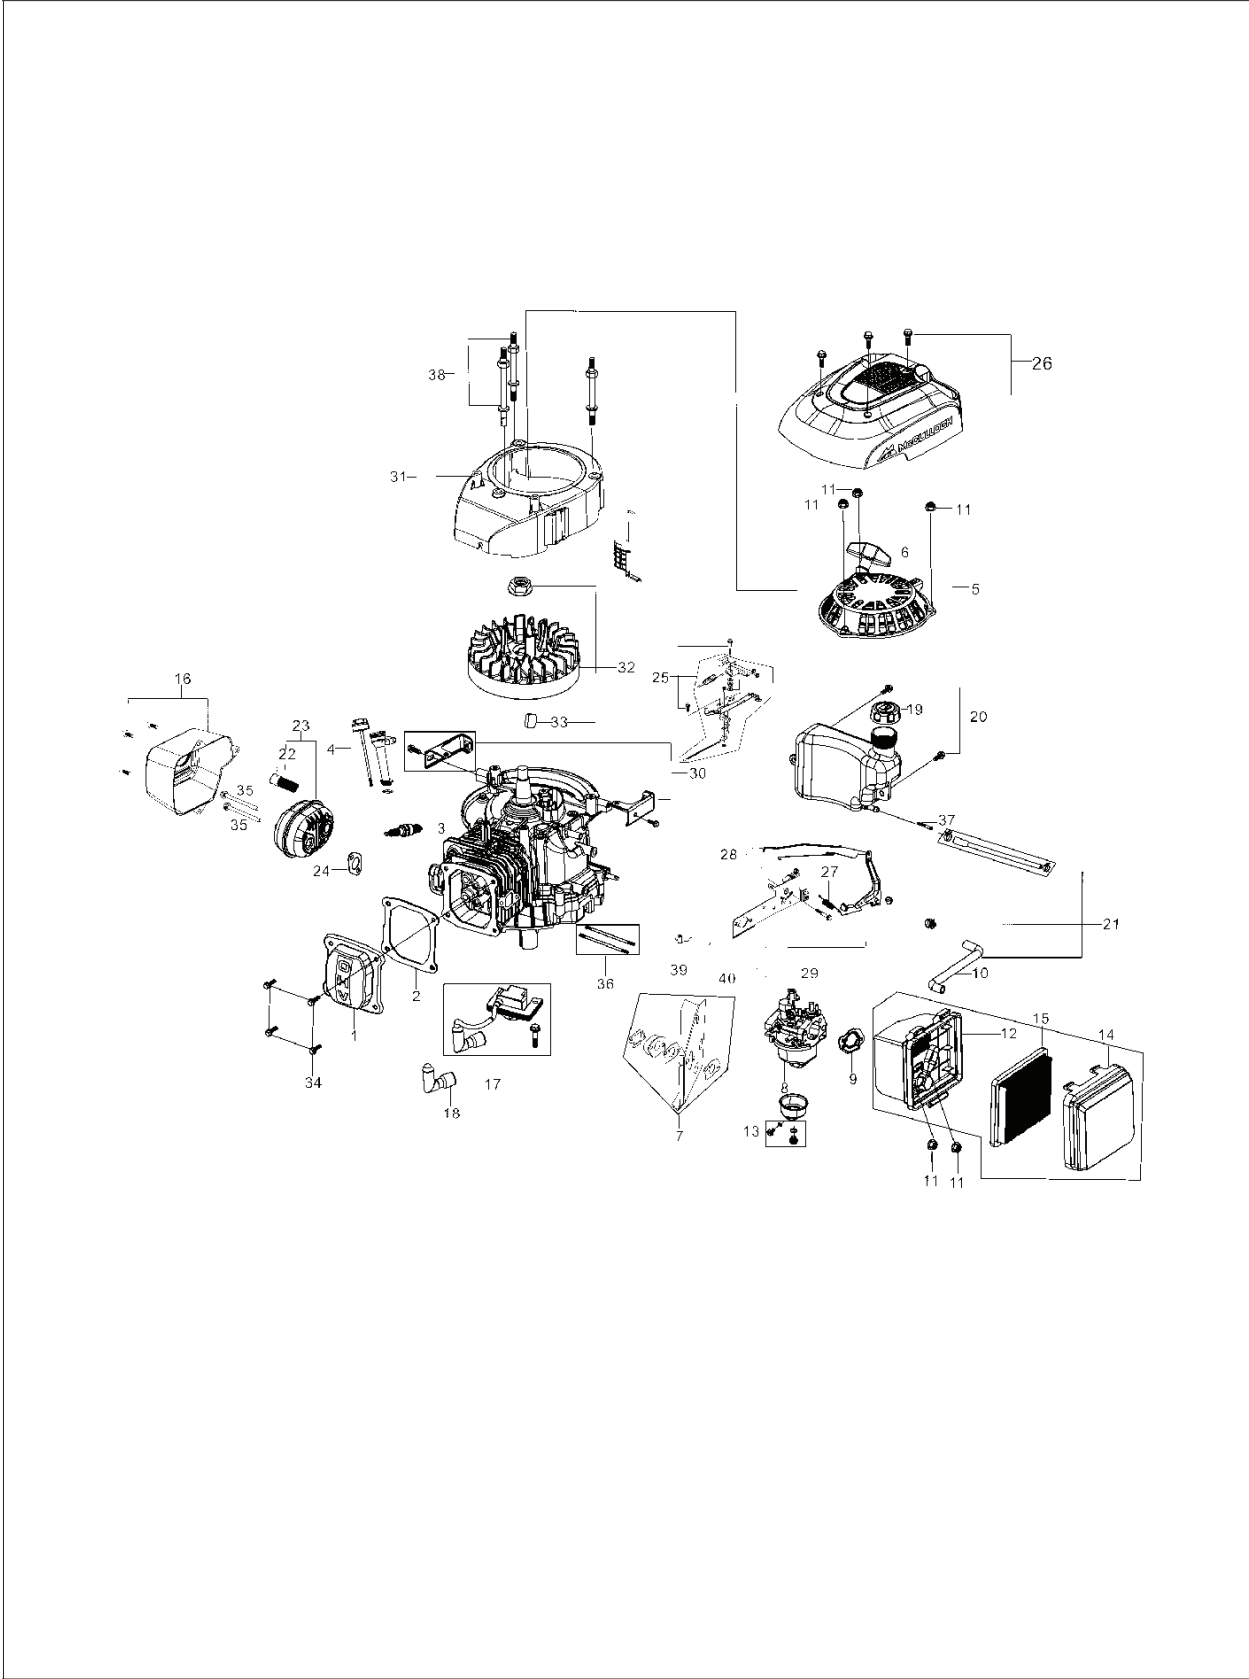

REF.	PART NO.	DESCRIPTION	REMARK	QTY.	KIT
102	580853401	CABLE		1	
103	531208043	BRACKET		1	
104	581551201	HEXAGON LOCKING NUT		1	
150	576047401	SCREW CRPANT		2	
151	575562104	FRONT COVER ASSY		1	
152	574375201	COVER		1	
153	574721701	ATTACHMENT PLATE		1	
154	575955701	SCREW ITXPANT		2	
242	576047401	SCREW CRPANT		2	
243	579300901	SEAL		1	
260	580833602	SCREW EHHM		1	
261	532430034	BRACKET		1	
262	581551201	HEXAGON LOCKING NUT		1	

HUSQVARNA ITALIA SPA

REF.	PART NO.	DESCRIPTION	REMARK	QTY.	KIT
1	532437556	COVER		1	
2	532437557	GASKET		1	
3	532437558	SPARK PLUG		1	
4	532437559	DIPSTICK		1	
5	581663501	STARTER		1	
6	581856701	STARTER HANDLE		1	
7	532437564	KIT		1	
8	532437565	CARBURETTOR		1	
9	532437566	GASKET		1	
10	532437567	TUBE		1	
11	532437568	NUT		3	
12	532437569	CASE		1	
13	581857101	CARBURETTOR KIT		1	
14	532437571	COVER		1	
15	532439377	AIR FILTER		1	
16	532437572	MUFFLER COVER		1	
17	532437580	COIL		1	
18	532439378	HUB CAP		1	
19	532437575	COVER		1	
20	532437576	FUEL TANK		1	
21	532437577	KIT		1	
22	581857201	SPARK ARRESTER		1	
23	532437573	IGNITION MODULE		1	
24	581672601	GASKET		1	
25	581858301	BRAKE ASSY		1	
26	581857301	SHROUD		1	
27	532439379	SPRING		1	
28	532439380	LEVER		1	
29	532439381	THROTTLE ASSY		1	
30	532439382	BRACKET		1	
31	532439384	BLOWER HOUSING ASSY		1	
32	532439385	FLYWHEEL		1	
33	580491401	KEY		1	
34	580491501	BOLT		4	
35	580491601	STUD		2	
36	580491701	STUD		2	
37	580491801	FUEL FILTER		1	
38	580494001	STUD		1	
39	583945901	CHOKE		1	
40	583945902	CHOKE		1	
--	581856801	MAIN JET		1	
--	581857601	ENGINE ASSY	without shroud	1	