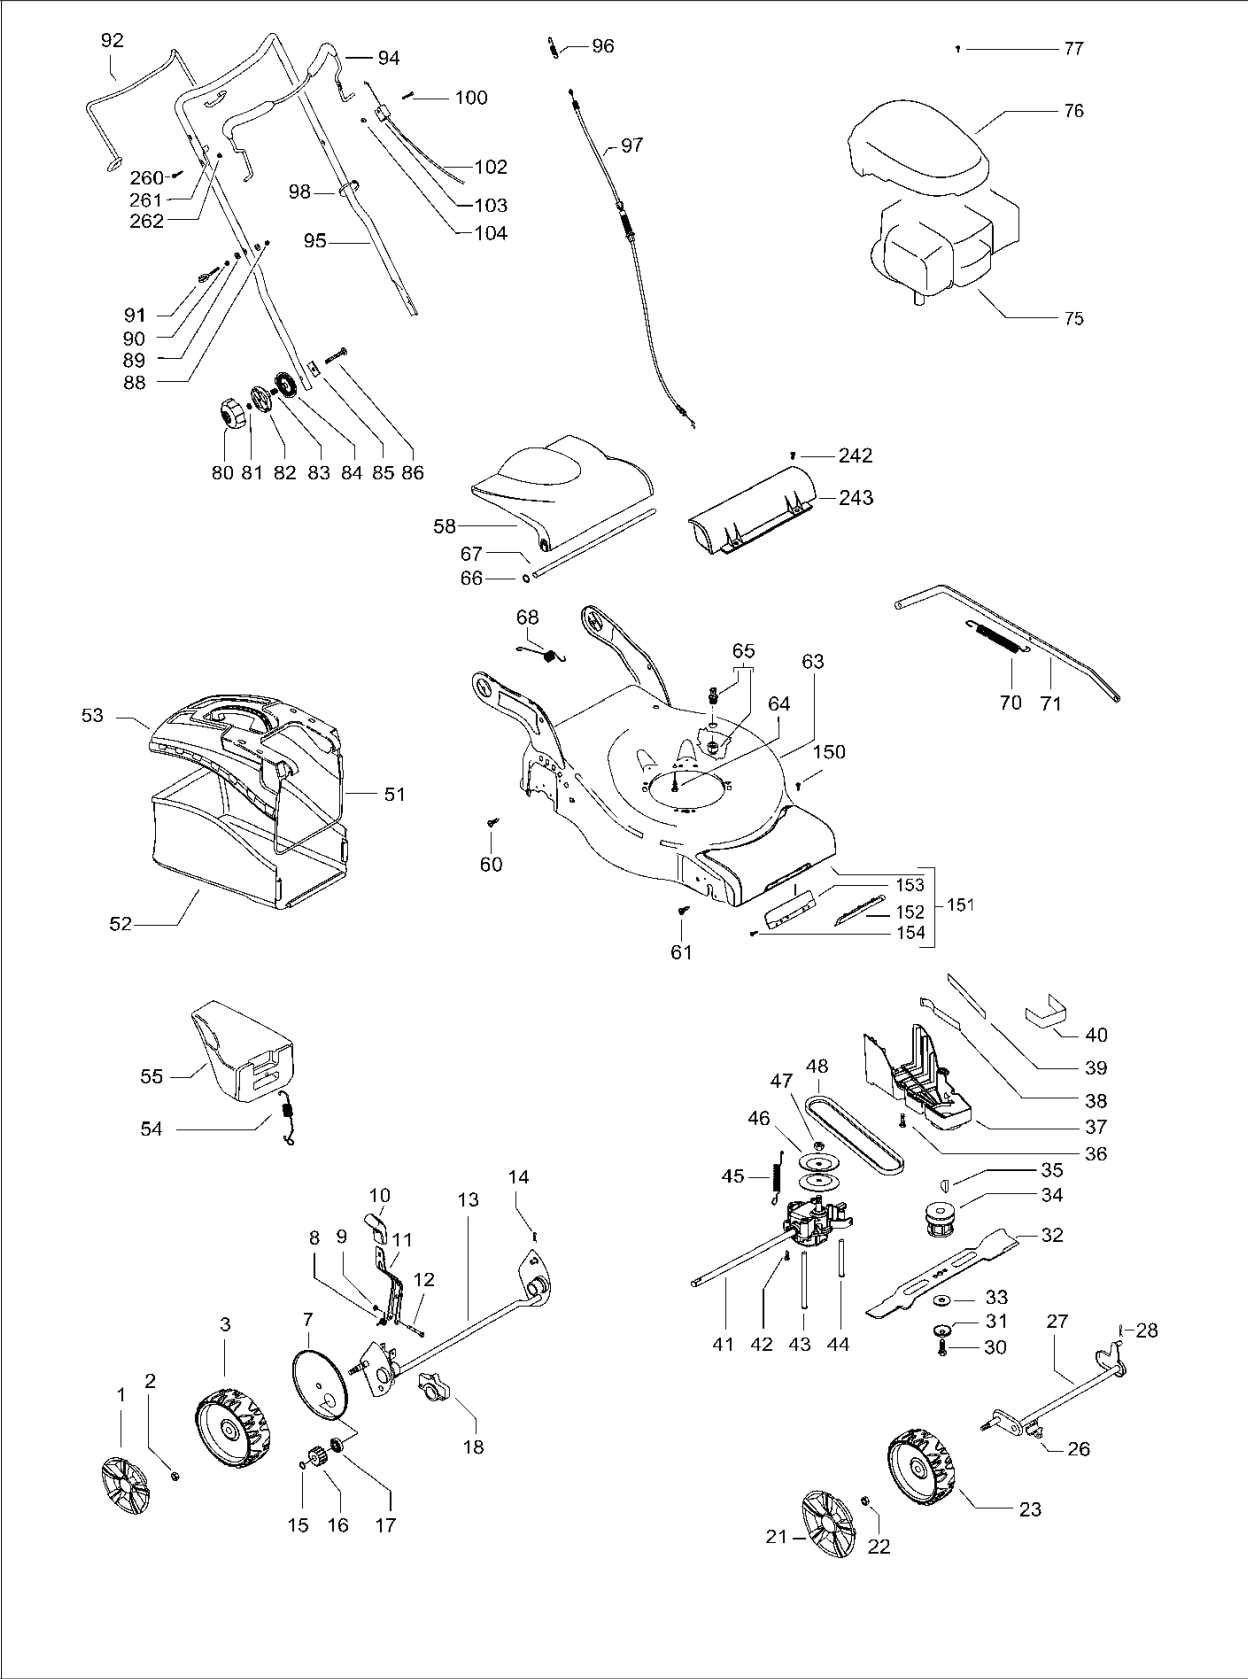

HUSQVARNA ITALIA SPA

REF.	PART NO.	DESCRIPTION	REMARK	QTY.	KIT
1	574396501	HUB CAP		2	
2	504857801	NUT		2	
3	574415202	WHEEL		2	
7	504827301	DUST COVER		2	
8	531210817	SPRING		1	
9	531208492	NUT		1	
10	580462401	KNOB		1	
11	581178601	LEVER ASSY		1	
12	538235807	SCREW		1	
13	504800101	REAR AXLE		1	
14	531206653	PIN		1	
15	531208772	WASHER		2	
16	544342301	PINION		2	
17	531208778	BEARING		2	
18	531205944	SUPPORT		2	
21	574396401	HUB CAP		2	
22	504857801	NUT		2	
23	574415002	WHEEL		2	
26	577384201	SUPPORT		2	
27	573976001	FRONT AXLE		1	
28	531206653	PIN		1	
30	531208008	SCREW		1	
31	531207237	WASHER		1	
32	580259202	MOWER BLADE		1	
33	531207243	WASHER		1	
34	504591201	BLADE SUPPORT		1	
35	531207432	KEY		1	
36	531207856	SCREW		3	
37	544462201	BELT GUARD		1	
38	504046101	WEAR PROTECTION		1	
39	544462501	WEAR PROTECTION		1	
40	504056601	PROTECTION		1	
41	544343203	GEARBOX		1	
42	510037501	SCREW		2	
43	544934401	BELT GUIDE		1	
44	544934301	BELT GUIDE		1	
45	544934701	SPRING		1	
46	504547901	PULLEY		2	
47	504548001	NUT		1	
48	504034801	BELT		1	
51	574869401	FRAME		1	
52	574869602	GRASSBAG		1	
53	574610301	GRASSBAG		1	
54	522857701	SPRING		1	
55	531210617	MULCH PLUG		1	
58	574610201	HATCH		1	
60	531206677	SCREW		2	
61	525433101	SCREW		4	
63	581292002	CHASSIS		1	
64	531212851	SCREW		3	
65	531205848	CONNECTOR		1	
66	531207657	RETAINER RING		2	
67	531211441	TIE ROD		1	
68	531211840	SPRING		1	
70	579245302	SPRING		1	
71	580963301	ROD		1	
75	.	TBD	engine, Rato, model number R10100-Z251310	1	
76	580290601	SHROUD		1	
77	580775301	SCREW ITXPANM		3	
80	580424301	KNOB		2	
81	531204922	WASHER		2	
82	531211474	SEGMENT		2	
83	531211476	SPRING		2	
84	531211473	SEGMENT		2	
85	531211581	PLATE		2	
86	581259501	SCREW RSQM		2	
88	531208491	NUT		1	
89	531204961	WASHER		2	
90	531207165	NUT		1	
91	531205169	PIN RETAINING SCREW		1	
92	580654301	BAIL		1	
94	580849104	BAIL		1	
95	580412302	HANDLE		1	
96	580761901	SPRING		1	
97	544908004	CABLE		1	
98	531205581	CLIP		2	
100	580833601	SCREW EHHM		1