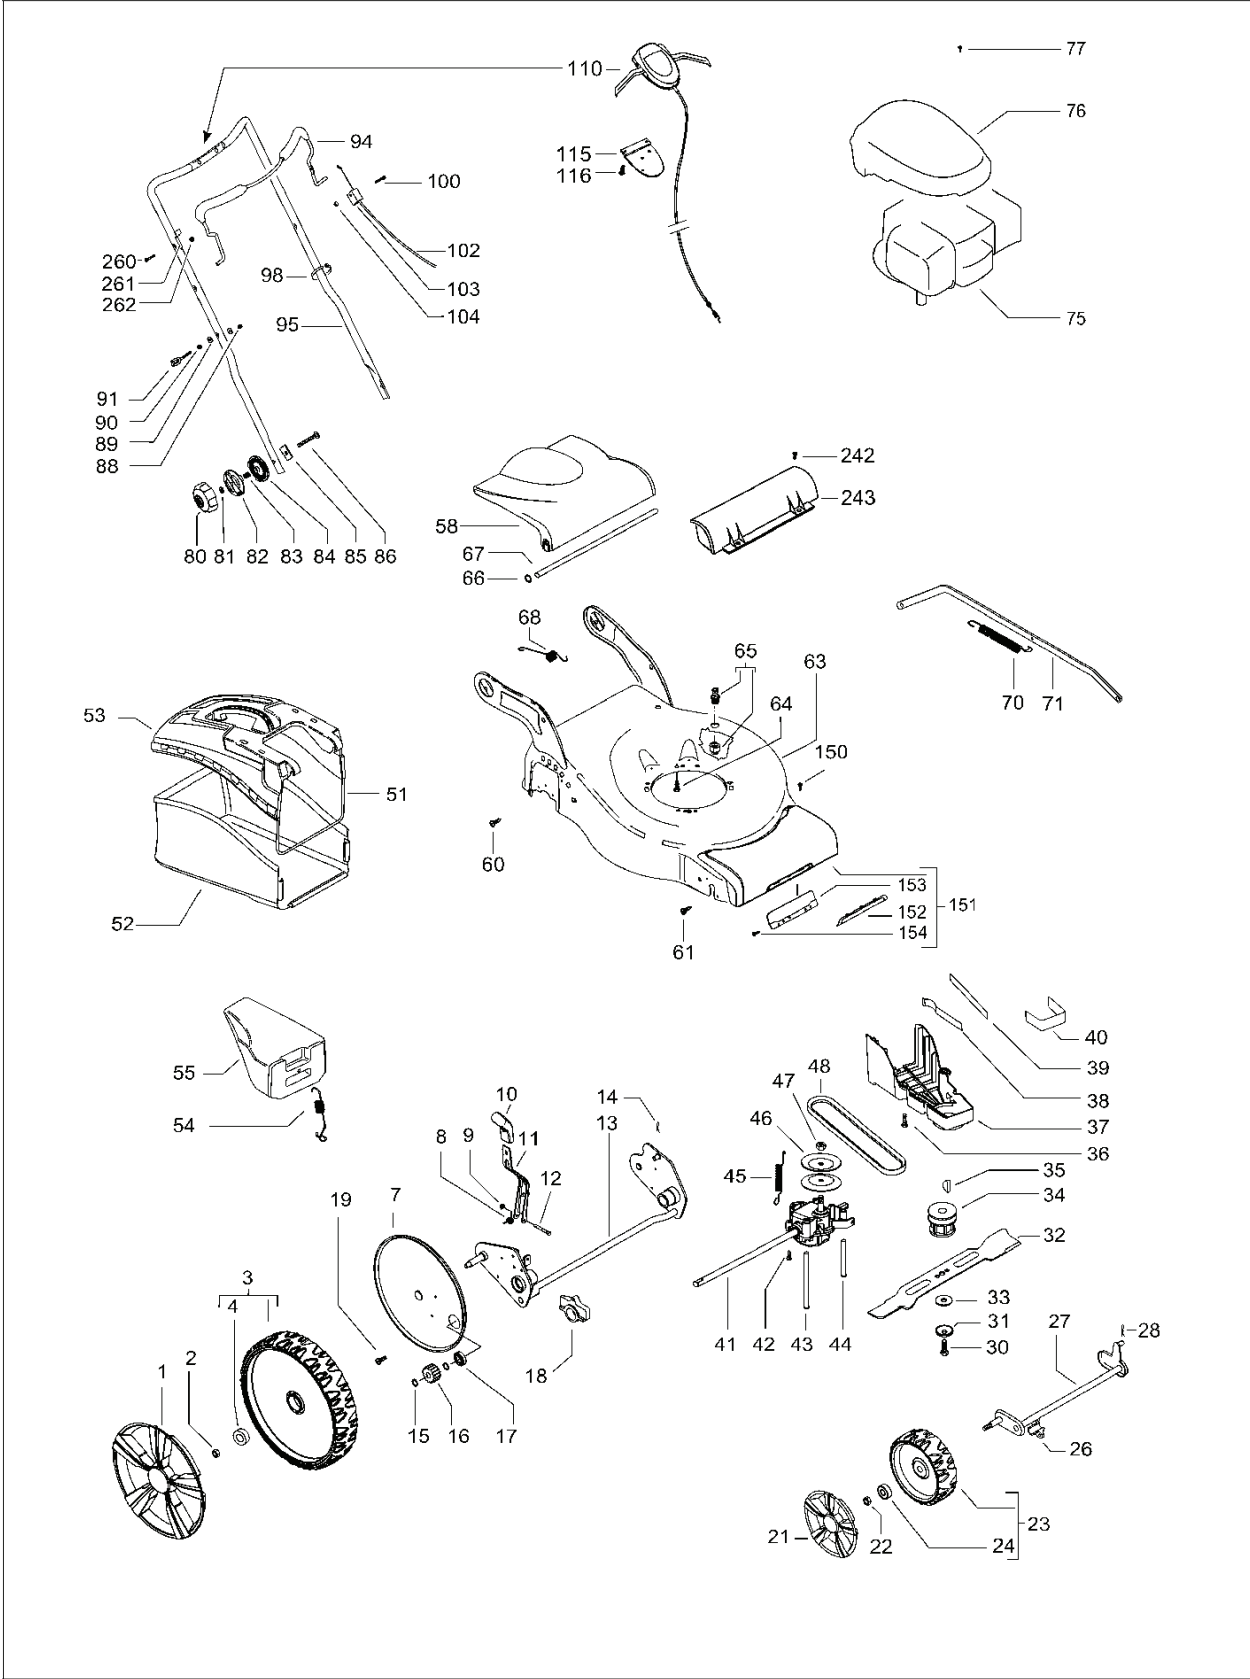

HUSQVARNA ITALIA SPA

REF.	PART NO.	DESCRIPTION	REMARK	QTY.	KIT
1	574396601	HUB CAP		2	
2	504857801	NUT		2	
3	574451201	WHEEL ASSY		2	
4	531208778	BEARING		4	
7	504539901	HUB CAP		2	
8	531210817	SPRING		1	
9	531208492	NUT		1	
10	580462401	KNOB		1	
11	581178601	LEVER ASSY		1	
12	538235807	SCREW		1	
13	510092801	REAR AXLE		1	
14	531206653	PIN		1	
15	531208772	WASHER		4	
16	544342301	PINION		2	
17	531208778	BEARING		2	
18	531205944	SUPPORT		2	
19	531207856	SCREW		4	
21	574396401	HUB CAP		2	
22	504857801	NUT		2	
23	574450901	WHEEL ASSY		2	
24	531208778	BEARING		4	
26	577384201	SUPPORT		2	
27	573976001	FRONT AXLE		1	
28	531206653	PIN		1	
30	531208008	SCREW		1	
31	531207237	WASHER		1	
32	580259202	MOWER BLADE		1	
33	531207243	WASHER		1	
34	504591201	BLADE SUPPORT		1	
35	531207432	KEY		1	
36	531207856	SCREW		3	
37	544462201	BELT GUARD		1	
38	504046101	WEAR PROTECTION		1	
39	544462501	WEAR PROTECTION		1	
40	504056601	PROTECTION		1	
41	504541402	GEARBOX		1	
42	510037501	SCREW		2	
43	544934401	BELT GUIDE		1	
44	544934301	BELT GUIDE		1	
45	544934701	SPRING		1	
46	504547901	PULLEY		2	
47	504548001	NUT		1	
48	504034801	BELT		1	
51	574869401	FRAME		1	
52	574869602	GRASSBAG		1	
53	574610301	GRASSBAG		1	
54	522857701	SPRING		1	
55	531210617	MULCH PLUG		1	
58	574610201	HATCH		1	
60	531206677	SCREW		2	
61	525433101	SCREW		4	
63	581292002	CHASSIS		1	
64	531212851	SCREW		3	
65	531205848	CONNECTOR		1	
66	531207657	RETAINER RING		2	
67	531211441	TIE ROD		1	
68	531211840	SPRING		1	
70	579245302	SPRING		1	
71	580963301	ROD		1	
75	.	TBD	engine. Rato. model number 10100-Z251310	1	
76	580290601	SHROUD		1	
77	580775301	SCREW ITXPANM		3	
80	580424301	KNOB		2	
81	531204922	WASHER		2	
82	531211474	SEGMENT		2	
83	531211476	SPRING		2	
84	531211473	SEGMENT		2	
85	531211581	PLATE		2	
86	581259501	SCREW RSQM		2	
88	531208491	NUT		1	
89	531204961	WASHER		2	
90	531207165	NUT		1	
91	531205169	PIN RETAINING SCREW		1	
94	580849104	BAIL		1	
95	580333602	HANDLE		1	
98	531205581	CLIP		2	
100	580833601	SCREW EHHM		1