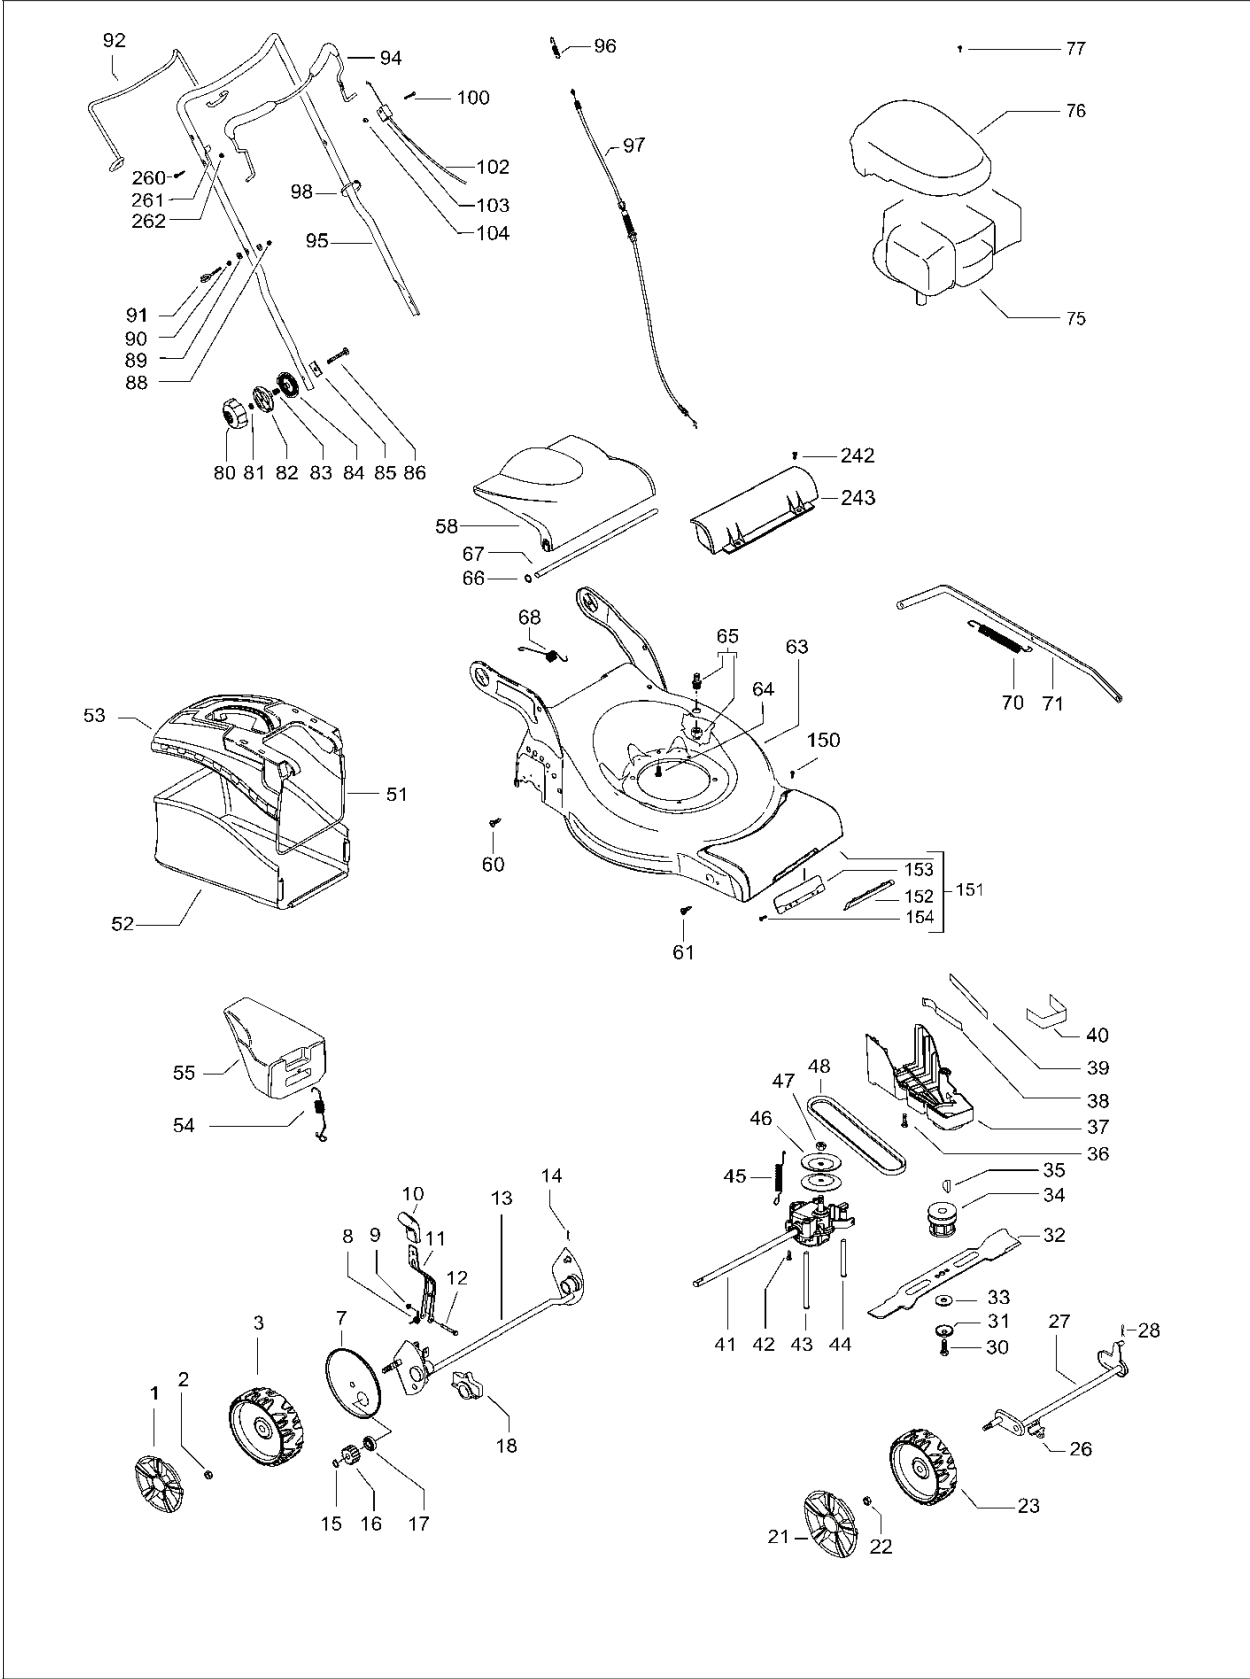

HUSQVARNA ITALIA SPA

REF.	PART NO.	DESCRIPTION	REMARK	QTY.	KIT
1	574396501	HUB CAP		2	
2	504857801	NUT		2	
3	574415202	WHEEL		2	
7	504827301	DUST COVER		2	
8	531210817	SPRING		1	
9	531208492	NUT		1	
10	580462401	KNOB		1	
11	581178601	LEVER ASSY		1	
12	538235807	SCREW		1	
13	504800101	REAR AXLE		1	
14	531206653	PIN		1	
15	531208772	WASHER		2	
16	544342301	PINION		2	
17	531208778	BEARING		2	
18	531205944	SUPPORT		2	
21	574396401	HUB CAP		2	
22	504857801	NUT		2	
23	574415002	WHEEL		2	
26	577384201	SUPPORT		2	
27	573976001	FRONT AXLE		1	
28	531206653	PIN		1	
30	531208008	SCREW		1	
31	531207237	WASHER		1	
32	580258502	MOWER BLADE		1	
33	531207243	WASHER		1	
34	504591201	BLADE SUPPORT		1	
35	531207432	KEY		1	
36	531207856	SCREW		3	
37	544462301	BELT GUARD		1	
38	504046101	WEAR PROTECTION		1	
39	544462501	WEAR PROTECTION		1	
40	504056601	PROTECTION		1	
41	544343204	GEARBOX		1	
42	510037501	SCREW		2	
43	504103101	BELT GUIDE		1	
44	544934301	BELT GUIDE		1	
45	544934701	SPRING		1	
46	504547901	PULLEY		2	
47	504548001	NUT		1	
48	504103301	BELT		1	
51	531213588	BAG		1	
52	577586605	GRASSBAG		1	
53	577876701	BAG		1	
54	531211191	SPRING		1	
55	531213393	PLUG		1	
58	544255501	HATCH		1	
60	531206677	SCREW		2	
61	525433101	SCREW		4	
63	581292102	CHASSIS		1	
64	531212851	SCREW		3	
65	531205848	CONNECTOR		1	
66	531207657	RETAINER RING		2	
67	531211441	TIE ROD		1	
68	531211840	SPRING		1	
70	579245302	SPRING		1	
71	580963201	ROD		1	
75	.	TBD	engine, Briggs & Stratton, model number 10100- Z251310	1	
76	580290601	SHROUD		1	
77	580775301	SCREW ITXPANM		3	
80	580424301	KNOB		2	
81	531204922	WASHER		2	
82	531211474	SEGMENT		2	
83	531211476	SPRING		2	
84	531211473	SEGMENT		2	
85	531211581	PLATE		2	
86	581259501	SCREW RSQM		2	
88	531208491	NUT		1	
89	531204961	WASHER		2	
90	531207165	NUT		1	
91	531205169	PIN RETAINING SCREW		1	
92	580654301	BAIL		1	
94	580849104	BAIL		1	
95	580412302	HANDLE		1	
96	580761901	SPRING		1	
97	544908005	CABLE		1	
98	531205581	CLIP		2