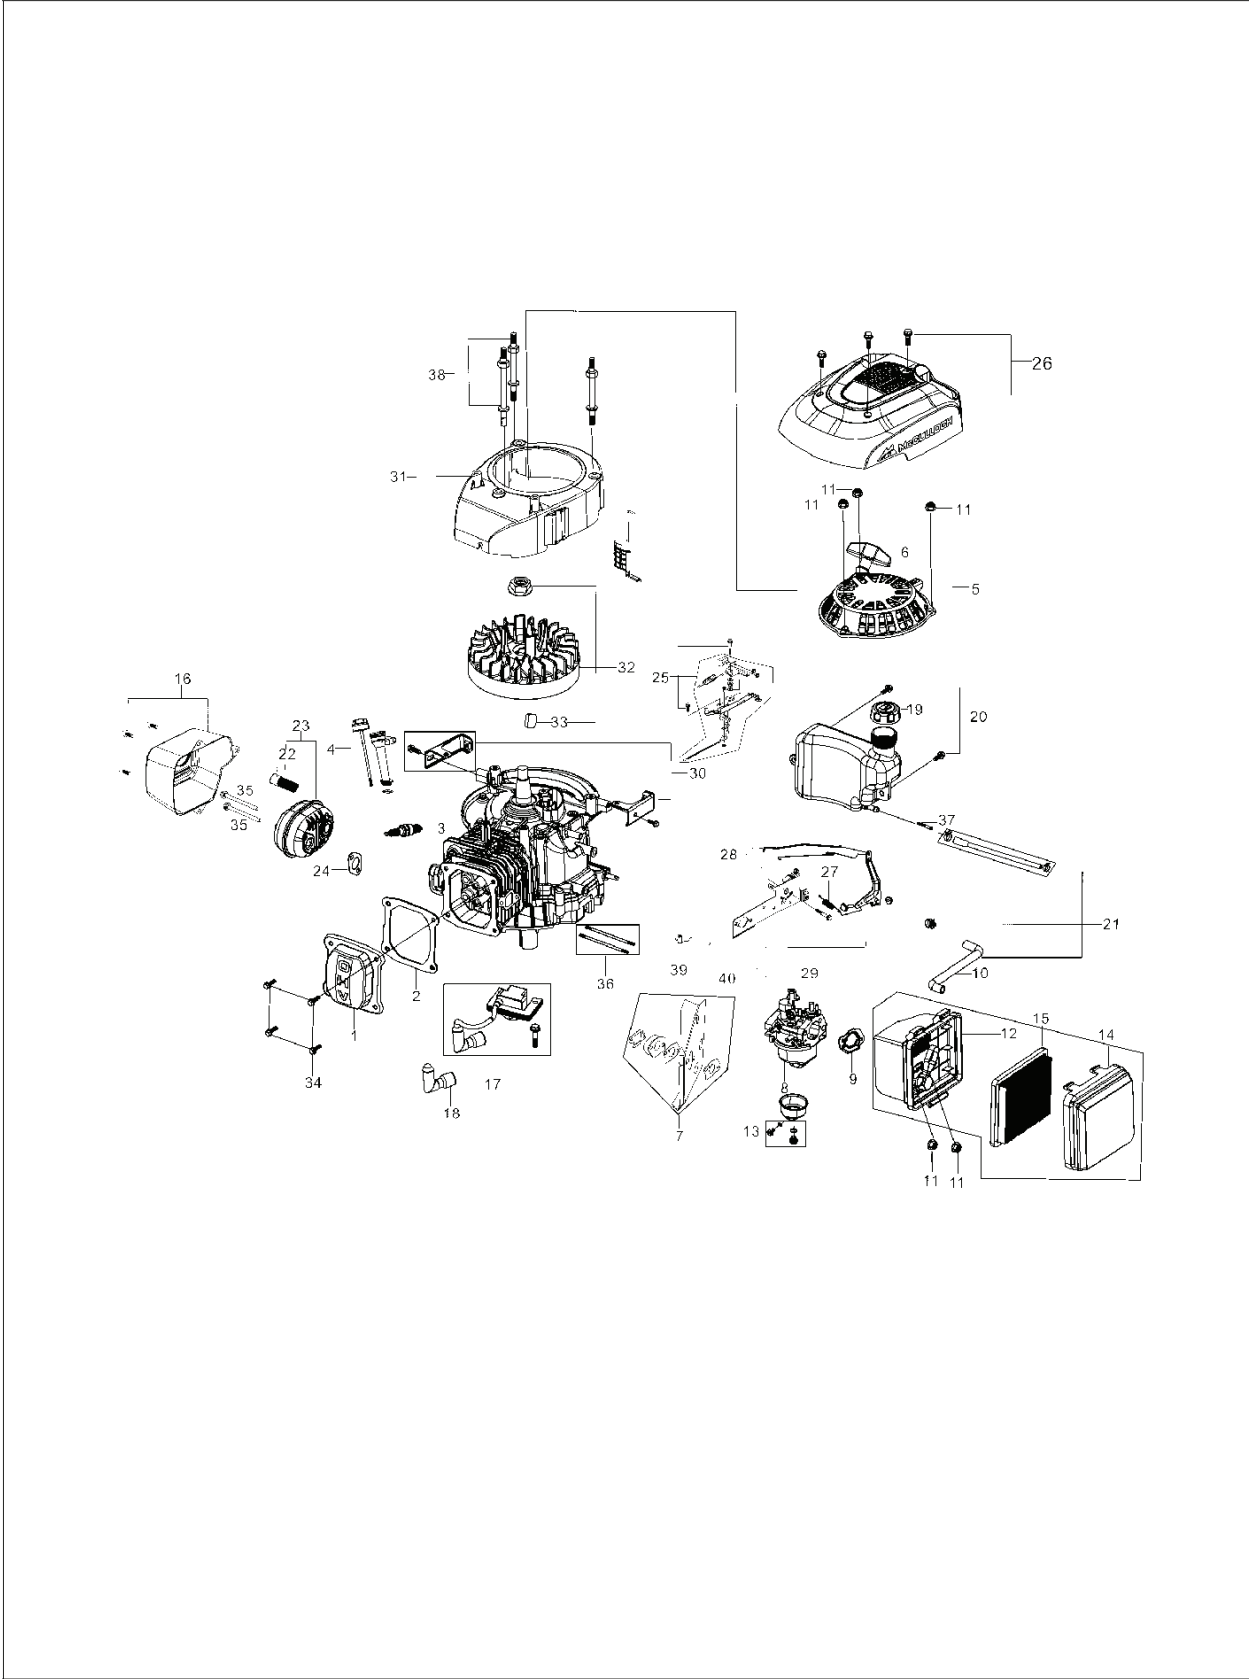

# **SPARE PARTS LIST**

HUSQVARNA ITALIA SPA

REF.	PART NO.	DESCRIPTION	REMARK	QTY.	KIT
1	532437556	COVER		1	
2	532437557	GASKET		1	
3	532437558	SPARK PLUG		1	
4	532437559	DIPSTICK		1	
5	581663501	STARTER		1	
6	581856701	STARTER HANDLE		1	
7	532437564	KIT		1	
8	532437565	CARBURETTOR		1	
9	532437566	GASKET		1	
10	532437567	TUBE		1	
11	532437568	NUT		3	
12	532437569	CASE		1	
13	581857101	CARBURETTOR KIT		1	
14	532437571	COVER		1	
15	532439377	AIR FILTER		1	
16	532437572	MUFFLER COVER		1	
17	532437580	COIL		1	
18	532439378	HUB CAP		1	
19	532437575	COVER		1	
20	532437576	FUEL TANK		1	
21	532437577	KIT		1	
22	581857201	SPARK ARRESTER		1	
23	532437573	IGNITION MODULE		1	
24	581672601	GASKET		1	
25	581858301	BRAKE ASSY		1	
26	581857301	SHROUD		1	
27	532439379	SPRING		1	
28	532439380	LEVER		1	
29	532439381	THROTTLE ASSY		1	
30	532439382	BRACKET		1	
31	532439384	BLOWER HOUSING ASSY		1	
32	532439385	FLYWHEEL		1	
33	580491401	KEY		1	
34	580491501	BOLT		4	
35	580491601	STUD		2	
36	580491701	STUD		2	
37	580491801	FUEL FILTER		1	
38	580494001	STUD		1	
39	583945901	CHOKE		1	
40	583945902	CHOKE		1	
--	581856801	MAIN JET		1	
--	581857601	ENGINE ASSY	without shroud	1	