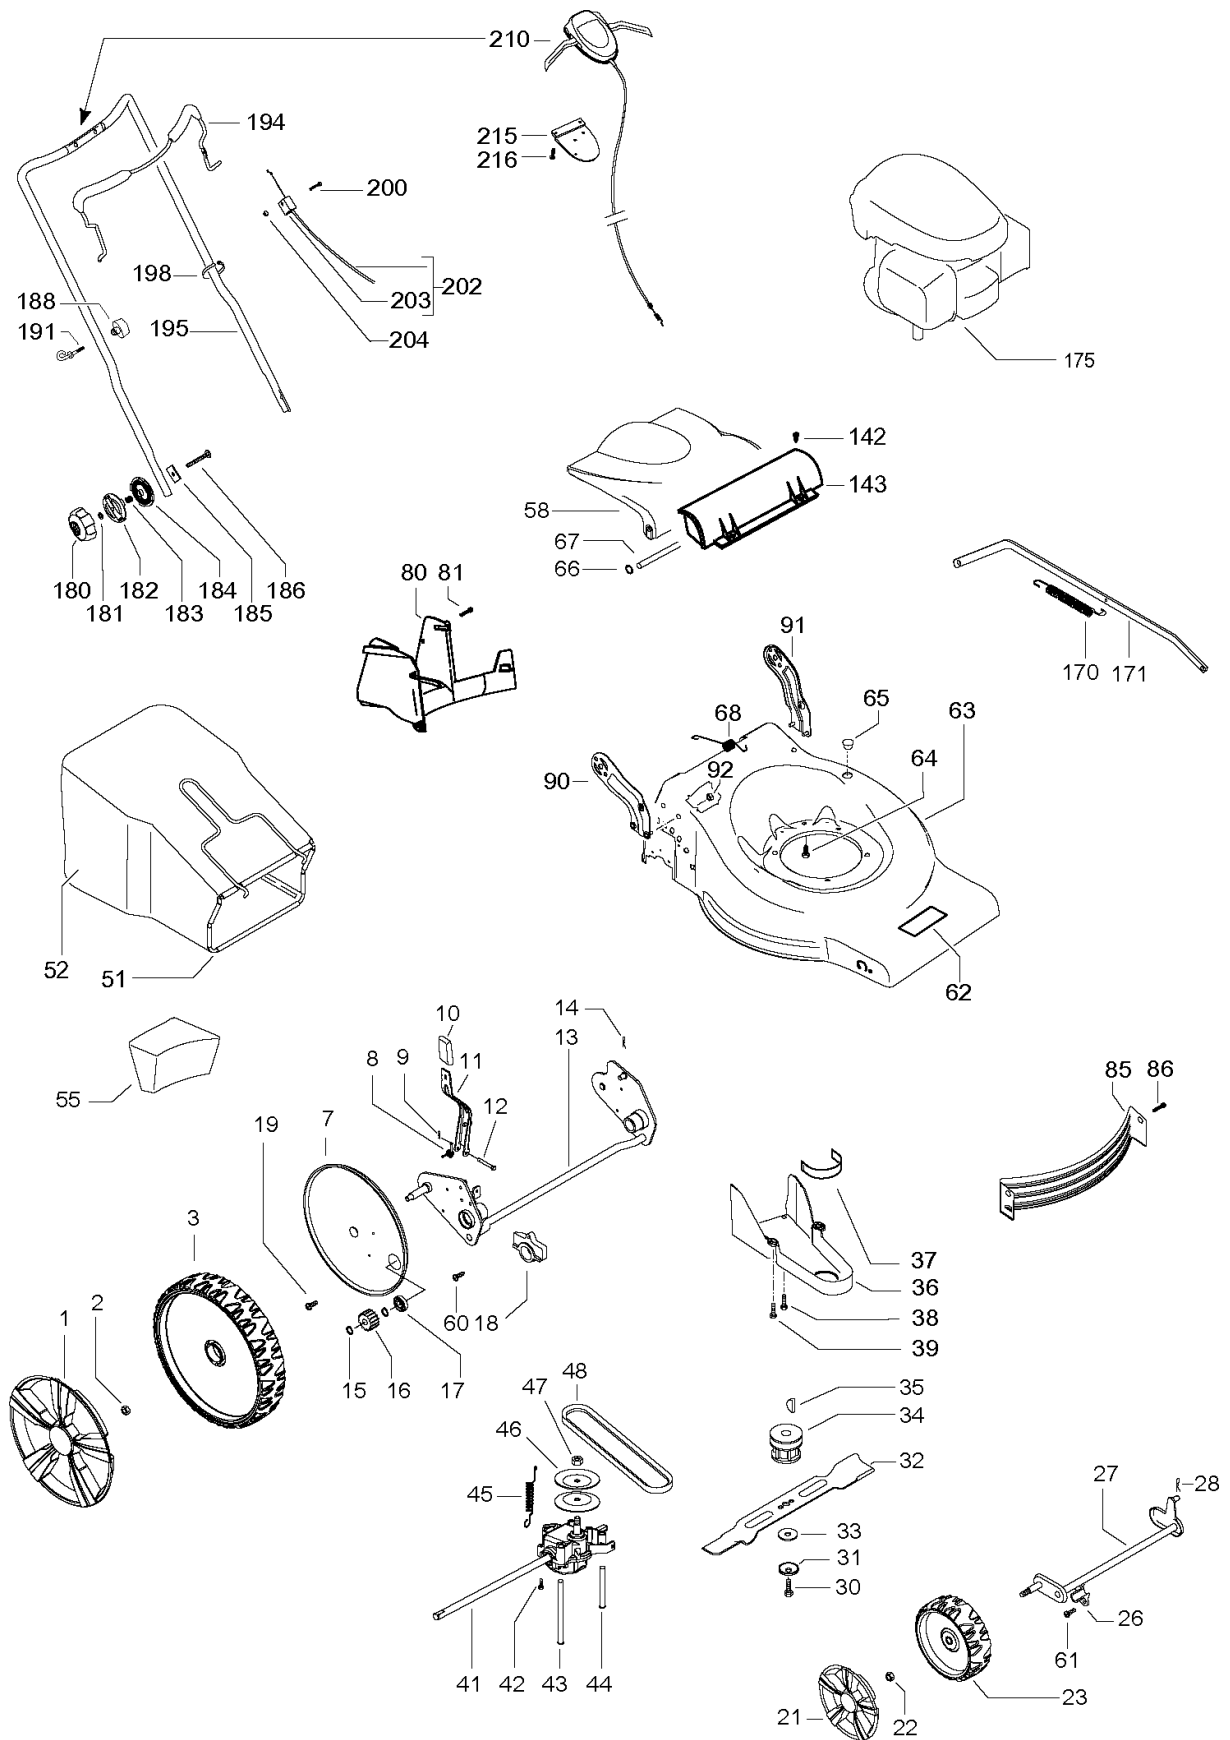

PRODUCT COMPLETE

M51-150 AWR Classic, 96782070101, 2019-03

Ref	Part No	Description	Remark	QTY KIT
1	574 39 66-01	HUB CAP	d.280	2
2	504 85 78-01	NUT	M8, self locking, flanged	2
3	574 41 53-04	WHEEL	d.280	2
7	504 53 99-01	HUB CAP	d.280	2
8	583 95 13-02	SPRING		1
9	531 20 74-08	PIN RETAINING SCREW		1
10	574 61 05-01	KNOB		1
11	582 75 93-01	LEVER ASSY		1
12	587 19 82-01	PIN		1
13	596 95 26-01	REAR AXLE		1
14	531 20 66-53	PIN		1
15	531 20 87-72	WASHER		4
16	582 70 17-01	PINION		2
17	531 20 87-78	BEARING		2
18	531 20 59-44	SUPPORT		2
19	531 20 78-56	SCREW	M5x10	4
21	574 39 64-01	HUB CAP	d.190	2
22	504 85 78-01	NUT	M8, self locking, flanged	2
23	574 41 50-04	WHEEL	d.190	2
26	577 38 42-01	SUPPORT		2
27	504 85 65-01	FRONT AXLE ASSY		1
28	531 20 66-53	PIN		1
30	531 20 80-08	SCREW	3/8"	1
31	531 20 72-37	WASHER		1
32	504 11 33-10	BLADE		1
33	531 20 72-43	WASHER		1
34	581 84 30-01	BLADE SUPPORT		1
35	505 29 09-01	KEY		1
36	502 09 36-01	BELT GUARD		1
37	501 18 90-02	BELT GUIDE		1
38	817 41 13-12	SCREW		1
39	531 20 78-56	SCREW	5x10	2
41	504 54 14-03	GEARBOX		1
42	510 03 75-01	SCREW	4x16, self threading	2
43	504 10 31-01	BELT GUIDE		1
44	544 93 43-01	BELT GUIDE		1
45	544 93 47-01	SPRING		1
46	504 54 79-01	PULLEY		2
47	504 54 80-01	NUT		1
48	504 10 33-01	BELT	Z30 10X765	1
51	582 82 18-01	BAG FRAME		1
52	589 35 72-03	GRASS BAG ASSY		1
55	579 67 93-01	PLUG		1
58	544 25 55-01	HATCH		1
60	531 20 66-77	SCREW	4.8x19, self threading	2
61	525 43 31-01	SCREW	4x16, self threading	4
62	581 02 17-01	DECAL	McCulloch	1
63	582 89 07-02	CHASSIS		1
64	532 15 04-06	BOLT	3/8"	3
65	597 01 75-01	PLUG		1
66	584 81 69-03	LOCKWASHER		2
67	531 21 14-41	TIE ROD		1
68	531 21 18-40	SPRING		1
80	502 09 39-01	INSERT		1
81	589 81 44-01	SCREW		6
85	588 90 71-01	BAFFLE		1
86	817 00 05-10	BOLT		2
90	582 75 09-02	HANDLE BRACKET	right	1
91	582 75 08-02	HANDLE BRACKET	left	1
92	596 72 80-01	NUT	M8	4
142	576 13 60-06	SCREW	M5x8	2
143	579 30 09-01	SEAL		1
170	579 24 53-02	SPRING		1
171	580 96 32-01	ROD		1