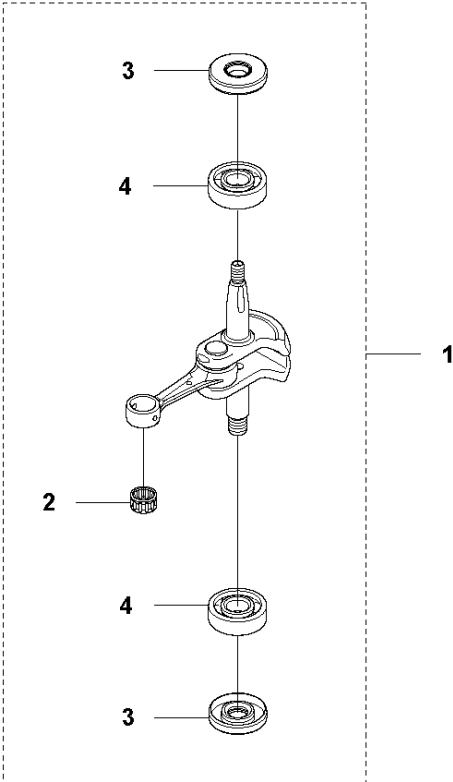

## CYLINDER PISTON

ErgoLite 6028, 966693401

Ref	Part No	Description	Remark	QTY	KIT
1	577 38 03-01	CYLINDER		1	
2	510 22 36-02	PISTON ASSY		1	1
3	737 44 08-00	CIRCLIP		2	1,2
4	525 57 77-01	WASHER		2	1,2
5	505 15 58-01	PISTON RING		1	1,2
6	575 50 49-01	NEEDLE BEARING		1	1,2
7	525 82 50-01	SCREW ITXSCM		2	
8	525 52 21-01	GASKET		1	
9	523 01 35-01	HEAT DEFLECTOR		1	

**H** ErgoLite 6028  
CRANKCASE

CRANKCASE

ErgoLite 6028, 966693401

Ref	Part No	Description	Remark	QTY	KIT
1	577 66 99-01	CRANKCASE		1	
2	525 86 38-01	PIN		2	1
3	525 63 73-01	SEALING RING		2	1
4	735 31 27-10	CIRCLIP		2	1
5	525 82 50-01	SCREW ITXSCM		3	1
6	525 72 84-01	BALL BEARING		2	1
7	525 52 19-01	GASKET		1	1

**J** ErgoLite 6028  
CRANK SHAFT

CRANKSHAFT

ErgoLite 6028, 966693401

Ref	Part No	Description	Remark	QTY KIT
1	577 67 00-01	CRANKSHAFT KIT		1
2	575 50 49-01	NEEDLE BEARING		1
3	525 63 73-01	SEALING RING		2
4	525 72 84-01	BALL BEARING		2

## HANDLE

ErgoLite 6028, 966693401

Ref	Part No	Description	Remark	QTY KIT
1	576 64 35-01	REAR HANDLE		1
2	504 08 97-03	THROTTLE LOCKOUT		1
3	504 08 94-03	THROTTLE CONTROL		1
4	504 08 96-01	SPRING		1
5	576 64 34-01	REAR HANDLE		1
6	537 41 90-01	SWITCH		1
7	574 48 88-02	SHORT CIRCUIT CABLE		1
8	575 57 21-01	THROTTLE CABLE ASSY		1
9	523 01 54-02	HANDLE HOLDER		1
10	573 92 58-01	SCREW ITXSCFT		6
11	525 63 35-01	ANTIVIBRATION ELEMENT		4
12	525 63 37-01	SLEEVE		2
13	734 18 14-55	WASHER		4
14	544 21 84-05	SCREW ITXSCM		2
15	587 13 00-02	LABEL		1
16	544 21 84-03	SCREW ITXSCM		2
17	525 63 36-01	ANTIVIBRATION ELEMENT		4
18	525 63 38-01	SLEEVE		2
19	576 64 32-01	FRONT HANDLE		1
20	575 23 20-02	O-RING		1
21	576 64 36-02	LOCKING BUTTON		1
22	504 08 98-01	RECOIL SPRING		1