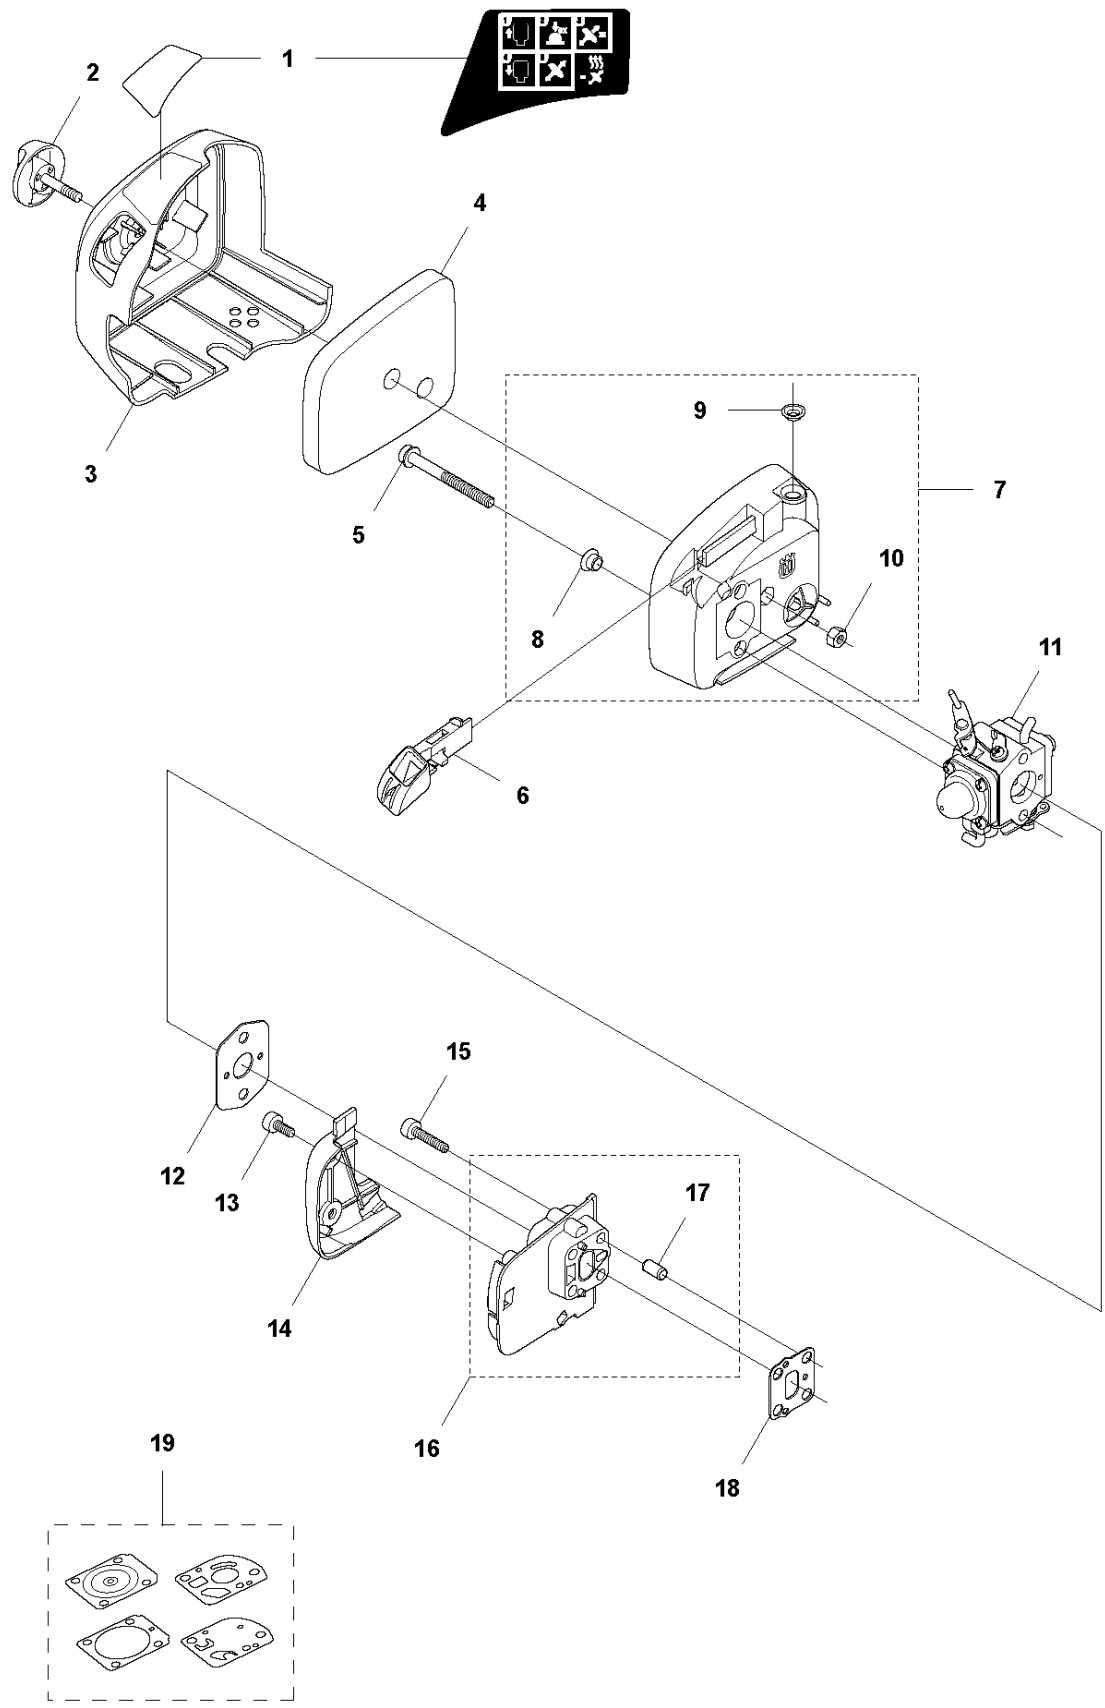

## STARTER

ErgoLite 6028, 966693401

Ref	Part No	Description	Remark	QTY	KIT
1	576 63 76-01	STARTER ASSY		1	
2	577 27 16-01	STARTER HANDLE		1	1
3	576 63 77-01	STARTER HOUSING		1	1
4	575 89 64-01	SPRING		1	1
5	574 28 69-02	STARTER CORD		1	1
6	523 01 07-01	STARTER PULLEY		1	1
7	523 01 10-01	SPRING		1	1
8	523 01 12-01	DRIVER		1	1
9	577 22 61-03	SCREW ITXSCT		1	1
10	504 08 80-01	SCREW ITXSCM		4	
11	578 90 94-02	DECAL		1	

**B** ErgoLite 6028  
CYLINDER COVER

CYLINDER COVER

ErgoLite 6028, 966693401

Ref	Part No	Description	Remark	QTY	KIT
1	576 64 25-01	HEAT PROTECTOR		1	
2	504 08 80-01	SCREW ITXSCM		2	
3	576 63 82-01	CYLINDER COVER ASSY		1	
4	575 43 46-01	THREAD BUSHING		2	3

## CARBURETOR &amp; AIR FILTER

ErgoLite 6028, 966693401

Ref	Part No	Description	Remark	QTY	KIT
1	578 90 95-01	DECAL		1	
2	537 21 32-02	KNOB		1	
3	576 64 31-01	AIR FILTER COVER		1	
4	523 01 34-01	AIR FILTER		1	
5	573 92 58-02	SCREW ITXSCFT		2	
6	523 01 25-01	CHOKE		1	
7	523 01 27-02	FILTER HOLDER ASSY		1	
8	544 10 58-02	TUBULAR RIVET		2	7
9	544 10 58-03	TUBULAR RIVET		1	7
10	731 23 14-01	HEXAGON NUT		1	7
11	523 01 24-01	CARBURETTOR		1	
12	525 54 85-01	GASKET		1	
13	574 44 40-02	SCREW ITXSCT		2	
14	576 27 75-02	BRACKET		1	
15	525 76 09-04	SCREW ITXSCM		4	
16	525 74 17-02	MANIFOLD		1	
17	522 91 13-01	TUBULAR RIVET		4	16
18	522 91 85-01	GASKET		1	
19	588 98 60-01	KIT		1	