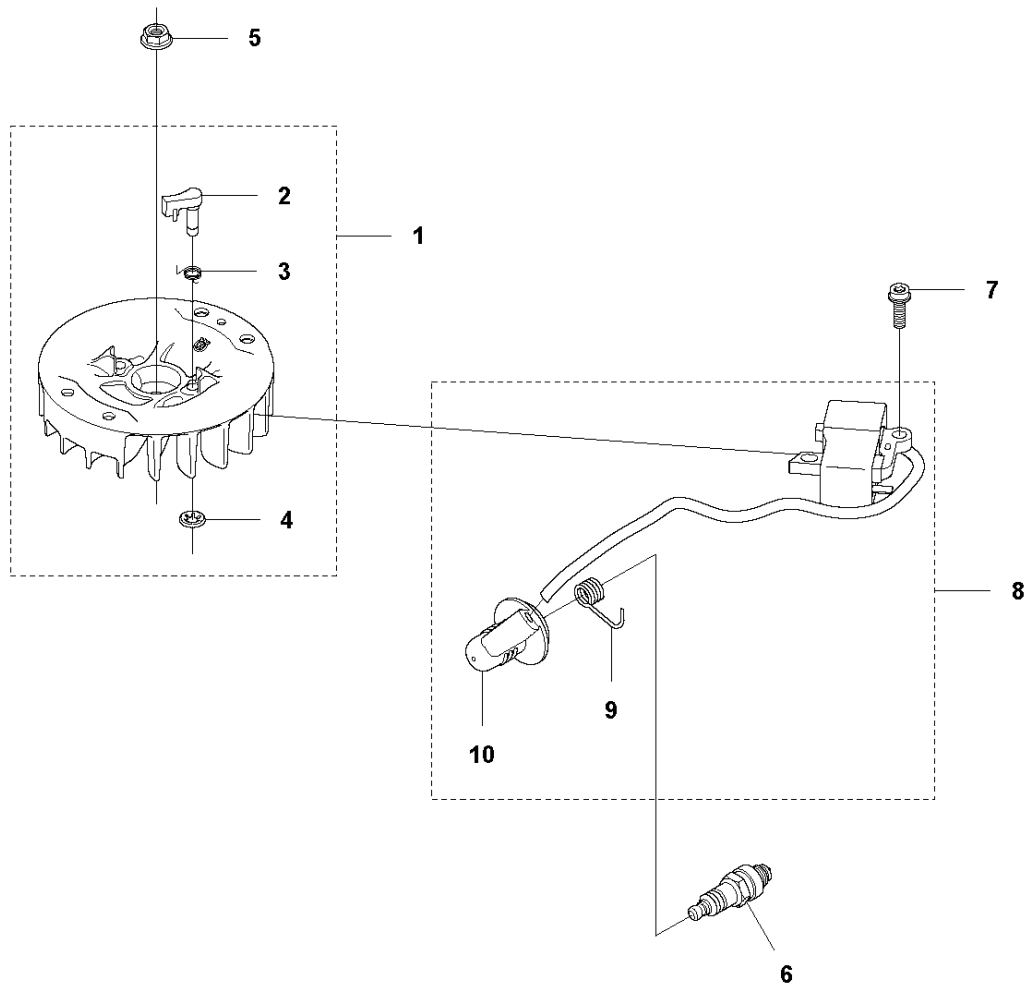

E ErgoLite 6028
IGNITION SYSTEM

IGNITION SYSTEM

ErgoLite 6028, 966693401

Ref	Part No	Description	Remark	QTY	KIT
1	525 73 95-01	FLYWHEEL ASSY		1	
2	525 63 71-01	STARTER PAWL		2	1
3	573 95 15-01	SPRING		2	1
4	735 58 30-00	WASHER		2	1
5	731 71 16-51	HEXAGON NUT FLANGE		1	
6	590 71 02-01	SPARK PLUG		1	
7	525 75 51-01	SCREW ITXSCFM		2	
8	525 87 33-01	IGNITION MODULE		1	
9	501 48 56-01	CONTACT SPRING		1	8
10	577 57 25-01	SPARK PLUG CAP		1	8