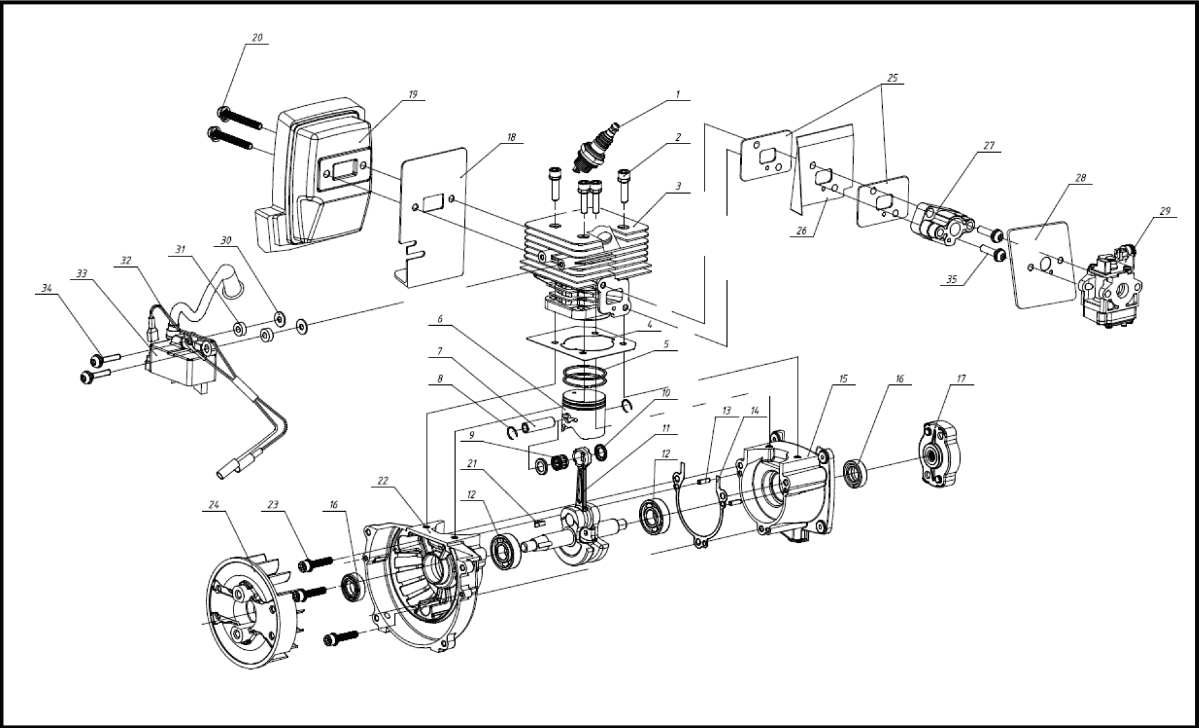

SPARE PARTS LIST

BLOWERS

GB322, 967683501, 2017-08

ENGINE

GB322, 967683501, 2017-08

Part No	Description	Remark	QTY	KIT
590 72 13-01	CRANKSHAFT KIT		1	4-12, 14, 21
590 72 14-01	GASKET KIT		1	4, 14, 16, 18, 25, 28, 31
590 72 15-01	SPARK PLUG		1	1
590 72 16-01	CARBURETTOR KIT		1	28, 29
590 72 17-01	INLET PIPE ASSY		1	25, 27, 35
595 33 90-01	MUFFLER		1	18,19,20
596 54 49-01	IGNITION MODULE		1	30,31,32,33

HOUSING

GB322, 967683501, 2017-08

Ref	Part No	Description	Remark	QTY	KIT
590721901	590 72 19-01	STOP SWITCH ASSY		1	8,9
590722101	590 72 21-01	STARTER ASSY		1	16,17
590722301	590 72 23-01	FUEL TANK KIT		1	19-23
590722401	590 72 24-01	FUEL CAP ASSY		1	18
590722501	590 72 25-01	PURGE		1	24, 25
590722601	590 72 26-01	CHOKE LEVER		1	40-43
590723001	590 72 30-01	TUBE ASSY		1	37, 38
590723101	590 72 31-01	TUBE		1	39
—	590 80 82-02	DECAL KIT		1	
595340001	595 34 00-01	AIRBOX ASY		1	26-30
595339801	595 33 98-01	SERVICE KIT		1	4,32-36
595339601	595 33 96-01	SERVICE KIT		1	1-3
595340301	595 34 03-01	SERVICE KIT		1	10,11