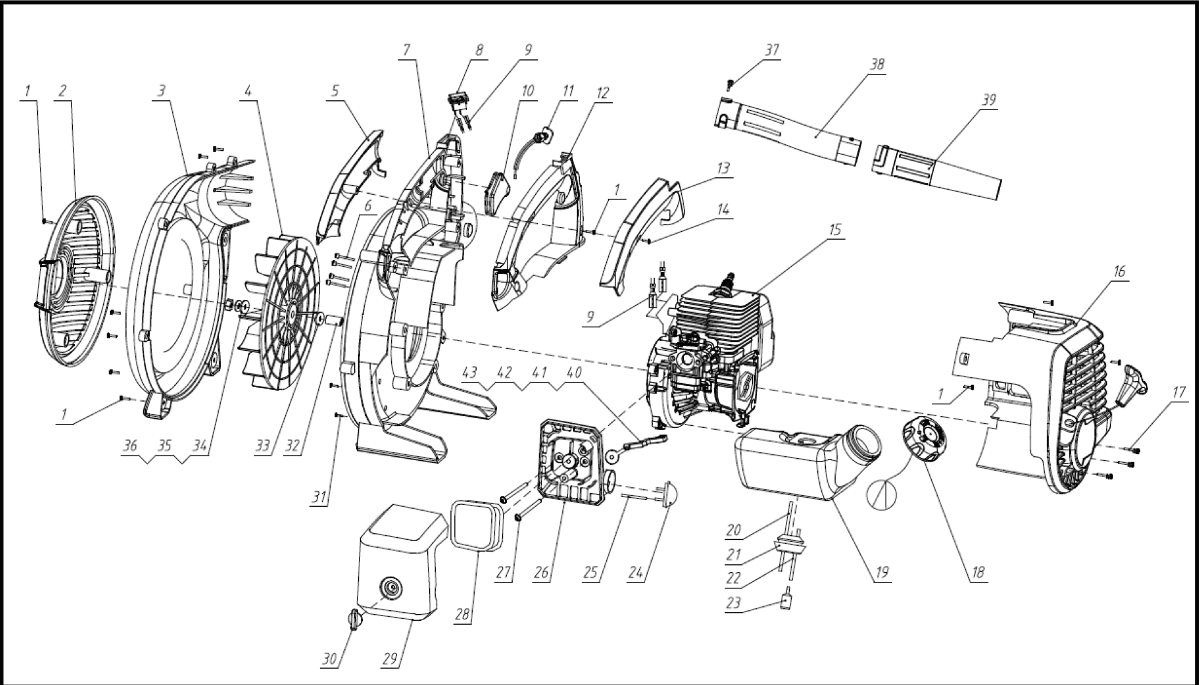

SPARE PARTS LIST

BLOWERS

GB322, 967683501, 2017-08

ENGINE

GB322, 967683501, 2017-08

Part No	Description	Remark	QTY	KIT
590 72 13-01	CRANKSHAFT KIT		1	4-12, 14, 21
590 72 14-01	GASKET KIT		1	4, 14, 16, 18, 25, 28, 31
590 72 15-01	SPARK PLUG		1	1
590 72 16-01	CARBURETTOR KIT		1	28, 29
590 72 17-01	INLET PIPE ASSY		1	25, 27, 35
595 33 90-01	MUFFLER		1	18,19,20
596 54 49-01	IGNITION MODULE		1	30,31,32,33

HOUSING

GB322, 967683501, 2017-08

Ref	Part No	Description	Remark	QTY	KIT
590721901	590 72 19-01	STOP SWITCH ASSY		1	8,9
590722101	590 72 21-01	STARTER ASSY		1	16,17
590722301	590 72 23-01	FUEL TANK KIT		1	19-23
590722401	590 72 24-01	FUEL CAP ASSY		1	18
590722501	590 72 25-01	PURGE		1	24, 25
590722601	590 72 26-01	CHOKE LEVER		1	40-43
590723001	590 72 30-01	TUBE ASSY		1	37, 38
590723101	590 72 31-01	TUBE		1	39
—	590 80 82-02	DECAL KIT		1	
595340001	595 34 00-01	AIRBOX ASY		1	26-30
595339801	595 33 98-01	SERVICE KIT		1	4,32-36
595339601	595 33 96-01	SERVICE KIT		1	1-3
595340301	595 34 03-01	SERVICE KIT		1	10,11