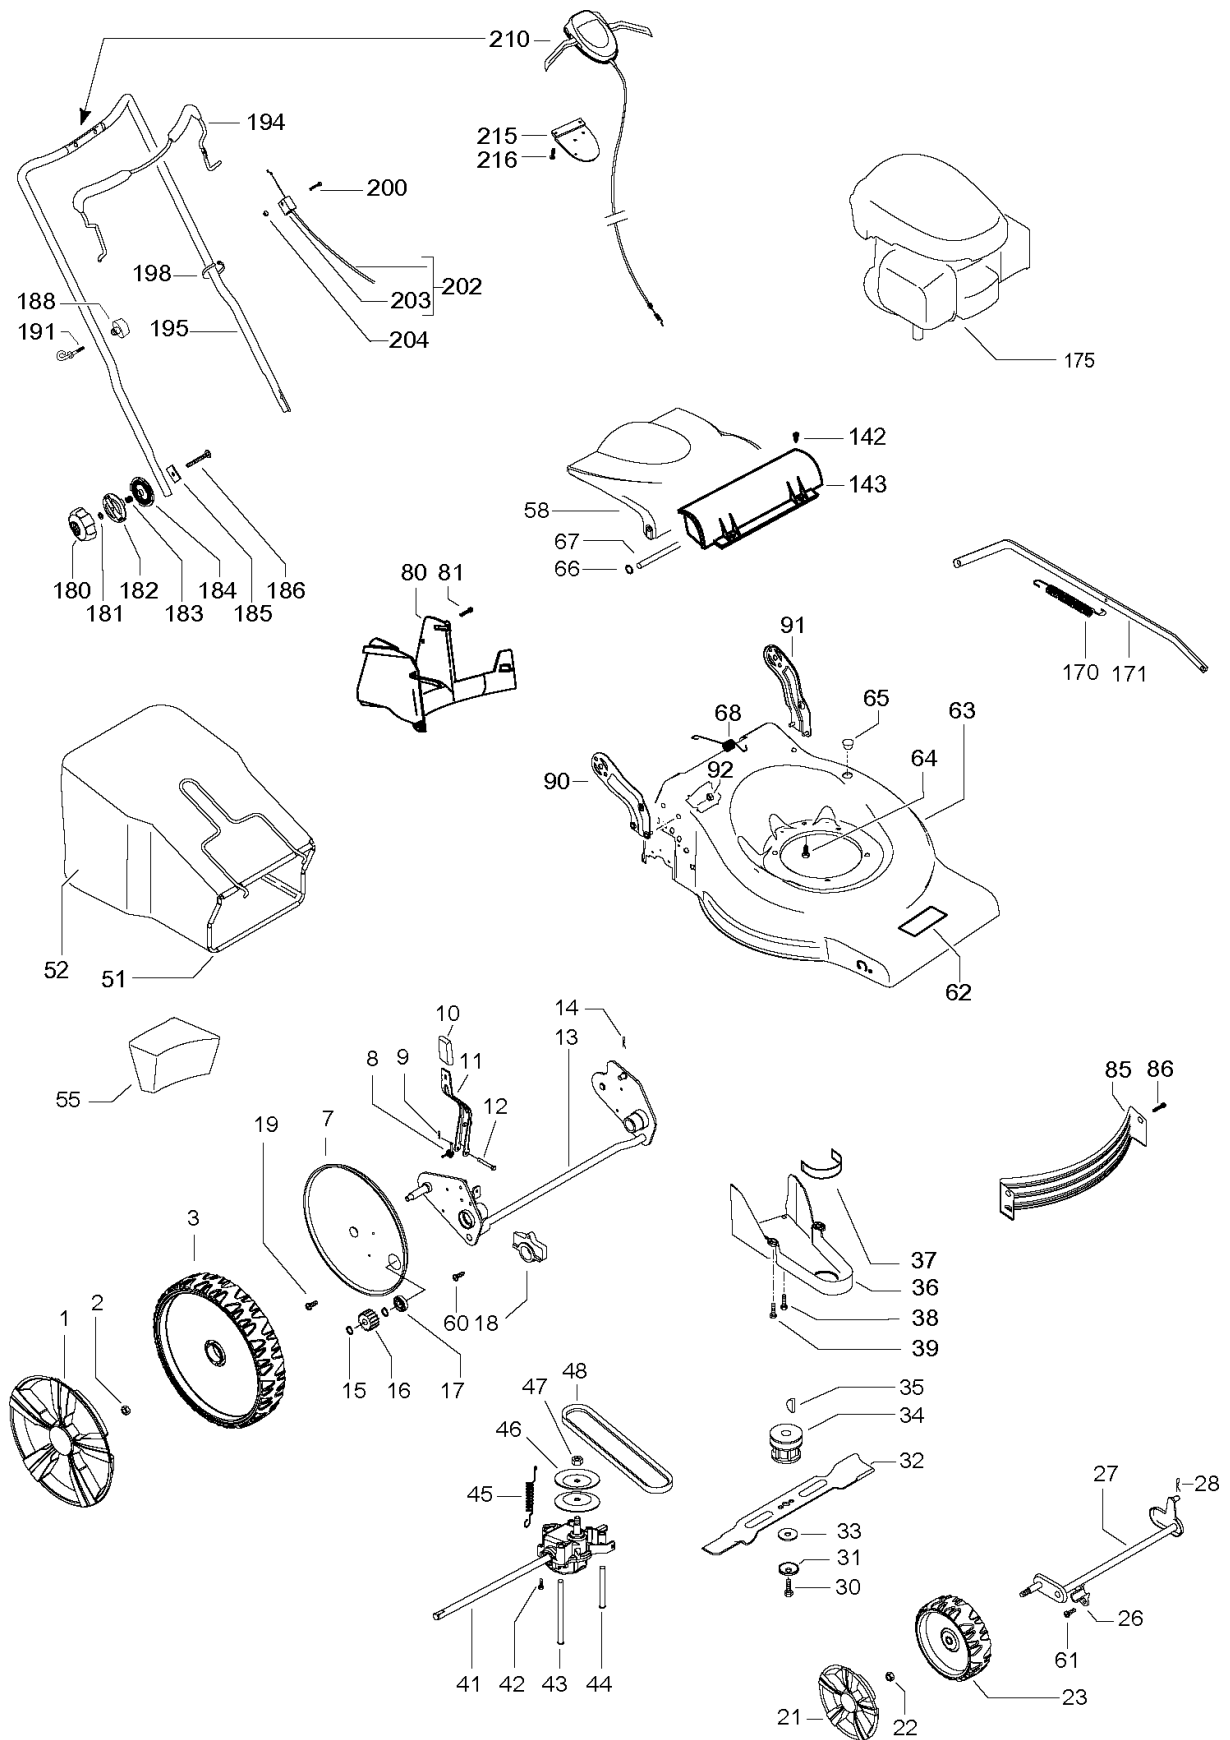

PRODUCT COMPLETE

M51-150 AWR Classic, 96782070100, 2018-02

Ref	Part No	Description	Remark	QTY KIT
1	574 39 66-01	HUB CAP	d.280	2
2	504 85 78-01	NUT	M8, self locking, flanged	2
3	574 41 53-04	WHEEL	d.280	2
7	504 53 99-01	HUB CAP	d.280	2
8	583 95 13-02	SPRING		1
9	531 20 74-08	PIN RETAINING SCREW		1
10	574 61 05-01	KNOB		1
11	582 75 93-01	LEVER ASSY		1
12	587 19 82-01	PEN		1
13	510 09 28-01	REAR AXLE		1
14	531 20 66-53	PIN		1
15	531 20 87-72	WASHER		2
16	582 70 17-01	PINION		4
17	531 20 87-78	BEARING		2
18	531 20 59-44	SUPPORT		2
19	531 20 78-56	SCREW	M5x10	4
21	574 39 64-01	HUB CAP	d.190	2
22	504 85 78-01	NUT	M8, self locking, flanged	2
23	574 41 50-04	WHEEL	d.190	2
26	577 38 42-01	SUPPORT		2
27	504 85 65-01	FRONT AXLE ASSY		1
28	531 20 66-53	PIN		1
30	531 20 80-08	SCREW	3/8"	1
31	531 20 72-37	WASHER		1
32	504 11 33-10	BLADE		1
33	531 20 72-43	WASHER		1
34	581 84 30-01	BLADE SUPPORT		1
35	505 29 09-01	KEY		1
36	502 09 36-01	BELT GUARD		1
37	501 18 90-02	BELT GUIDE		1
38	817 41 13-12	SCREW		1
39	531 20 78-56	SCREW	5x10	2
41	504 54 14-03	GEARBOX		1
42	510 03 75-01	SCREW	4x16, self threading	2
43	504 10 31-01	BELT GUIDE		1
44	544 93 43-01	BELT GUIDE		1
45	544 93 47-01	SPRING		1
46	504 54 79-01	PULLEY		2
47	504 54 80-01	NUT		1
48	504 10 33-01	BELT	Z30 10X765	1
51	531 21 32-62	BAG FRAME		1
52	589 46 26-01	GRASSBAG		1
55	579 67 93-01	PLUG		1
58	544 25 55-01	HATCH		1
60	531 20 66-77	SCREW	4.8x19, self threading	2
61	525 43 31-01	SCREW	4x16, self threading	4
62	581 02 17-01	DECAL	McCulloch	1
63	582 89 07-02	CHASSIS		1
64	532 15 04-06	BOLT	3/8"	3
65	531 20 53-18	PLUG		1
66	584 81 69-03	LOCKWASHER		2
67	531 21 14-41	TIE ROD		1
68	531 21 18-40	SPRING		1
80	502 09 39-01	INSERT		1
81	589 81 44-01	SCREW		6
85	588 90 71-01	BAFFLE		1
86	817 00 05-10	BOLT		2
90	582 75 09-02	HANDLE BRACKET	right	1
91	582 75 08-02	HANDLE BRACKET	left	1
92	582 75 89-01	HEXAGON NUT FLANGE	M8	4
142	576 13 60-06	SCREW	M5x8	2
143	579 30 09-01	SEAL		1
170	579 24 53-02	SPRING		1
171	580 96 32-01	ROD		1