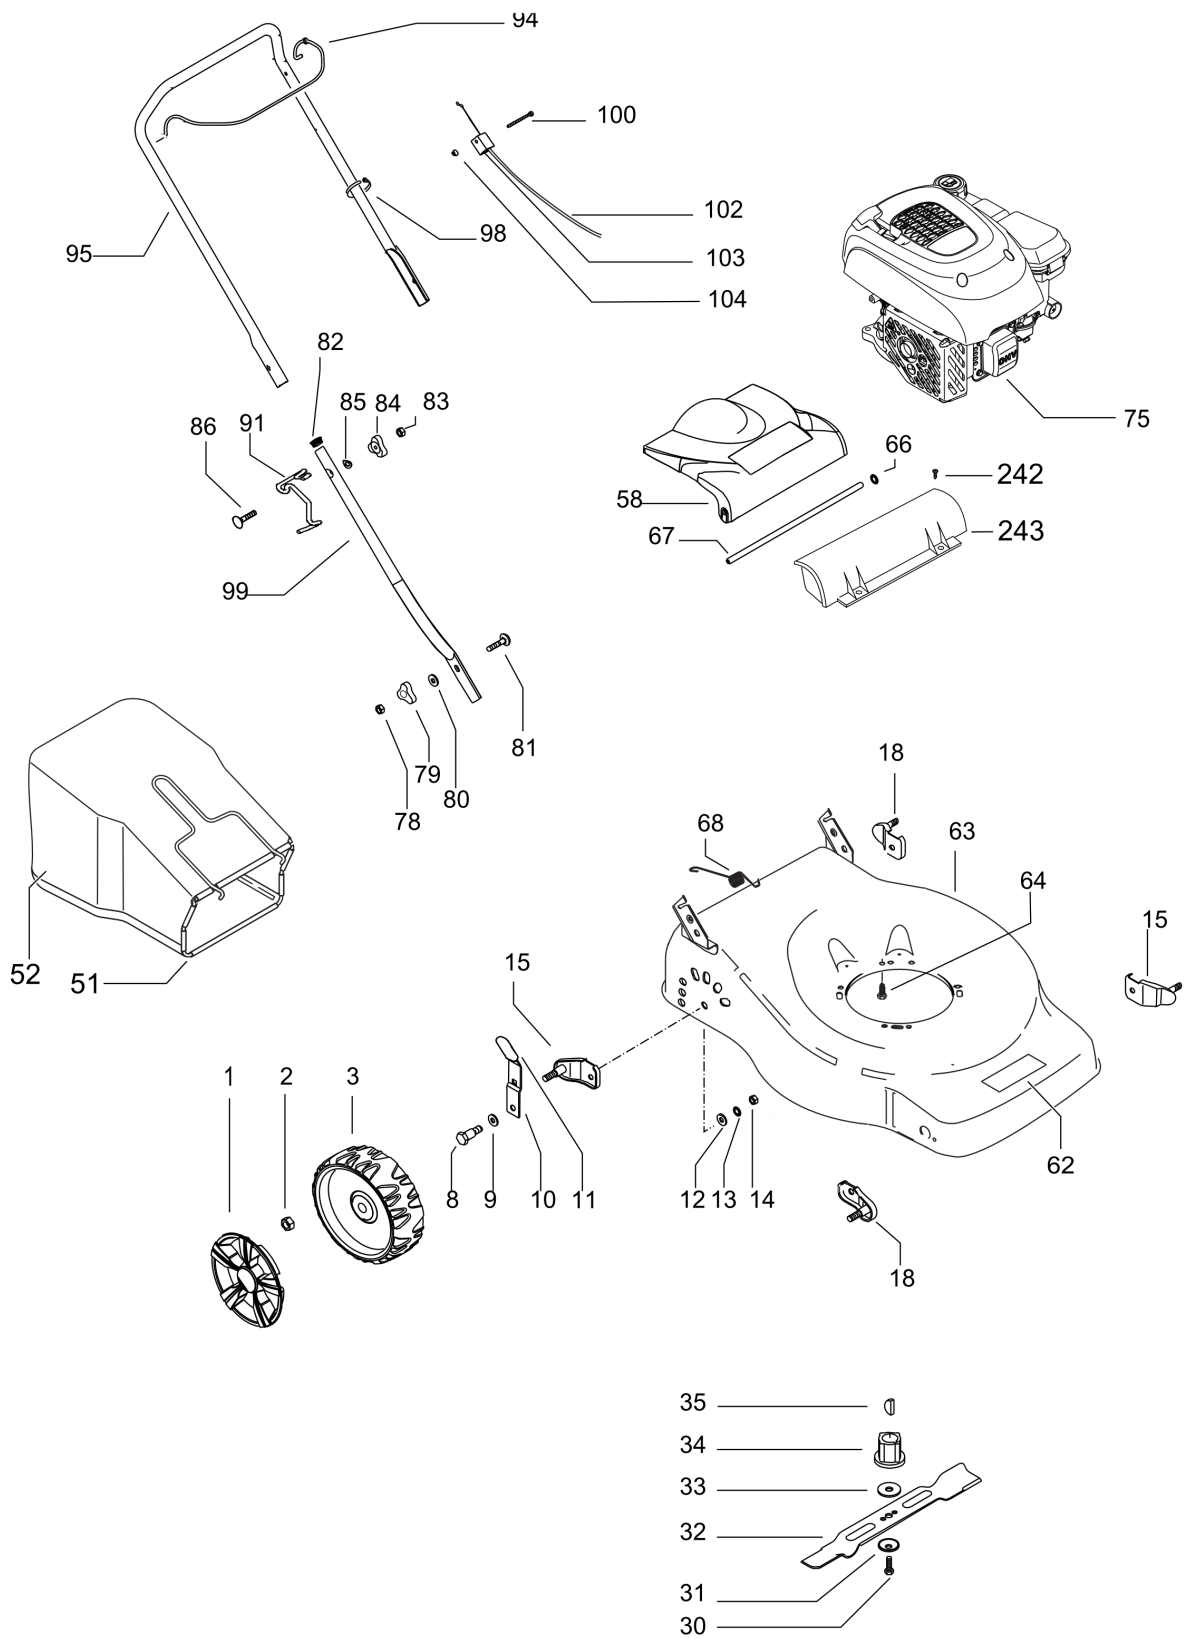

HUSQVARNA ITALIA SPA

HUSQVARNA ITALIA SPA

Item	PN	Description	Qty	Item	PN	Description	Qty
1	574 39 63-01	wheel cover Ø170	4	91	504 70 86-01	starter cable guide	1
2	504 85 78-01	nut	4	94	504 70 83-04	brake lever	1
3	574 41 49-04	wheel Ø170	4	95	504 70 80-01	handle, upper half	1
8	531 20 49-12	screw M10x26.4	4	98	531 20 55-81	zip tie	2
9	588 23 42-02	washer	4	99	531 20 60-71	handle, lower half	2
10	586 93 28-01	wheel regulator lever	4	100	580 83 36-01	screw	1
11	574 61 05-01	sheating	4	102	531 21 35-22	brake cable	1
12	531 20 79-89	washer	4	103	531 20 80-43	cable support	1
13	531 20 89-74	washer	4	104	581 55 12-01	nut	1
14	531 20 79-78	nut M10x26.4	4	242	576 13 60-06	screw M5x8	2
15	504 85 16-01	wheel's support	2	243	579 30 09-01	grass seal	1
18	504 85 15-01	wheel's support	2				
30	531 20 80-08	screw, 3/8"	1				
31	531 20 72-37	spring washer	1				
32	587 15 90-10	blade	1				
33	531 20 72-43	washer	1				
34	531 20 72-42	blade support	1				
35	505 29 09-01	key	1				
51	531 21 34-67	sack frame	1				
52	531 21 14-37	sack	1				
58	574 61 02-01	safety flap	1				
62	581 02 17-01	label, McCulloch	1				
63	521 89 96-43	deck	1				
64	531 21 28-51	screw 3/8" + split washer	3				
66	584 81 69-03	star lock washer	2				
67	531 20 50-60	bar, safety flap	1				
68	531 20 59-99	spring	1				
75	579 82 02-01	engine, Rato RV110	1				
78	531 20 79-82	nut M8	2				
79	531 20 49-23	knob	2				
80	531 20 49-22	washer	2				
81	531 20 49-21	screw M8x25	2				
82	531 20 89-50	cap	2				
83	531 20 79-82	nut M8	2				
84	531 20 49-23	knob	2				
85	531 20 70-90	washer	2				
86	531 20 70-89	screw M8x50	2				