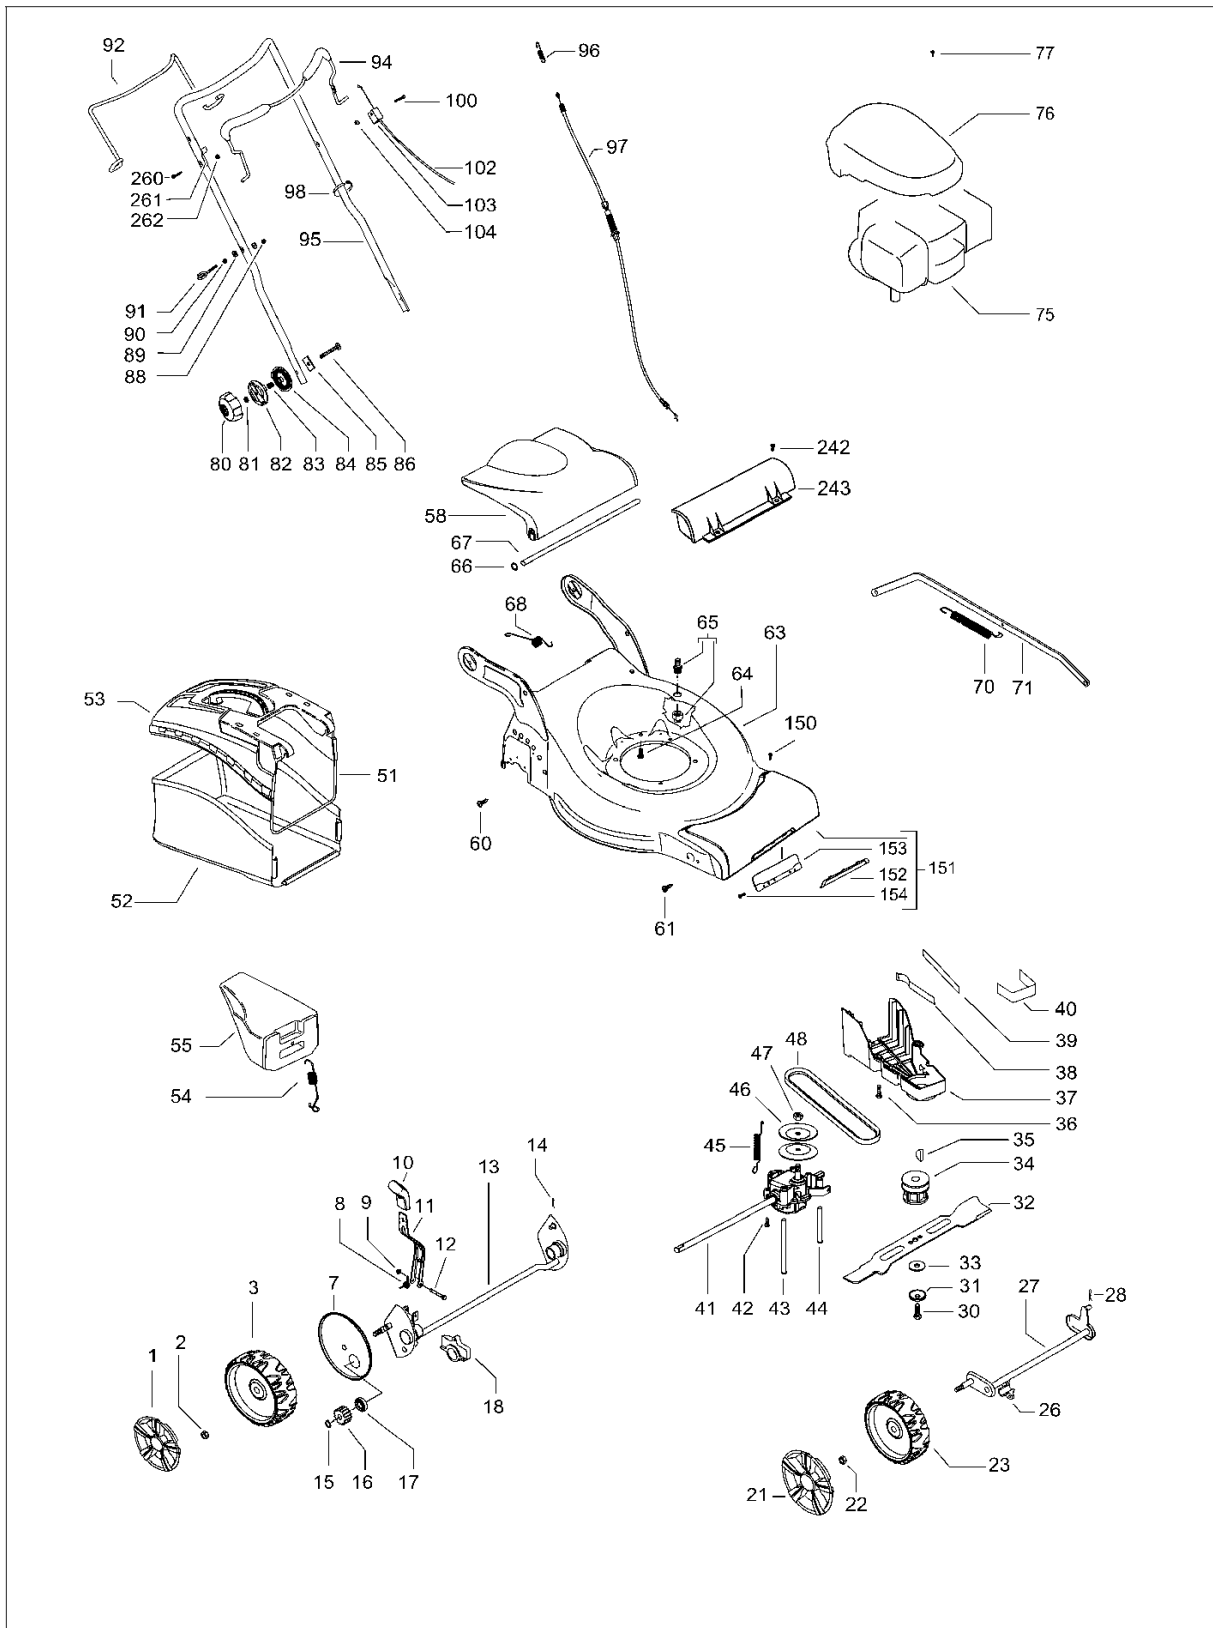

MOWER DECK / CUTTING DECK

M51-140 RX, 96717330103, 2015-06

Ref	Part No	Description	Remark	QTY KIT
1	574 39 65-01	HUB CAP		2
2	504 85 78-01	NUT		2
3	574 41 52-02	WHEEL		2
7	504 82 73-01	DUST COVER		2
8	531 21 08-17	SPRING		1
9	531 20 84-92	NUT		1
10	580 46 24-01	KNOB		1
11	581 17 86-01	LEVER ASSY		1
12	538 23 58-07	SCREW		1
13	504 80 01-01	REAR AXLE		1
14	531 20 66-53	PIN		1
15	531 20 87-72	WASHER		2
16	544 34 23-01	PINION		2
17	531 20 87-78	BEARING		2
18	531 20 59-44	SUPPORT		2
21	574 39 64-01	HUB CAP		2
22	504 85 78-01	NUT		2
23	574 41 50-02	WHEEL		2
26	577 38 42-01	SUPPORT		2
27	573 97 60-01	FRONT AXLE		1
28	531 20 66-53	PIN		1
30	531 20 80-08	SCREW		1
31	531 20 72-37	WASHER		1
32	580 25 85-02	MOWER BLADE		1
33	531 20 72-43	WASHER		1
34	504 59 12-01	BLADE SUPPORT		1
35	531 20 74-32	KEY		1
36	531 20 78-56	SCREW		3
37	544 46 23-01	BELT GUARD		1
38	504 04 61-01	WEAR PROTECTION		1
39	544 46 25-01	WEAR PROTECTION		1
40	504 05 66-01	PROTECTION		1
41	544 34 32-04	GEAR BOX		1
42	510 03 75-01	SCREW		2
43	504 10 31-01	BELT GUIDE		1
44	544 93 43-01	BELT GUIDE		1
45	544 93 47-01	SPRING		1
46	504 54 79-01	PULLEY		2
47	504 54 80-01	NUT		1
48	504 10 33-01	BELT		1
51	531 21 35-88	BAG		1
52	577 58 66-05	GRASSBAG		1
53	577 87 67-01	BAG		1
54	531 21 11-91	SPRING		1
55	531 21 33-93	PLUG		1
58	544 25 55-01	HATCH		1
60	531 20 66-77	SCREW		2
61	525 43 31-01	SCREW		4
63	581 29 21-02	CHASSIS		1
64	531 21 28-51	SCREW		3
65	531 20 58-48	CONNECTOR		1
66	531 20 76-57	RETAINING RING		2
67	531 21 14-41	TIE ROD		1
68	531 21 18-40	SPRING		1
70	579 24 53-02	SPRING		1
71	580 96 32-01	ROD		1
75	.	TBD	engine, Briggs & Stratton, model number 10100- Z251310	1
76	580 29 06-01	SHROUD		1
77	580 77 53-01	SCREW ITPANM		3
80	580 42 43-01	KNOB		2
81	531 20 49-22	WASHER		2
82	531 21 14-74	SEGMENT		2
83	531 21 14-76	SPRING		2