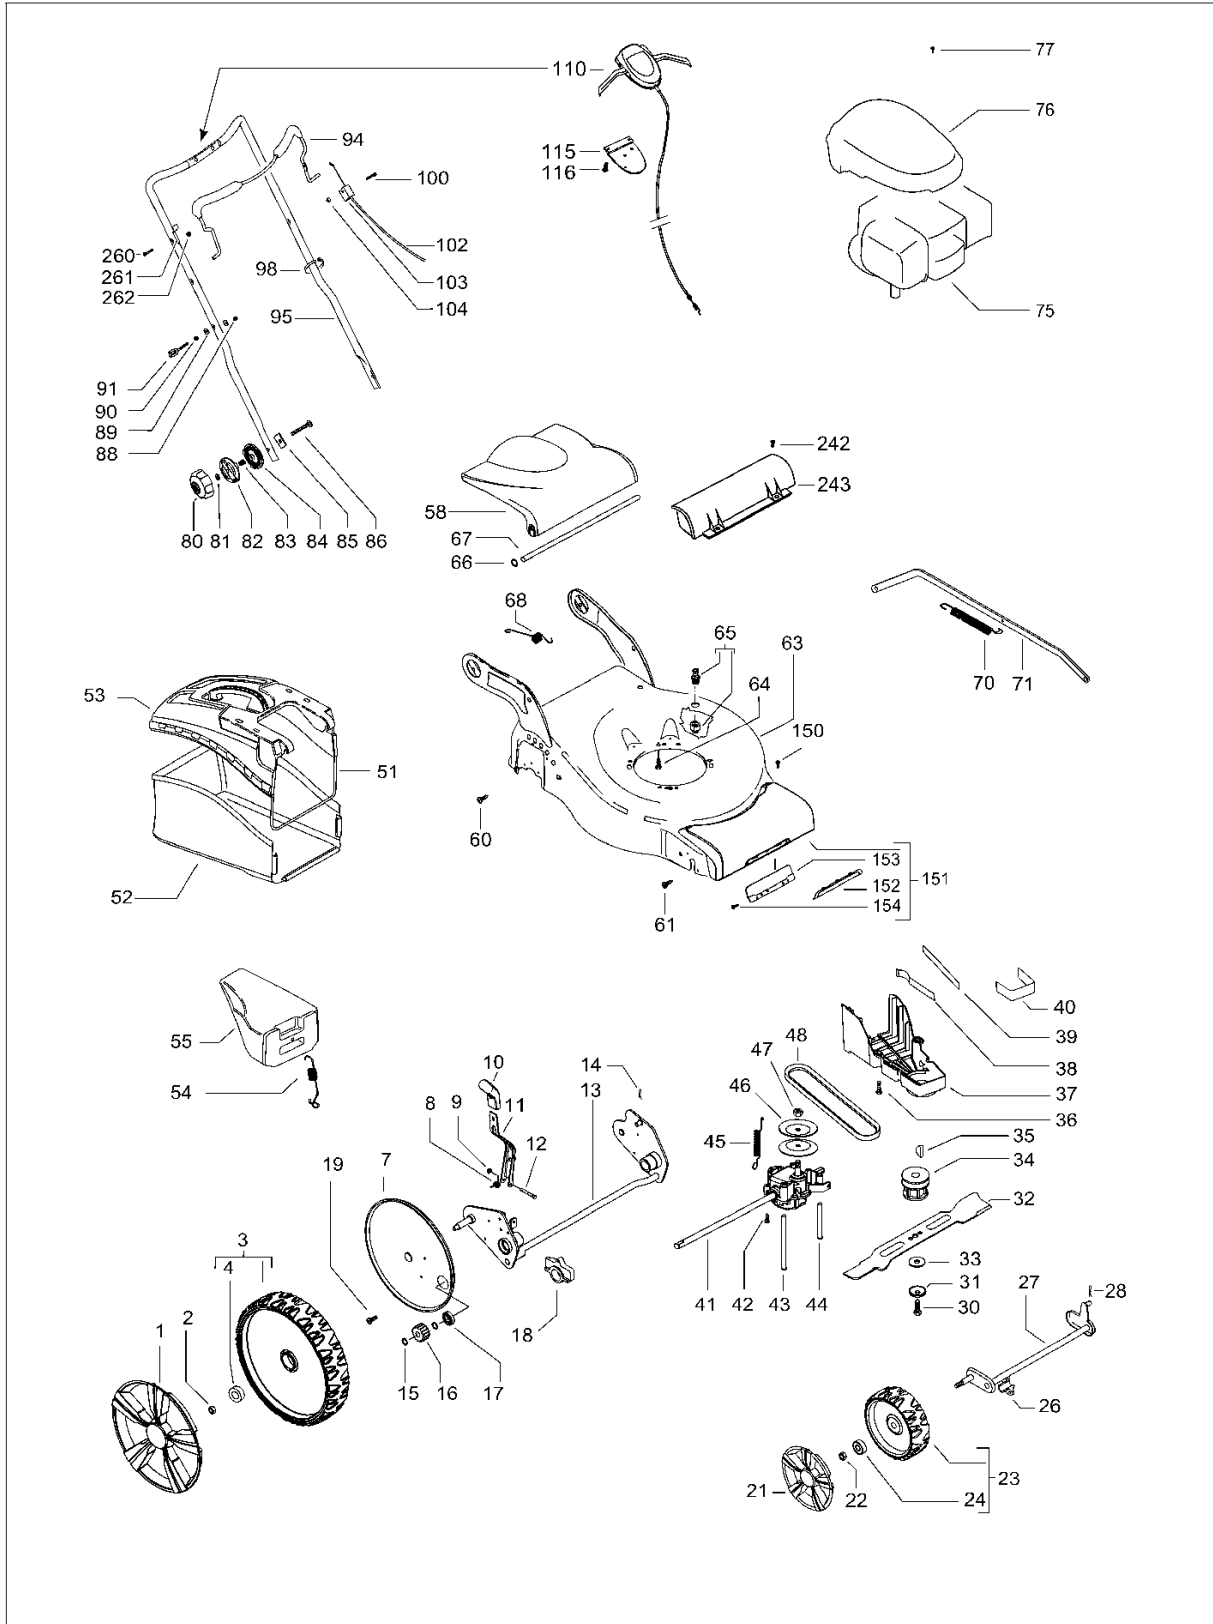

MOWER DECK / CUTTING DECK

M46-140 AWRX, 96717310103, 2015-06

Ref	Part No	Description	Remark	QTY KIT
1	574 39 66-01	HUB CAP		2
2	504 85 78-01	NUT		2
3	574 45 12-01	WHEEL ASSY		2
4	531 20 87-78	BEARING		4
7	504 53 99-01	HUB CAP		2
8	531 21 08-17	SPRING		1
9	531 20 84-92	NUT		1
10	580 46 24-01	KNOB		1
11	581 17 86-01	LEVER ASSY		1
12	538 23 58-07	SCREW		1
13	510 09 28-01	REAR AXLE		1
14	531 20 66-53	PIN		1
15	531 20 87-72	WASHER		4
16	544 34 23-01	PINION		2
17	531 20 87-78	BEARING		2
18	531 20 59-44	SUPPORT		2
19	531 20 78-56	SCREW		4
21	574 39 64-01	HUB CAP		2
22	504 85 78-01	NUT		2
23	574 45 09-01	WHEEL ASSY		2
24	531 20 87-78	BEARING		4
26	577 38 42-01	SUPPORT		2
27	573 97 60-01	FRONT AXLE		1
28	531 20 66-53	PIN		1
30	531 20 80-08	SCREW		1
31	531 20 72-37	WASHER		1
32	580 25 92-02	MOWER BLADE		1
33	531 20 72-43	WASHER		1
34	504 59 12-01	BLADE SUPPORT		1
35	531 20 74-32	KEY		1
36	531 20 78-56	SCREW		3
37	544 46 22-01	BELT GUARD		1
38	504 04 61-01	WEAR PROTECTION		1
39	544 46 25-01	WEAR PROTECTION		1
40	504 05 66-01	PROTECTION		1
41	504 54 14-02	GEAR BOX		1
42	510 03 75-01	SCREW		2
43	544 93 44-01	BELT GUIDE		1
44	544 93 43-01	BELT GUIDE		1
45	544 93 47-01	SPRING		1
46	504 54 79-01	PULLEY		2
47	504 54 80-01	NUT		1
48	504 03 48-01	BELT		1
51	574 86 94-01	FRAME		1
52	574 86 96-02	GRASSBAG		1
53	574 61 03-01	GRASSBAG		1
54	522 85 77-01	SPRING		1
55	531 21 06-17	PLUG		1
58	574 61 02-01	HATCH		1
60	531 20 66-77	SCREW		2
61	525 43 31-01	SCREW		4
63	581 29 20-02	CHASSIS		1
64	531 21 28-51	SCREW		3
65	531 20 58-48	CONNECTOR		1
66	531 20 76-57	RETAINING RING		2
67	531 21 14-41	TIE ROD		1
68	531 21 18-40	SPRING		1
70	579 24 53-02	SPRING		1
71	580 96 33-01	ROD		1
75	.	TBD	engine, Rato, model number 10100-Z251310	1
76	580 29 06-01	SHROUD		1
77	580 77 53-01	SCREW ITXPANM		3
80	580 42 43-01	KNOB		2
81	531 20 49-22	WASHER		2