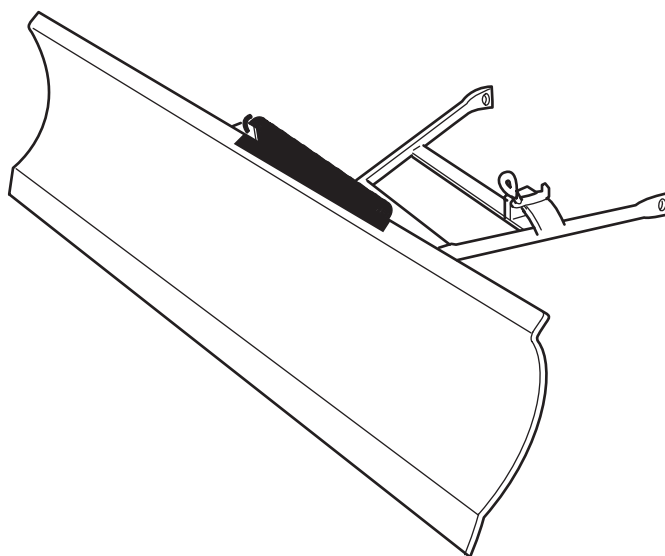

SNÖBLAD
PUSKULEVY
SNØSKJÆR
SCHNEERÄUMSCHILD
SNOW BLADE
SNESKRABER
CHASSE-NEIGE

Instruktion
Käyttöohjeet
Instruksjon
Bedienungsanleitung
Instructions
Brugsanvisning
Manuel d'utilisation

967 28 00-01

T-30357

MADE BY KOVA