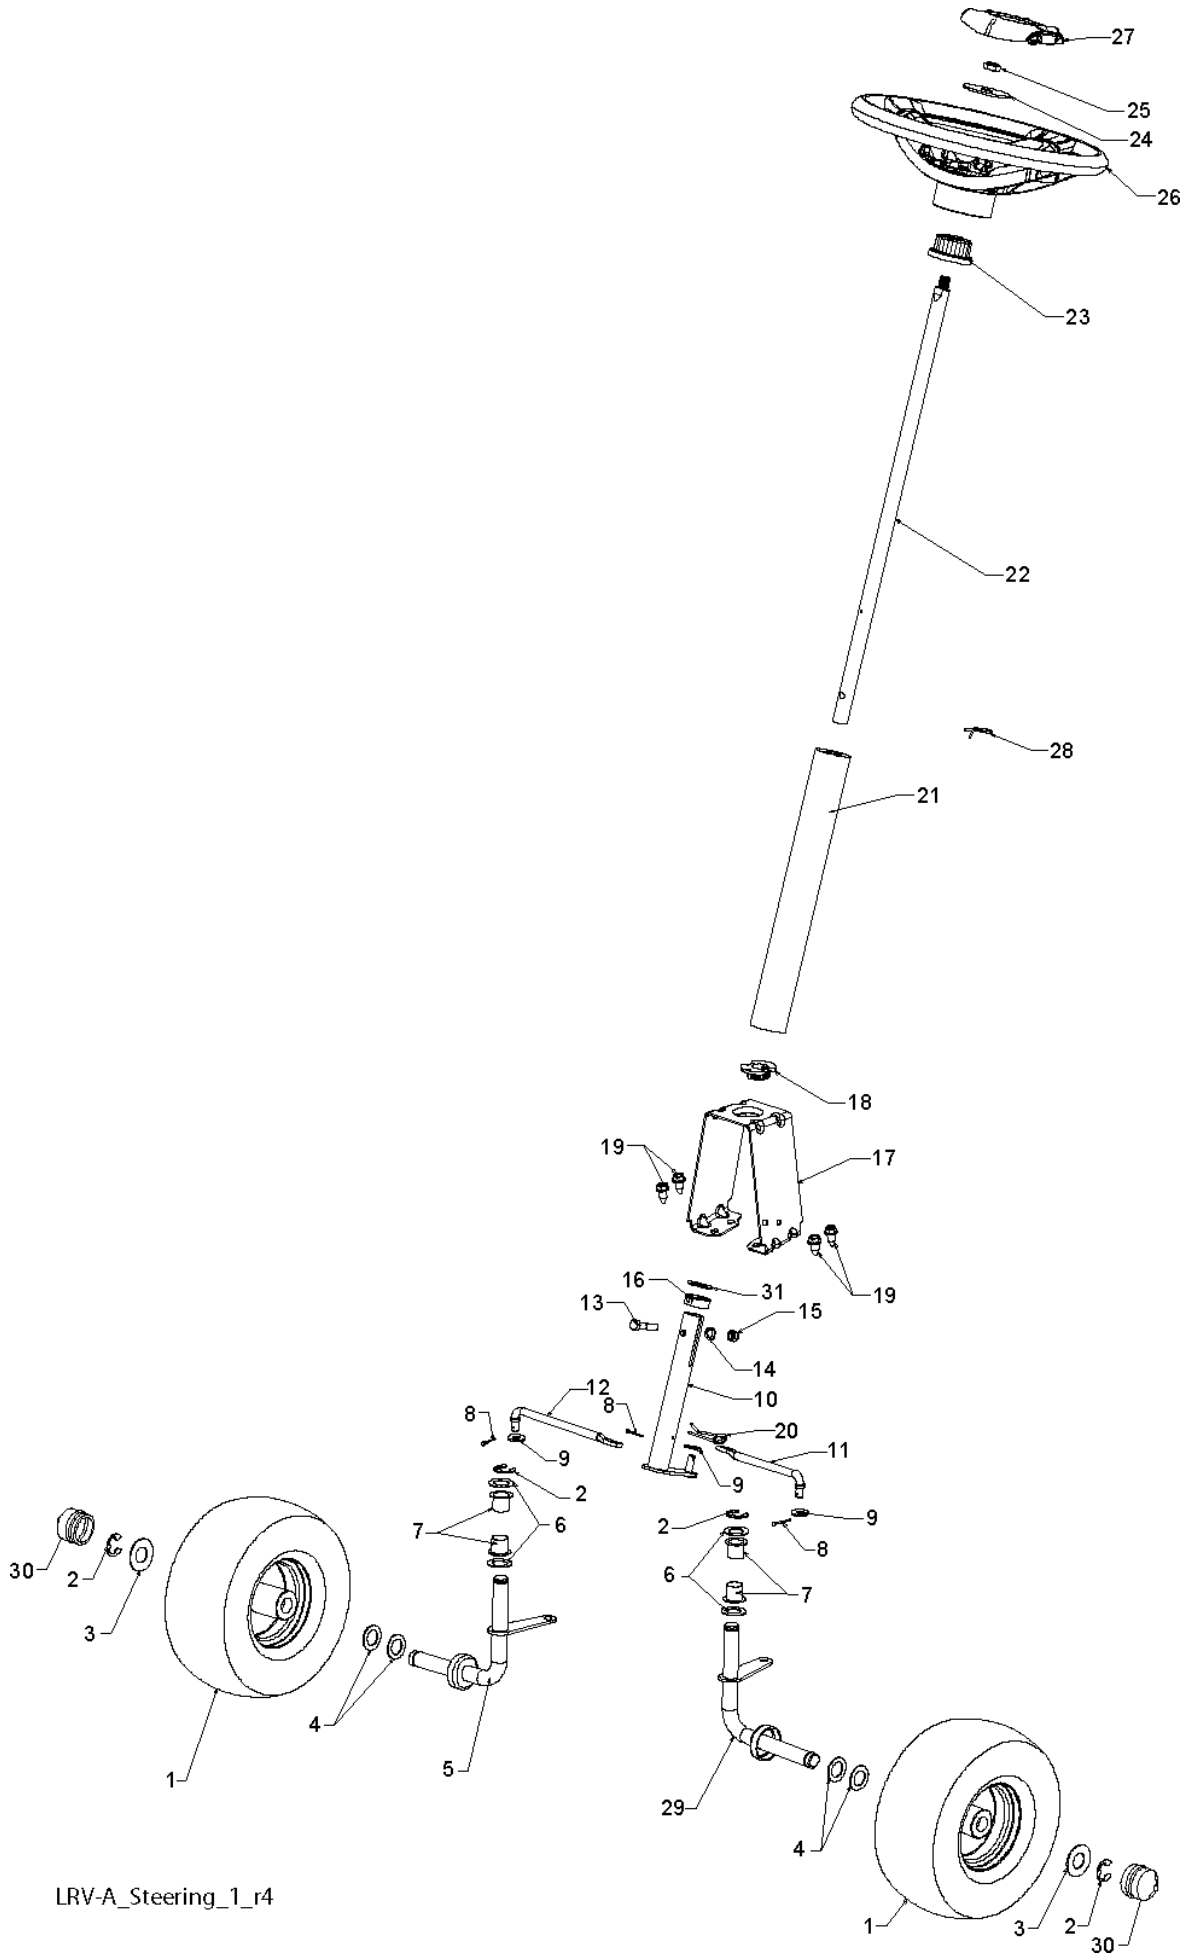

LRV-A_Steering_1_r4

STEERING

MOWCART 66, 96021000905, 2013-06

Ref	Part No	Description	Remark	QTY KIT
1	581 42 06-02	WHEEL ASSY		1
2	812 00 00-01	RETAINING RING		1
3	532 18 89-67	WASHER		1
4	532 12 17-49	WASHER		1
5	532 43 53-24	SPINDLE	RH	1
6	532 12 49-31	WASHER		1
7	532 12 49-37	BEARING COL. STRG.		1
8	532 42 10-76	PIN		1
9	819 13 14-14	WASHER		1
10	532 42 80-38	SHAFT		1
11	532 42 80-35	LINK		1
12	532 42 80-36	LINK		1
13	874 78 05-24	BOLT		1
14	819 13 10-16	WASHER		1
15	873 80 05-00	LOCK NUT		1
16	532 42 80-44	BUSHING		1
17	532 42 82-52	SUPPORT		1
18	532 19 52-27	BUSHING		1
19	817 00 05-12	SCREW		1
20	532 42 80-45	CLIP		1
21	532 42 83-47	COVER		1
22	532 42 82-13	SHAFT		1
23	532 43 77-47	ADAPTER WHEEL		1
24	819 18 38-12	WASHER		1
25	873 94 08-00	NUT		1
26	532 42 45-51	STEERING WHEEL		1
27	532 44 15-06	HUB CAP		1
28	532 19 98-49	RETAINER SPRING		1
29	532 43 53-23	SPINDLE	LH	1
30	532 19 32-68	CAP		1
31	819 34 32-10	WASHER		1