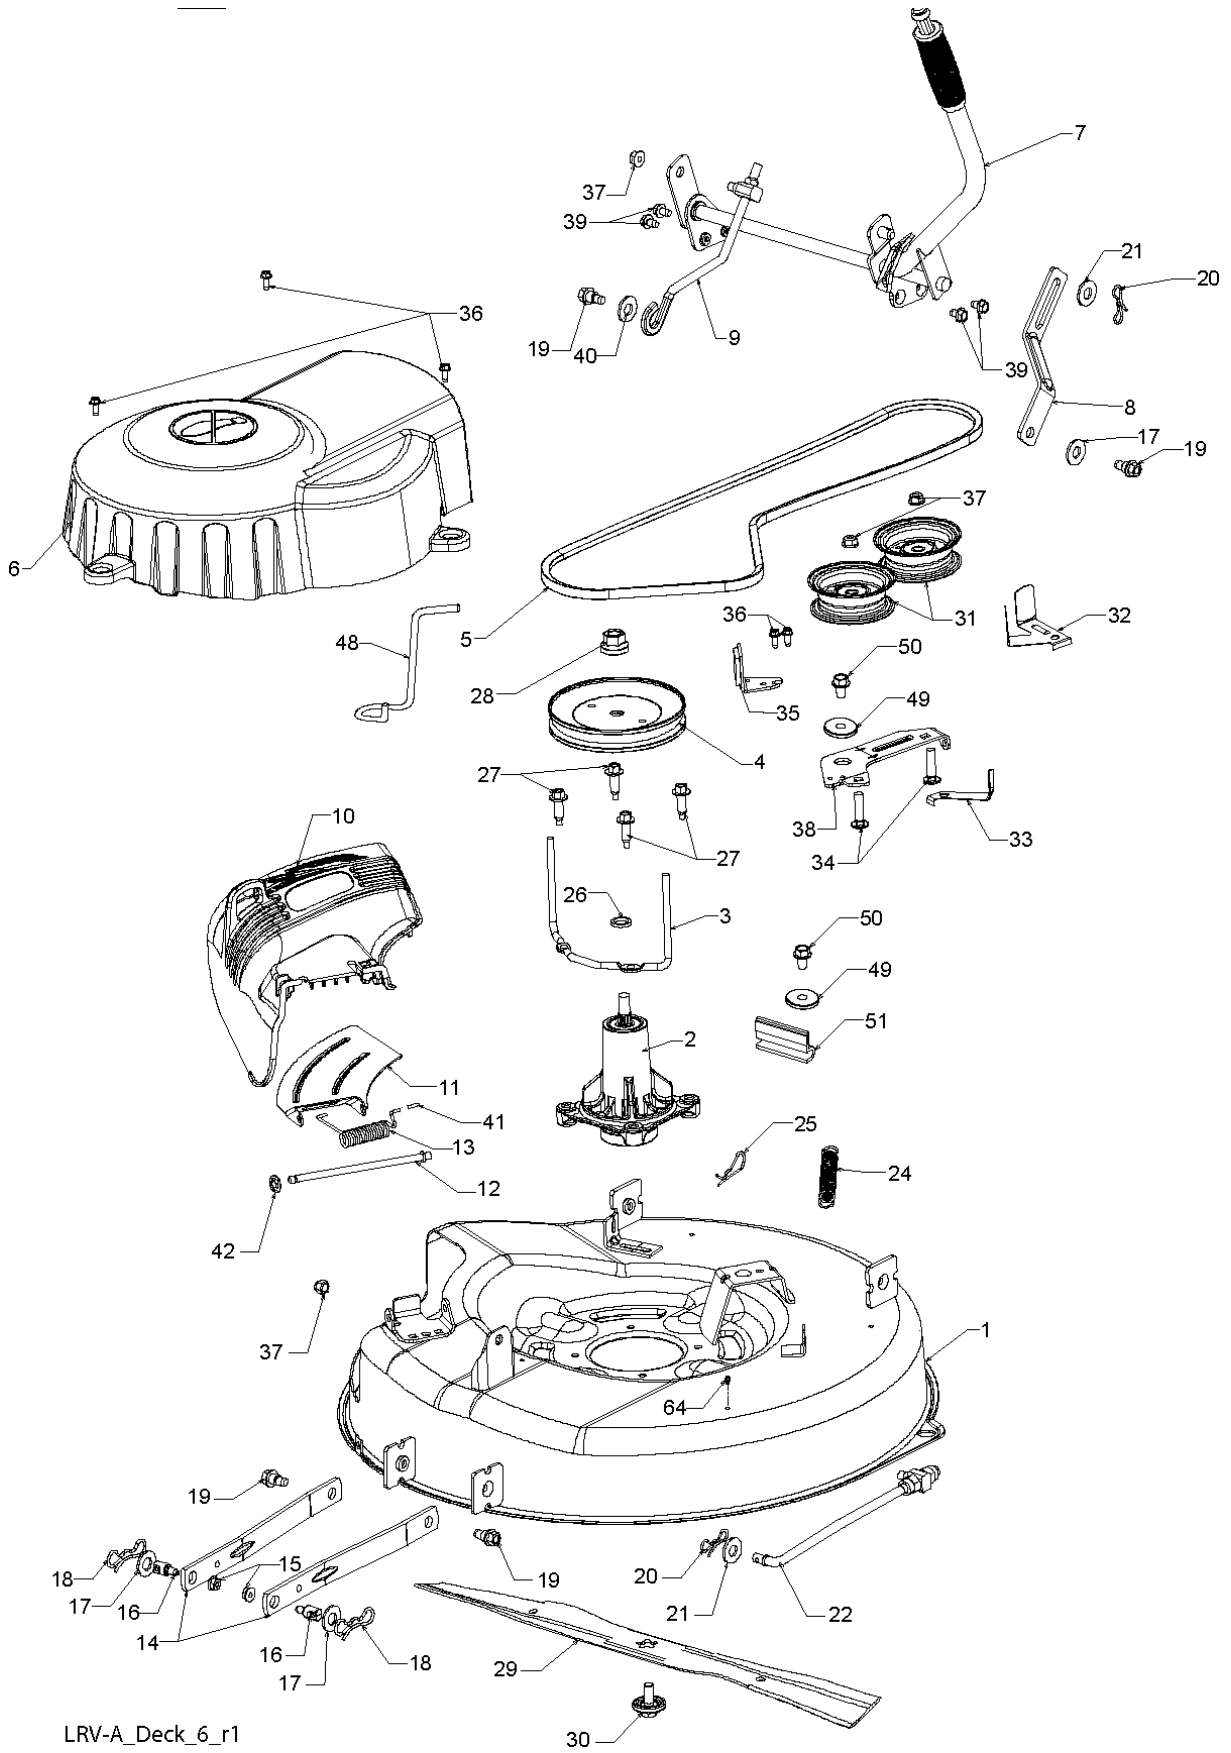

LRV-A_Deck_6_r1

MOWER DECK / CUTTING DECK

MOWCART 66, 96021000905, 2013-06

Ref	Part No	Description	Remark	QTY KIT
1	532 42 81-93	DECK		1
2	532 19 28-70	MANDREL		1
3	532 43 25-20	KEEPER		1
4	532 43 25-94	PULLEY		1
5	532 42 85-78	BELT		1
6	532 43 93-76	CABLE GUARD		1
7	532 42 93-95	LIFTING LEVER ASSY		1
8	532 42 91-95	LINK		1
9	532 42 93-97	LINK		1
10	532 43 89-23	DEFLECTOR		1
11	532 42 89-68	SUPPORT		1
12	532 13 14-91	SHAFT		1
13	532 19 70-26	TORSION SPRING		1
14	532 41 88-63	ARM		1
15	873 90 05-00	NUT		1
16	532 19 51-61	STUD		1
17	819 19 19-12	WASHER		1
18	532 19 42-09	SPRING		1
19	532 19 65-39	BOLT		1
20	532 19 42-08	PIN		1
21	819 17 19-12	WASHER		1
22	532 42 93-50	LINK		1
24	532 42 95-31	SPRING		1
25	532 12 47-88	RETAINING RING		1
26	532 18 76-90	WASHER		1
27	532 17 39-84	SCREW		1
28	532 40 02-34	NUT		1
29	532 43 90-52	BLADE		1
30	532 19 30-03	SCREW		1
31	532 19 31-97	PULLEY		1
32	532 14 10-43	GUARD		1
33	532 19 34-14	BELT GUIDE		1
34	872 11 06-12	BOLT		1
35	532 19 94-70	ARM		1
36	532 13 77-29	SCREW		1
37	873 90 06-00	NUT		1
38	532 42 84-35	IDLER		1
39	817 49 05-08	SCREW		1
40	819 17 16-16	WASHER		1
41	532 10 53-04	HUB CAP		1
42	532 11 04-52	NUT		1
48	532 43 86-10	KEEPER		1
49	532 19 90-92	SPACER		1
50	817 00 06-16	SCREW		1
51	532 40 47-42	DAMPING PIECE		1
64	817 67 06-08	SCREW		1