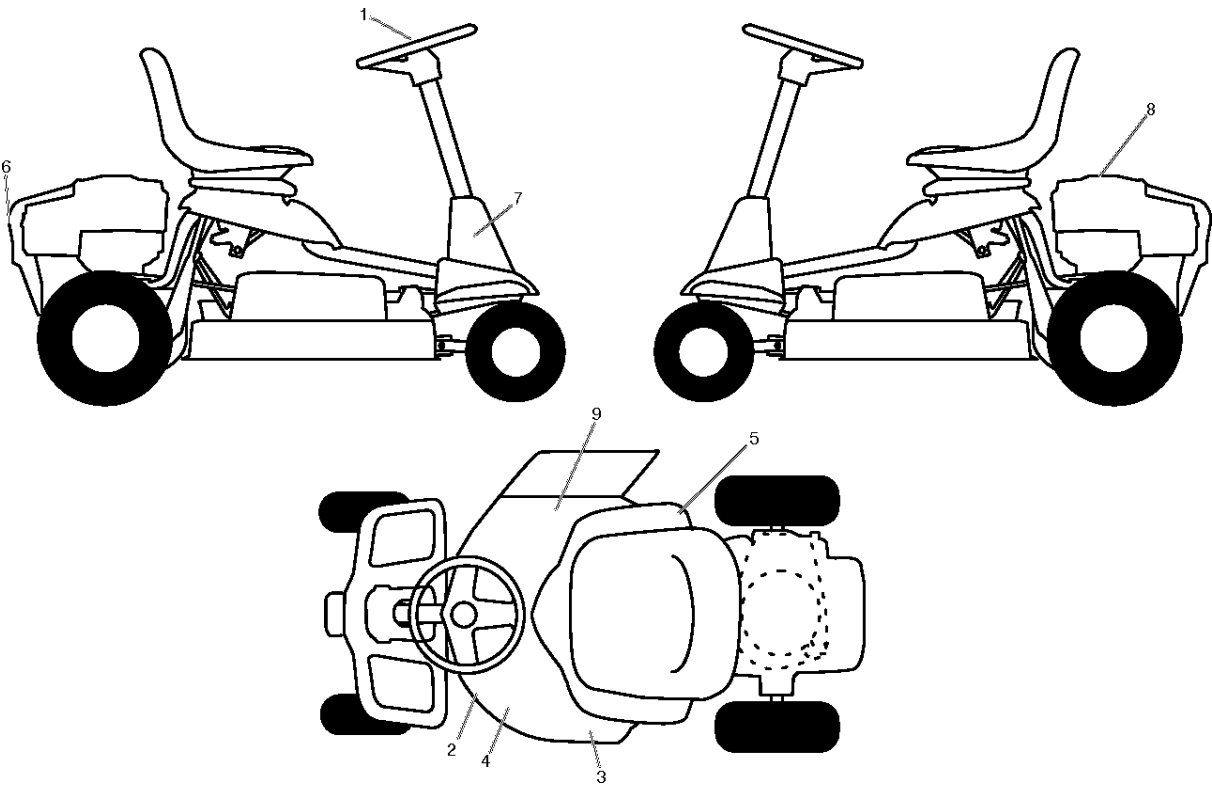

SPARE PARTS LIST

TRACTORS/RIDE MOWERS

MOWCART 66, 96021000905, 2013-06

LRV-A_Chassis_6

CHASSIS & ENCLOSURES

MOWCART 66, 96021000905, 2013-06

Ref	Part No	Description	Remark	QTY KIT
1	532 42 80-48	CHASSIS		1
2	532 42 82-47	AXLE		1
3	532 42 82-44	AXLE		1
4	532 42 83-46	SHIELD		1
5	532 42 81-10	BRACES		1
6	532 42 81-09	COVER		1
7	532 42 80-40	PLATE		1
8	532 42 85-76	BRACKET		1
9	532 42 88-56	BRACKET		1
10	532 19 55-30	BERCEAU DE SIEGE CONDUCTEUR		1
11	532 17 46-48	BRKT.MNTNG.SWITCH.SEAT		1
12	532 43 67-53	BOOT		1
13	532 43 69-13	COVER		1
14	532 42 82-50	FOOT PLATE		1
15	532 42 82-49	SUPPORT		1
16	532 43 69-11	CONTROL		1
17	532 42 83-48	GUARD		1
18	000 00 00-00	W/O DESCRIPTION		1
19	532 42 89-86	KEEPER		1
20	532 42 80-46	BRACKET		1
21	532 42 98-15	LEVER SWITCH REAR		1
22	532 42 88-26	CLUTCH		1
23	532 14 98-46	BOULE DE LEVIER 149846		1
24	532 41 63-58	SCREW		1
25	872 14 04-24	BOLT		1
26	873 51 04-00	NUT		1
27	532 43 00-87	SPACER		1
28	580 74 72-01	HUB ASSY		1
29	532 43 08-17	BOLT		1
30	532 43 04-70	BEARING		1
31	532 43 73-22	SPACER		1
32	532 15 04-06	BOLT		1
33	532 12 41-81	SPRING		1
34	532 12 12-50	SPRING		1
35	872 05 04-12	BOLT		1
36	532 12 70-18	BOLT		1
37	819 17 19-12	WASHER		1
38	532 16 63-69	WING NUT		1
39	532 13 43-00	SPACER		1
40	532 12 12-48	BUSHING		1
41	532 12 39-76	LOCKNUT		1
42	532 17 18-52	BOLT		1
43	873 80 05-00	LOCK NUT		1
44	532 44 06-92	SEAT		1
45	817 00 05-12	SCREW		1
46	817 49 05-08	SCREW		1
47	532 08 67-77	SCREW		1
48	532 40 89-81	BEARING		1
49	817 06 05-16	SCREW		1
50	532 16 54-92	BOLT		1
52	532 14 50-06	CLIP		1