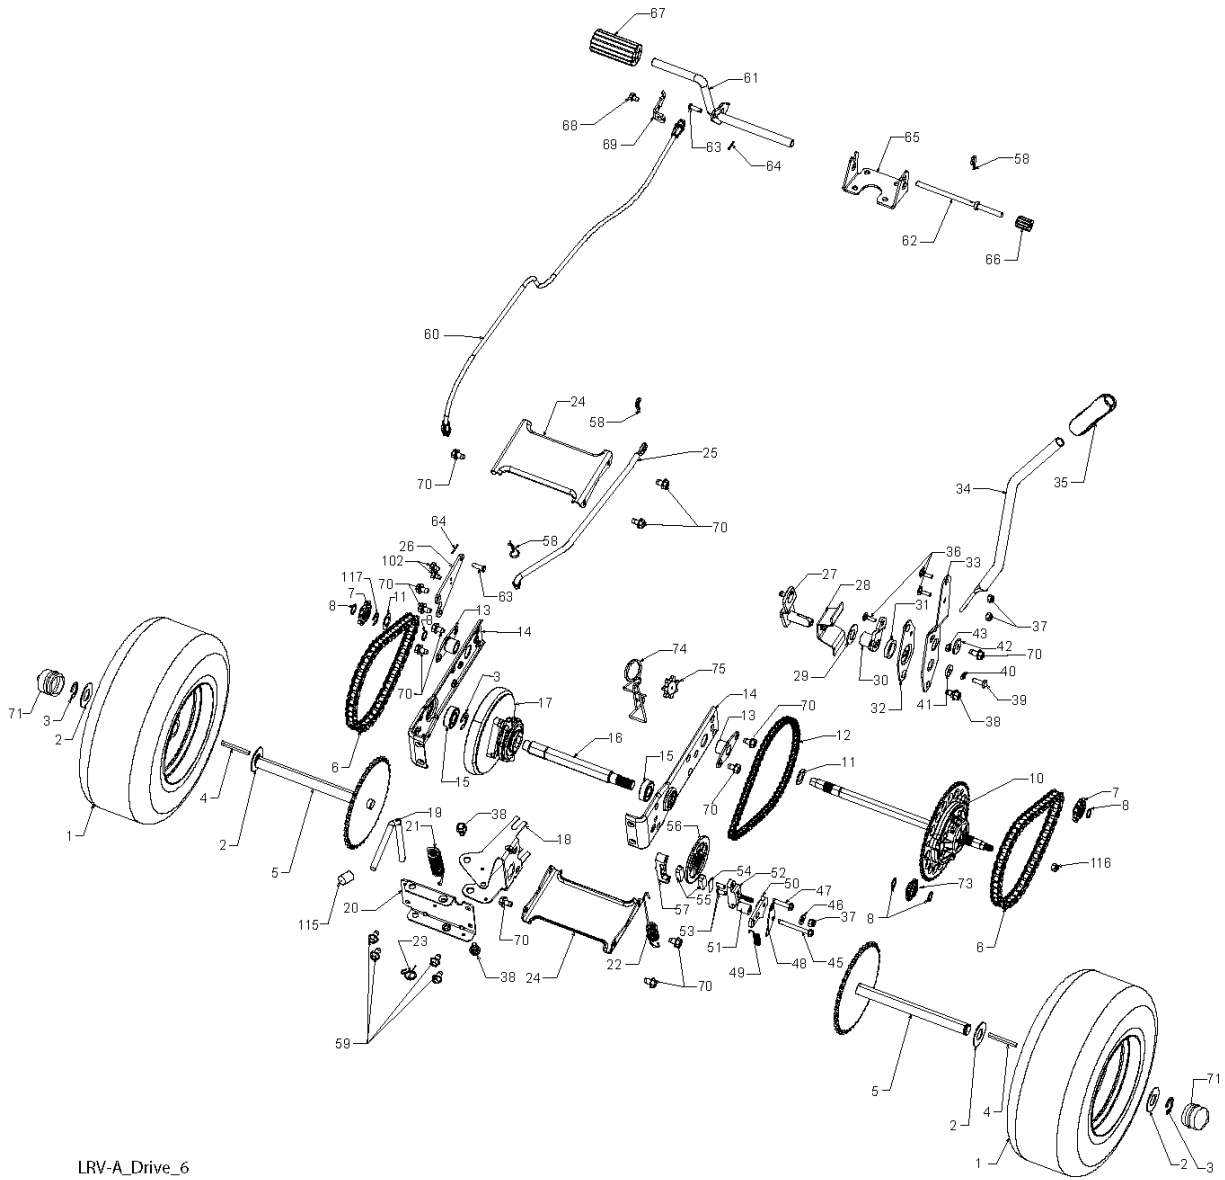

LRV-A_Drive_6

DRIVE

MOWCART 66, 96021000905, 2013-06

Ref	Part No	Description	Remark	QTY KIT
	000 00 00-00	W/O DESCRIPTION	SERVICE TRANSAXLE (436144)	1
1	581 42 07-02	WHEEL ASSY		1
2	532 12 17-48	WASHER		1
3	812 00 00-01	RETAINING RING		1
4	532 12 35-83	KEY		1
5	532 42 79-39	AXLE		1
6	532 42 80-69	CHAIN		1
7	532 42 78-73	SPROCKET		1
8	812 10 00-09	RING		1
10	532 42 88-76	DIFFERENTIAL PEDAL ASSY		1
11	532 00 13-70	WASHER		1
12	532 43 06-45	CHAIN		1
13	532 43 08-45	BUSHING		1
14	532 43 85-68	BRACKET		1
15	532 12 47-93	BEARING		1
16	532 42 79-26	SHAFT		1
17	532 43 72-81	WHEEL		1
18	532 42 47-59	ARM		1
19	532 43 08-70	ROD		1
20	532 42 79-97	BRACES		1
21	532 42 80-77	SPRING		1
22	532 42 80-76	SPRING		1
23	532 43 13-74	SPRING		1
24	532 42 79-95	BRACES		1
25	532 42 83-03	LINK		1
26	532 42 98-16	ARM		1
27	532 42 90-53	LEVER		1
28	532 42 83-02	LEVER		1
29	532 17 48-40	WASHER		1
30	532 44 43-04	LEVER		1
31	532 42 90-55	SPACER		1
32	532 42 84-64	MOUNTING BRAKET		1
33	532 42 84-61	BRACKET		1
34	532 42 84-62	ARM		1
35	580 96 23-01	GRIP		1
36	872 11 04-06	BOLT		1
37	873 80 04-00	NUT		1
38	532 16 54-92	BOLT		1
39	874 78 04-12	BOLT		1
40	810 04 04-00	WASHER		1
41	819 09 12-10	WASHER		1
42	532 16 60-02	WASHER		1
43	873 68 04-00	NUT		1
45	817 49 04-36	SCREW		1
46	819 09 10-16	WASHER		1
47	817 49 04-20	SCREW		1
48	532 43 02-49	PLATE		1
49	532 43 02-45	SPRING		1
50	532 42 80-21	ARM		1
51	532 43 02-47	SPACER		1
52	532 42 80-78	CALIPER		1
53	877 01 08-10	PIN		1
54	532 42 80-19	PLATE		1
55	532 42 80-17	BRAKE		1
56	532 43 52-53	BRAKE		1
57	532 42 80-16	HUB CAP		1
58	532 12 47-88	RETAINING RING		1
59	817 49 05-08	SCREW		1
60	532 44 08-55	CABLE		1
61	532 42 79-45	PEDAL		1
62	532 42 96-78	ROD		1
63	877 10 08-12	PIN		1
64	532 42 10-76	PIN		1
65	532 42 93-25	BRACKET		1