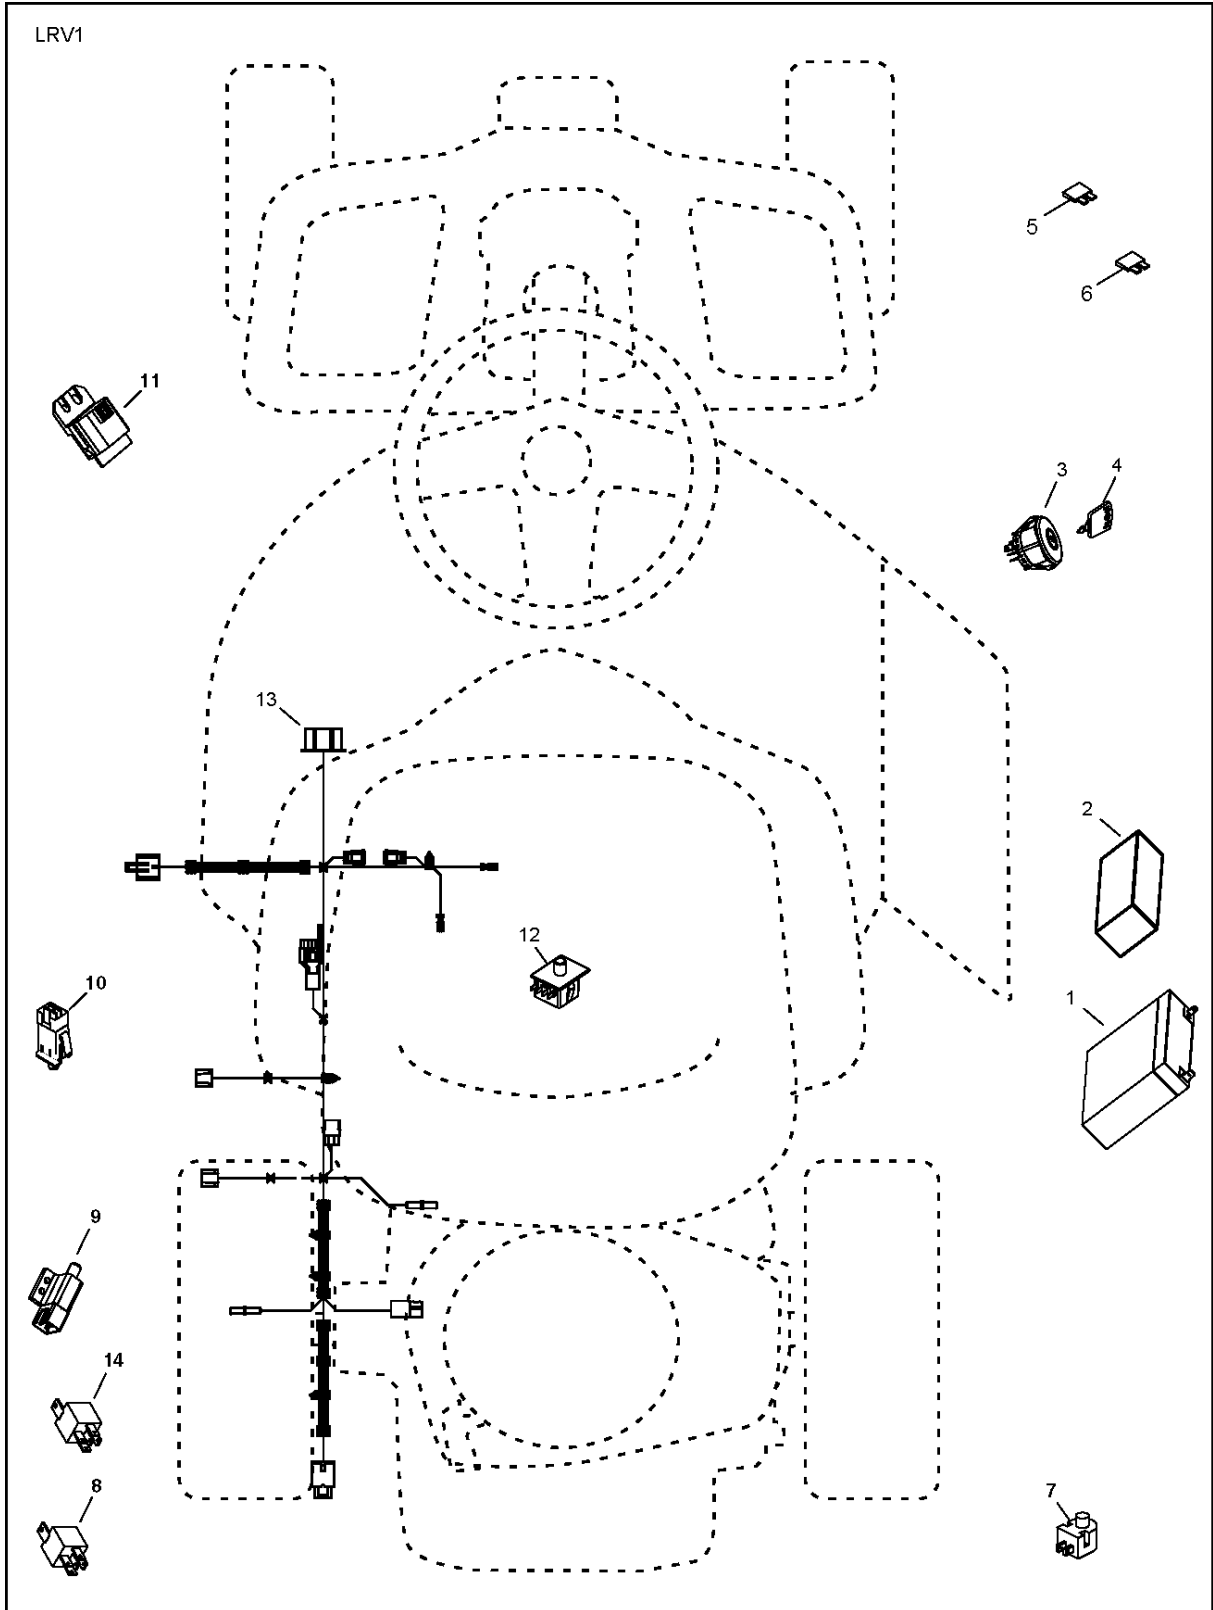

ELECTRICAL

MOWCART 66, 96021000905, 2013-06

Ref	Part No	Description	Remark	QTY KIT
1	580 76 49-01	BATTERY		1
2	532 42 54-16	FOAM PLASTIC		1
3	532 19 33-50	IGNITION MODULE		1
4	532 41 19-33	KEY		1
5	532 43 33-30	FUSE		1
6	532 42 59-37	FUSE		1
7	532 16 07-84	BRAKER		1
8	532 43 15-42	RELAY		1
9	532 10 95-53	SWITCH		1
10	532 17 61-38	SWITCH INTERLOCK		1
11	532 43 18-46	MODULE		1
12	532 19 27-49	SWITCH.SEAT.DP W/RAMPS		1
13	580 82 01-01	HARNESS		1
14	532 10 97-48	RELAY		1