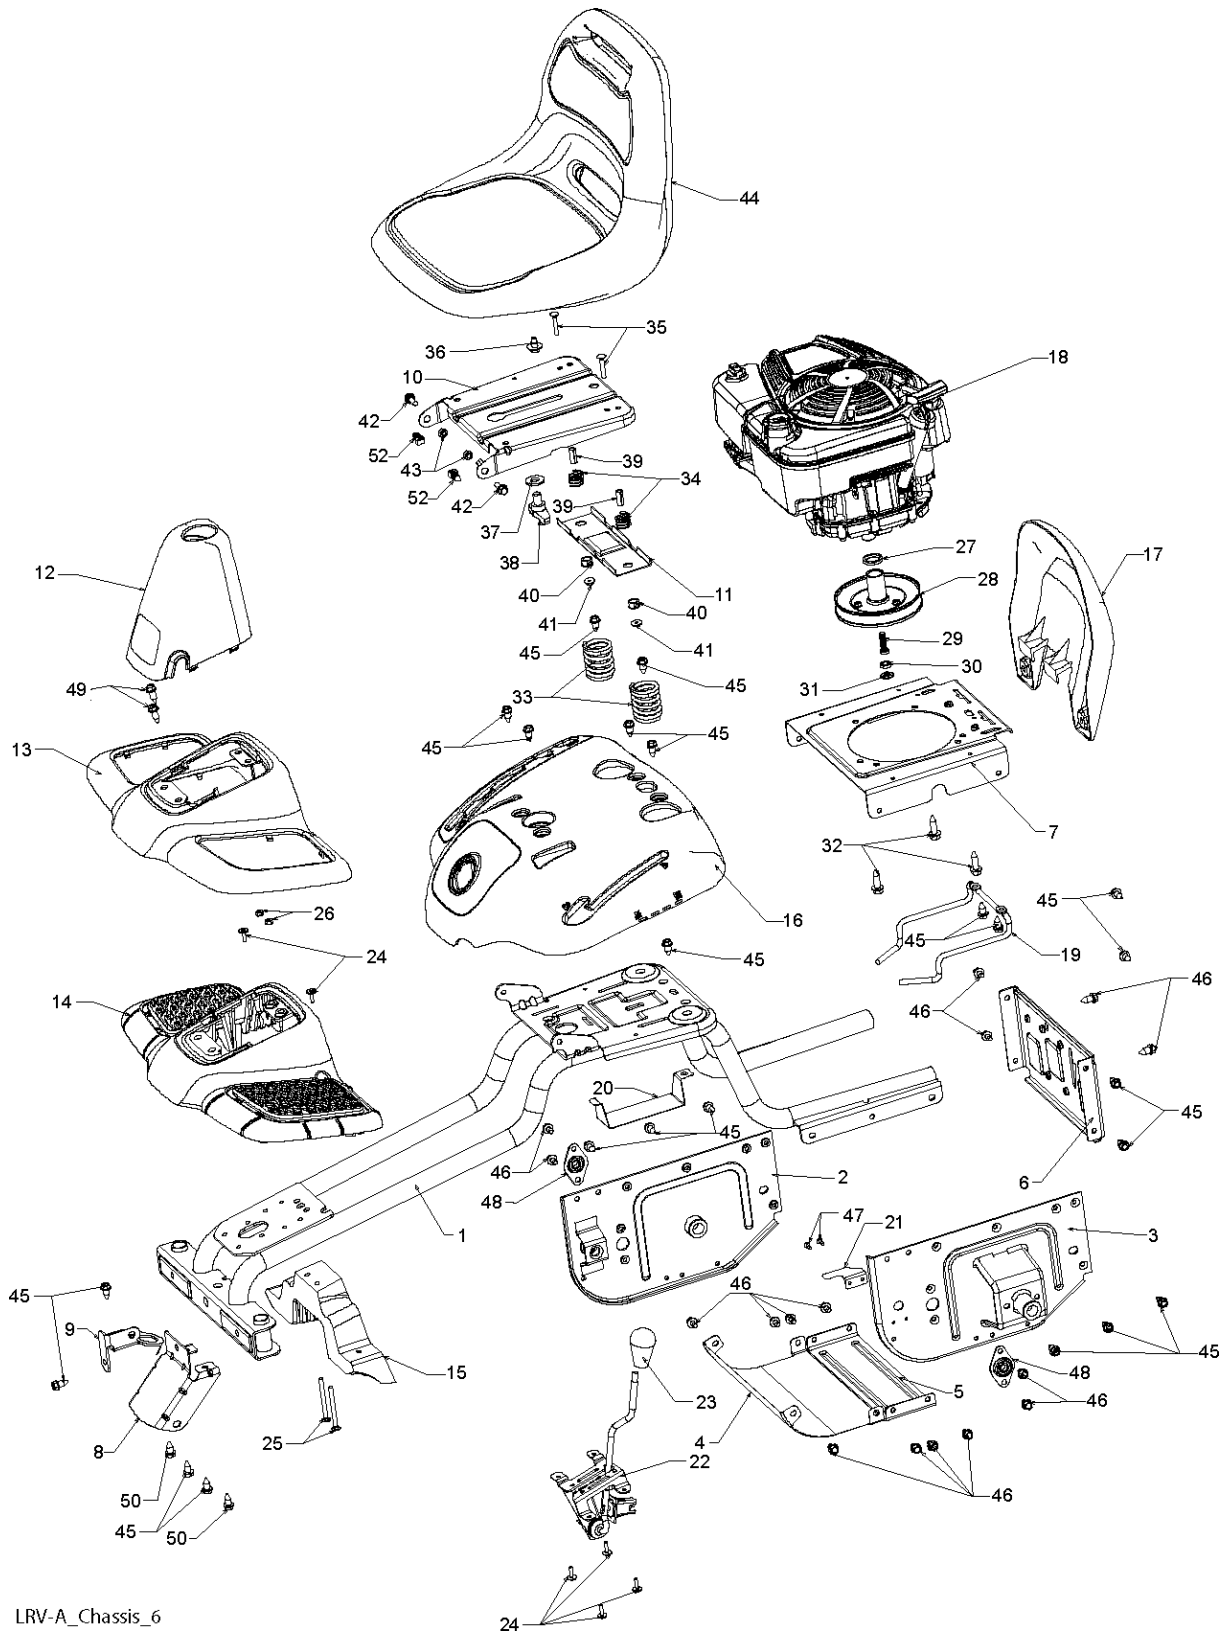

SPARE PARTS LIST

TRACTORS/RIDE MOWERS

MOWCART 66, 96021000905, 2013-06

LRV-A_Chassis_6

CHASSIS & ENCLOSURES

MOWCART 66, 96021000905, 2013-06

Ref	Part No	Description	Remark	QTY KIT
1	532 42 80-48	CHASSIS		1
2	532 42 82-47	AXLE		1
3	532 42 82-44	AXLE		1
4	532 42 83-46	SHIELD		1
5	532 42 81-10	BRACES		1
6	532 42 81-09	COVER		1
7	532 42 80-40	PLATE		1
8	532 42 85-76	BRACKET		1
9	532 42 88-56	BRACKET		1
10	532 19 55-30	BERCEAU DE SIEGE CONDUCTEUR		1
11	532 17 46-48	BRKT.MNTNG.SWITCH.SEAT		1
12	532 43 67-53	BOOT		1
13	532 43 69-13	COVER		1
14	532 42 82-50	FOOT PLATE		1
15	532 42 82-49	SUPPORT		1
16	532 43 69-11	CONTROL		1
17	532 42 83-48	GUARD		1
18	000 00 00-00	W/O DESCRIPTION		1
19	532 42 89-86	KEEPER		1
20	532 42 80-46	BRACKET		1
21	532 42 98-15	LEVER SWITCH REAR		1
22	532 42 88-26	CLUTCH		1
23	532 14 98-46	BOULE DE LEVIER 149846		1
24	532 41 63-58	SCREW		1
25	872 14 04-24	BOLT		1
26	873 51 04-00	NUT		1
27	532 43 00-87	SPACER		1
28	580 74 72-01	HUB ASSY		1
29	532 43 08-17	BOLT		1
30	532 43 04-70	BEARING		1
31	532 43 73-22	SPACER		1
32	532 15 04-06	BOLT		1
33	532 12 41-81	SPRING		1
34	532 12 12-50	SPRING		1
35	872 05 04-12	BOLT		1
36	532 12 70-18	BOLT		1
37	819 17 19-12	WASHER		1
38	532 16 63-69	WING NUT		1
39	532 13 43-00	SPACER		1
40	532 12 12-48	BUSHING		1
41	532 12 39-76	LOCKNUT		1
42	532 17 18-52	BOLT		1
43	873 80 05-00	LOCK NUT		1
44	532 44 06-92	SEAT		1
45	817 00 05-12	SCREW		1
46	817 49 05-08	SCREW		1
47	532 08 67-77	SCREW		1
48	532 40 89-81	BEARING		1
49	817 06 05-16	SCREW		1
50	532 16 54-92	BOLT		1
52	532 14 50-06	CLIP		1