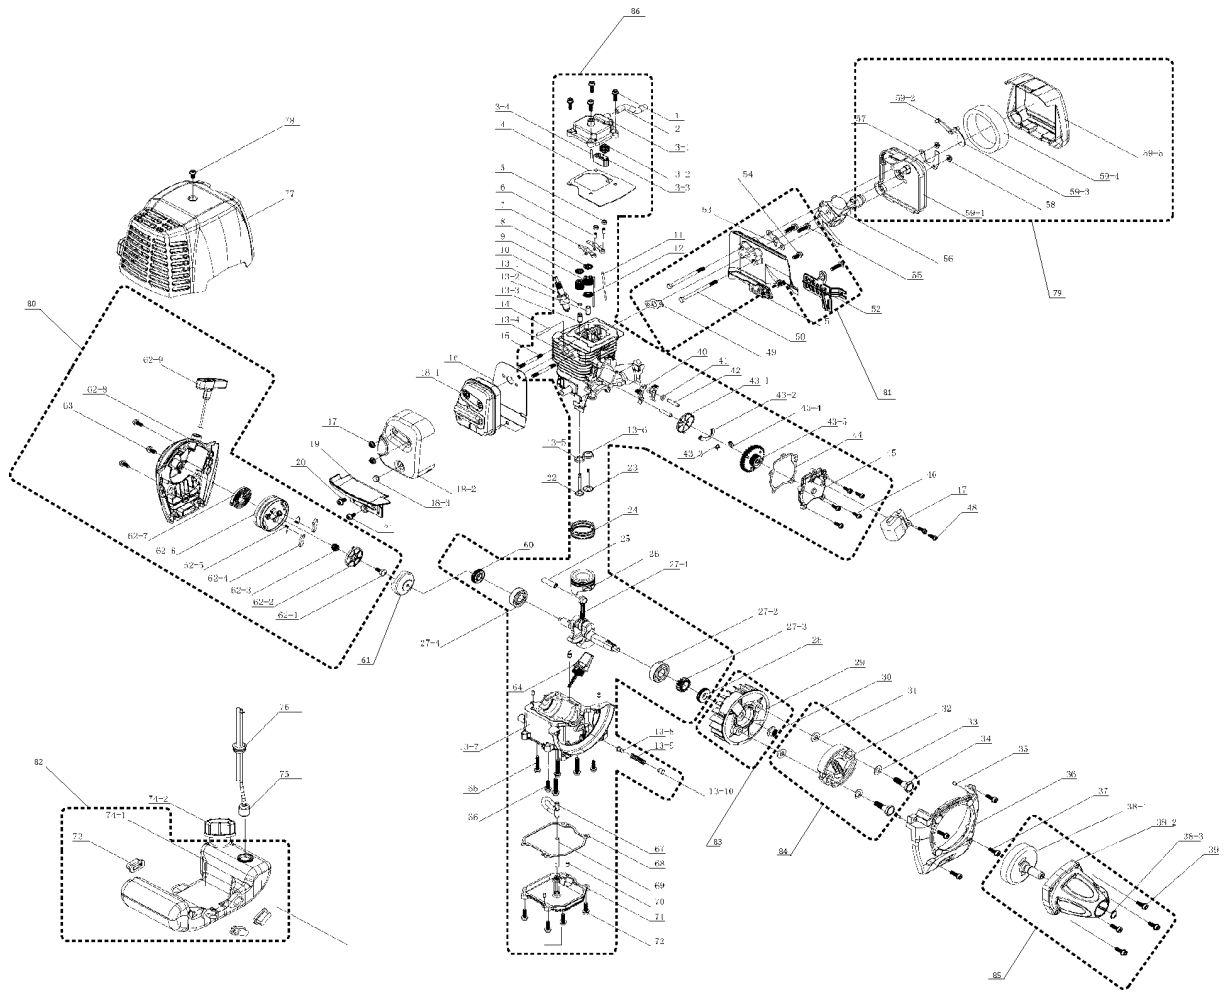

## ENGINE

MAC BC 435 L, 965999701, 2010-05

Ref	Part no.	Description	Remark	Qty	Kit
1	575 22 76-01	BOLT		4	
2	575 22 77-01	VENTILATING HOSE		1	
3	575 22 78-01	COVER		1	
4	575 22 80-01	GASKET		1	
5	575 22 81-01	ADJUSTING NUT		2	
6	575 22 82-01	ADJUSTING SCREW		2	
7	575 22 86-01	PIVOTING ARM		2	
8	575 22 87-01	SPRING RETAINER		2	
9	575 22 88-01	SPRING		2	
10	575 28 77-01	SPARK PLUG		1	
11	575 22 90-01	PUSH ROD		2	
12	575 22 94-01	SEALING		1	
13	575 23 18-01	CYLINDER		1	
14	575 23 19-01	SHAFT		1	
15	575 23 22-01	STUD SCREW		2	
16	575 23 23-01	PLATE		1	
17	575 23 25-01	NUT		2	
18	575 23 26-01	MUFFLER ASSY		1	
19	575 23 32-01	COVER PLATE		1	
20	575 22 76-01	BOLT		1	
21	575 23 39-01	BOLT		1	
22	575 23 43-01	EXHAUST VALVE		1	
23	575 23 45-01	VALVE		1	
24	575 23 48-01	PISTON RING		1	
25	575 23 49-01	PISTON PIN		1	
26	575 23 51-01	PISTON		1	
27	575 23 54-01	CRANKSHAFT ASSY		1	
28	575 23 60-01	RADIAL SEAL		1	
29	575 23 61-01	FLYWHEEL ASSY		1	
30	575 23 62-01	NUT FLANGE		1	
31	575 23 70-01	WASHER		2	
32	575 23 71-01	CLUTCH ASSY		1	
33	575 23 72-01	SPRING WASHER		2	
34	575 23 73-01	BOLT		2	
35	575 23 74-01	GUIDE PIN		2	
36	575 23 75-01	COVER		1	
37	575 22 76-01	BOLT		4	
38	575 23 76-01	CLUTCH DRUM ASSY		1	
39	575 23 77-01	SCREW		4	
40	575 23 78-01	LIFTING ARM		2	
41	575 23 79-01	WASHER		1	
42	575 24 28-01	SHAFT		2	
43	575 24 31-01	CAMSHAFT		1	
44	575 24 34-01	GASKET		1	
45	575 24 36-01	COVER		1	
46	575 24 37-01	BOLT		5	
47	575 24 38-01	IGNITION COIL ASSY		1	
48	575 24 39-01	BOLT		2	
49	575 24 41-01	GASKET INTAKE		1	
50	575 24 42-01	BOLT		2	
51	575 24 43-01	INSULATION WALL		1	
52	575 28 13-01	PLATE		1	
53	575 28 16-01	GASKET		1	
54	575 28 18-01	BOLT		1	
55	575 28 19-01	BOLT		3	
56	575 28 20-01	CARBURETTOR ASSY		1	
57	575 28 25-01	PLATE		1	
58	575 28 29-01	NUT FLANGE		2	
59	575 28 35-01	FILTER HOLDER ASSY		1	
60	575 23 60-02	RADIAL SEAL		1	
61	575 28 55-01	DRIVER		1	
62	575 28 57-01	STARTER ASSY		1	
63	575 23 39-01	BOLT		3	
64	575 28 59-01	OIL GAUGE		1	