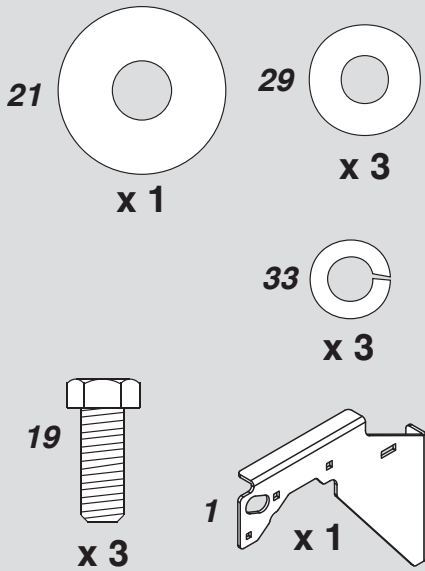

544 92 17-01

SELECT YOUR TRACTOR STYLE AND TURN TO THE PAGE INDICATED
SELECCIONE EL ESTILO QUE CORRESPONDE A SU TRACTOR Y DIRÍJASE A LA PÁGINA INDICADA.
CHOISISSEZ LE STYLE QUI CORRESPOND À VOTRE TRACTEUR ET ALLEZ À LA PAGE QUI EST INDIQUÉE.
SELEZIONARE IL TIPO DI TRATTORE E GIRARE LA PAGINA INDICATA.
WÄHLEN SIE DIE BAUART IHRES TRAKTORS UND SCHLAGEN SIE DIE ANGEGEBENE SEITE AUF.

1

2

3

4

4

17

5

6

7

9

10

11

13

14

15

17 → **18**

17 → **19**

18 → **20**