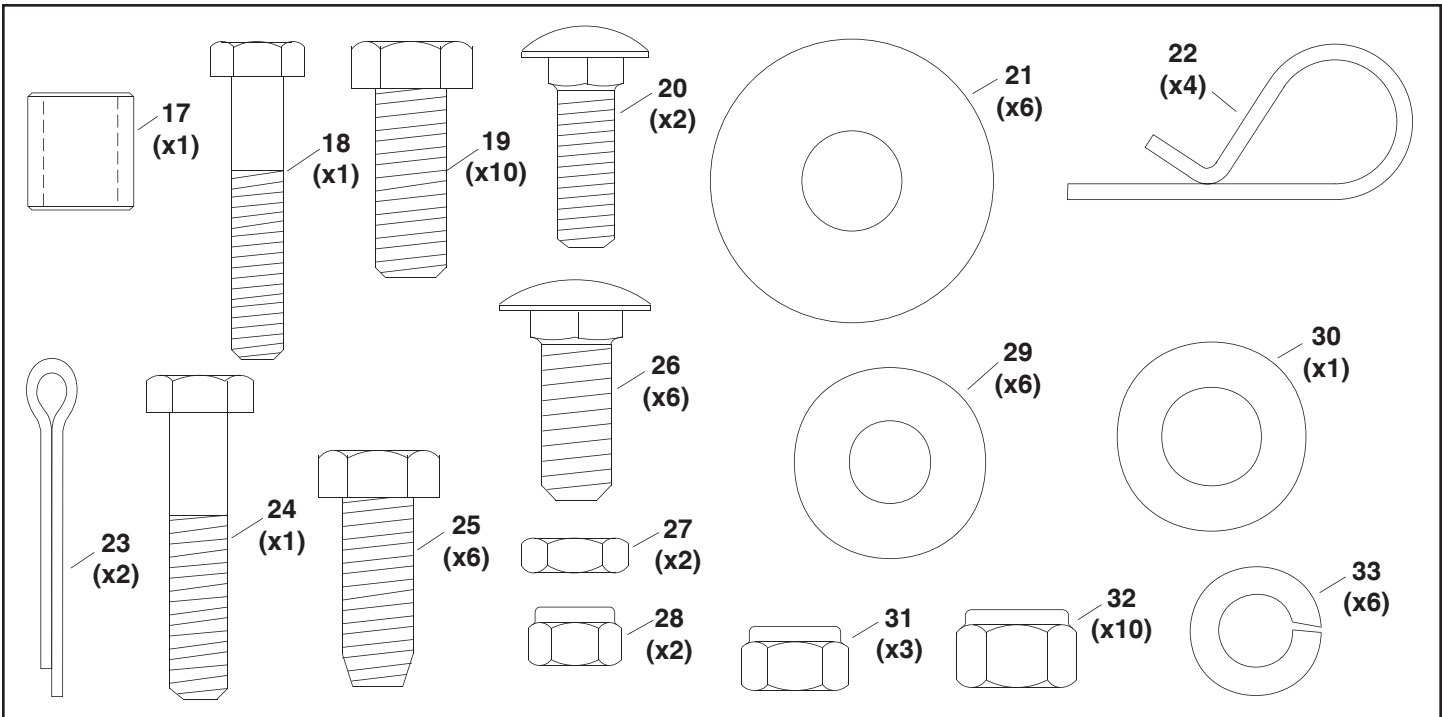

544 92 17-01

SELECT YOUR TRACTOR STYLE AND TURN TO THE PAGE INDICATED
SELECCIONE EL ESTILO QUE CORRESPONDE A SU TRACTOR Y DIRÍJASE A LA PÁGINA INDICADA.
CHOISISSEZ LE STYLE QUI CORRESPOND À VOTRE TRACTEUR ET ALLEZ À LA PAGE QUI EST INDIQUÉE.
SELEZIONARE IL TIPO DI TRATTORE E GIRARE LA PAGINA INDICATA.
WÄHLEN SIE DIE BAUART IHRES TRAKTORS UND SCHLAGEN SIE DIE ANGEGEBENE SEITE AUF.

1

2

3

4

4

17

5

6

7

9

10

11

13

14

15

17 → **18**