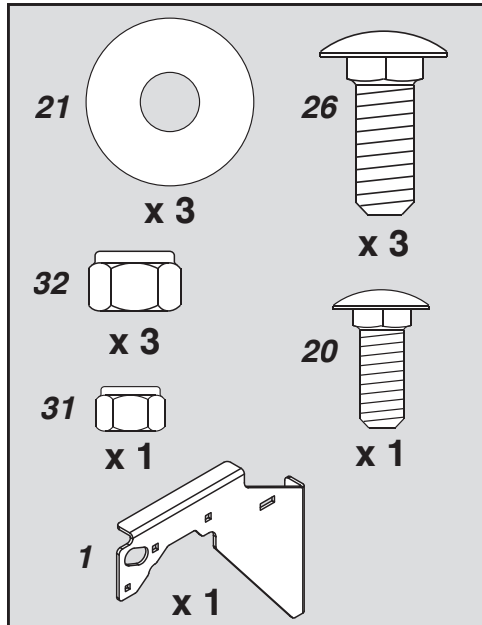

544 92 17-01

SELECT YOUR TRACTOR STYLE AND TURN TO THE PAGE INDICATED
SELECCIONE EL ESTILO QUE CORRESPONDE A SU TRACTOR Y DIRÍJASE A LA PÁGINA INDICADA.
CHOISISSEZ LE STYLE QUI CORRESPOND À VOTRE TRACTEUR ET ALLEZ À LA PAGE QUI EST INDIQUÉE.
SELEZIONARE IL TIPO DI TRATTORE E GIRARE LA PAGINA INDICATA.
WÄHLEN SIE DIE BAUART IHRES TRAKTORS UND SCHLAGEN SIE DIE ANGEGEBENE SEITE AUF.

1

2

3

4

4

17

5

6

7

9

10

11

13

14

15

17 → **18**