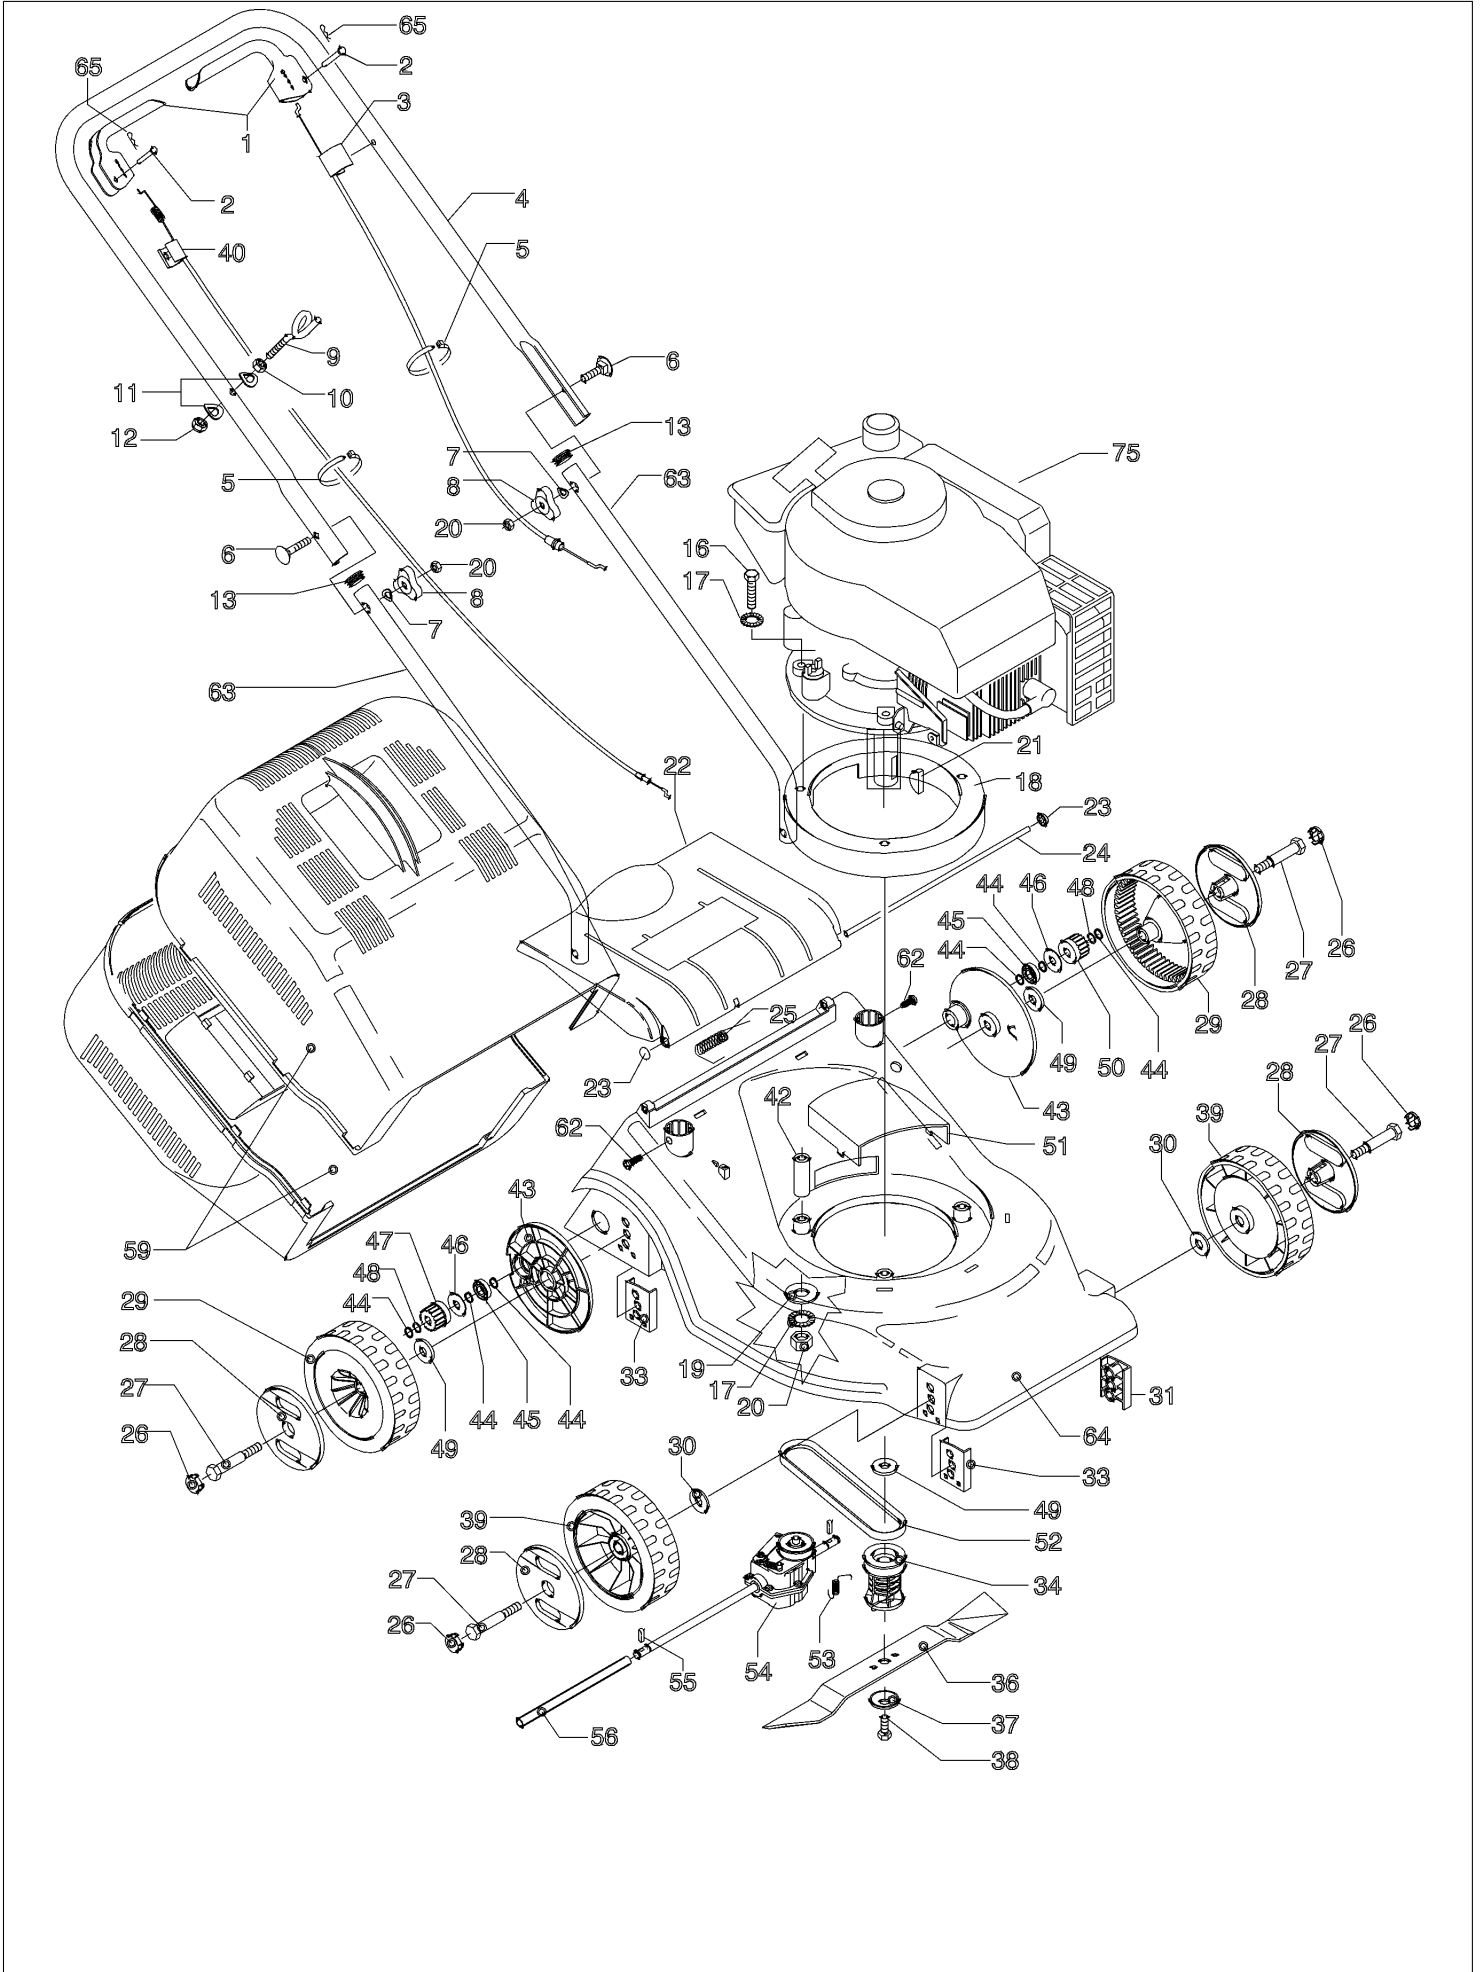

PNC

953878046
953878182

ML

00

Model

M 40-450 CDP

Brand

McCulloch

Number of Pages 1 of 3

Factory:	IIQ - Valmadrera	Product Group:	OP 93
Publication Number:	MIPL2008_V210000001	Petrol Portable	
Publication Date:	20/05/08	Sub Group	1071

HUSQVARNA OUTDOOR PRODUCTS ITALIA SPA

HUSQVARNA OUTDOOR PRODUCTS ITALIA SPA

Item	PN	Description	Qty
1	531 20 60-27	lever	2
2	531 20 74-09	pin	2
3	531 20 64-38	cable B&S	1
4	531 21 30-23	upper handle	1
5	531 20 55-81	clamp	2
6	531 20 70-89	screw	2
7	531 20 70-90	washer	2
8	531 20 49-23	knob	2
9	531 20 51-69	cable hook	1
10	531 20 71-65	nut	1
11	531 20 49-61	washer	2
12	531 20 84-91	nut	1
13	531 20 89-50	plug	2
16	531 20 57-68	screw	3
17	531 20 79-81	washer	6
18	531 20 73-69	ring	1
19	531 20 49-04	washer	3
20	531 20 79-82	nut	5
21	531 20 49-07	key	1
22	531 20 63-90	deflector Yellow	1
23	531 20 66-90	washer	2
24	531 20 64-16	tie rod	1
25	531 20 63-99	spring	1
26	531 20 63-90	plug Yellow	4
27	531 20 79-77	screw	4
28	531 20 64-05	housing Yellow	4
29	531 20 64-00	wheel	2
30	531 20 79-89	washer	2
31	531 20 64-15	plate	2
33	531 20 64-19	plate	2
34	531 20 78-48	bearing blade	1
36	531 21 16-53	blade	1
37	531 20 72-37	washer	1
38	531 20 66-49	screw	1
39	531 20 64-01	wheel	2
40	531 21 30-21	clutch cable	1
42	531 20 64-45	spacer	3
43	531 20 64-02	flange	2
44	531 20 87-72	seeger	4
45	531 20 87-78	ball-bearing	2
46	531 20 78-47	washer	2
47	531 20 50-45	pinion	1
48	531 20 88-59	washer	2
49	531 20 71-22	washer	2
50	531 20 50-46	pinion	1

Item	PN	Description	Qty
51	531 20 64-08	housing	1
52	501 38 19-01	belt Z27	1
53	531 20 64-27	spring	1
54	531 21 31-87	gear-box	1
55	531 20 51-08	key	2
56	531 20 76-97	spacer tube	1
59	531 20 63-95	grass catcher	2
62	531 20 79-37	screw	2
63	531 21 07-04	handle lower	2
64	531 21 31-83	deck Yellow	1
65	531 20 74-08	cotter pin	2