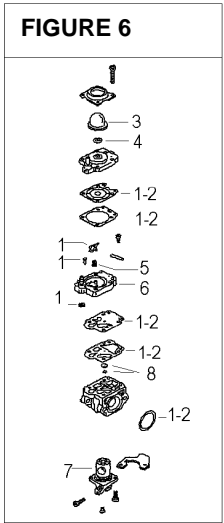

FIGURE 4

Item	P/N McC	P/N ELX	Qty	DESCRIPTION
FIGURE 4				
1	243725	538243725	1	crankshaft ass'y
C 2	501451601	501451601	1	needle bearing
3	250075	538250075	1	Carter kit (starter)
4	• 227541	538227541	1	ball bearing
5	• 240982	538240982	1	seeger ring
C 6	• 243174	538243174	1	seal
7	250074	538250074	1	Carter kit (flywheel)
C 8	• 243174	538243174	1	seal
9	• 240982	538240982	1	seeger ring
10	• 227541	538227541	1	ball bearing
11	235804	538235804	2	screw M5x30
12	235808	538235808	2	screw M5 X 50 TCE
20	242673	538242673	1	flywheel
21	235218	538235218	1	nut M8
B 22	248808	538248808	1	clutch assy
23	• 242369	538242369	2	clutch rod
C 24	• 241270	538241270	1	clutch spring elite
25	• 241076	538241076	2	washer
27	235806	538235806	2	screw M5 X 20 TCE
C 28	242782	538242782	1	ignition coil
30	242800	538242800	1	starter pawl ass'y
31	• 111088	538111088	2	snap ring
B 32	• 241782	538241782	2	spring
B 33	• 241781	538241781	2	pawl
34	235218	538235218	1	nut M8
C 40	242806	538242806	1	starter assy
41	• 242786	538242786	1	seeger
42	• 227470	538227470	1	washer
B 43	• 249163	538249163	1	pulley/rope assy
A 44	•• 227703	538227703	1	rope
B 45	• 227300	538227300	1	spring rewind
46	• 227467	538227467	1	shield spring
47	• 240884	538240884	1	starter-handle
48	235214	538235214	4	screw M6x20
A 50	240452	538240452	1	pick up fuel
C 51	241541	538241541	1	tank mix ass.
C 52	• 235675	538235675	1	fueltank grommet
B 53	• 229809	538229809	1	hose-fuel mm245
B 54	• 229743	538229743	1	hose fuel mm150
B 56	242484	538242484	1	fuel cap assy
A 57	• 236564	538236564	1	cap gasket
58	242632	538242632	2	grommet fuel tank elite
59	241248	538241248	2	fuel tank grommet (flywheel)
C 60	FIGURE 2			
A 61	92878	538092878	1	spark plug RDJ6J
62	227565	538227565	4	screw M5X25
63	94273	538094273	1	decompressor valve
65	236322	538236322	1	grommet
66	249420	538249420	1	engine cover
67	240688	538240688	2	screw m5x14 + washer
C 70	242858	538242858	1	gasket
C 71	241432	538241432	1	muffler assy elite
72	• 227274	538227274	2	screw M5X60
73	• 227236	538227236	1	clamp
74	• 227259	538227259	2	washer

Item	P/N McC	P/N ELX	Qty	DESCRIPTION
C 80	242855	538242855	1	gasket
C 81	241481	538241481	1	carb. Spacer
82	235806	538235806	2	screw M5 X 20 TCE
A 83	241281	538241281	1	gasket
C 84	FIGURE 3			
90	249981	538249981	1	air filter box
91	235808	538235808	2	screw M5 X 50 TCE
B 92	243782	538243782	1	air filter 1 (fabric)
93	243750	538243750	1	air filter cover
94	243765	538243765	1	knob
B 95	243851	538243851	1	air filter 2 (mesh)

FIGURE 5				
C 1	250084	538250084	1	cylinder/piston kit 49 cc
B 2	• 242366	538242366	1	gasket 0.8 mm
B 3	• 249711	538249711	1	piston kit 49 cc
4	•• 737441000	737441000	2	retaining ring
B 5	•• 503289010	503289010	1	piston ring

FIGURE 6				
C -	243051	538241268	1	carburettor WJY 183B
B 1	• 247955	538247955	1	repair kit K20 WYJ
A 2	•• 247956	538247956	1	gasket kit D20 WYJ
C 3	• 225834	538225834	1	primer
C 4	• 247957	538247957	1	valve
C 5	• 247958	538247958	1	spring
C 6	• 247962	538247962	1	pumping body
C 7	• 247961	538247961	1	valve
C 8	• 247960	538247960	1	jet

A=ALTA ROTAZIONE
B=MEDIA ROTAZIONE
C=ALTA ROTAZIONE
NUOVI CODICI

A=HIGH MOVING
B=MEDIUM MOVING
C=SLOW MOVING
NEW P. NUMBERS

A=HAUTE DEMANDE
B=MOYENNE DEMANDE
C=BASSE DEMANDE
NOUVELLES REFERENCES

A=GROBE NACHFRAGE
B=MITTELMAESSIGE
C=WENIGE NACHFRAGE
NEU CODEX