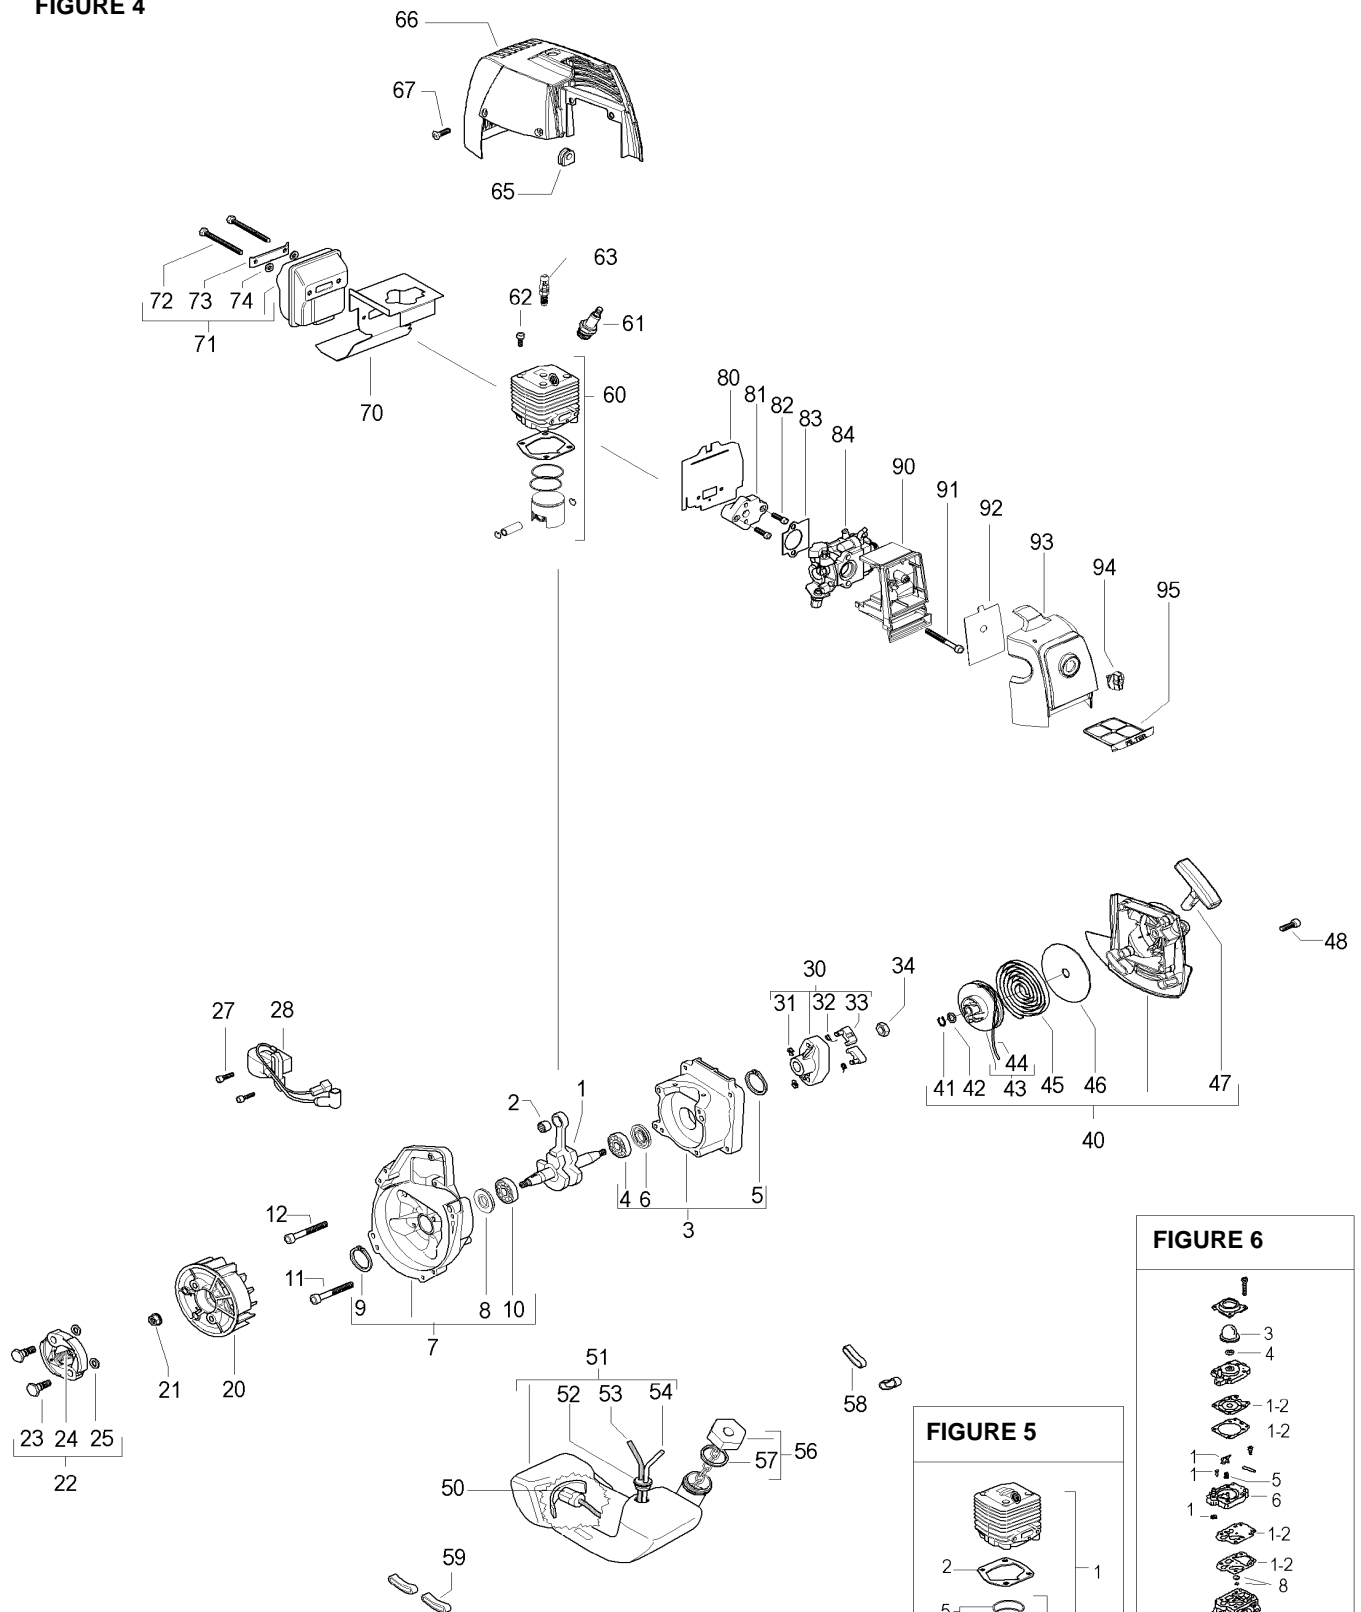

FIGURE 4

Item	P/N McC	P/N ELX	Qty	DESCRIPTION
FIGURE 4				
1	243725	538243725	1	crankshaft ass'y
C 2	501451601	501451601	1	needle bearing
3	250075	538250075	1	Carter kit (starter)
4	• 227541	538227541	1	ball bearing
5	• 240982	538240982	1	seeger ring
C 6	• 243174	538243174	1	seal
7	250074	538250074	1	Carter kit (flywheel)
C 8	• 243174	538243174	1	seal
9	• 240982	538240982	1	seeger ring
10	• 227541	538227541	1	ball bearing
11	235804	538235804	2	screw M5x30
12	235808	538235808	2	screw M5 X 50 TCE
20	242673	538242673	1	flywheel
21	235218	538235218	1	nut M8
B 22	248808	538248808	1	clutch assy
23	• 242369	538242369	2	clutch rod
C 24	• 241270	538241270	1	clutch spring elite
25	• 241076	538241076	2	washer
27	235806	538235806	2	screw M5 X 20 TCE
C 28	242782	538242782	1	ignition coil
30	242800	538242800	1	starter pawl ass'y
31	• 111088	538111088	2	snap ring
B 32	• 241782	538241782	2	spring
B 33	• 241781	538241781	2	pawl
34	235218	538235218	1	nut M8
C 40	242806	538242806	1	starter assy
41	• 242786	538242786	1	seeger
42	• 227470	538227470	1	washer
B 43	• 249163	538249163	1	pulley/rope assy
A 44	•• 227703	538227703	1	rope
B 45	• 227300	538227300	1	spring rewind
46	• 227467	538227467	1	shield spring
47	• 240884	538240884	1	starter-handle
48	235214	538235214	4	screw M6x20
A 50	240452	538240452	1	pick up fuel
C 51	241541	538241541	1	tank mix ass.
C 52	• 235675	538235675	1	fueltank grommet
B 53	• 229809	538229809	1	hose-fuel mm245
B 54	• 229743	538229743	1	hose fuel mm150
B 56	242484	538242484	1	fuel cap assy
A 57	• 236564	538236564	1	cap gasket
58	242632	538242632	2	grommet fuel tank elite
59	241248	538241248	2	fuel tank grommet (flywheel)
C 60	FIGURE 2			
A 61	92878	538092878	1	spark plug RDJ6J
62	227565	538227565	4	screw M5X25
63	94273	538094273	1	decompressor valve
65	236322	538236322	1	grommet
66	249420	538249420	1	engine cover
67	240688	538240688	2	screw m5x14 + washer
C 70	242858	538242858	1	gasket
C 71	241432	538241432	1	muffler assy elite
72	• 227274	538227274	2	screw M5X60
73	• 227236	538227236	1	clamp
74	• 227259	538227259	2	washer

Item	P/N McC	P/N ELX	Qty	DESCRIPTION
C 80	242855	538242855	1	gasket
C 81	241481	538241481	1	carb. Spacer
82	235806	538235806	2	screw M5 X 20 TCE
A 83	241281	538241281	1	gasket
C 84	FIGURE 3			
90	249981	538249981	1	air filter box
91	235808	538235808	2	screw M5 X 50 TCE
B 92	243782	538243782	1	air filter 1 (fabric)
93	243750	538243750	1	air filter cover
94	243765	538243765	1	knob
B 95	243851	538243851	1	air filter 2 (mesh)

FIGURE 5				
C 1	250084	538250084	1	cylinder/piston kit 49 cc
B 2	• 242366	538242366	1	gasket 0.8 mm
B 3	• 249711	538249711	1	piston kit 49 cc
4	•• 737441000	737441000	2	retaining ring
B 5	•• 503289010	503289010	1	piston ring

FIGURE 6				
C -	243051	538241268	1	carburettor WJY 183B
B 1	• 247955	538247955	1	repair kit K20 WYJ
A 2	•• 247956	538247956	1	gasket kit D20 WYJ
C 3	• 225834	538225834	1	primer
C 4	• 247957	538247957	1	valve
C 5	• 247958	538247958	1	spring
C 6	• 247962	538247962	1	pumping body
C 7	• 247961	538247961	1	valve
C 8	• 247960	538247960	1	jet

A=ALTA ROTAZIONE
B=MEDIA ROTAZIONE
C=ALTA ROTAZIONE
NUOVI CODICI

A=HIGH MOVING
B=MEDIUM MOVING
C=SLOW MOVING
NEW P. NUMBERS

A=HAUTE DEMANDE
B=MOYENNE DEMANDE
C=BASSE DEMANDE
NOUVELLES REFERENCES

A=GROBE NACHFRAGE
B=MITTELMAESSIGE
C=WENIGE NACHFRAGE
NEU CODEX