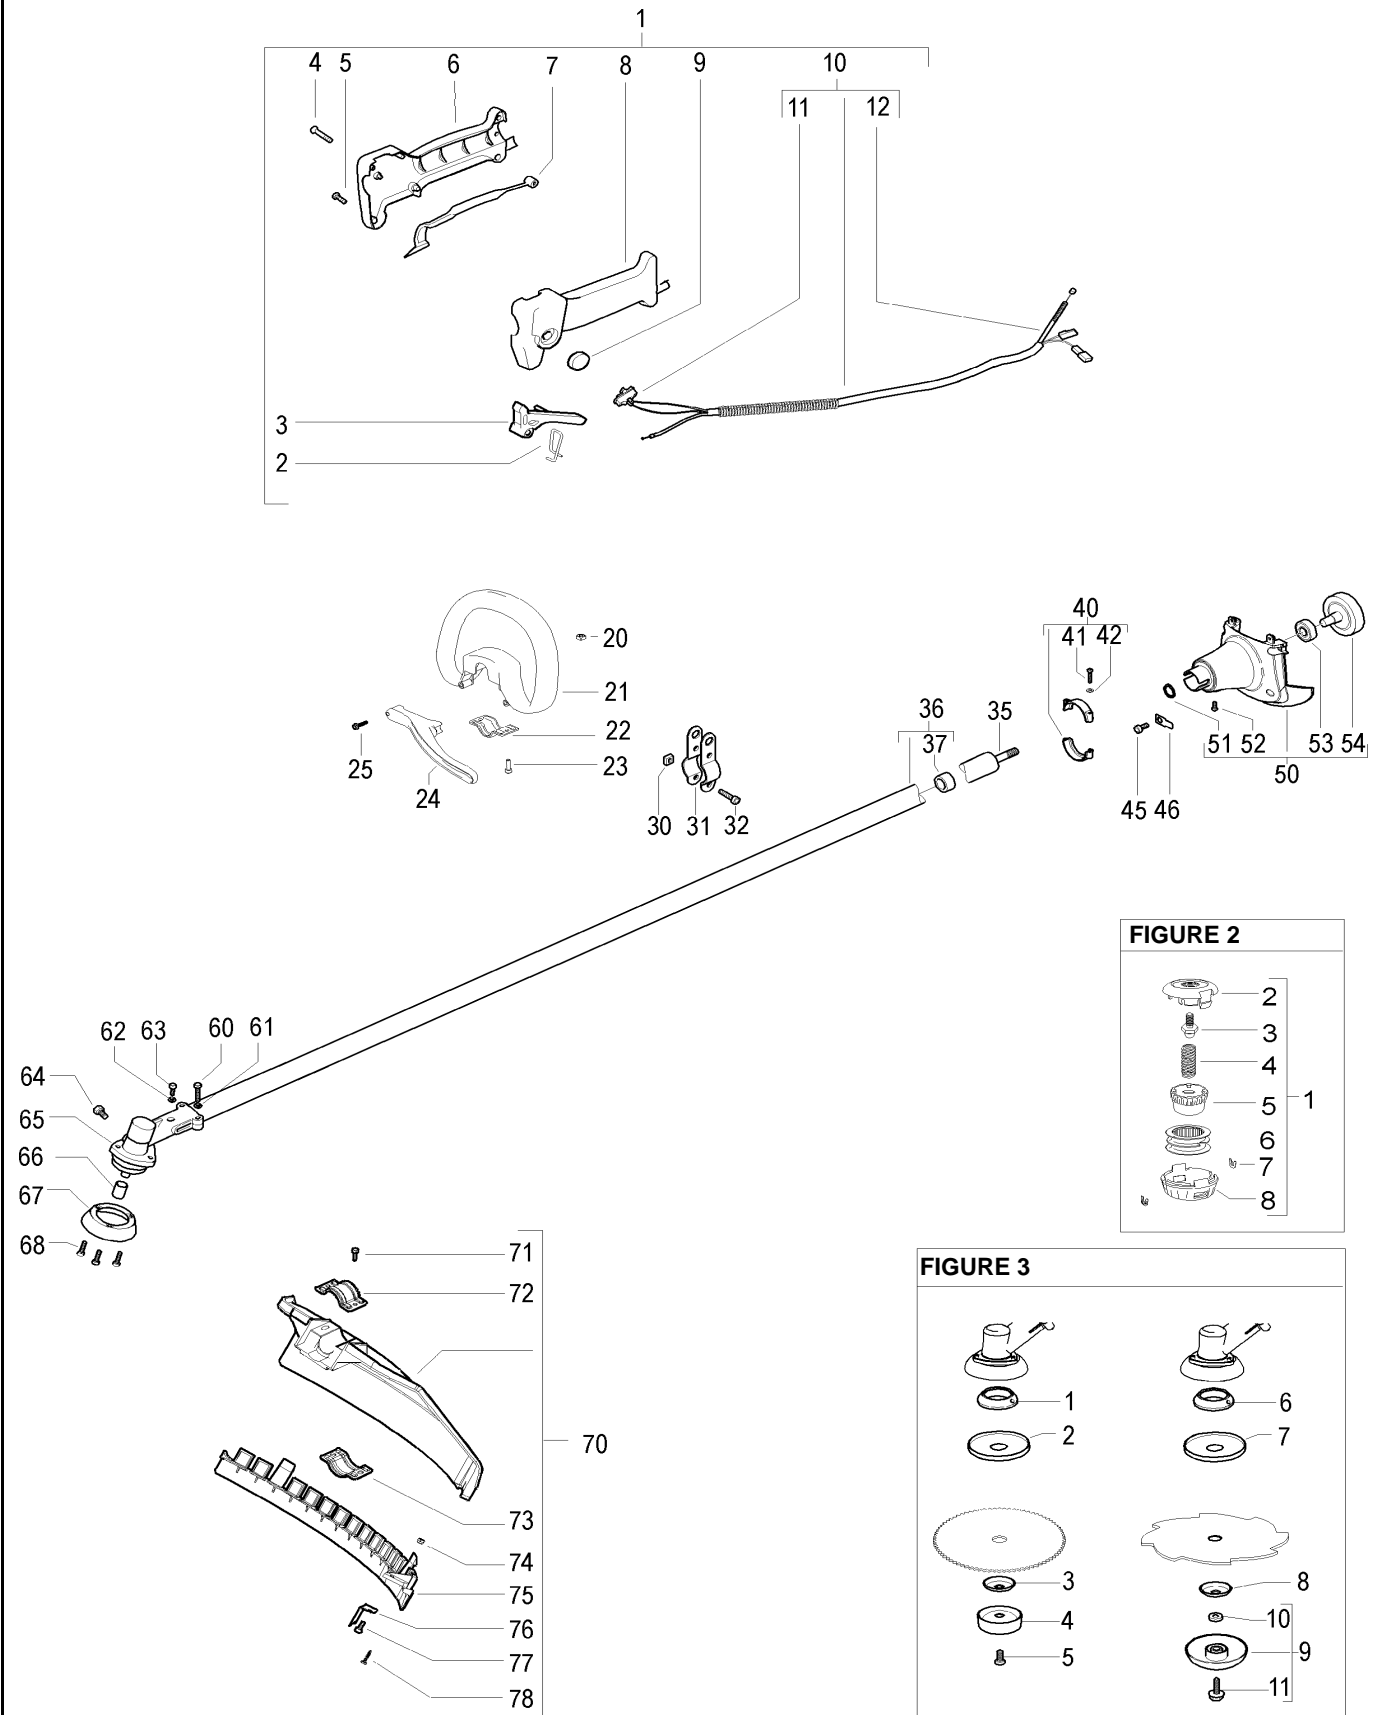

FIGURE 1

Item	P/N McC	P/N ELX	Qty	DESCRIPTION
<b>FIGURE 1</b>				
1	242718	538242718	1	handle ass'y
2	• 240091	538240091	1	throttle trigger spring
3	• 241296	538241296	1	throttle trigger
4	• 240833	538240833	4	screw 3x20
5	• 240618	538240618	2	screw 3x16
6	• 229836	538229836	1	handle (right half)
7	• 229819	538229819	1	safety trigger
8	• 249837	538249837	1	handle (left half)
9	• 241292	538241292	1	cap
10	• 242719	538242719	1	wires ass'y
C 11	•• 236394	538236394	1	switch
C 12	•• 242720	538242720	1	throttle cable
20	229524	538229524	2	nut M5
21	243540	538243540	1	loop handle, d.25
22	242629	538242629	1	lower clamp, d.25
23	235802	538235802	2	screw M5x14
24	243541	538243541	1	safety barrier
25	503217520	503217520	2	screw 5x20, self threading
30	228152	538228152	1	harness ring ass'y
31	236642	538236642	1	nut M6
32	235911	538235911	1	screw M6x12
35	228109	538228109	1	drive shaft
36	227233	538227233	1	25x1485 shaft
37	• 228192	538228192	5	bushing ass'y
40	248805	538248805	1	clamp assy
41	• 248804	538248804	2	screw M5x30
42	• 236529	538236529	2	grower d.5
45	242174	538242174	4	screw M5x20
46	228139	538228139	1	fast on
50	242624	538242624	1	a/v mount assy
51	• 236378	538236378	1	seeger ring
52	• 235802	538235802	1	screw M5x14
53	• 235918	538235918	1	bearing
54	• 227284	538227284	1	clutch drum
60	235804	538235804	2	M5x30 screw
61	236529	538236529	2	grower d.5
62	236529	538236529	1	grower d.5
63	236381	538236381	1	M5x10 screw
64	240151	538240151	1	screw M8x10
65	241426	538241426	1	gear box ass'y
66	247272	538247272	1	spacer
B 67	240767	538240767	1	flange guard
68	240688	538240688	3	screw/washer
A 70	248959	538248959	1	d.25 safety guard ass'y
71	• 227563	538227563	2	M5x16 screw
72	• 242629	538242629	1	upper clamp
73	• 242752	538242752	1	lower clamp
74	• 229208	538229208	2	nut M5
75	• 242644	538242644	1	string head guard
76	• 241973	538241973	1	line cutter
77	• 227563	538227563	2	M5x16 screw
78	• 240862	538240862	1	screw 4x18