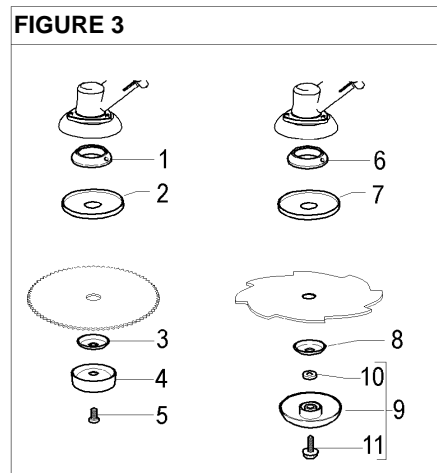

FIGURE 1

Item	P/N McC	P/N ELX	Qty	DESCRIPTION
<b>FIGURE 1</b>				
1	242718	538242718	1	handle ass'y
2	• 240091	538240091	1	throttle trigger spring
3	• 241296	538241296	1	throttle trigger
4	• 240833	538240833	4	screw 3x20
5	• 240618	538240618	2	screw 3x16
6	• 229836	538229836	1	handle (right half)
7	• 229819	538229819	1	safety trigger
8	• 249837	538249837	1	handle (left half)
9	• 241292	538241292	1	cap
10	• 242719	538242719	1	wires ass'y
C 11	•• 236394	538236394	1	switch
C 12	•• 242720	538242720	1	throttle cable
20	229524	538229524	2	nut M5
21	243540	538243540	1	loop handle, d.25
22	242629	538242629	1	lower clamp, d.25
23	235802	538235802	2	screw M5x14
24	243541	538243541	1	safety barrier
25	503217520	503217520	2	screw 5x20, self threading
30	228152	538228152	1	harness ring ass'y
31	236642	538236642	1	nut M6
32	235911	538235911	1	screw M6x12
35	228109	538228109	1	drive shaft
36	227233	538227233	1	25x1485 shaft
37	• 228192	538228192	5	bushing ass'y
40	248805	538248805	1	clamp assy
41	• 248804	538248804	2	screw M5x30
42	• 236529	538236529	2	grower d.5
45	242174	538242174	4	screw M5x20
46	228139	538228139	1	fast on
50	242624	538242624	1	a/v mount assy
51	• 236378	538236378	1	seeger ring
52	• 235802	538235802	1	screw M5x14
53	• 235918	538235918	1	bearing
54	• 227284	538227284	1	clutch drum
60	235804	538235804	2	M5x30 screw
61	236529	538236529	2	grower d.5
62	236529	538236529	1	grower d.5
63	236381	538236381	1	M5x10 screw
64	240151	538240151	1	screw M8x10
65	241426	538241426	1	gear box ass'y
66	247272	538247272	1	spacer
B 67	240767	538240767	1	flange guard
68	240688	538240688	3	screw/washer
A 70	248959	538248959	1	d.25 safety guard ass'y
71	• 227563	538227563	2	M5x16 screw
72	• 242629	538242629	1	upper clamp
73	• 242752	538242752	1	lower clamp
74	• 229208	538229208	2	nut M5
75	• 242644	538242644	1	string head guard
76	• 241973	538241973	1	line cutter
77	• 227563	538227563	2	M5x16 screw
78	• 240862	538240862	1	screw 4x18