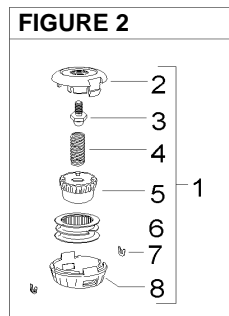

FIGURE 1

Item	P/N McC	P/N ELX	Qty	DESCRIPTION
<b>FIGURE 1</b>				
1	242718	538242718	1	handle ass'y
2	• 240091	538240091	1	throttle trigger spring
3	• 241296	538241296	1	throttle trigger
4	• 240833	538240833	4	screw 3x20
5	• 240618	538240618	2	screw 3x16
6	• 229836	538229836	1	handle (right half)
7	• 229819	538229819	1	safety trigger
8	• 249837	538249837	1	handle (left half)
9	• 241292	538241292	1	cap
10	• 242719	538242719	1	wires ass'y
C 11	•• 236394	538236394	1	switch
C 12	•• 242720	538242720	1	throttle cable
20	229524	538229524	2	nut M5
21	243540	538243540	1	loop handle, d.25
22	242629	538242629	1	lower clamp, d.25
23	235802	538235802	2	screw M5x14
24	243541	538243541	1	safety barrier
25	503217520	503217520	2	screw 5x20, self threading
30	228152	538228152	1	harness ring ass'y
31	236642	538236642	1	nut M6
32	235911	538235911	1	screw M6x12
35	228109	538228109	1	drive shaft
36	227233	538227233	1	25x1485 shaft
37	• 228192	538228192	5	bushing ass'y
40	248805	538248805	1	clamp assy
41	• 248804	538248804	2	screw M5x30
42	• 236529	538236529	2	grower d.5
45	242174	538242174	4	screw M5x20
46	228139	538228139	1	fast on
50	242624	538242624	1	a/v mount assy
51	• 236378	538236378	1	seeger ring
52	• 235802	538235802	1	screw M5x14
53	• 235918	538235918	1	bearing
54	• 227284	538227284	1	clutch drum
60	235804	538235804	2	M5x30 screw
61	236529	538236529	2	grower d.5
62	236529	538236529	1	grower d.5
63	236381	538236381	1	M5x10 screw
64	240151	538240151	1	screw M8x10
65	241426	538241426	1	gear box ass'y
66	247272	538247272	1	spacer
B 67	240767	538240767	1	flange guard
68	240688	538240688	3	screw/washer
A 70	248959	538248959	1	d.25 safety guard ass'y
71	• 227563	538227563	2	M5x16 screw
72	• 242629	538242629	1	upper clamp
73	• 242752	538242752	1	lower clamp
74	• 229208	538229208	2	nut M5
75	• 242644	538242644	1	string head guard
76	• 241973	538241973	1	line cutter
77	• 227563	538227563	2	M5x16 screw
78	• 240862	538240862	1	screw 4x18