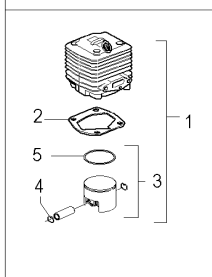

A=GROBE NACHFRAGE
 B=MITTELMAESSIGE
 C=WENIGE NACHFRAGE
 NEU CODEX

FIGURE 4

FIGURE 6

FIGURE 5

Item	P/N McC	P/N ELX	Qty	DESCRIPTION
FIGURE 4				
1	241266	538241266	1	crankshaft ass'y
C 2	235742	538235742	1	needle bearing
3	247936	538247936	1	Carter kit (starter)
4	• 235900	538235900	1	ball bearing
5	• 235899	538235899	1	seeger ring
C 6	• 228872	538228872	1	seal
7	247935	538247935	1	Carter kit (flywheel)
C 8	• 228872	538228872	1	seal
9	• 235899	538235899	1	seeger ring
10	• 235900	538235900	1	ball bearing
11	235804	538235804	2	screw M5x30
12	235808	538235808	2	screw M5 X 50 TCE
20	242673	538242673	1	flywheel
21	235218	538235218	1	nut M8
B 22	248808	538248808	1	clutch assy
23	• 242369	538242369	2	clutch rod
C 24	• 241270	538241270	1	clutch spring elite
25	• 241076	538241076	2	washer
27	235806	538235806	2	screw M5 X 20 TCE
C 28	242782	538242782	1	ignition coil
30	242800	538242800	1	starter pawl ass'y
31	• 111088	538111088	2	snap ring
B 32	• 241782	538241782	2	spring
B 33	• 241781	538241781	2	pawl
34	235218	538235218	1	nut M8
C 40	242806	538242806	1	starter assy
41	• 242786	538242786	1	seeger
42	• 227470	538227470	1	washer
B 43	• 249163	538249163	1	pulley/rope assy
A 44	•• 227703	538227703	1	rope
B 45	• 227300	538227300	1	spring rewind
46	• 227467	538227467	1	shield spring
47	• 240884	538240884	1	starter-handle
48	235214	538235214	4	screw M6x20
A 50	240452	538240452	1	pick up fuel
C 51	241541	538241541	1	tank mix ass.
C 52	• 235675	538235675	1	fueltank grommet
B 53	• 229809	538229809	1	hose-fuel mm245
B 54	• 229743	538229743	1	hose fuel mm150
B 56	242484	538242484	1	fuel cap assy
A 57	• 236564	538236564	1	cap gasket
58	242632	538242632	2	grommet fuel tank elite
59	241248	538241248	2	fuel tank grommet (flywheel)
C 60	FIGURE 2			
A 61	92878	538092878	1	spark plug RDJ6J
62	227565	538227565	4	screw M5X25
65	236322	538236322	1	grommet
66	249420	538249420	1	engine cover
67	240688	538240688	2	screw m5x14 + washer
68	242649	538242649	1	grommet
C 70	242854	538242854	1	gasket
C 71	241432	538241432	1	muffler assy elite
72	• 227274	538227274	2	screw M5X60
73	• 227236	538227236	1	clamp
74	• 227259	538227259	2	washer