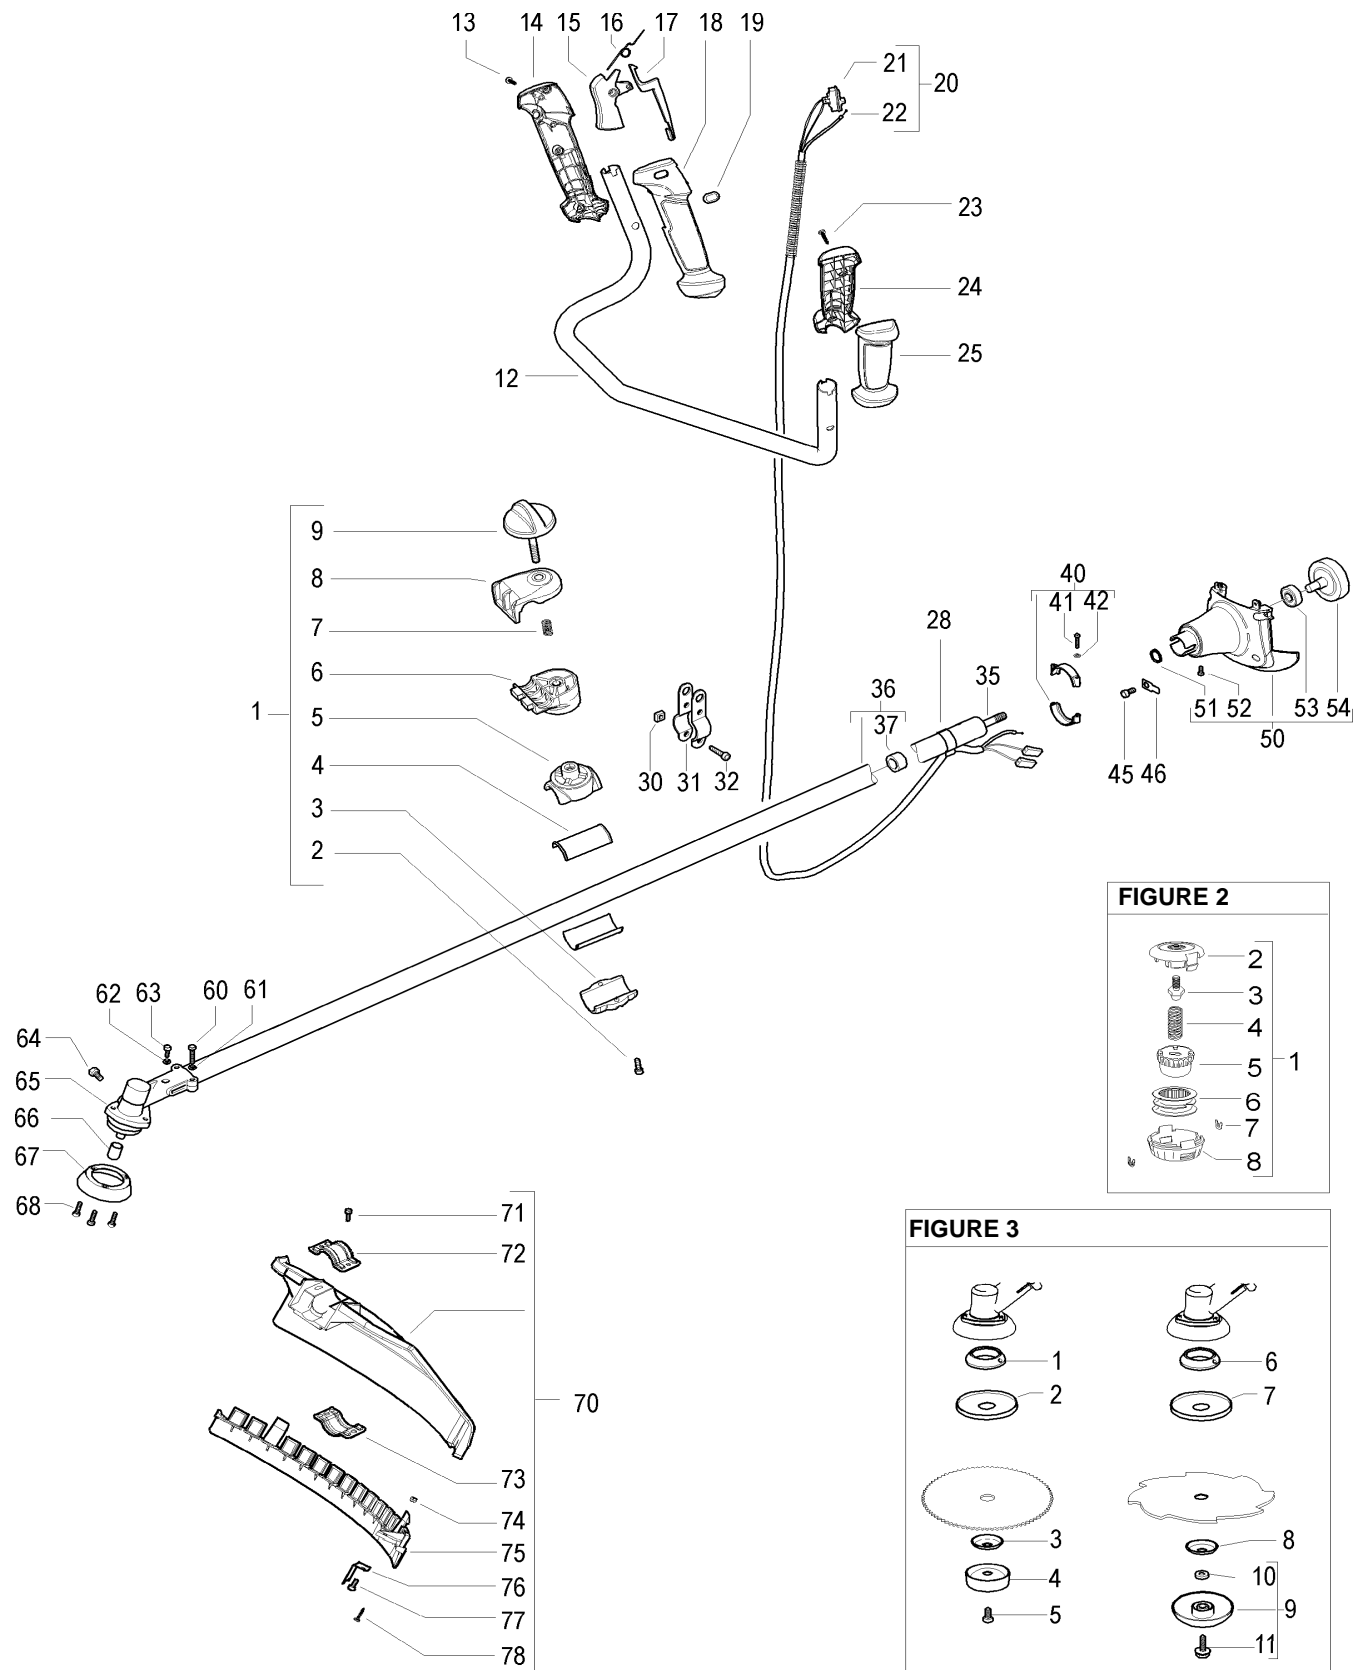

FIGURE 1

FIGURE 2

FIGURE 3

Item	P/N McC	P/N ELX	Qty	DESCRIPTION
FIGURE 1				
1	242902	538242902	1	clamp assy
2	• 229077	538229077	2	screw M5x18
3	• 242900	538242900	1	lower shaft clamp
4	• 241684	538241684	2	spacer
5	• 243122	538243122	1	upper shaft clamp
6	• 242897	538242897	1	lower double handle clamp
7	• 242901	538242901	1	spring
8	• 242898	538242898	1	upper double handle clamp
9	• 242917	538242917	1	knob + screw M8x65
12	249249	538249249	1	handle bar
13	240862	538240862	3	screw 4x18 - self threading
14	242533	538242533	1	right handle (right half)
15	242537	538242537	1	throttle trigger
16	242540	538242540	1	spring
17	242538	538242538	1	safety trigger
18	242534	538242534	1	right handle (left half)
19	242648	538242648	1	cap
C 20	242607	538242607	1	wires ass'y
C 21	• 242439	538242439	1	switch
C 22	• 243061	538243061	1	throttle cable
23	240862	538240862	2	screw 4x18 - self threading
24	242535	538242535	1	left handle (right half)
25	242536	538242536	1	left handle (left half)
28	229850	538229850	1	cable retainer
30	228152	538228152	1	harness ring ass'y
31	236642	538236642	1	nut M6
32	235911	538235911	1	screw M6x12
35	228109	538228109	1	drive shaft
36	227233	538227233	1	25x1485 shaft
37	• 228192	538228192	5	bushing ass'y
40	248805	538248805	1	clamp assy
41	• 248804	538248804	2	screw M5x30
42	• 236529	538236529	2	grower d.5
45	242174	538242174	4	screw M5x20
46	228139	538228139	1	fast on
50	242624	538242624	1	a/v mount assy
51	• 236378	538236378	1	seeger ring
52	• 235802	538235802	1	screw M5x14
53	• 235918	538235918	1	bearing
54	• 227284	538227284	1	clutch drum
60	235804	538235804	2	M5x30 screw
61	236529	538236529	2	grower d.5
62	236529	538236529	1	grower d.5
63	236381	538236381	1	M5x10 screw
64	240151	538240151	1	screw M8x10
65	241426	538241426	1	gear box ass'y
66	247272	538247272	1	spacer
B 67	240767	538240767	1	flange guard
68	240688	538240688	3	screw/washer