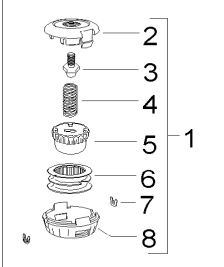

FIGURE 1

FIGURE 2

FIGURE 3

Item	P/N McC	P/N ELX	Qty	DESCRIPTION
FIGURE 1				
1	242902	538242902	1	clamp assy
2	• 229077	538229077	2	screw M5x18
3	• 242900	538242900	1	lower shaft clamp
4	• 241684	538241684	2	spacer
5	• 243122	538243122	1	upper shaft clamp
6	• 242897	538242897	1	lower double handle clamp
7	• 242901	538242901	1	spring
8	• 242898	538242898	1	upper double handle clamp
9	• 242917	538242917	1	knob + screw M8x65
12	249249	538249249	1	handle bar
13	240862	538240862	3	screw 4x18 - self threading
14	242533	538242533	1	right handle (right half)
15	242537	538242537	1	throttle trigger
16	242540	538242540	1	spring
17	242538	538242538	1	safety trigger
18	242534	538242534	1	right handle (left half)
19	242648	538242648	1	cap
C 20	242607	538242607	1	wires ass'y
C 21	• 242439	538242439	1	switch
C 22	• 243061	538243061	1	throttle cable
23	240862	538240862	2	screw 4x18 - self threading
24	242535	538242535	1	left handle (right half)
25	242536	538242536	1	left handle (left half)
28	229850	538229850	1	cable retainer
30	228152	538228152	1	harness ring ass'y
31	236642	538236642	1	nut M6
32	235911	538235911	1	screw M6x12
35	228109	538228109	1	drive shaft
36	227233	538227233	1	25x1485 shaft
37	• 228192	538228192	5	bushing ass'y
40	248805	538248805	1	clamp assy
41	• 248804	538248804	2	screw M5x30
42	• 236529	538236529	2	grower d.5
45	242174	538242174	4	screw M5x20
46	228139	538228139	1	fast on
50	242624	538242624	1	a/v mount assy
51	• 236378	538236378	1	seeger ring
52	• 235802	538235802	1	screw M5x14
53	• 235918	538235918	1	bearing
54	• 227284	538227284	1	clutch drum
60	235804	538235804	2	M5x30 screw
61	236529	538236529	2	grower d.5
62	236529	538236529	1	grower d.5
63	236381	538236381	1	M5x10 screw
64	240151	538240151	1	screw M8x10
65	241426	538241426	1	gear box ass'y
66	247272	538247272	1	spacer
B 67	240767	538240767	1	flange guard
68	240688	538240688	3	screw/washer