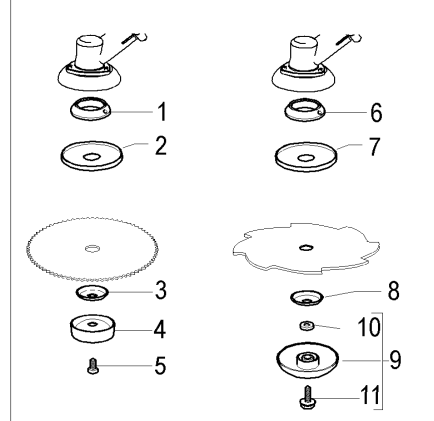

FIGURE 1

FIGURE 2

FIGURE 3

Item	P/N McC	P/N ELX	Qty	DESCRIPTION
FIGURE 1				
1	242902	538242902	1	clamp assy
2	• 229077	538229077	2	screw M5x18
3	• 242900	538242900	1	lower shaft clamp
4	• 241684	538241684	2	spacer
5	• 243122	538243122	1	upper shaft clamp
6	• 242897	538242897	1	lower double handle clamp
7	• 242901	538242901	1	spring
8	• 242898	538242898	1	upper double handle clamp
9	• 242917	538242917	1	knob + screw M8x65
12	249249	538249249	1	handle bar
13	240862	538240862	3	screw 4x18 - self threading
14	242533	538242533	1	right handle (right half)
15	242537	538242537	1	throttle trigger
16	242540	538242540	1	spring
17	242538	538242538	1	safety trigger
18	242534	538242534	1	right handle (left half)
19	242648	538242648	1	cap
C 20	242607	538242607	1	wires ass'y
C 21	• 242439	538242439	1	switch
C 22	• 243061	538243061	1	throttle cable
23	240862	538240862	2	screw 4x18 - self threading
24	242535	538242535	1	left handle (right half)
25	242536	538242536	1	left handle (left half)
28	229850	538229850	1	cable retainer
30	228152	538228152	1	harness ring ass'y
31	236642	538236642	1	nut M6
32	235911	538235911	1	screw M6x12
35	228109	538228109	1	drive shaft
36	227233	538227233	1	25x1485 shaft
37	• 228192	538228192	5	bushing ass'y
40	248805	538248805	1	clamp assy
41	• 248804	538248804	2	screw M5x30
42	• 236529	538236529	2	grower d.5
45	242174	538242174	4	screw M5x20
46	228139	538228139	1	fast on
50	242624	538242624	1	a/v mount assy
51	• 236378	538236378	1	seeger ring
52	• 235802	538235802	1	screw M5x14
53	• 235918	538235918	1	bearing
54	• 227284	538227284	1	clutch drum
60	235804	538235804	2	M5x30 screw
61	236529	538236529	2	grower d.5
62	236529	538236529	1	grower d.5
63	236381	538236381	1	M5x10 screw
64	240151	538240151	1	screw M8x10
65	241426	538241426	1	gear box ass'y
66	247272	538247272	1	spacer
B 67	240767	538240767	1	flange guard
68	240688	538240688	3	screw/washer