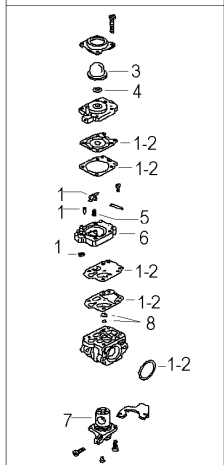

A=GROBE NACHFRAGE
 B=MITTELMAESSIGE
 C=WENIGE NACHFRAGE
 NEU CODEX

FIGURE 4

FIGURE 6

FIGURE 5

Item	P/N McC	P/N ELX	Qty	DESCRIPTION
FIGURE 4				
1	241266	538241266	1	crankshaft ass'y
C 2	235742	538235742	1	needle bearing
3	247936	538247936	1	Carter kit (starter)
4	• 235900	538235900	1	ball bearing
5	• 235899	538235899	1	seeger ring
C 6	• 228872	538228872	1	seal
7	247935	538247935	1	Carter kit (flywheel)
C 8	• 228872	538228872	1	seal
9	• 235899	538235899	1	seeger ring
10	• 235900	538235900	1	ball bearing
11	235804	538235804	2	screw M5x30
12	235808	538235808	2	screw M5 X 50 TCE
20	242673	538242673	1	flywheel
21	235218	538235218	1	nut M8
B 22	248808	538248808	1	clutch assy
23	• 242369	538242369	2	clutch rod
C 24	• 241270	538241270	1	clutch spring elite
25	• 241076	538241076	2	washer
27	235806	538235806	2	screw M5 X 20 TCE
C 28	242782	538242782	1	ignition coil
30	242800	538242800	1	starter pawl ass'y
31	• 111088	538111088	2	snap ring
B 32	• 241782	538241782	2	spring
B 33	• 241781	538241781	2	pawl
34	235218	538235218	1	nut M8
C 40	242806	538242806	1	starter assy
41	• 242786	538242786	1	seeger
42	• 227470	538227470	1	washer
B 43	• 249163	538249163	1	pulley/rope assy
A 44	•• 227703	538227703	1	rope
B 45	• 227300	538227300	1	spring rewind
46	• 227467	538227467	1	shield spring
47	• 240884	538240884	1	starter-handle
48	235214	538235214	4	screw M6x20
A 50	240452	538240452	1	pick up fuel
C 51	241541	538241541	1	tank mix ass.
C 52	• 235675	538235675	1	fueltank grommet
B 53	• 229809	538229809	1	hose-fuel mm245
B 54	• 229743	538229743	1	hose fuel mm150
B 56	242484	538242484	1	fuel cap assy
A 57	• 236564	538236564	1	cap gasket
58	242632	538242632	2	grommet fuel tank elite
59	241248	538241248	2	fuel tank grommet (flywheel)
C 60	FIGURE 2			
A 61	92878	538092878	1	spark plug RDJ6J
62	227565	538227565	4	screw M5X25
65	236322	538236322	1	grommet
66	249420	538249420	1	engine cover
67	240688	538240688	2	screw m5x14 + washer
68	242649	538242649	1	grommet
C 70	242854	538242854	1	gasket
C 71	241432	538241432	1	muffler assy elite
72	• 227274	538227274	2	screw M5X60
73	• 227236	538227236	1	clamp
74	• 227259	538227259	2	washer