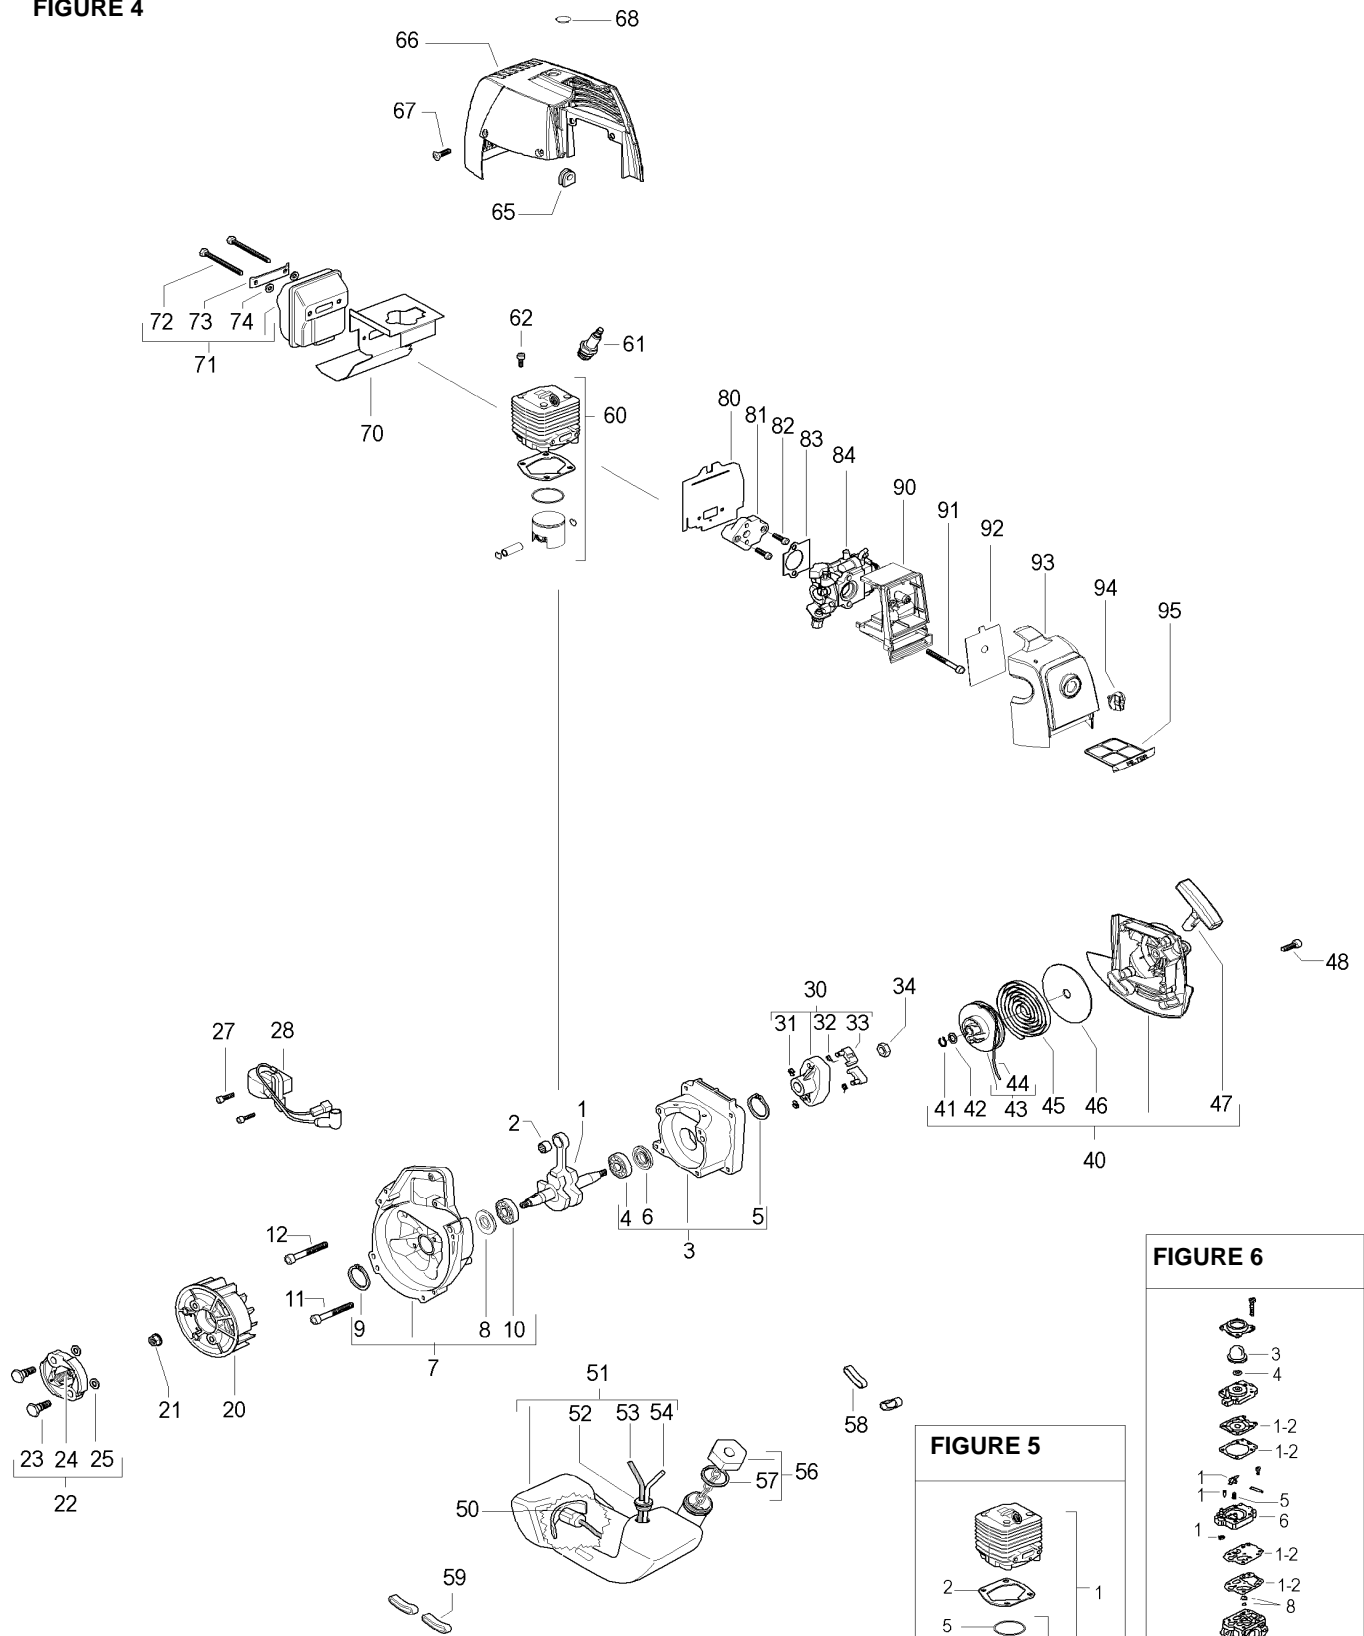

A=GROBE NACHFRAGE
 B=MITTELMAESSIGE
 C=WENIGE NACHFRAGE
 NEU CODEX

FIGURE 4

FIGURE 6

FIGURE 5

Item	P/N McC	P/N ELX	Qty	DESCRIPTION
FIGURE 4				
1	241266	538241266	1	crankshaft ass'y
C 2	235742	538235742	1	needle bearing
3	247936	538247936	1	Carter kit (starter)
4	• 235900	538235900	1	ball bearing
5	• 235899	538235899	1	seeger ring
C 6	• 228872	538228872	1	seal
7	247935	538247935	1	Carter kit (flywheel)
C 8	• 228872	538228872	1	seal
9	• 235899	538235899	1	seeger ring
10	• 235900	538235900	1	ball bearing
11	235804	538235804	2	screw M5x30
12	235808	538235808	2	screw M5 X 50 TCE
20	242673	538242673	1	flywheel
21	235218	538235218	1	nut M8
B 22	248808	538248808	1	clutch assy
23	• 242369	538242369	2	clutch rod
C 24	• 241270	538241270	1	clutch spring elite
25	• 241076	538241076	2	washer
27	235806	538235806	2	screw M5 X 20 TCE
C 28	242782	538242782	1	ignition coil
30	242800	538242800	1	starter pawl ass'y
31	• 111088	538111088	2	snap ring
B 32	• 241782	538241782	2	spring
B 33	• 241781	538241781	2	pawl
34	235218	538235218	1	nut M8
C 40	242806	538242806	1	starter assy
41	• 242786	538242786	1	seeger
42	• 227470	538227470	1	washer
B 43	• 249163	538249163	1	pulley/rope assy
A 44	•• 227703	538227703	1	rope
B 45	• 227300	538227300	1	spring rewind
46	• 227467	538227467	1	shield spring
47	• 240884	538240884	1	starter-handle
48	235214	538235214	4	screw M6x20
A 50	240452	538240452	1	pick up fuel
C 51	241541	538241541	1	tank mix ass.
C 52	• 235675	538235675	1	fueltank grommet
B 53	• 229809	538229809	1	hose-fuel mm245
B 54	• 229743	538229743	1	hose fuel mm150
B 56	242484	538242484	1	fuel cap assy
A 57	• 236564	538236564	1	cap gasket
58	242632	538242632	2	grommet fuel tank elite
59	241248	538241248	2	fuel tank grommet (flywheel)
C 60	FIGURE 2			
A 61	92878	538092878	1	spark plug RDJ6J
62	227565	538227565	4	screw M5X25
65	236322	538236322	1	grommet
66	249420	538249420	1	engine cover
67	240688	538240688	2	screw m5x14 + washer
68	242649	538242649	1	grommet
C 70	242854	538242854	1	gasket
C 71	241432	538241432	1	muffler assy elite
72	• 227274	538227274	2	screw M5X60
73	• 227236	538227236	1	clamp
74	• 227259	538227259	2	washer