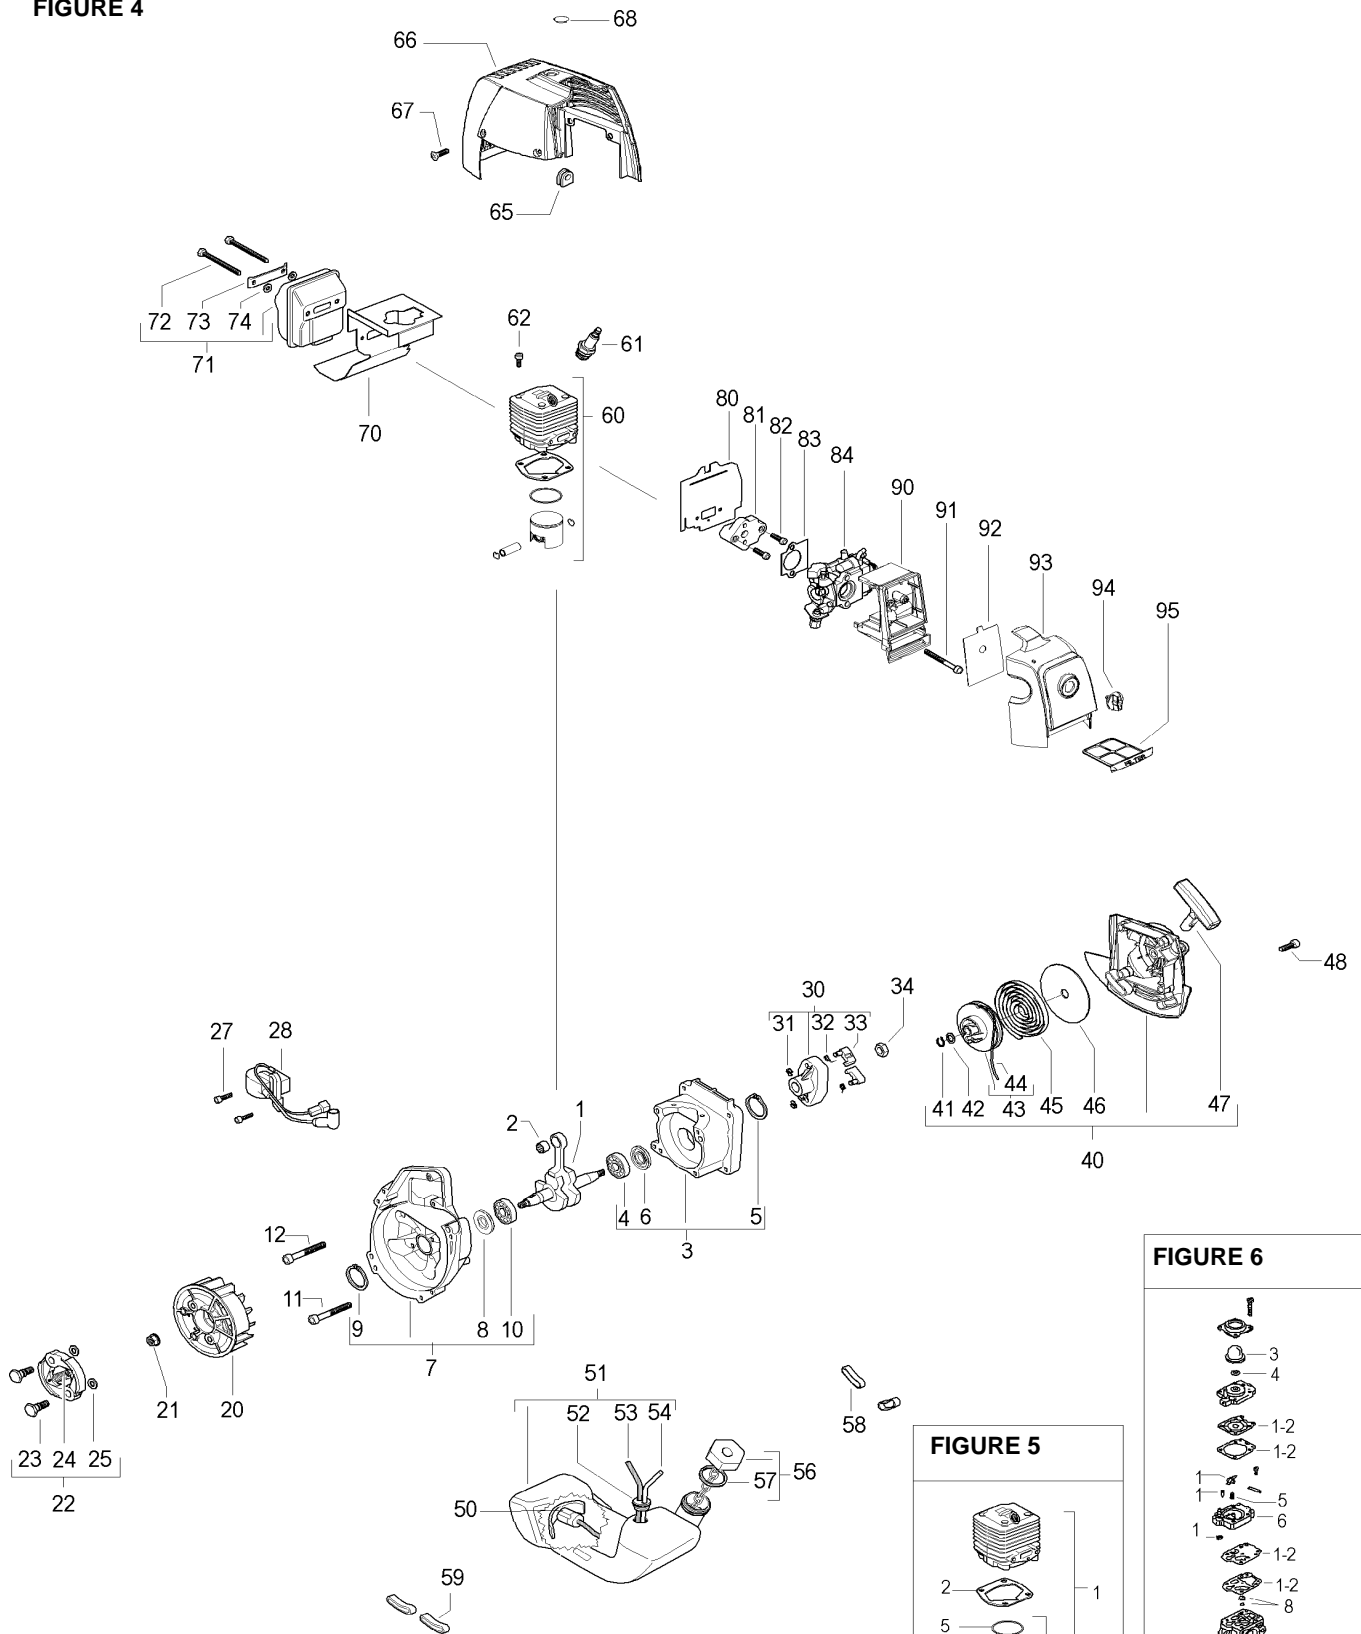

A=GROBE NACHFRAGE  
 B=MITTELMAESSIGE  
 C=WENIGE NACHFRAGE  
 NEU CODEX

FIGURE 4

FIGURE 6

FIGURE 5

Item	P/N McC	P/N ELX	Qty	DESCRIPTION
<b>FIGURE 4</b>				
1	243725	538243725	1	crankshaft ass'y
C 2	501451601	501451601	1	needle bearing
3	250075	538250075	1	Carter kit (starter)
4	• 227541	538227541	1	ball bearing
5	• 240982	538240982	1	seeger ring
C 6	• 243174	538243174	1	seal
7	250074	538250074	1	Carter kit (flywheel)
C 8	• 243174	538243174	1	seal
9	• 240982	538240982	1	seeger ring
10	• 227541	538227541	1	ball bearing
11	235804	538235804	2	screw M5x30
12	235808	538235808	2	screw M5 X 50 TCE
20	242673	538242673	1	flywheel
21	235218	538235218	1	nut M8
B 22	248808	538248808	1	clutch assy
23	• 242369	538242369	2	clutch rod
C 24	• 241270	538241270	1	clutch spring elite
25	• 241076	538241076	2	washer
27	235806	538235806	2	screw M5 X 20 TCE
C 28	242782	538242782	1	ignition coil
30	242800	538242800	1	starter pawl ass'y
31	• 111088	538111088	2	snap ring
B 32	• 241782	538241782	2	spring
B 33	• 241781	538241781	2	pawl
34	235218	538235218	1	nut M8
C 40	242806	538242806	1	starter assy
41	• 242786	538242786	1	seeger
42	• 227470	538227470	1	washer
B 43	• 249163	538249163	1	pulley/rope assy
A 44	•• 227703	538227703	1	rope
B 45	• 227300	538227300	1	spring rewind
46	• 227467	538227467	1	shield spring
47	• 240884	538240884	1	starter-handle
48	235214	538235214	4	screw M6x20
A 50	240452	538240452	1	pick up fuel
C 51	241541	538241541	1	tank mix ass.
C 52	• 235675	538235675	1	fueltank grommet
B 53	• 229809	538229809	1	hose-fuel mm245
B 54	• 229743	538229743	1	hose fuel mm150
B 56	242484	538242484	1	fuel cap assy
A 57	• 236564	538236564	1	cap gasket
58	242632	538242632	2	grommet fuel tank elite
59	241248	538241248	2	fuel tank grommet (flywheel)
C 60	<b>FIGURE 2</b>			
A 61	92878	538092878	1	spark plug RDJ6J
62	227565	538227565	4	screw M5X25
65	236322	538236322	1	grommet
66	249420	538249420	1	engine cover
67	240688	538240688	2	screw m5x14 + washer
68	242649	538242649	1	grommet
C 70	242854	538242854	1	gasket
C 71	241432	538241432	1	muffler assy elite
72	• 227274	538227274	2	screw M5X60
73	• 227236	538227236	1	clamp
74	• 227259	538227259	2	washer