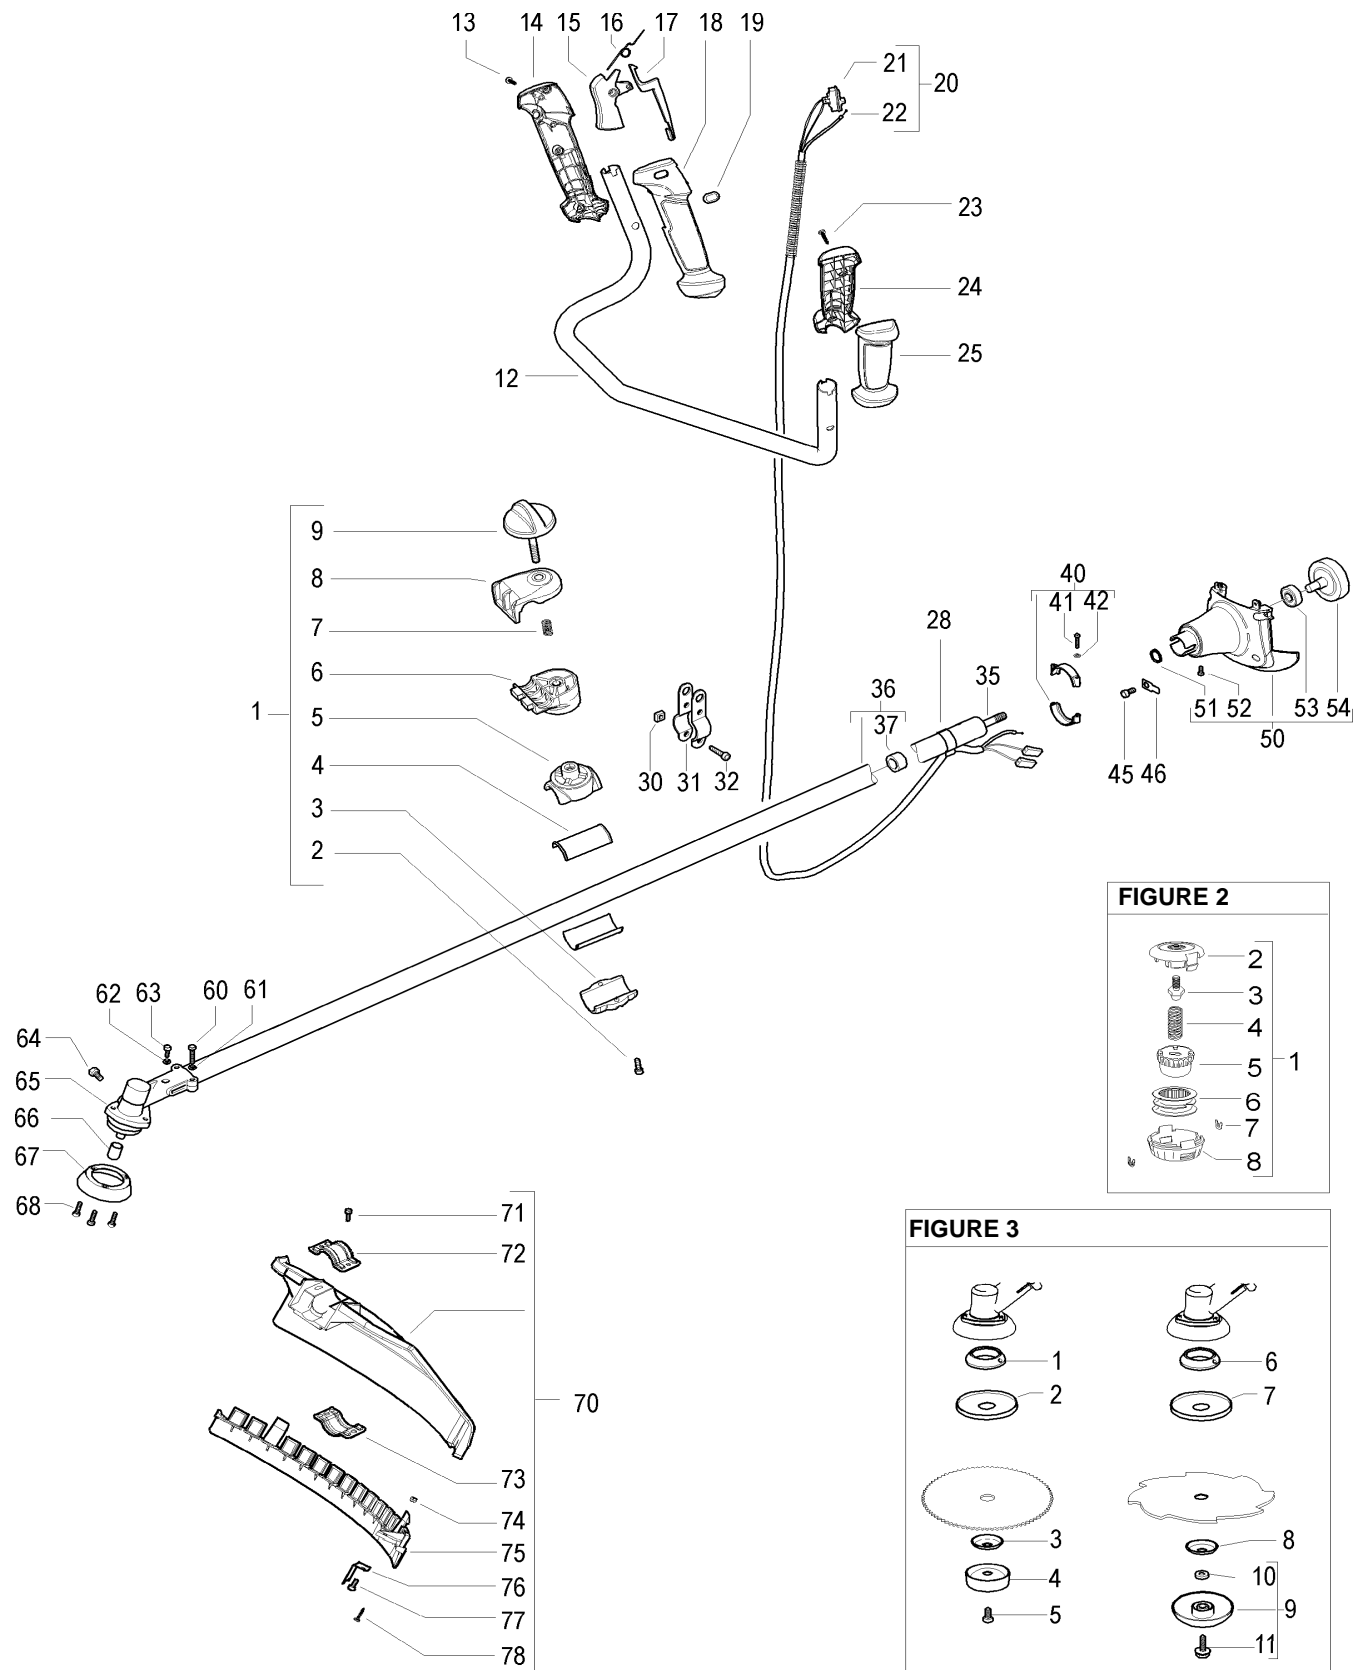

FIGURE 1

Item	P/N McC	P/N ELX	Qty	DESCRIPTION
<b>FIGURE 1</b>				
1	242902	538242902	1	clamp assy
2	• 229077	538229077	2	screw M5x18
3	• 242900	538242900	1	lower shaft clamp
4	• 241684	538241684	2	spacer
5	• 243122	538243122	1	upper shaft clamp
6	• 242897	538242897	1	lower double handle clamp
7	• 242901	538242901	1	spring
8	• 242898	538242898	1	upper double handle clamp
9	• 242917	538242917	1	knob + screw M8x65
12	249249	538249249	1	handle bar
13	240862	538240862	3	screw 4x18 - self threading
14	242533	538242533	1	right handle (right half)
15	242537	538242537	1	throttle trigger
16	242540	538242540	1	spring
17	242538	538242538	1	safety trigger
18	242534	538242534	1	right handle (left half)
19	242648	538242648	1	cap
C 20	242607	538242607	1	wires ass'y
C 21	• 242439	538242439	1	switch
C 22	• 243061	538243061	1	throttle cable
23	240862	538240862	2	screw 4x18 - self threading
24	242535	538242535	1	left handle (right half)
25	242536	538242536	1	left handle (left half)
28	229850	538229850	1	cable retainer
30	228152	538228152	1	harness ring ass'y
31	236642	538236642	1	nut M6
32	235911	538235911	1	screw M6x12
35	228109	538228109	1	drive shaft
36	227233	538227233	1	25x1485 shaft
37	• 228192	538228192	5	bushing ass'y
40	248805	538248805	1	clamp assy
41	• 248804	538248804	2	screw M5x30
42	• 236529	538236529	2	grower d.5
45	242174	538242174	4	screw M5x20
46	228139	538228139	1	fast on
50	242624	538242624	1	a/v mount assy
51	• 236378	538236378	1	seeger ring
52	• 235802	538235802	1	screw M5x14
53	• 235918	538235918	1	bearing
54	• 227284	538227284	1	clutch drum
60	235804	538235804	2	M5x30 screw
61	236529	538236529	2	grower d.5
62	236529	538236529	1	grower d.5
63	236381	538236381	1	M5x10 screw
64	240151	538240151	1	screw M8x10
65	241426	538241426	1	gear box ass'y
66	247272	538247272	1	spacer
B 67	240767	538240767	1	flange guard
68	240688	538240688	3	screw/washer