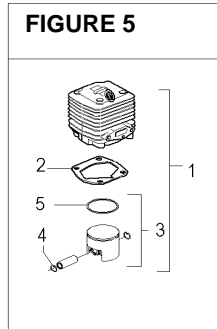

A=GROBE NACHFRAGE  
 B=MITTELMAESSIGE  
 C=WENIGE NACHFRAGE  
 NEU CODEX

FIGURE 4

FIGURE 6

FIGURE 5

Item	P/N McC	P/N ELX	Qty	DESCRIPTION
<b>FIGURE 4</b>				
1	243725	538243725	1	crankshaft ass'y
C 2	501451601	501451601	1	needle bearing
3	250075	538250075	1	Carter kit (starter)
4	• 227541	538227541	1	ball bearing
5	• 240982	538240982	1	seeger ring
C 6	• 243174	538243174	1	seal
7	250074	538250074	1	Carter kit (flywheel)
C 8	• 243174	538243174	1	seal
9	• 240982	538240982	1	seeger ring
10	• 227541	538227541	1	ball bearing
11	235804	538235804	2	screw M5x30
12	235808	538235808	2	screw M5 X 50 TCE
20	242673	538242673	1	flywheel
21	235218	538235218	1	nut M8
B 22	248808	538248808	1	clutch assy
23	• 242369	538242369	2	clutch rod
C 24	• 241270	538241270	1	clutch spring elite
25	• 241076	538241076	2	washer
27	235806	538235806	2	screw M5 X 20 TCE
C 28	242782	538242782	1	ignition coil
30	242800	538242800	1	starter pawl ass'y
31	• 111088	538111088	2	snap ring
B 32	• 241782	538241782	2	spring
B 33	• 241781	538241781	2	pawl
34	235218	538235218	1	nut M8
C 40	242806	538242806	1	starter assy
41	• 242786	538242786	1	seeger
42	• 227470	538227470	1	washer
B 43	• 249163	538249163	1	pulley/rope assy
A 44	•• 227703	538227703	1	rope
B 45	• 227300	538227300	1	spring rewind
46	• 227467	538227467	1	shield spring
47	• 240884	538240884	1	starter-handle
48	235214	538235214	4	screw M6x20
A 50	240452	538240452	1	pick up fuel
C 51	241541	538241541	1	tank mix ass.
C 52	• 235675	538235675	1	fueltank grommet
B 53	• 229809	538229809	1	hose-fuel mm245
B 54	• 229743	538229743	1	hose fuel mm150
B 56	242484	538242484	1	fuel cap assy
A 57	• 236564	538236564	1	cap gasket
58	242632	538242632	2	grommet fuel tank elite
59	241248	538241248	2	fuel tank grommet (flywheel)
C 60	<b>FIGURE 2</b>			
A 61	92878	538092878	1	spark plug RDJ6J
62	227565	538227565	4	screw M5X25
65	236322	538236322	1	grommet
66	249420	538249420	1	engine cover
67	240688	538240688	2	screw m5x14 + washer
68	242649	538242649	1	grommet
C 70	242854	538242854	1	gasket
C 71	241432	538241432	1	muffler assy elite
72	• 227274	538227274	2	screw M5X60
73	• 227236	538227236	1	clamp
74	• 227259	538227259	2	washer