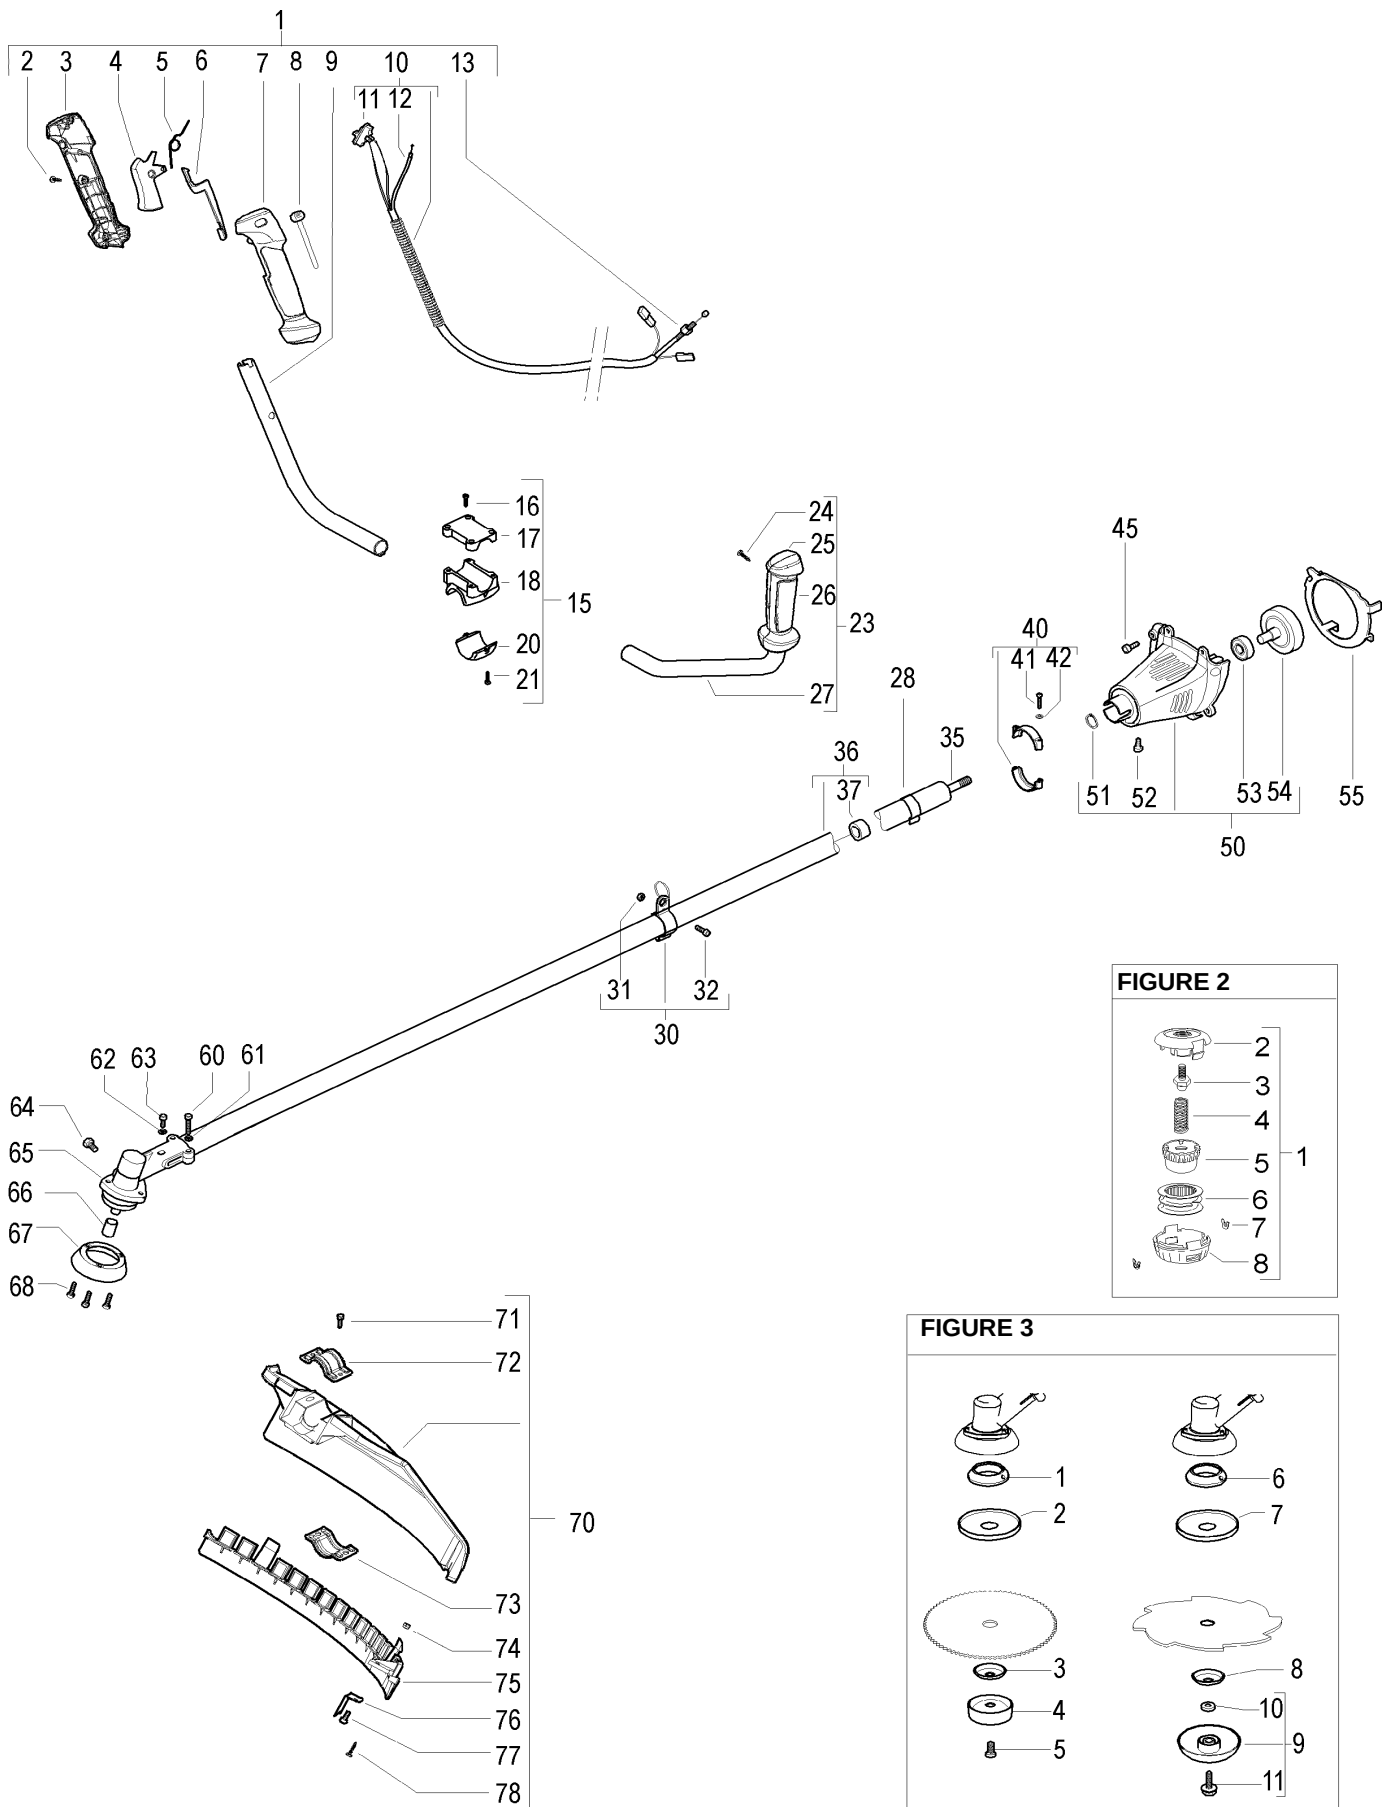

FIGURE 1

Item	P/N McC	P/N ELX	Qty	DESCRIPTION
FIGURE 1				
1	243563	538243563	1	right handle assy
2	• 240862	538240862	3	screw 4x18
3	• 242533	538242533	1	right handle (right half)
4	• 242537	538242537	1	throttle trigger
5	• 242540	538242540	1	trigger spring
6	• 242538	538242538	1	safety lever
7	• 242534	538242534	1	right handle (left half)
8	• 242539	538242539	1	throttle advance
9	• 242605	538242605	1	right handle bar
C 10	• 243566	538243566	1	wires assy
11	•• 242439	538242439	1	switch
C 12	•• 243569	538243569	1	throttle cable
13	• 235912	538235912	1	nut M6
15	243083	538243083	1	handle clamp assy
16	• 235803	538235803	4	screw M5x25
17	• 242200	538242200	1	upper clamp
18	• 243082	538243082	1	handle clamp
20	• 242900	538242900	1	lower clamp
21	• 229077	538229077	2	screw M5x18
23	243565	538243565	1	left handle assy
24	• 240862	538240862	2	screw 4x18
25	• 242536	538242536	1	left handle (right half)
26	• 242535	538242535	1	left handle (left half)
27	• 242606	538242606	1	left handle bar
28	229849	538229849	1	cable retainer
30	237783	538237783	1	harness ring assy
31	• 236642	538236642	1	nut M6
32	• 243852	538243852	1	screw M6x20
35	229829	538229829	1	transmission shaft
36	243277	538243277	1	outer shaft
37	• 236383	538236383	5	bushing ass'y
40	248805	538248805	1	clamp assy
41	• 248804	538248804	2	screw M5x30
42	• 236529	538236529	2	grower d.5
45	242174	538242174	4	screw M5x20
50	243761	538243761	1	mount ass'y
51	• 236378	538236378	1	snap ring
52	• 235802	538235802	1	screw M5x14
53	• 235918	538235918	1	ball bearing
54	• 227284	538227284	1	clutch drum
55	242398	538242398	1	diaphragm
60	235804	538235804	2	screw m5x30
61	236529	538236529	2	grower
62	236529	538236529	1	grower
63	236381	538236381	1	screw m5x10
64	240151	538240151	1	screw M8x10
65	240824	538240824	1	gear box ass'y
66	247272	538247272	1	spacer
67	240767	538240767	1	flange guard
68	240688	538240688	3	screw+washer

Item	P/N McC	P/N ELX	Qty	DESCRIPTION
A 70	248960	538248960	1	d.30 safety guard ass'y
71	• 227563	538227563	2	M5x16 screw
72	• 242636	538242636	1	upper clamp
73	• 242752	538242752	1	lower clamp
74	• 229208	538229208	2	nut M5
75	• 242630	538242630	1	string head guard
76	• 241973	538241973	1	line cutter
77	• 227563	538227563	2	M5x16 screw
78	• 240862	538240862	1	screw 4x18

FIGURE 2				
A 1	531025002	531025002	1	P 35 trimmer head
2	• 537421501	537421501	1	body
3	• 537427901	537427901	1	adapter P35
C 4	• 537186001	537186001	1	spring T35
C 5	• 537421801	537421801	1	knob
C 6	• 537421701	537421701	1	spool (without line)
C 7	• 537419701	537419701	2	bushing
8	• 537421601	537421601	1	cover

FIGURE 3				
A 1	242475	538242475	1	flange
A 2	241155	538241155	1	grass shield
A 3	229834	538229834	1	flange
A 4	236596	538236596	1	cup
A 5	229842	538229842	1	cup screw
A 6	242410	538242410	1	flange
A 7	241155	538241155	1	grass shield
A 8	229834	538229834	1	flange
A 9	240809	538040809	1	idle cup
10	• 240807	538240807	1	spacer
A 11	• 240806	538240806	1	idle cup screw

A=ALTA ROTAZIONE
B=MEDIA ROTAZIONE
C=ALTA ROTAZIONE

A=HIGH MOVING
B=MEDIUM MOVING
C=SLOW MOVING

A=HAUTE DEMANDE
B=MOYENNE DEMANDE
C=BASSE DEMANDE

A=GROBE NACHFRAGE
B=MITTELMAESSIGE
C=WENIGE NACHFRAGE

NUOVI CODICI

NEW P. NUMBERS

NOUVELLES REFERENCES

NEU CODEX