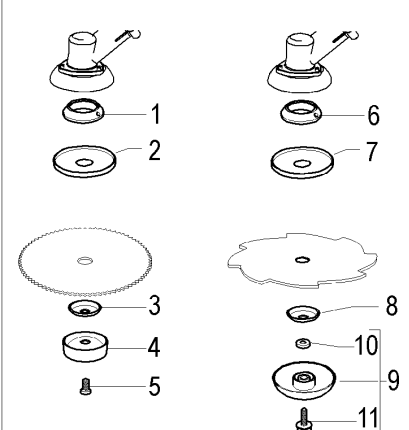

FIGURE 3

Item	P/N McC	P/N ELX	Qty	DESCRIPTION
<b>FIGURE 1</b>				
1	243563	538243563	1	right handle assy
2	• 240862	538240862	3	screw 4x18
3	• 242533	538242533	1	right handle (right half)
4	• 242537	538242537	1	throttle trigger
5	• 242540	538242540	1	trigger spring
6	• 242538	538242538	1	safety lever
7	• 242534	538242534	1	right handle (left half)
8	• 242539	538242539	1	throttle advance
9	• 242605	538242605	1	right handle bar
C 10	• 243566	538243566	1	wires assy
11	•• 242439	538242439	1	switch
C 12	•• 243569	538243569	1	throttle cable
13	• 235912	538235912	1	nut M6
15	243083	538243083	1	handle clamp assy
16	• 235803	538235803	4	screw M5x25
17	• 242200	538242200	1	upper clamp
18	• 243082	538243082	1	handle clamp
20	• 242900	538242900	1	lower clamp
21	• 229077	538229077	2	screw M5x18
23	243565	538243565	1	left handle assy
24	• 240862	538240862	2	screw 4x18
25	• 242536	538242536	1	left handle (right half)
26	• 242535	538242535	1	left handle (left half)
27	• 242606	538242606	1	left handle bar
28	229849	538229849	1	cable retainer
30	237783	538237783	1	harness ring assy
31	• 236642	538236642	1	nut M6
32	• 243852	538243852	1	screw M6x20
35	229829	538229829	1	transmission shaft
36	243277	538243277	1	outer shaft
37	• 236383	538236383	5	bushing ass'y
40	248805	538248805	1	clamp assy
41	• 248804	538248804	2	screw M5x30
42	• 236529	538236529	2	grower d.5
45	242174	538242174	4	screw M5x20
50	243761	538243761	1	mount ass'y
51	• 236378	538236378	1	snap ring
52	• 235802	538235802	1	screw M5x14
53	• 235918	538235918	1	ball bearing
54	• 227284	538227284	1	clutch drum
55	242398	538242398	1	diaphragm
60	235804	538235804	2	screw m5x30
61	236529	538236529	2	grower
62	236529	538236529	1	grower
63	236381	538236381	1	screw m5x10
64	240151	538240151	1	screw M8x10
65	240824	538240824	1	gear box ass'y
66	247272	538247272	1	spacer
67	240767	538240767	1	flange guard
68	240688	538240688	3	screw+washer