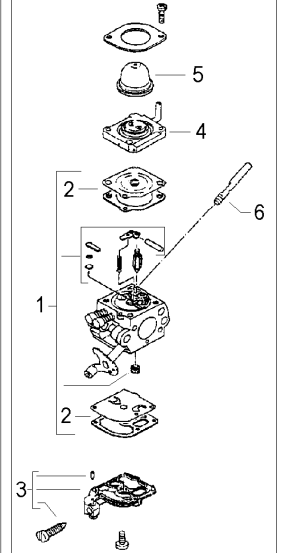

Item	P/N McC	P/N ELX	Qty	DESCRIPTION
<b>FIGURE 4</b>				
1	241267	538241267	1	crankshaft ass'y
C 2	240365	538240365	1	needle bearing
3	247936	538247936	1	carter kit (starter)
4 •	235900	538235900	1	ball bearing
5 •	235899	538235899	1	seeger ring
C 6 •	228872	538228872	1	seal
7	247935	538247935	1	carter kit (flyweel)
C 8 •	228872	538228872	1	seal
9 •	235899	538235899	1	seeger ring
10 •	235900	235900	1	ball bearing
11	235804	538235804	2	screw M5x30
12	235808	538235808	2	screw M5 X 50 TCE
20	242673	538242673	1	flywheel
21	235218	538235218	1	nut M8
B 22	248808	538248808	1	clutch assy
23 •	242369	538242369	2	clutch rod
C 24 •	241270	538241270	1	clutch spring elite
25 •	241076	538241076	2	washer
27	235806	538235806	2	screw M5 X 20 TCE
C 28	242163	538242163	1	ignition coil
30	242800	538242800	1	starter pawl ass'y
31 •	111088	538111088	2	snap ring
B 32 •	241782	538241782	2	spring
B 33 •	241781	538241781	2	pawl
34	235218	538235218	1	nut M8
C 40	242809	538242809	1	starter assy
41 •	242786	538242786	1	seeger
42 •	227470	538227470	1	washer
B 43 •	249163	538249163	1	pulley/rope assy
A 44 ••	227703	538227703	1	rope
B 45 •	227300	538227300	1	spring rewind
46 •	227467	538227467	1	shield spring
47 •	240884	538240884	1	starter-handle
48	235214	538235214	4	screw M6x20
A 50	240452	538240452	1	pick up fuel
C 51	241541	538241541	1	tank mix ass.
C 52 •	235675	538235675	1	fueltank grommet
B 53 •	229809	538229809	1	hose-fuel mm245
B 54 •	229743	538229743	1	hose fuel mm150
B 56	242484	538242484	1	fuel cap assy
A 57 •	236564	538236564	1	cap gasket
58	241248	538241248	2	fuel tank grommet (starter)
59	241248	538241248	2	fuel tank grommet (flywheel)
C 60	<b>FIGURE 5</b>			
A 61	92878	538092878	1	spark plug RDJ6J
62	227565	538227565	4	screw M5X25
63	243222	538243222	1	screw 3/8 - 5/8 (43,36cc)
64	242013	538242013	1	spacer (43,46cc)
65	236322	538236322	1	grommet
66	243742	538243742	1	engine cover
67	240688	538240688	2	screw m5x14 + washer
C 70	243767	538243767	1	exhaust gasket
C 71	241432	538241432	1	muffler assy
72 •	227274	538227274	2	screw M5X60
73 •	227236	538227236	1	clamp
74 •	227259	538227259	2	washer