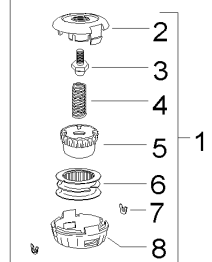

FIGURE 3

Item	P/N McC	P/N ELX	Qty	DESCRIPTION
<b>FIGURE 1</b>				
1	243563	538243563	1	right handle assy
2	• 240862	538240862	3	screw 4x18
3	• 242533	538242533	1	right handle (right half)
4	• 242537	538242537	1	throttle trigger
5	• 242540	538242540	1	trigger spring
6	• 242538	538242538	1	safety lever
7	• 242534	538242534	1	right handle (left half)
8	• 242539	538242539	1	throttle advance
9	• 242605	538242605	1	right handle bar
C 10	• 243566	538243566	1	wires assy
11	•• 242439	538242439	1	switch
C 12	•• 243569	538243569	1	throttle cable
13	• 235912	538235912	1	nut M6
15	243083	538243083	1	handle clamp assy
16	• 235803	538235803	4	screw M5x25
17	• 242200	538242200	1	upper clamp
18	• 243082	538243082	1	handle clamp
20	• 242900	538242900	1	lower clamp
21	• 229077	538229077	2	screw M5x18
23	243565	538243565	1	left handle assy
24	• 240862	538240862	2	screw 4x18
25	• 242536	538242536	1	left handle (right half)
26	• 242535	538242535	1	left handle (left half)
27	• 242606	538242606	1	left handle bar
28	229849	538229849	1	cable retainer
30	237783	538237783	1	harness ring assy
31	• 236642	538236642	1	nut M6
32	• 243852	538243852	1	screw M6x20
35	229829	538229829	1	transmission shaft
36	243277	538243277	1	outer shaft
37	• 236383	538236383	5	bushing ass'y
40	248805	538248805	1	clamp assy
41	• 248804	538248804	2	screw M5x30
42	• 236529	538236529	2	grower d.5
45	242174	538242174	4	screw M5x20
50	243761	538243761	1	mount ass'y
51	• 236378	538236378	1	snap ring
52	• 235802	538235802	1	screw M5x14
53	• 235918	538235918	1	ball bearing
54	• 227284	538227284	1	clutch drum
55	242398	538242398	1	diaphragm
60	235804	538235804	2	screw m5x30
61	236529	538236529	2	grower
62	236529	538236529	1	grower
63	236381	538236381	1	screw m5x10
64	240151	538240151	1	screw M8x10
65	240824	538240824	1	gear box ass'y
66	247272	538247272	1	spacer
67	240767	538240767	1	flange guard
68	240688	538240688	3	screw+washer