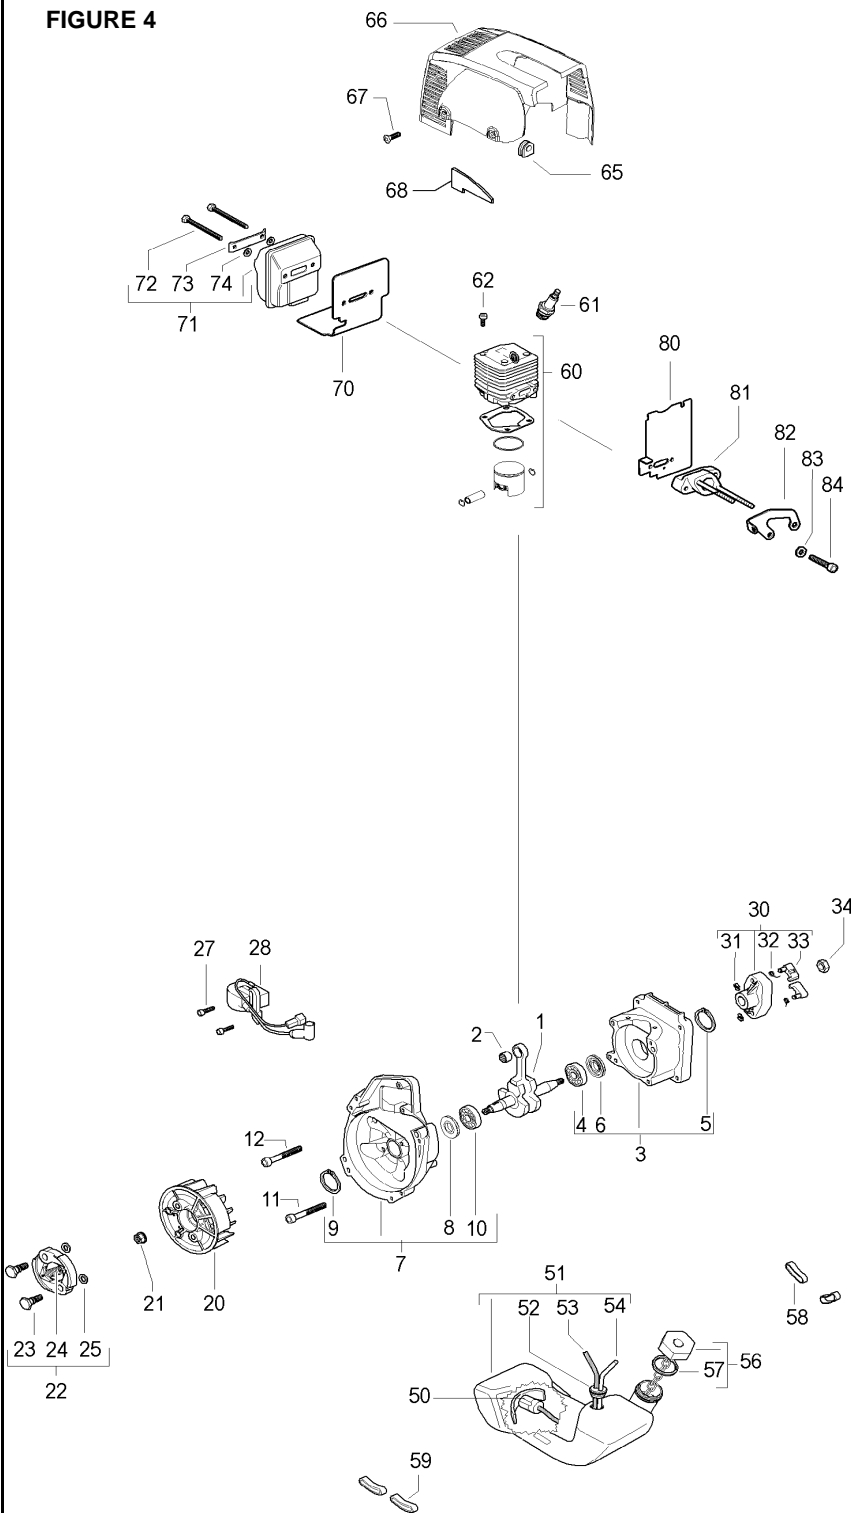

FIGURE 4

FIGURE 5

FIGURE 6

FIGURE 7

Item	P/N McC	P/N ELX	Qty	DESCRIPTION
<b>FIGURE 4</b>				
1	243751	538243751	1	crankshaft ass'y
C 2	• 235742	538235742	1	needle bearing
3	250075	538250075	1	carter kit (starter)
4	• 227541	538227541	1	ball bearing
5	• 240982	538240982	1	seeger ring
C 6	• 243174	538243174	1	seal
7	250074	538250074	1	carter kit (flywheel)
C 8	• 243174	538243174	1	seal
9	• 240982	538240982	1	seeger ring
10	• 227541	538227541	1	ball bearing
11	235804	538235804	2	screw M5x30
12	235808	538235808	2	screw M5 X 50 TCE
20	242673	538242673	1	flywheel
21	235218	538235218	1	nut M8
B 22	247937	538247937	1	clutch assy
23	• 241296	538241296	2	clutch rod
C 24	• 241270	538241270	1	clutch spring elite
25	• 241076	538241076	2	washer
27	235806	538235806	2	screw M5 X 20 TCE
C 28	241298	538241298	1	ignition coil
30	242800	538242800	1	starter pawl ass'y
31	• 111088	538111088	2	snap ring
B 32	• 241782	538241782	2	spring
B 33	• 241781	538241781	2	pawl
34	235218	538235218	1	nut M8
C 40	242809	538242809	1	starter assy
41	• 242786	538242786	1	seeger
42	• 227470	538227470	1	washer
B 43	• 249163	538249163	1	pulley/rope assy
A 44	•• 227703	538227703	1	rope
B 45	• 227300	538227300	1	spring rewind
46	• 227467	538227467	1	shield spring
47	• 240884	538240884	1	starter-handle
48	235214	538235214	4	screw M6x20
A 50	240452	538240452	1	pick up fuel
C 51	241541	538241541	1	tank mix ass.
C 52	• 235675	538235675	1	fueltank grommet
B 53	• 229809	538229809	1	hose-fuel mm245
B 54	• 229743	538229743	1	hose fuel mm150
B 56	242484	538242484	1	fuel cap assy
A 57	• 236564	538236564	1	cap gasket
58	241248	538241248	2	fuel tank grommet (starter)
59	241248	538241248	2	fuel tank grommet (flywheel)
C 60	<b>FIGURE 5</b>			
A 61	92879	538092879	1	spark plug RDJ8J
62	227565	538227565	4	screw M5X25
65	236322	538236322	1	grommet
66	243742	538243742	1	engine cover
67	240688	538240688	2	screw m5x14 + washer
68	243854	538243854	2	gasket
C 70	243767	538243767	1	exhaust gasket
C 71	241432	538241432	1	muffler assy
72	• 227274	538227274	2	screw M5X60
73	• 227236	538227236	1	clamp
74	• 227259	538227259	2	washer