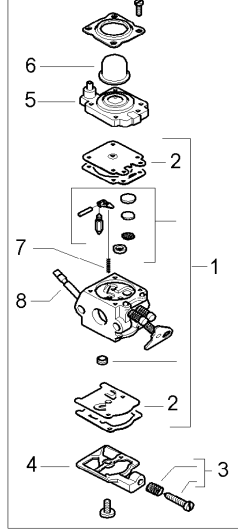

FIGURE 4

FIGURE 5

FIGURE 6

FIGURE 7

Item	P/N McC	P/N ELX	Qty	DESCRIPTION
<b>FIGURE 4</b>				
1	243751	538243751	1	crankshaft ass'y
C 2	• 235742	538235742	1	needle bearing
3	250075	538250075	1	carter kit (starter)
4	• 227541	538227541	1	ball bearing
5	• 240982	538240982	1	seeger ring
C 6	• 243174	538243174	1	seal
7	250074	538250074	1	carter kit (flywheel)
C 8	• 243174	538243174	1	seal
9	• 240982	538240982	1	seeger ring
10	• 227541	538227541	1	ball bearing
11	235804	538235804	2	screw M5x30
12	235808	538235808	2	screw M5 X 50 TCE
20	242673	538242673	1	flywheel
21	235218	538235218	1	nut M8
B 22	247937	538247937	1	clutch assy
23	• 241296	538241296	2	clutch rod
C 24	• 241270	538241270	1	clutch spring elite
25	• 241076	538241076	2	washer
27	235806	538235806	2	screw M5 X 20 TCE
C 28	241298	538241298	1	ignition coil
30	242800	538242800	1	starter pawl ass'y
31	• 111088	538111088	2	snap ring
B 32	• 241782	538241782	2	spring
B 33	• 241781	538241781	2	pawl
34	235218	538235218	1	nut M8
C 40	242809	538242809	1	starter assy
41	• 242786	538242786	1	seeger
42	• 227470	538227470	1	washer
B 43	• 249163	538249163	1	pulley/rope assy
A 44	•• 227703	538227703	1	rope
B 45	• 227300	538227300	1	spring rewind
46	• 227467	538227467	1	shield spring
47	• 240884	538240884	1	starter-handle
48	235214	538235214	4	screw M6x20
A 50	240452	538240452	1	pick up fuel
C 51	241541	538241541	1	tank mix ass.
C 52	• 235675	538235675	1	fueltank grommet
B 53	• 229809	538229809	1	hose-fuel mm245
B 54	• 229743	538229743	1	hose fuel mm150
B 56	242484	538242484	1	fuel cap assy
A 57	• 236564	538236564	1	cap gasket
58	241248	538241248	2	fuel tank grommet (starter)
59	241248	538241248	2	fuel tank grommet (flywheel)
C 60	<b>FIGURE 5</b>			
A 61	92879	538092879	1	spark plug RDJ8J
62	227565	538227565	4	screw M5X25
65	236322	538236322	1	grommet
66	243742	538243742	1	engine cover
67	240688	538240688	2	screw m5x14 + washer
68	243854	538243854	2	gasket
C 70	243767	538243767	1	exhaust gasket
C 71	241432	538241432	1	muffler assy
72	• 227274	538227274	2	screw M5X60
73	• 227236	538227236	1	clamp
74	• 227259	538227259	2	washer