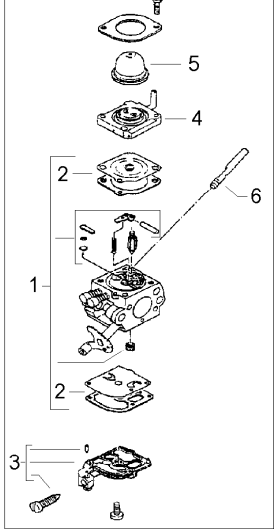

FIGURE 4

FIGURE 5

FIGURE 6

FIGURE 7

Item	P/N McC	P/N ELX	Qty	DESCRIPTION
<b>FIGURE 4</b>				
1	243751	538243751	1	crankshaft ass'y
C 2	• 235742	538235742	1	needle bearing
3	250075	538250075	1	carter kit (starter)
4	• 227541	538227541	1	ball bearing
5	• 240982	538240982	1	seeger ring
C 6	• 243174	538243174	1	seal
7	250074	538250074	1	carter kit (flywheel)
C 8	• 243174	538243174	1	seal
9	• 240982	538240982	1	seeger ring
10	• 227541	538227541	1	ball bearing
11	235804	538235804	2	screw M5x30
12	235808	538235808	2	screw M5 X 50 TCE
20	242673	538242673	1	flywheel
21	235218	538235218	1	nut M8
B 22	247937	538247937	1	clutch assy
23	• 241296	538241296	2	clutch rod
C 24	• 241270	538241270	1	clutch spring elite
25	• 241076	538241076	2	washer
27	235806	538235806	2	screw M5 X 20 TCE
C 28	241298	538241298	1	ignition coil
30	242800	538242800	1	starter pawl ass'y
31	• 111088	538111088	2	snap ring
B 32	• 241782	538241782	2	spring
B 33	• 241781	538241781	2	pawl
34	235218	538235218	1	nut M8
C 40	242809	538242809	1	starter assy
41	• 242786	538242786	1	seeger
42	• 227470	538227470	1	washer
B 43	• 249163	538249163	1	pulley/rope assy
A 44	•• 227703	538227703	1	rope
B 45	• 227300	538227300	1	spring rewind
46	• 227467	538227467	1	shield spring
47	• 240884	538240884	1	starter-handle
48	235214	538235214	4	screw M6x20
A 50	240452	538240452	1	pick up fuel
C 51	241541	538241541	1	tank mix ass.
C 52	• 235675	538235675	1	fueltank grommet
B 53	• 229809	538229809	1	hose-fuel mm245
B 54	• 229743	538229743	1	hose fuel mm150
B 56	242484	538242484	1	fuel cap assy
A 57	• 236564	538236564	1	cap gasket
58	241248	538241248	2	fuel tank grommet (starter)
59	241248	538241248	2	fuel tank grommet (flywheel)
C 60	<b>FIGURE 5</b>			
A 61	92879	538092879	1	spark plug RDJ8J
62	227565	538227565	4	screw M5X25
65	236322	538236322	1	grommet
66	243742	538243742	1	engine cover
67	240688	538240688	2	screw m5x14 + washer
68	243854	538243854	2	gasket
C 70	243767	538243767	1	exhaust gasket
C 71	241432	538241432	1	muffler assy
72	• 227274	538227274	2	screw M5X60
73	• 227236	538227236	1	clamp
74	• 227259	538227259	2	washer