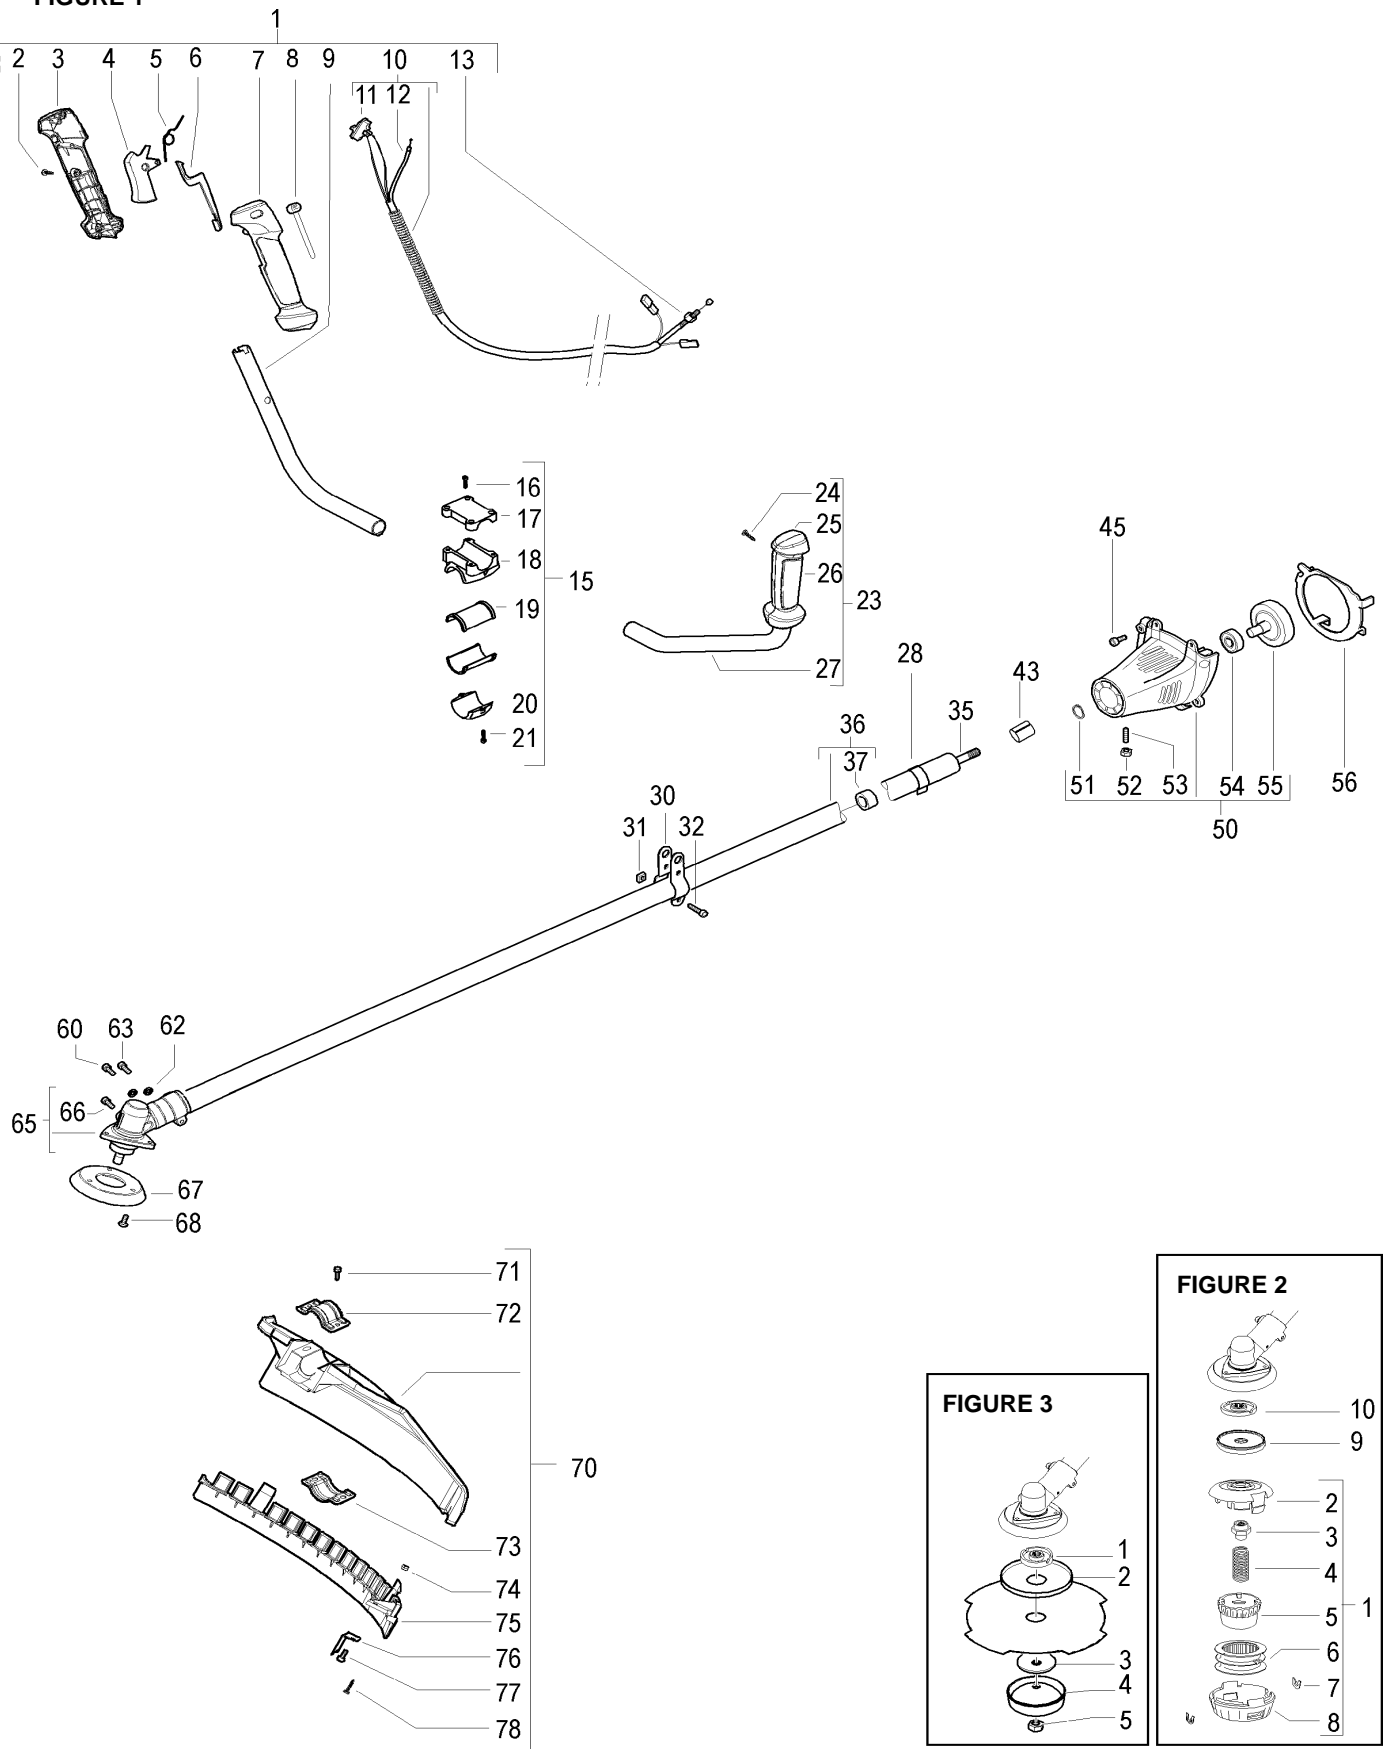

FIGURE 1

FIGURE 2

FIGURE 3

Item	P/N McC	P/N ELX	Qty	DESCRIPTION
<b>FIGURE 1</b>				
1	243563	538243563	1	right handle assy
2	• 240862	538240862	3	screw 4x18
3	• 242533	538242533	1	right handle (right half)
4	• 242537	538242537	1	throttle trigger
5	• 242540	538242540	1	trigger spring
6	• 242538	538242538	1	safety lever
7	• 242534	538242534	1	right handle (left half)
8	• 242539	538242539	1	throttle advance
9	• 242605	538242605	1	right handle bar
C 10	• 243566	538243566	1	wires assy
11	•• 242439	538242439	1	switch
C 12	•• 243569	538243569	1	throttle cable
13	• 235912	538235912	1	nut M6
15	243428	538243428	1	handle clamp assy
16	• 235803	538235803	4	screw M5x25
17	• 242200	538242200	1	upper clamp
18	• 243082	538243082	1	handle clamp
19	• 241684	538241684	2	d.25 adapter
20	• 242900	538242900	1	lower clamp
21	• 229077	538229077	2	screw M5x18
23	243565	538243565	1	left handle assy
24	• 240862	538240862	2	screw 4x18
25	• 242536	538242536	1	left handle (right half)
26	• 242535	538242535	1	left handle (left half)
27	• 242606	538242606	1	left handle bar
28	229850	538229850	1	cable retainer
30	228152	538228152	2	harness half hook
31	236642	538236642	2	nut M6
32	235911	538235911	2	screw M6x12
35	240486	538240486	1	drive shaft
36	242442	538242442	1	outer shaft
37	• 228192	538228192	5	bushing ass'y
43	243584	538243584	1	reinforcement
45	242174	538242174	4	screw M5x20
50	243575	538243575	1	mount ass'y
51	• 236378	538236378	1	snap ring
52	• 241624	538241624	1	nut M8
53	• 243576	538243576	1	headless screw M8x35
54	• 235918	538235918	1	ball bearing
55	• 243572	538243572	1	clutch drum
56	242398	538242398	1	diaphragm
60	235802	538235802	1	screw m5x14
62	236529	538236529	2	split washer
63	235803	538235803	1	screw m5x25
65	242728	538242728	1	gear box ass'y
66	• 240151	538240151	1	screw M8x10
67	242729	538242729	1	flange guard
68	240688	538240688	3	screw+washer