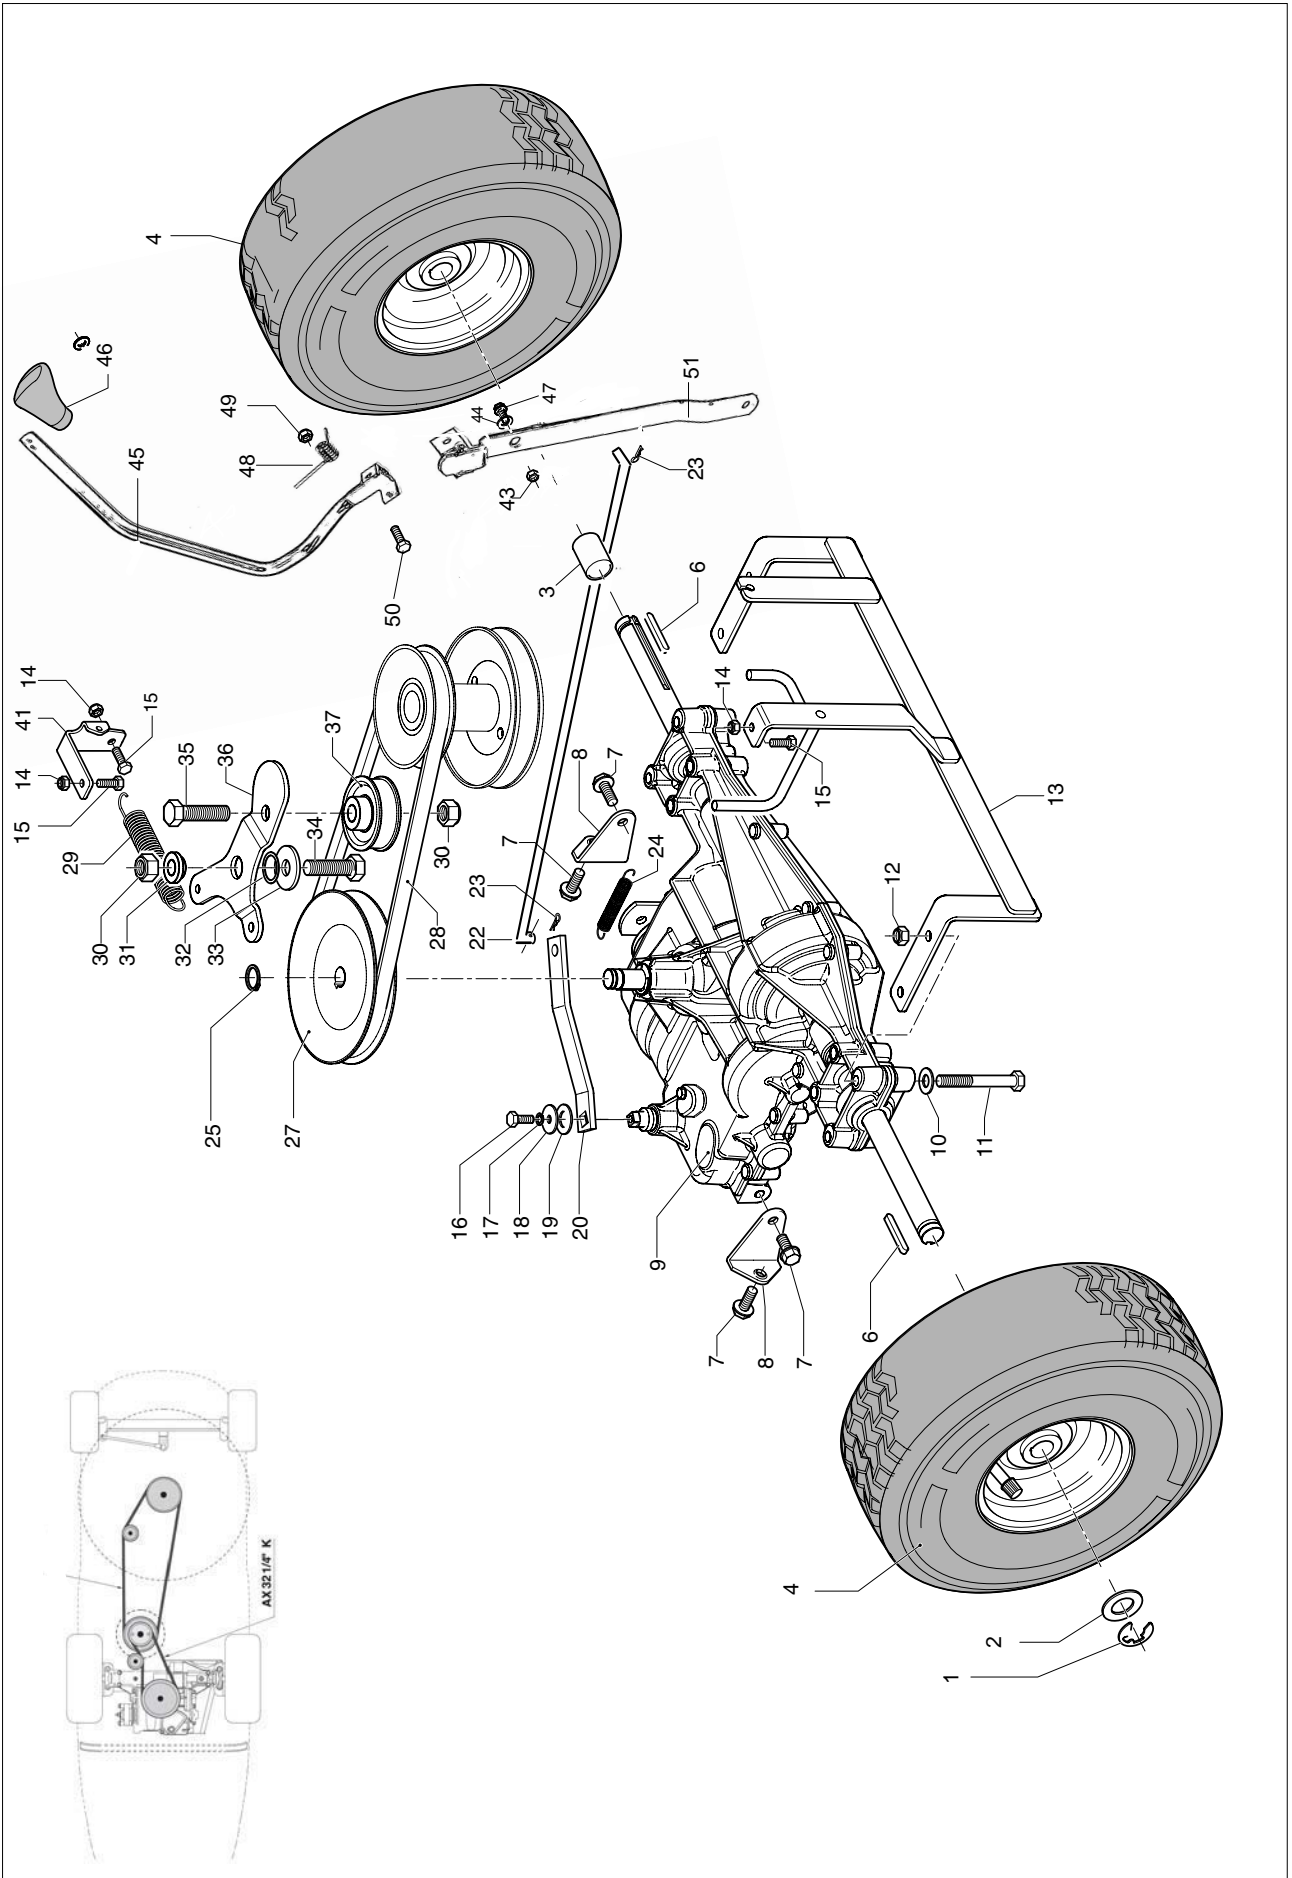

Pos.	PN ELX	MEP PIn°	DESCRIPTION	Q.ty	Pos.	PN ELX	MEP PIn°	DESCRIPTION	Q.ty
1	531206727	10300190	benzing ring	2	25	531208451	20231200	seeger	1
2	531206744	10300380	washerD17x30x2.5	4	27	531207007	10330100	pulley	1
3	531207617	10689600	spacerD.19/25/31H	2	28	531205384	10128170	beltAX32 1/4" K	1
4	531213538	10341844	wheel	2	29	531212624	10341030	spring	1
6	531207432	10654500	key	2	30	531206835	10301560	nut M12	2
7	531205787	10140720	screw TEFRM8X16T	4	31	531206942	10303060	bushing	1
8	531212156	10340510	plate	2	32	531212768	10341120	washerD19x25x0.5	1
9	531212310	10341000	gear-box DANA	1	33	531206943	10303070	washerD12.5x36x2.5	1
10	531204922	10114200	washer8x16x1,5	4	34	531206944	10303080	screwTEM12x35	1
11	531206577	10229600	screwTE M8x70	4	35	531212852	10341340	screwM12x45	1
12	531208599	20404900	nut M8 H10	4	36	531212138	10340420	pulley-plate	1
13	531213465	10341703	support	1	37	531212785	10341260	pulley	1
14	531208491	20281800	nut M6	3	41	531212165	10340600	plate	1
15	531208053	20122600	screwTE M6x20	2	43	531212927	10341350	screwM8	1
16	531206803	10301080	screwTE1/4"	1	44	531212928	10341360	screwTE M8x30	1
17	531206731	10300230	washer D6	1	45	531213469	10341773	lever	1
18	531207860	10832200	washer 6x24x2	1	46	531212776	10341193	knob	1
19	531206643	10272500	washer D8	1	47	531204906	10069200	washer	1
20	531207014	10330162	lever	1	48	531210817	10175450	spring	1
22	531211428	10340230	rod	1	49	531208492	20282100	nut	1
23	531206653	10281400	cotter pin	2	50	531206346	10162910	screw TEM5x40	1
24	531206924	10302830	spring	1	51	531213468	10341783	lever	1

: NEW PART