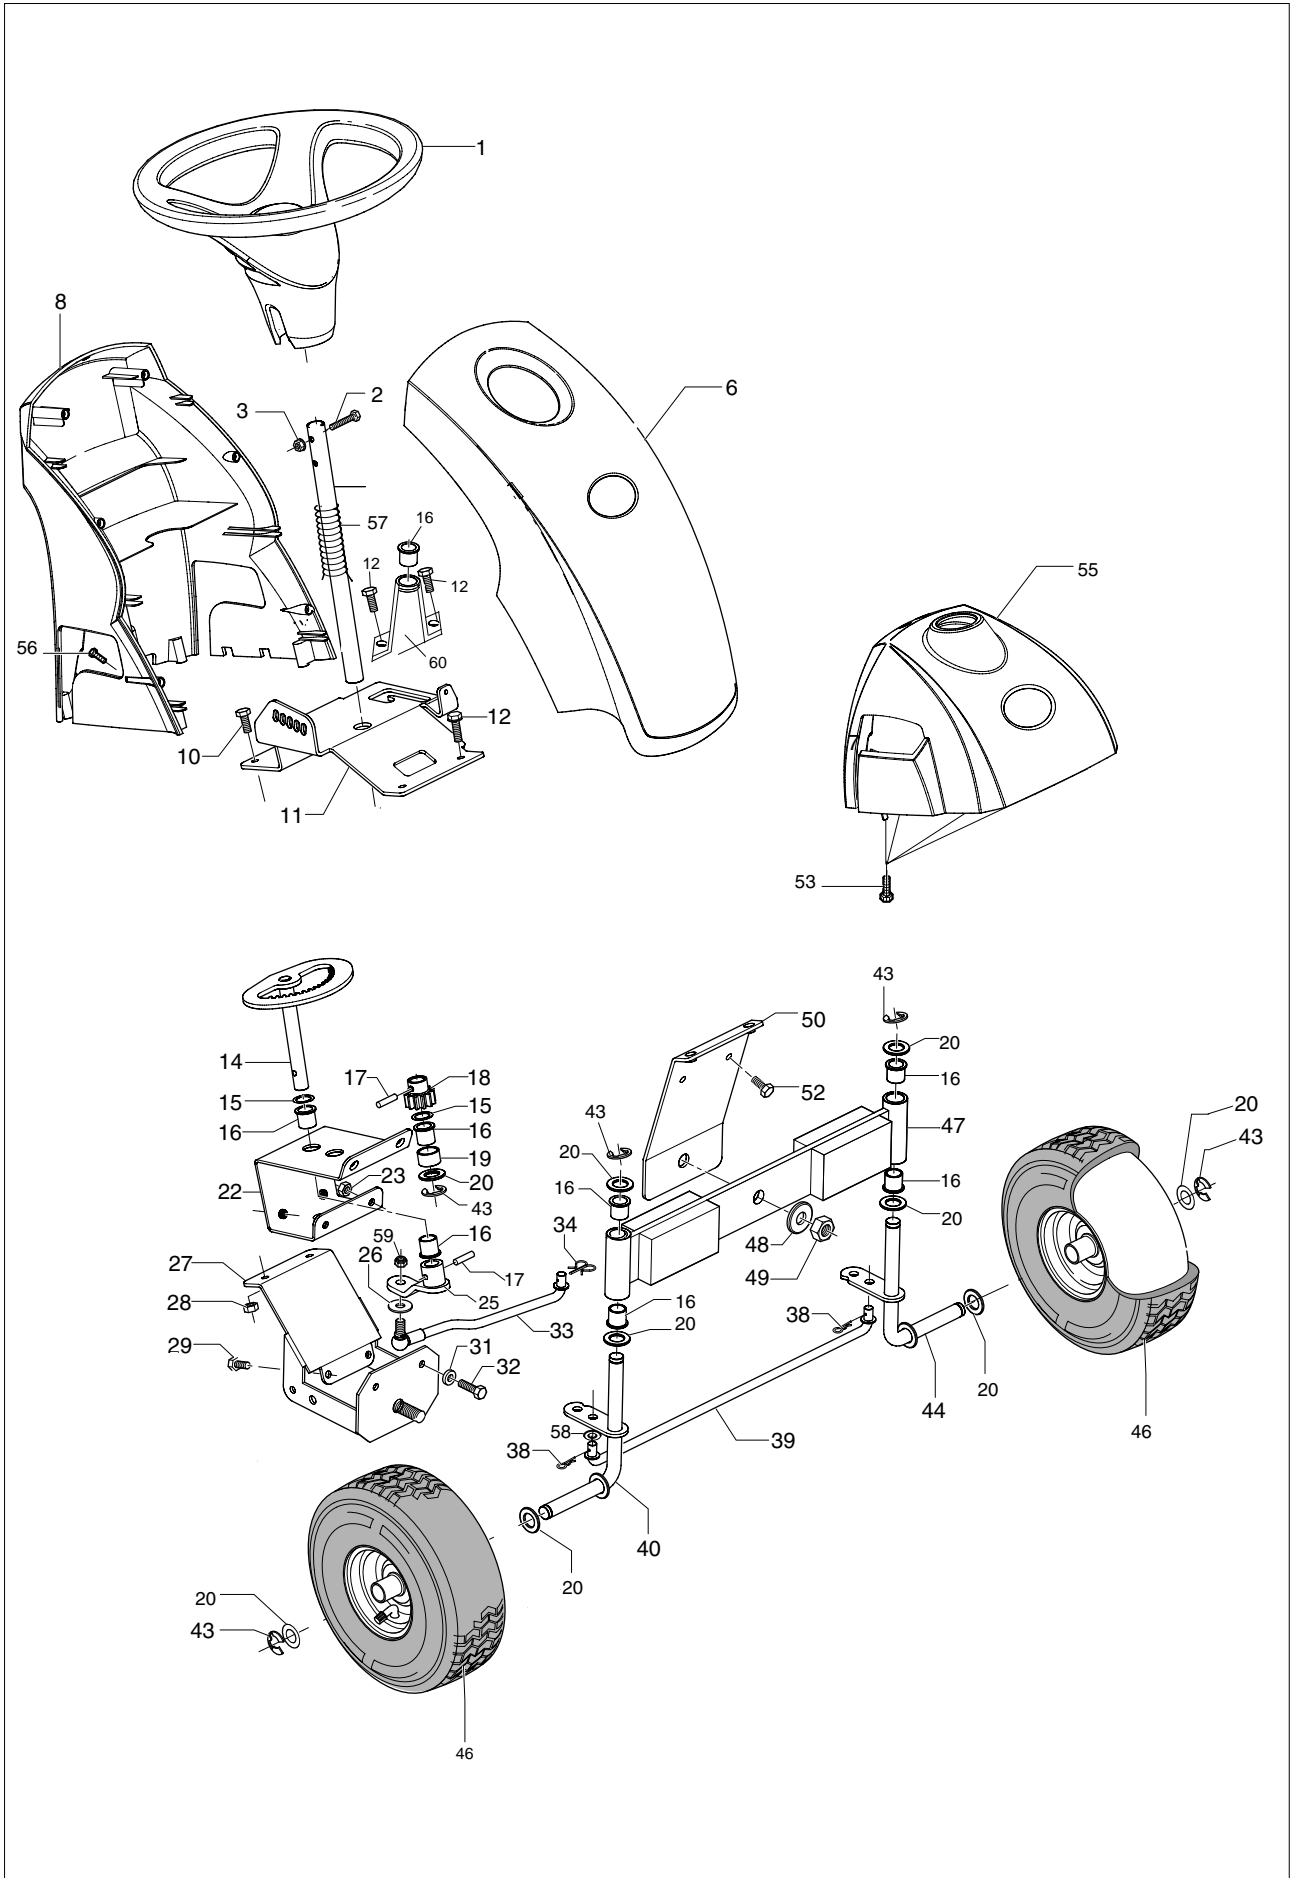

Pos.	PN ELX	MEP PIn°	DESCRIPTION	Q.ty	Pos.	PN ELX	MEP PIn°	DESCRIPTION	Q.ty
1	531213508	10341753	steering wheel	1	29	531205787	10140720	screw TE M8x16	2
2	531212810	10341310	screw M6x45	1	31	531205732	10140213	spacer H.5	2
3	531208063	20122790	nut M6	2	32	531208585	20382300	screw TE M8x20	4
6	531212133	10340241	front hood YELLOW	1	33	531211413	10340090	steering arm	1
6	531213089	10340242	front hood RED	1	34	531213177	10341530	cotter pin 10	1
6	531213406	10340243	front hood BLACK	1	38	531206653	10281400	cotter pin	2
8	531212134	10340253	hood	1	39	531211414	10340100	rod	1
10	531212928	10341360	screw TE M8x30	2	40	531212149	10340340	wheel-support right	1
11	531211411	10340073	plate	1	43	531206926	10302850	benzing ring	5
12	531206922	10302810	screw TE M8x20	2	44	531212148	10340330	wheel-support left	1
13	531213507	10341740	shaft	1	46	531213537	10341824	wheel	2
14	531211420	10340150	gear	1	47	531211418	10340143	axle	1
15	531212168	10340630	washer D17X24	2	48	531206740	10300340	washer-spring	1
16	531206742	10300360	bearing D.16,25X20	8	49	531205455	10129580	nut M16 H16	1
17	531212807	10341280	resilient pin D6x24	2	50	531211416	10340113	plate	1
18	531212154	10340390	gear	1	52	531205787	10140720	screw TEFR M8X16	4
19	531212297	10340870	spacer D20/25	1	53	531213093	10341450	screw 7x22	4
20	531206744	10300380	washer D17x30x2.5	9	55	531212150	10340351	s.front hoodYELLOW	1
22	531212924	10340160	plate	1	55	531213063	10340352	s. front hood RED	1
23	531212927	10341350	nut M8	2	56	531206433	10165300	screw D.3,5x16	6
25	531212786	10340180	support	1	57	531212174	10340693	shaft-cover	1
26	531207122	10428900	washer 10x21x2	5	58	531207122	10428900	washer 10x21x2	2
27	531213460	10341650	steering-box	1	59	531207161	10501160	nut M10 H10	1
28	531208599	20404900	nut M8 H10	2	60	531213473	10341710	support	1

: NEW PART