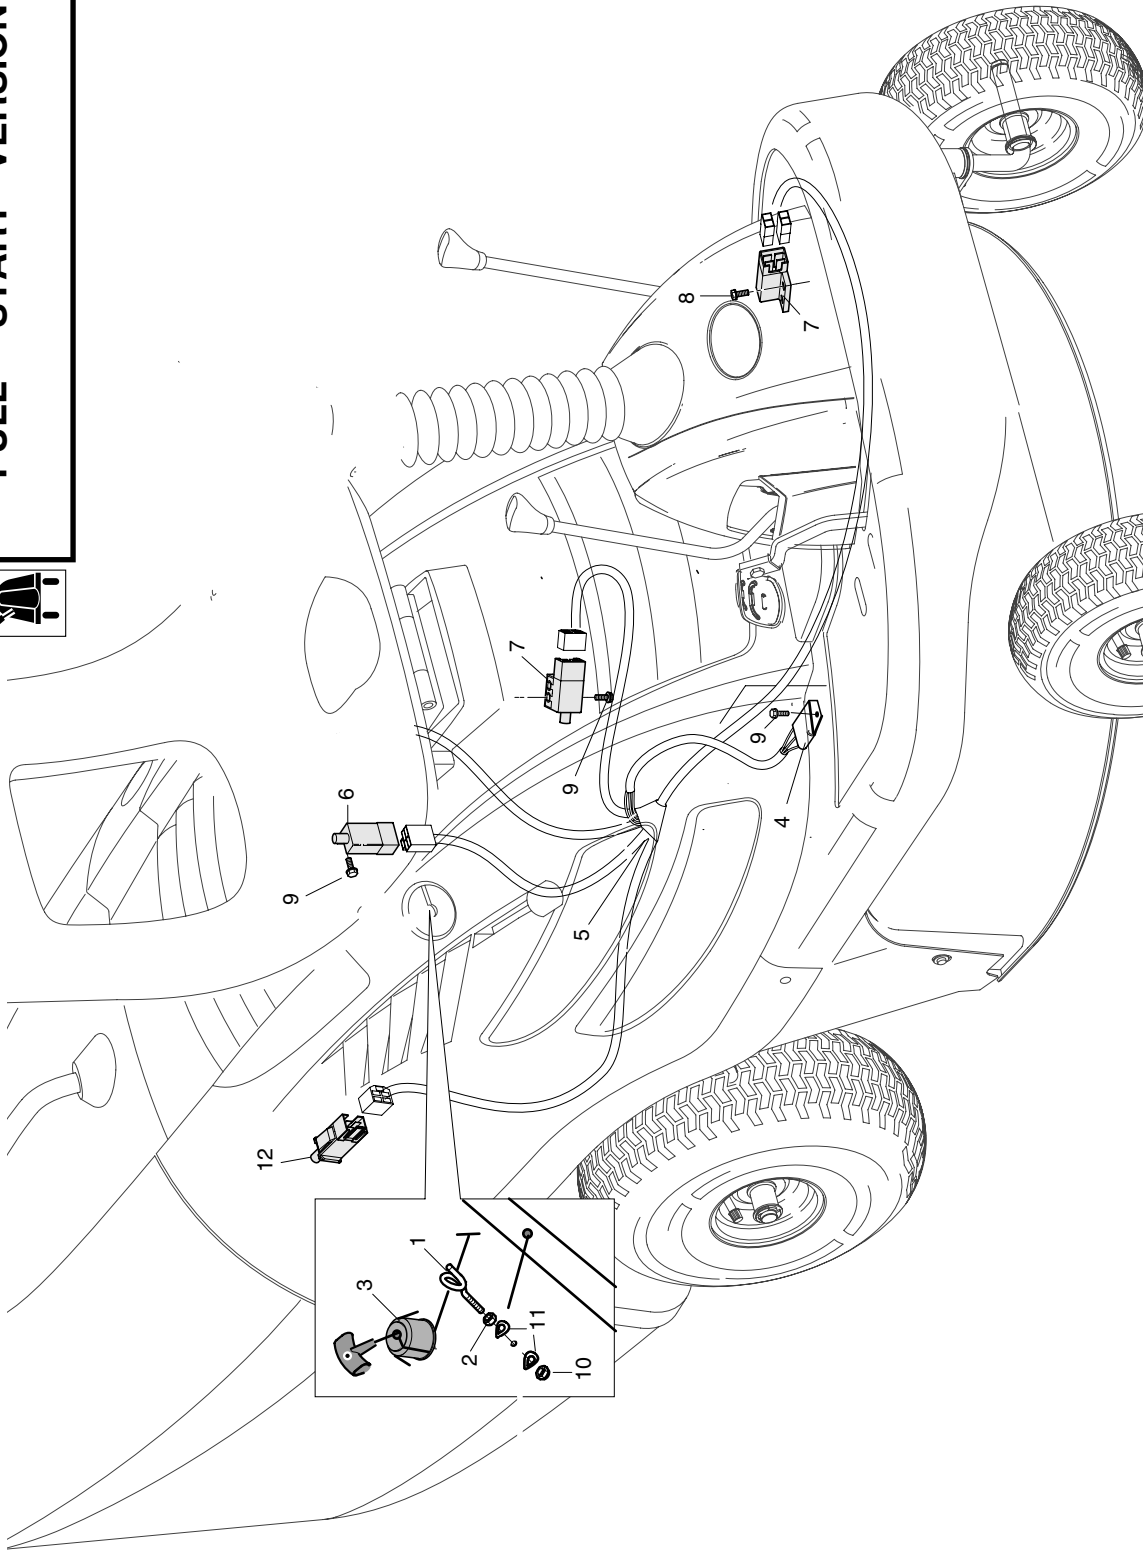

: NEW PART

PULL - START VERSION

Pos.	PN ELX	MEP P\ n°	DESCRIPTION	Q.ty
1	531205169	10121470	cable hook	1
2	531207165	10501200	nut M6 H6	1
3	531212293	10340833	plug for rope	1
4	531213203	10341580	central unit	1
5	531213019	10341050	wiring	1
6	531212779	10341140	microswitch	1
7	531206868	10302020	microswitch	2
8	531206910	10302680	screw FR. D.5.5x13 Z	2
9	531207120	10427400	screw FR TC 4,8x13	5
10	531208491	20281800	nut M6 H8	1
11	531205377	10126000	washer 6x18x1,5	2
12	531212333	10342780	microswitch	1