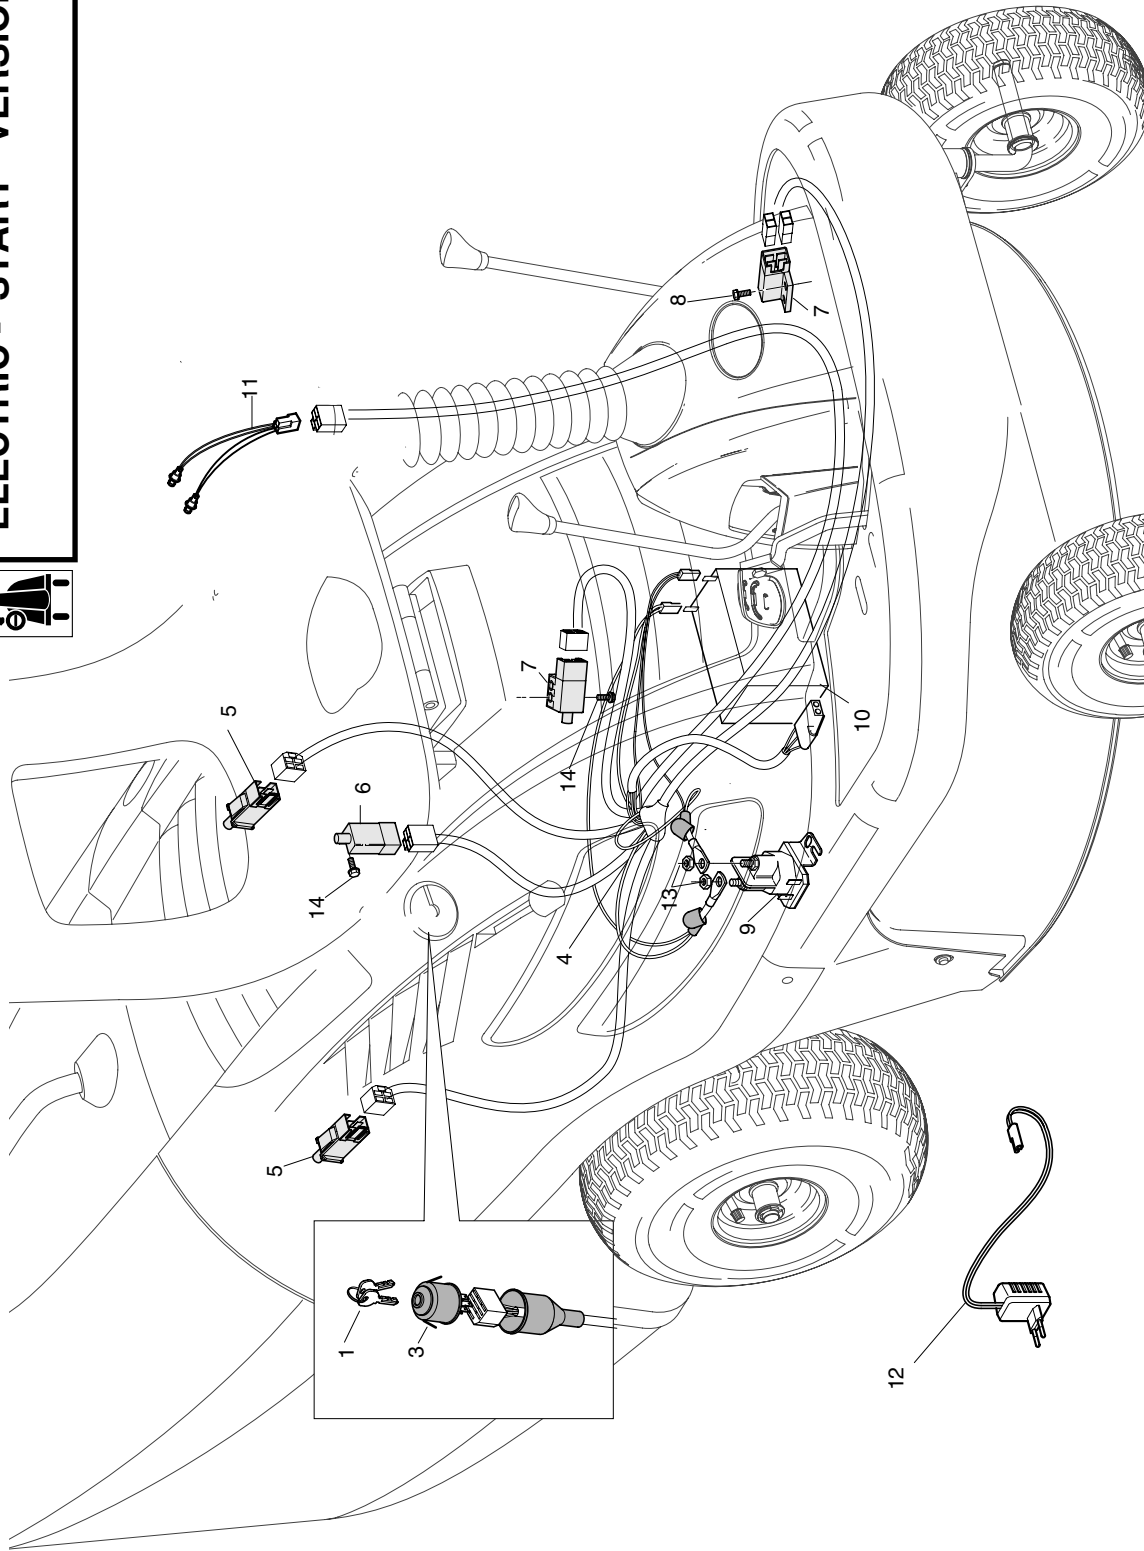

ELECTRIC - START VERSION

Pos.	PN ELX	MEP P\l n°	DESCRIPTION	Q.ty
1	531212028	10878500	key -ring	1
1	531212783	10341150	key ignition	2
3	531212334	10342770	key switch	1
4	531211426	10340210	wiring-e.s. vers.	1
5	531212333	10342780	microswitch	2
6	531212779	10341140	microswitch	1
7	531206868	10302020	microswitch	2
8	531206910	10302680	screw TE D.5.5x13 Z	4
9	531213040	10341430	solenoid valve	1
10	531212301	10340910	battery	1
11	531206929	10302920	green-red led	1
12	531212302	10340920	battery charger	1
12	531213120	10341480	battery charger uk	1
13	531206752	10300480	nut 1/4" UNC ZNT	2
14	531207120	10427400	screw TC 4,8x13	4

: NEW PART