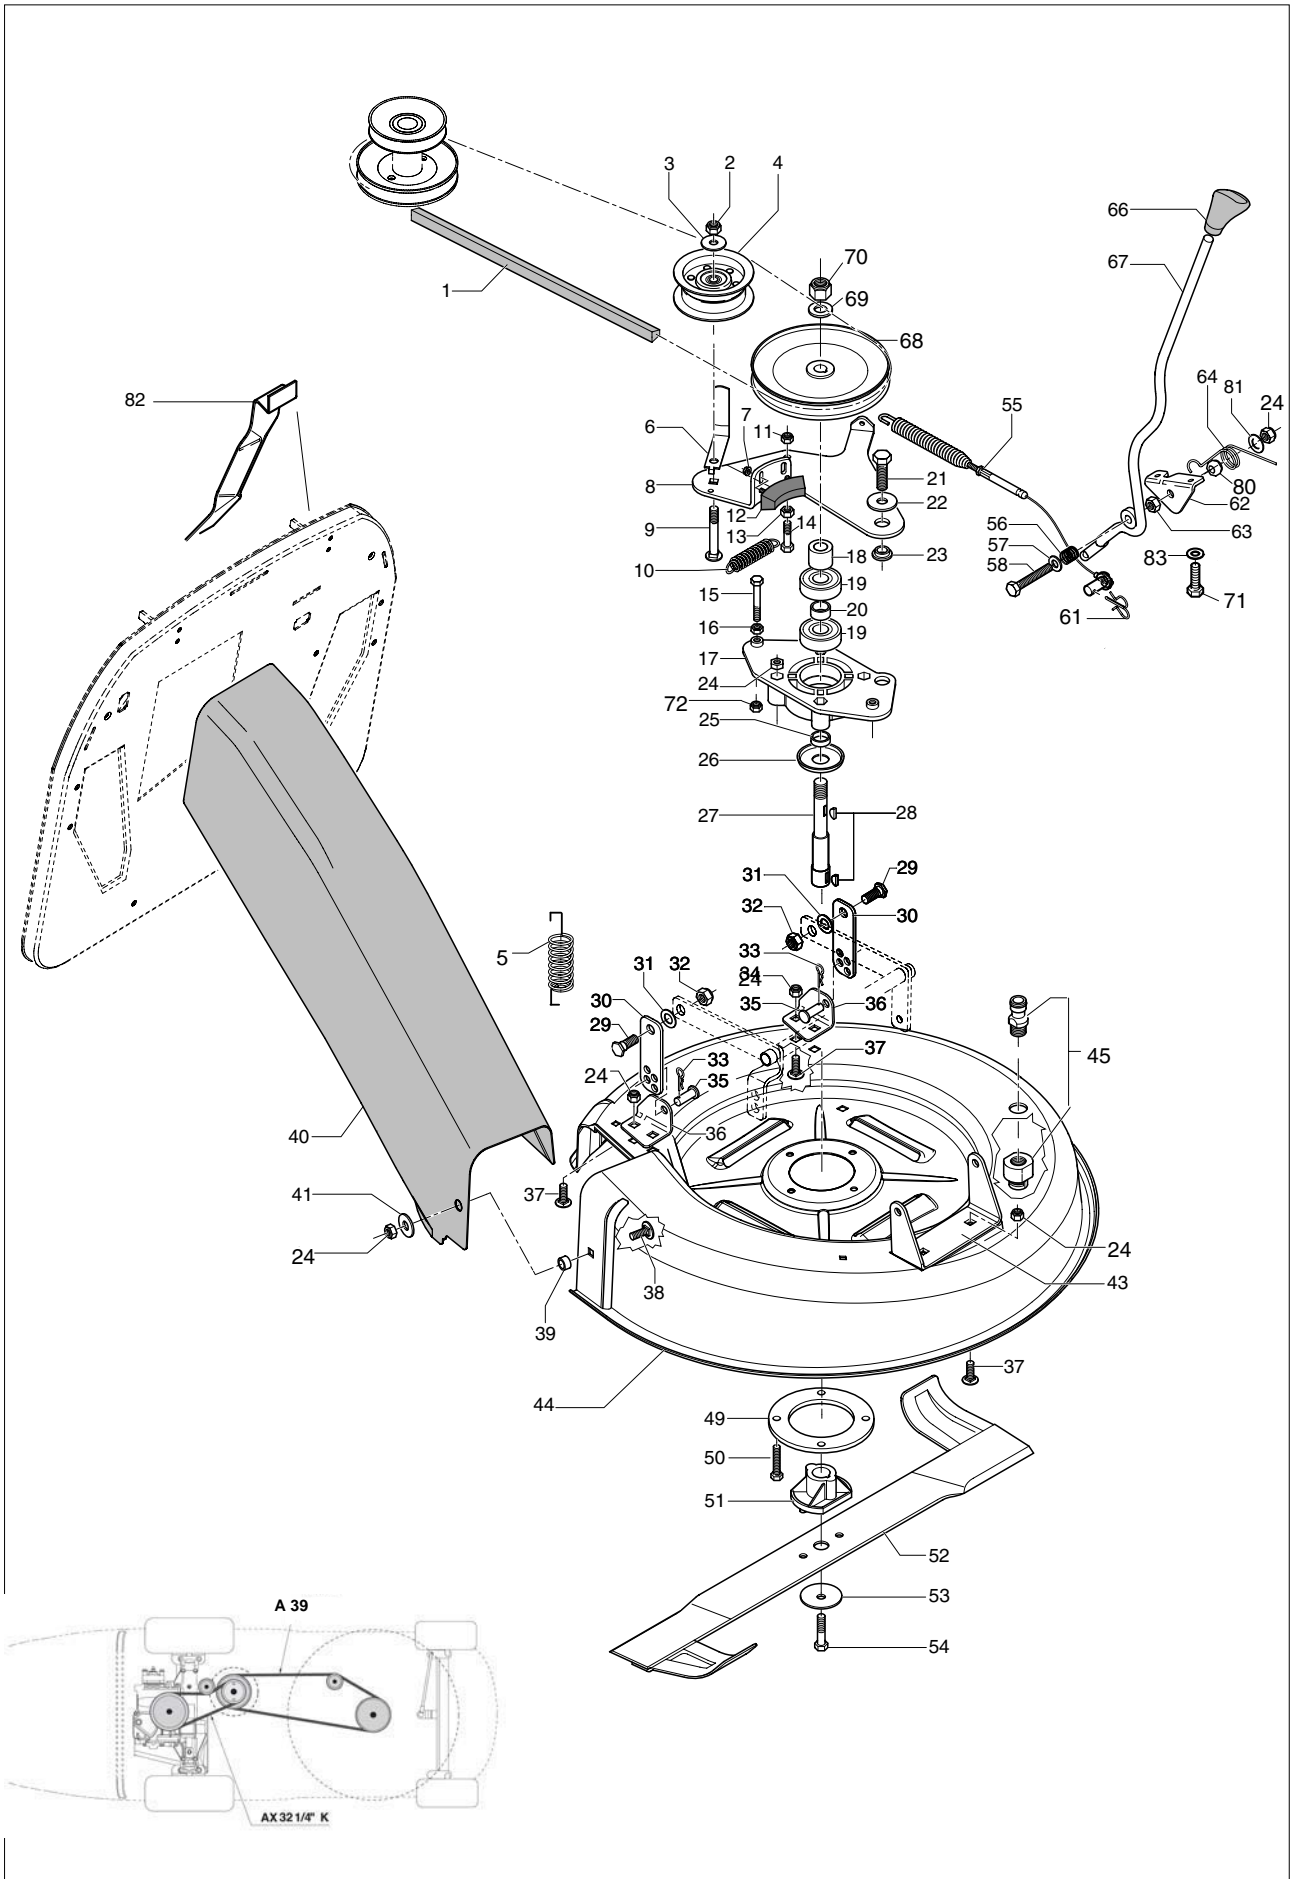

Pos.	PN ELX	MEP PIn°	DESCRIPTION	Q.ty	Pos.	PN ELX	MEP PIn°	DESCRIPTION	Q.ty
1	531213776	10341860	belt A39	1	36	531212190	10342533	support	1
2	531213040	10341540	nut M8 3/8	1	37	531205741	10140310	screwTTSQ M8x16	6
3	531213182	10500770	washer	1	38	531204921	10114100	screwTTSQ M8X25	1
4	531212285	10342580	pulleyidler clutchin	1	39	531212290	10342760	spacer10X14X7	1
5	531213456	10341590	spring	1	40	531212166	10340613	tunnel	1
6	531212286	10342700	belt-keeper	1	41	531204904	10066300	washer8x24x2	1
7	531208492	20282100	nut M5 H7	2	43	531212189	10342523	support	1
8	531212930	10342680	lever	1	44	531212280	10342513	deck	1
9	531212287	10342750	screw TTSQ 3/8"	1	45	531205848	10141313	water-connection	1
10	531212288	10342590	spring	1	49	531206822	10301400	flange	1
11	531208491	20281800	nut M6	1	50	531204905	10069100	screw TE M8x45	4
12	531206836	10301580	cutter brake ferodo	1	51	531206824	10301420	blade support	1
13	531208063	20122790	nut M6	1	52	531213691	10341850	blade	1
14	531205010	10118500	screw TE M6x30	1	53	531207237	10530900	washer11x50x2,5	1
15	531207511	10677400	screw TE M10x85	1	54	531208008	20120580	screwTE3/8 X 37	1
16	531207978	20101700	nut M10 H8	1	55	531212291	10342630	cable	1
17	531212294	10340840	blade hub	1	56	531212299	10340890	spring	1
18	531206828	10301460	spacer	1	57	531204922	10114200	washer8x16x1,5 ZB	3
19	531206830	10301480	ball-bearing	2	58	531213095	10341470	screwTE M8x55	1
20	531206818	10301360	spacer	1	61	531212780	10341230	clips	1
21	531206944	10303080	screw TE M12X35	1	62	531212175	10340703	plate	1
22	531206943	10303070	washer D.12,5X36	1	63	531207982	20106300	nut M8 H8	1
23	531212792	10341170	bushing	1	64	531212296	10340860	spring	1
24	531208599	20404900	nut M8 H10	12	66	531212777	10341203	knob	1
25	531206821	10301390	spacer D.20x25x7	1	67	531211424	10340193	lever	1
26	531206823	10301410	eccentric hood	1	68	531212282	10342560	pulley	1
27	531206819	10301370	blade support shaft	1	69	531206744	10300380	washer D17x30x2.5	1
28	531204907	10100900	key	2	70	531206831	10301490	nut M16	1
29	531204912	10107100	screw	2	71	531208769	20655100	screw TE M6x16	2
30	531212163	10340583	plate	2	72	531207161	10501160	nut M10 H10	1
31	531206643	10272500	washer 13/24/.2	2	80	531211966	10155560	spacer H10	1
32	531206835	10301560	nut M12	2	81	531204904	10066300	washer 8x24x2	1
33	531206653	10281400	cotter pin	2	82	531206788	10300920	plate	1
35	531212565	10341090	pin	2	83	531205377	10126000	washer 6x18x1.5	2

NEW PART