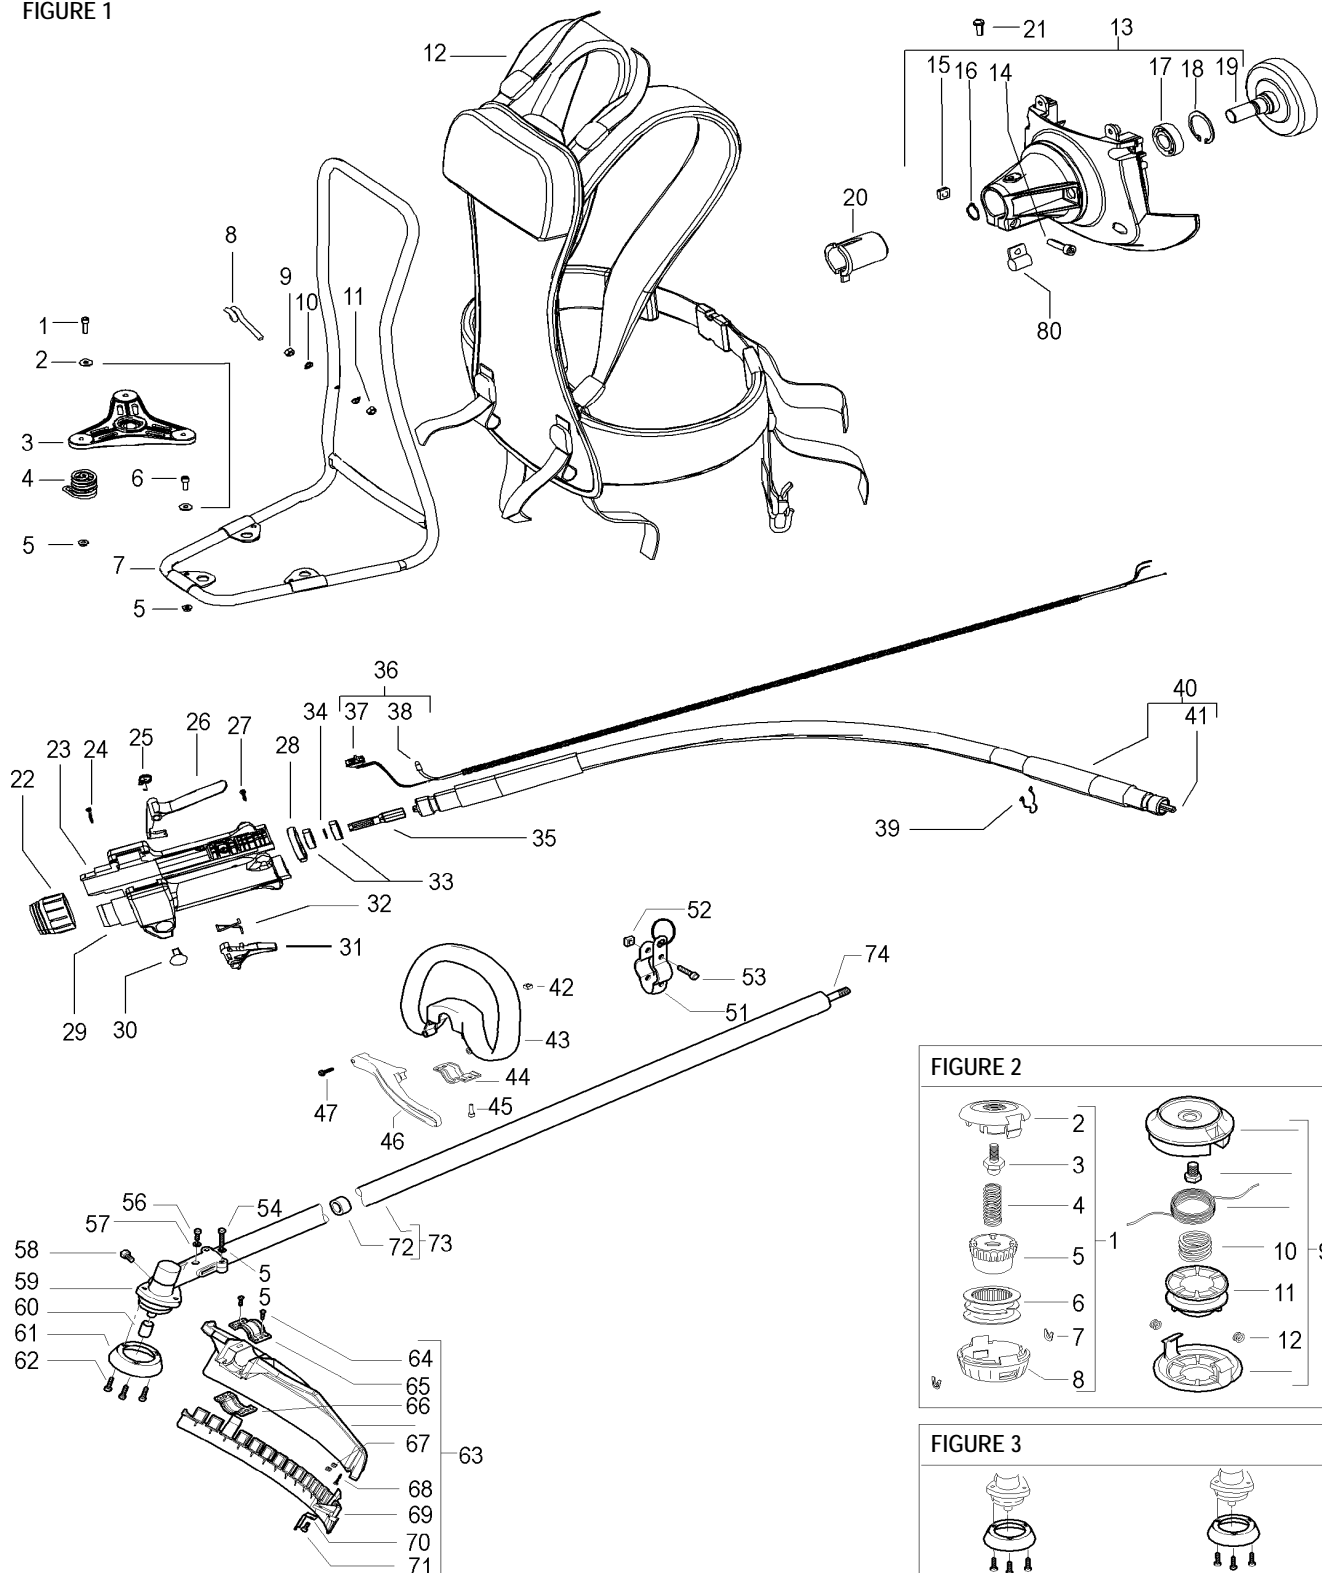

Number of Pages 1 of 5

Factory: IIQ - Valmadrera	Product Group: OP 93	
Publication Number: MIPL2006_V460000001	Petrol Portable	
Publication Date: 21/11/06	Sub Group 9433	

FIGURE 1

FIGURE 2

FIGURE 3

Item	P/N McC	P/N ELX	Qty	DESCRIPTION
FIGURE 1				
1	229077	538229077	3	screw M5x18
2	227259	538227259	6	washer
3	240171	538240171	1	antivib. plate
4	240196	538240196	3	antivib. spring
5	240592	538240592	6	nut M5
6	235802	538235802	3	screw M5x14
7	242816	538242816	1	backpack frame
8	10121470	531205169	1	starter knob holder
9	10115900	531204961	2	washer
10	10501200	531207165	1	nut
11	20281800	531208491	1	self locking nut
12	242817	538242817	1	backpack padding/harness
13	242979	538242979	1	joint ass'y
14	• 235910	538235910	1	screw M6x25
15	• 236642	538236642	1	nut M6 10x10x4
16	• 236378	538236378	1	seeger Ø 15
17	• 235918	538235918	1	ball bearing
18	• 235899	538235899	1	seeger Ø 32
19	• 240194	538240194	1	clutch drum
20	242969	538242969	1	bushing
21	243062	538243062	1	screw M5x12
22	240170	538240170	1	shaft lock
23	242991	538242991	1	handle, right half
24	240617	538240617	2	self threading screw 3x25
25	240043	538240043	1	safety lever spring
26	240041	538240041	1	safety lever
27	240618	538240618	6	self threading screw 3x16
28	242159	538242159	1	handle ring
29	242990	538242990	1	handle, left half
30	241297	538241297	1	cap
31	240042	538240042	1	throttle trigger
32	235932	538235932	1	throttle trigger spring
33	235897	538235897	2	ball bearing
34	235224	538235224	1	seeger Ø 10
35	240181	538240181	1	shaft
C 36	242999	538242999	1	wires ass'y
C 37	• 242439	538242439	1	switch
38	• 243053	538243053	1	throttle cable
39	240200	538240200	2	wires clamp
40	240590	538240590	1	flexible shaft/sheating ass'y
C 41	• 240185	538240189	1	flexible shaft
42	229524	538229524	2	nut M5
43	243542	538243542	1	loop handle, d.30
44	242636	538242636	1	lower clamp, d.30
45	235802	538235802	2	screw M5x14
46	243541	538243541	1	safety barrier
47	503217520	503217520	2	screw 5x20, self threading
51	237783	538237783	1	harness ring ass'y
52	• 236642	538236642	1	nut M6
53	• 243852	538243852	1	screw M6x20
54	235530	538235530	2	screw M5x35
55	236529	538236529	2	grower
56	236381	538236381	1	screw M5x10
57	236529	538236529	1	grower
58	240151	538240151	1	screw M8x10