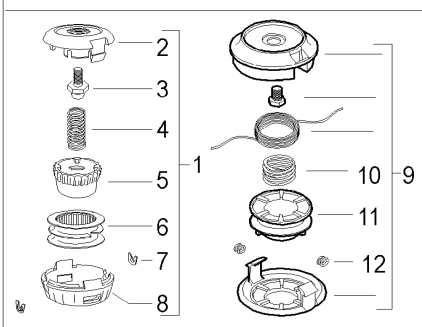

Number of Pages 1 of 5

Factory: IIQ - Valmadrera	Product Group: OP 93	
Publication Number: MIPL2006_V460000001	Petrol Portable	
Publication Date: 21/11/06	Sub Group 9433	

FIGURE 1

FIGURE 2

FIGURE 3

Item	P/N McC	P/N ELX	Qty	DESCRIPTION
FIGURE 1				
1	229077	538229077	3	screw M5x18
2	227259	538227259	6	washer
3	240171	538240171	1	antivib. plate
4	240196	538240196	3	antivib. spring
5	240592	538240592	6	nut M5
6	235802	538235802	3	screw M5x14
7	242816	538242816	1	backpack frame
8	10121470	531205169	1	starter knob holder
9	10115900	531204961	2	washer
10	10501200	531207165	1	nut
11	20281800	531208491	1	self locking nut
12	242817	538242817	1	backpack padding/harness
13	242979	538242979	1	joint ass'y
14	• 235910	538235910	1	screw M6x25
15	• 236642	538236642	1	nut M6 10x10x4
16	• 236378	538236378	1	seeger Ø 15
17	• 235918	538235918	1	ball bearing
18	• 235899	538235899	1	seeger Ø 32
19	• 240194	538240194	1	clutch drum
20	242969	538242969	1	bushing
21	243062	538243062	1	screw M5x12
22	240170	538240170	1	shaft lock
23	242991	538242991	1	handle, right half
24	240617	538240617	2	self threading screw 3x25
25	240043	538240043	1	safety lever spring
26	240041	538240041	1	safety lever
27	240618	538240618	6	self threading screw 3x16
28	242159	538242159	1	handle ring
29	242990	538242990	1	handle, left half
30	241297	538241297	1	cap
31	240042	538240042	1	throttle trigger
32	235932	538235932	1	throttle trigger spring
33	235897	538235897	2	ball bearing
34	235224	538235224	1	seeger Ø 10
35	240181	538240181	1	shaft
C 36	242999	538242999	1	wires ass'y
C 37	• 242439	538242439	1	switch
38	• 243053	538243053	1	throttle cable
39	240200	538240200	2	wires clamp
40	240590	538240590	1	flexible shaft/sheating ass'y
C 41	• 240185	538240189	1	flexible shaft
42	229524	538229524	2	nut M5
43	243542	538243542	1	loop handle, d.30
44	242636	538242636	1	lower clamp, d.30
45	235802	538235802	2	screw M5x14
46	243541	538243541	1	safety barrier
47	503217520	503217520	2	screw 5x20, self threading
51	237783	538237783	1	harness ring ass'y
52	• 236642	538236642	1	nut M6
53	• 243852	538243852	1	screw M6x20
54	235530	538235530	2	screw M5x35
55	236529	538236529	2	grower
56	236381	538236381	1	screw M5x10
57	236529	538236529	1	grower
58	240151	538240151	1	screw M8x10