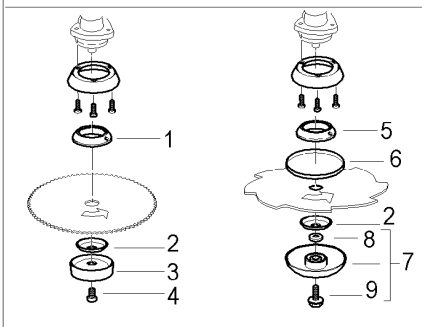

Number of Pages 1 of 5

Factory: IIQ - Valmadrera	Product Group: OP 93	
Publication Number: MIPL2006_V460000001	Petrol Portable	
Publication Date: 21/11/06	Sub Group 9433	

FIGURE 1

FIGURE 2

FIGURE 3

Item	P/N McC	P/N ELX	Qty	DESCRIPTION
FIGURE 1				
1	229077	538229077	3	screw M5x18
2	227259	538227259	6	washer
3	240171	538240171	1	antivib. plate
4	240196	538240196	3	antivib. spring
5	240592	538240592	6	nut M5
6	235802	538235802	3	screw M5x14
7	242816	538242816	1	backpack frame
8	10121470	531205169	1	starter knob holder
9	10115900	531204961	2	washer
10	10501200	531207165	1	nut
11	20281800	531208491	1	self locking nut
12	242817	538242817	1	backpack padding/harness
13	242979	538242979	1	joint ass'y
14	• 235910	538235910	1	screw M6x25
15	• 236642	538236642	1	nut M6 10x10x4
16	• 236378	538236378	1	seeger Ø 15
17	• 235918	538235918	1	ball bearing
18	• 235899	538235899	1	seeger Ø 32
19	• 240194	538240194	1	clutch drum
20	242969	538242969	1	bushing
21	243062	538243062	1	screw M5x12
22	240170	538240170	1	shaft lock
23	242991	538242991	1	handle, right half
24	240617	538240617	2	self threading screw 3x25
25	240043	538240043	1	safety lever spring
26	240041	538240041	1	safety lever
27	240618	538240618	6	self threading screw 3x16
28	242159	538242159	1	handle ring
29	242990	538242990	1	handle, left half
30	241297	538241297	1	cap
31	240042	538240042	1	throttle trigger
32	235932	538235932	1	throttle trigger spring
33	235897	538235897	2	ball bearing
34	235224	538235224	1	seeger Ø 10
35	240181	538240181	1	shaft
C 36	242999	538242999	1	wires ass'y
C 37	• 242439	538242439	1	switch
38	• 243053	538243053	1	throttle cable
39	240200	538240200	2	wires clamp
40	240590	538240590	1	flexible shaft/sheating ass'y
C 41	• 240185	538240189	1	flexible shaft
42	229524	538229524	2	nut M5
43	243542	538243542	1	loop handle, d.30
44	242636	538242636	1	lower clamp, d.30
45	235802	538235802	2	screw M5x14
46	243541	538243541	1	safety barrier
47	503217520	503217520	2	screw 5x20, self threading
51	237783	538237783	1	harness ring ass'y
52	• 236642	538236642	1	nut M6
53	• 243852	538243852	1	screw M6x20
54	235530	538235530	2	screw M5x35
55	236529	538236529	2	grower
56	236381	538236381	1	screw M5x10
57	236529	538236529	1	grower
58	240151	538240151	1	screw M8x10