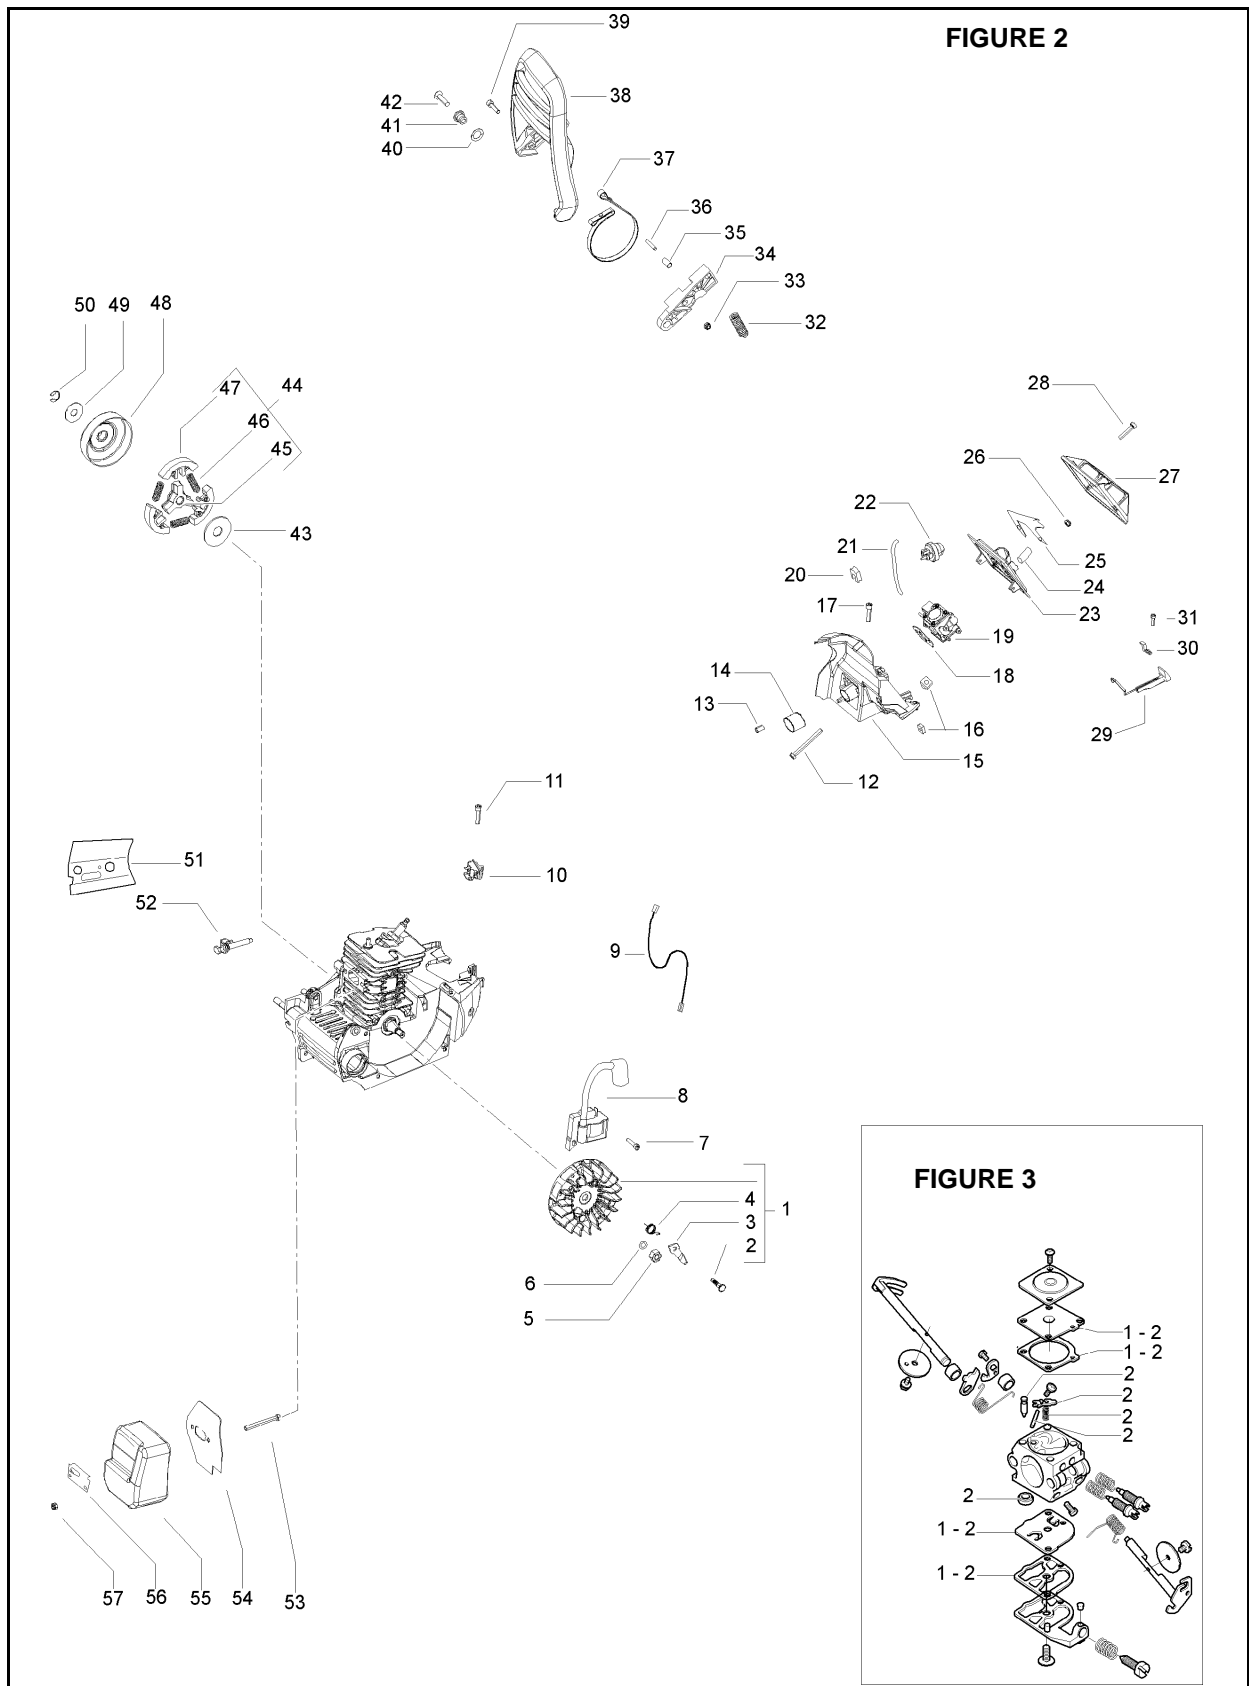

Item	P/N McC	P/N ELX	Qty	DESCRIPTION

Item	P/N McC	P/N ELX	Qty	DESCRIPTION

FIGURE 1

A	1	227762	538227762	2	nut M8	
C	2	243221	538243221	1	spiked bumper	
C	3	243111	538243111	1	clutch cover assy	
4	•	241912	538241912	2	bushings	
5	•	240360	538240360	1	bar plate	
6	•	229082	538229082	1	screw	
7		243120	538243120	1	engine cover assy	
8	•	503227001	503227001	1	screw	
9	•	236936	538236936	1	washer	
10	•	240272	538240272	1	grommet	
11		243129	538243129	1	air filter cover	
C	12	249705	538249705	1	knob	
13		242960	538242960	1	grommet	
C	14	243105	538243105	1	air conveyor	
B	15	249706	538249706	1	starter assy	
16	•	503543901	503543901	1	handle	
17	•	229791	538229791	1	screw	
18	•	227259	538227259	1	washer	
A	19	•	505305125	505305125	1	rope
B	20	•	506016401	506016401	1	pulley
B	21	•	501763101	501763101	1	spring
22		235806	538235806	4	screw with washer	
23		503218816	503218816	2	screw	
24		503217520	503217520	2	screw	
25		243101	538243101	1	front handle	
26		243137	538243137	2	fuel/oil cap assy	
27	•	235510	538235510	2	o-ring	
28		503218816	503218816	2	screw	
C	29	243133	538243133	2	antivibe	
30		503217520	503217520	2	screw	
C	31	243212	538243212	2	spring lower	
32		503218816	503218816	1	screw	
C	33	243133	538243133	1	antivibe	
34		227563	538227563	1	screw	
35		235248	538235248	1	washer	
36		243339	538243339	1	upper spring	
C	37	249707	538249707	1	rear handle assy	
38	•	243340	538243340	2	grommet	
39	•	242965	538242965	1	fuel hose	
40	•	235675	538235675	1	grommet	
B	41	•	242489	538242489	1	hose
42	•	243234	538243234	2	pin	
C	43	•	243100	538243100	1	safety lever
44	•	243103	538243103	1	trigger spring	
C	45	•	243099	538243099	1	throttle trigger
46	•	235658	538235658	1	valve	
47	•	235735	538235735	1	synterized	
A	48	503443201	503443201	1	fuel filter	
49		243532	538243532	1	throttle lever	

A=ALTA ROTAZIONE
B=MEDIA ROTAZIONE
C=ALTA ROTAZIONE
NUOVI CODICI

A=HIGH MOVING
B=MEDIUM MOVING
C=SLOW MOVING
NEW P. NUMBERS

A=HAUTE DEMANDE
B=MOYENNE DEMANDE
C=BASSE DEMANDE
NOUVELLES REFERENCES

A=GROBE NACHFRAGE
B=MITTELMAESSIGE
C=WENIGE NACHFRAGE
NEU CODEX