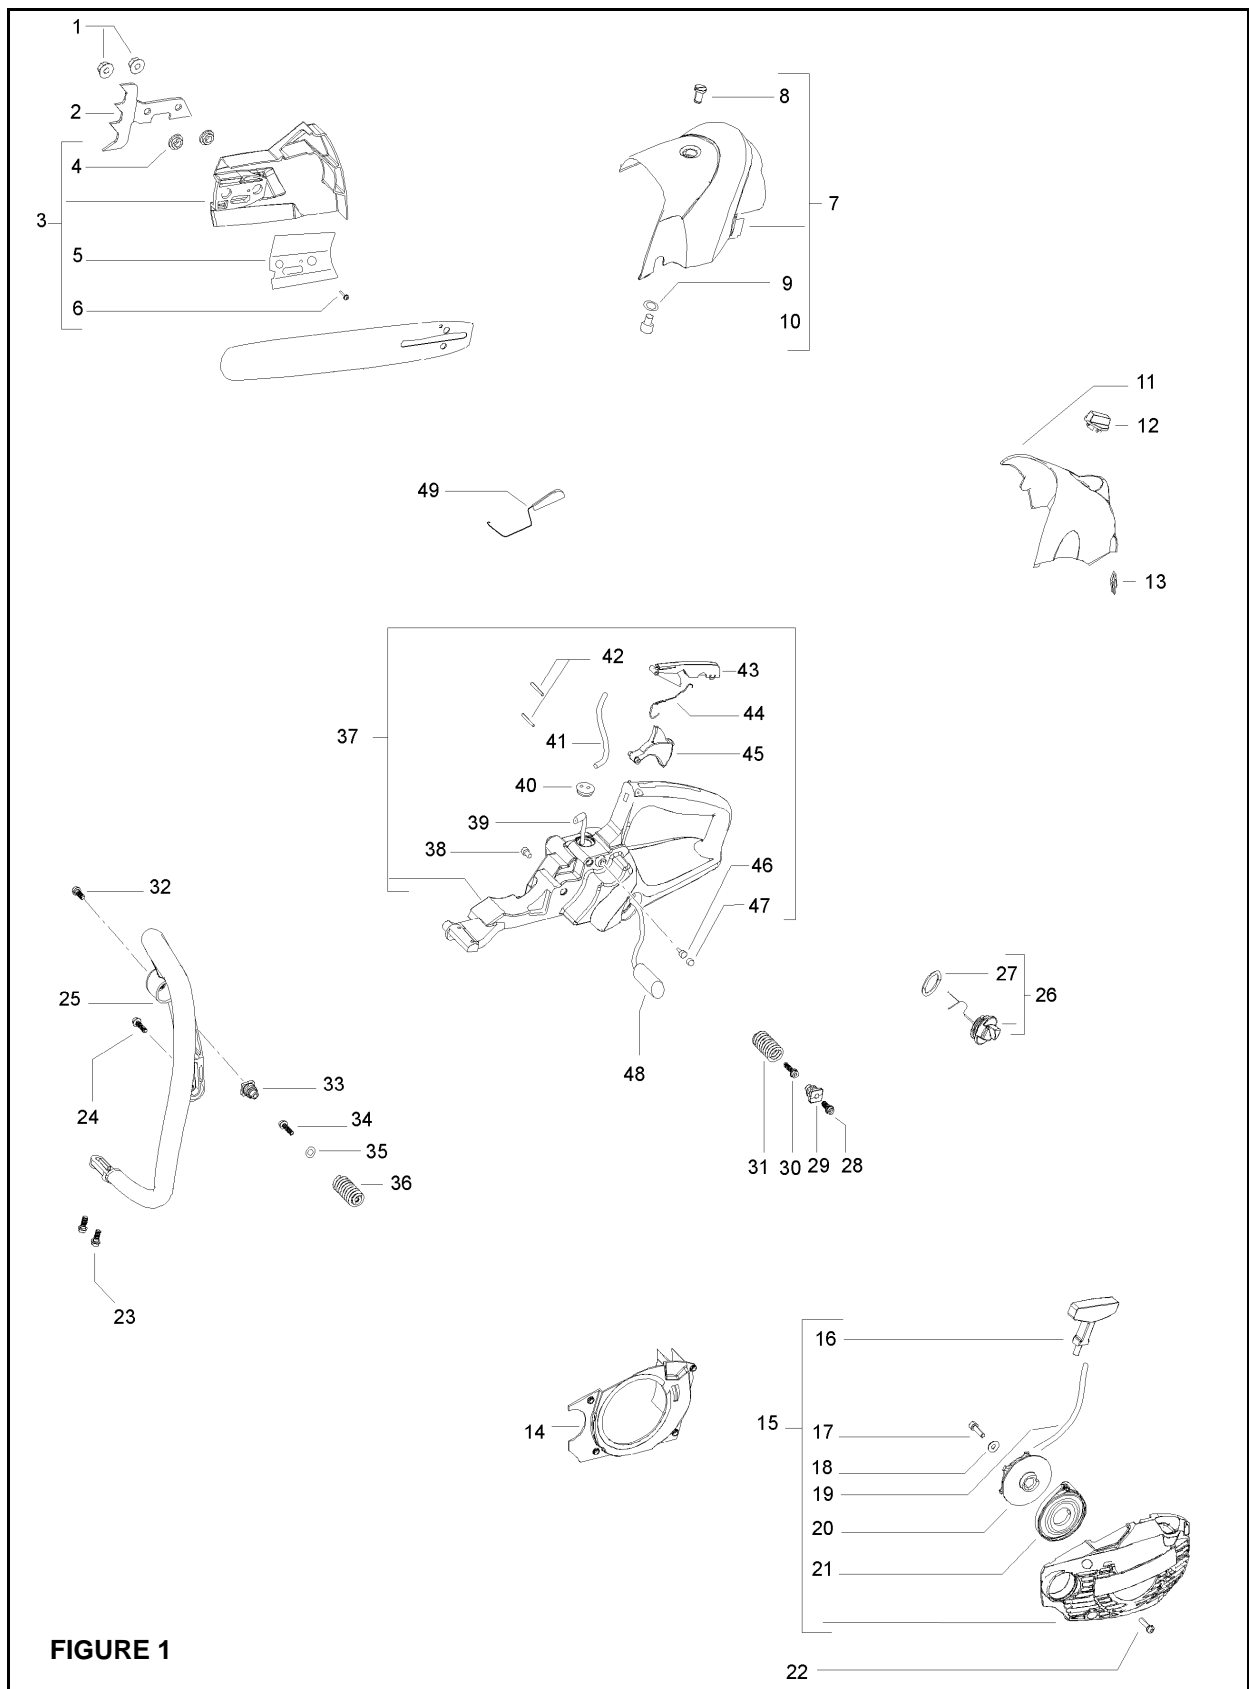

FIGURE 1

Item	P/N McC	P/N ELX	Qty	DESCRIPTION
------	---------	---------	-----	-------------

Item	P/N McC	P/N ELX	Qty	DESCRIPTION
------	---------	---------	-----	-------------

**FIGURE 1**

A	1	227762	538227762	2	nut M8	
C	2	243221	538243221	1	spiked bumper	
C	3	243111	538243111	1	clutch cover assy	
4	•	241912	538241912	2	bushings	
5	•	240360	538240360	1	bar plate	
6	•	229082	538229082	1	screw	
7		243120	538243120	1	engine cover assy	
8	•	503227001	503227001	1	screw	
9	•	236936	538236936	1	washer	
10	•	240272	538240272	1	grommet	
11		243129	538243129	1	air filter cover	
C	12	249705	538249705	1	knob	
13		242960	538242960	1	grommet	
C	14	243105	538243105	1	air conveyor	
B	15	249706	538249706	1	starter assy	
16	•	503543901	503543901	1	handle	
17	•	229791	538229791	1	screw	
18	•	227259	538227259	1	washer	
A	19	•	505305125	505305125	1	rope
B	20	•	506016401	506016401	1	pulley
B	21	•	501763101	501763101	1	spring
22		235806	538235806	4	screw with washer	
23		503218816	503218816	2	screw	
24		503217520	503217520	2	screw	
25		243101	538243101	1	front handle	
26		243137	538243137	2	fuel/oil cap assy	
27	•	235510	538235510	2	o-ring	
28		503218816	503218816	2	screw	
C	29	243133	538243133	2	antivibe	
30		503217520	503217520	2	screw	
C	31	243212	538243212	2	spring lower	
32		503218816	503218816	1	screw	
C	33	243133	538243133	1	antivibe	
34		227563	538227563	1	screw	
35		235248	538235248	1	washer	
36		243339	538243339	1	upper spring	
C	37	249707	538249707	1	rear handle assy	
38	•	243340	538243340	2	grommet	
39	•	242965	538242965	1	fuel hose	
40	•	235675	538235675	1	grommet	
B	41	•	242489	538242489	1	hose
42	•	243234	538243234	2	pin	
C	43	•	243100	538243100	1	safety lever
44	•	243103	538243103	1	trigger spring	
C	45	•	243099	538243099	1	throttle trigger
46	•	235658	538235658	1	valve	
47	•	235735	538235735	1	synterized	
A	48	503443201	503443201	1	fuel filter	
49		243532	538243532	1	throttle lever	