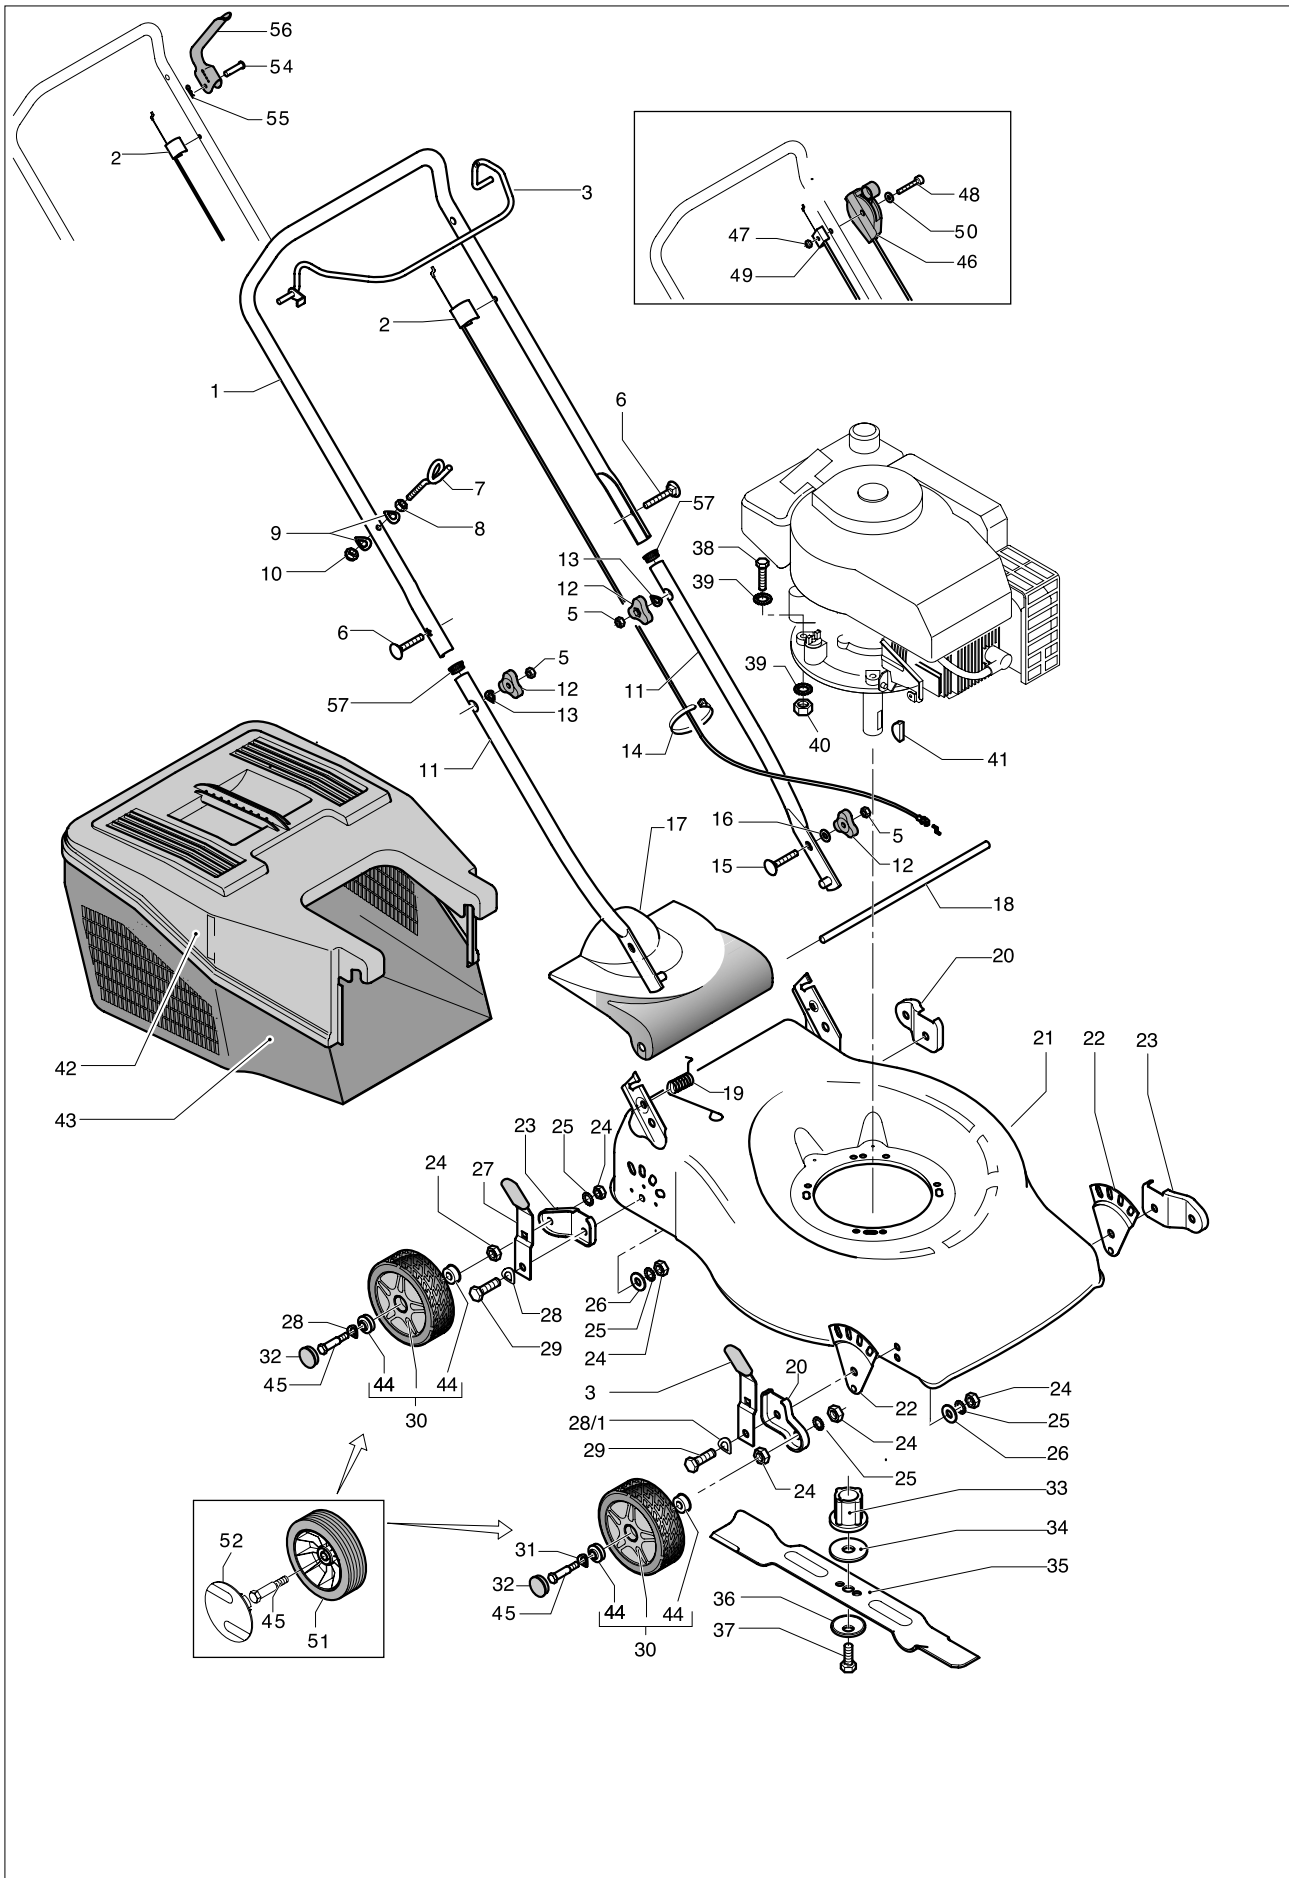

Spare parts

Ersatzteile

Pièces détachées

Reserve onderdelen

Repuestos

Reservdelar

Pos.	PN ELX	MEP P/n°	DESCRIPTION	Q.ty	Pos.	PN ELX	MEP P/n°	DESCRIPTION	Q.ty
1	531205204	10121743	UPPER HANDLE	1	2811	531206643	10272500	WASHER	2
2	531206026	10146620	CABLE	1	29	531204912	10107100	SCREW	4
3	531211429	10121461	LEVER YELLOW	1	30	531210703	9175111	WHEEL YELLOW	4
3	531212668	1012146V	LEVER ORANGE	1	30	531212635	0917511V	WHEEL ORANGE	4
6	531207089	10402401	SCREW	2	31	531207986	20107203	SHEATING	4
7	531205169	10121470	CABLE HOOK	1	32	531210538	10114801	PLUG YELLOW	4
8	531207165	10501200	NUT	1	32	531210795	1011480V	PLUG ORANGE	4
9	531204961	10115900	WASHER	2	33	531207242	10531600	BEARING BLADE	1
10	531208491	20281800	NUT	1	34	531207243	10531700	WASHER	1
11	531206071	10150133	HANDLE LOWERE	2	35	531211017	10172770	BLADE	1
12	531204923	10114303	KNOB	4	36	531207237	10530900	WASHER	1
13	531207090	10402402	WASHER	2	37	531208008	20120580	SCREW	1
14	531205581	10135600	CLAMP	1	38	531205196	10121700	SCREW	3
15	531204921	10114100	SCREW	2	39	531207981	20106200	WASHER	6
16	531204922	10114200	WASHER	2	40	531207982	20106300	NUT	7
17	531212646	10173511	DEFLECTOR YELLOW	1	41	531204907	10100900	KEY	1
17	531212541	1017351V	DEFLECTOR ORANGE	1	42	531208296	20146113	GRASS COVER	1
18	531205060	10120530	TIE ROD	1	43	531208313	20146593	G.CAT.BOTTOM	1
19	531205999	10146330	SPRING	1	44	531205214	10121900	BALL-BEARING	8
20	531212458	201073ZC1	WHEEL BEARING	2	45	531205042	10120090	SCREW	4
21	531212430	1018500E	DECK	1	46	531206030	10146670	ACCELERATOR B&S	1
22	531212987	1014689ZC	BEARING	2	47	531205213	10121890	NUT	1
23	531212459	201073ZC2	WHEEL BEARING	2	48	531206212	10155420	SCREW	1
24	531207978	20101700	NUT	12	57	531208950	20833303	PLUG	2
25	531208974	30102100	WASHER	8					
26	531207989	20113000	WASHER	4					
27	531212457	2010720ZC	LEVER	4					
28	531206020	10146530	WASHER	2					