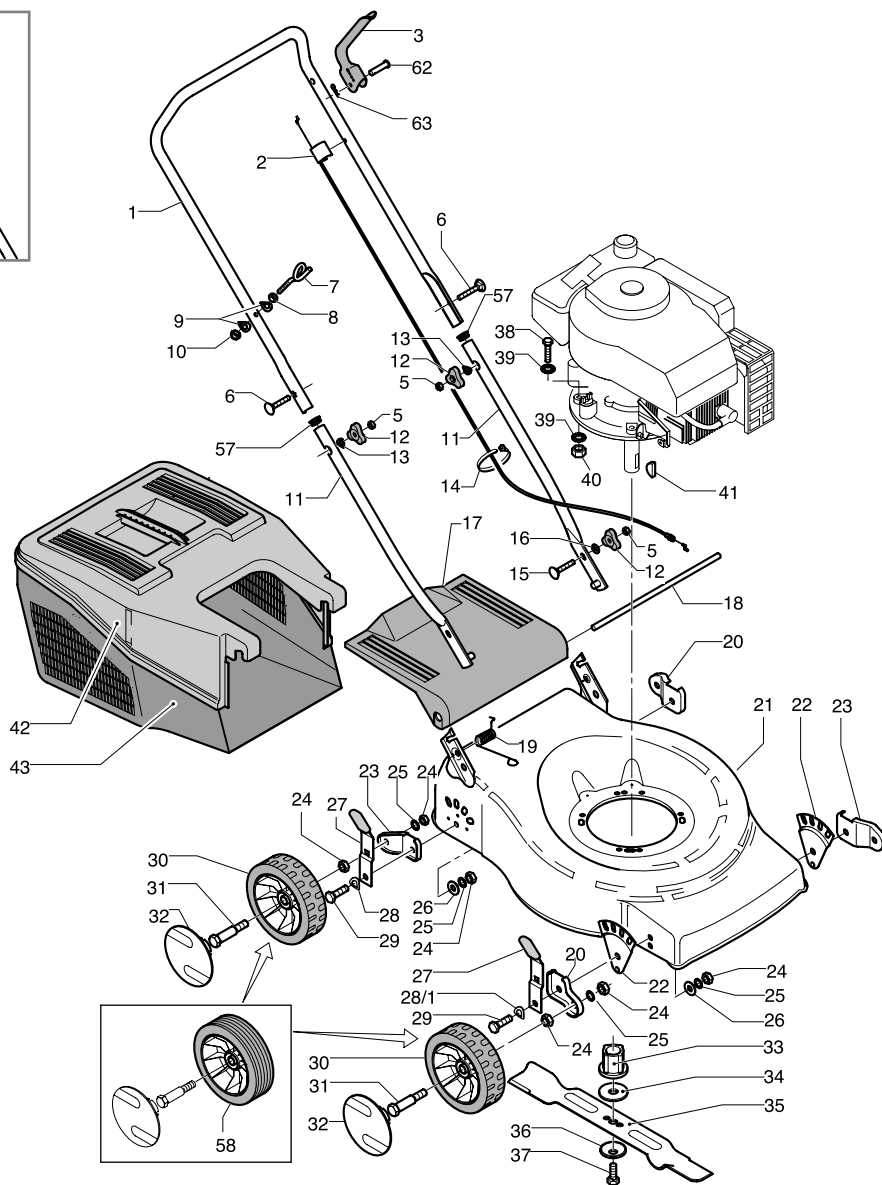

Pièces détachées

Reserve onderdelen

Repuestos

Reservdelar

Pos.	PN ELX	MEP P/n°	DESCRIPTION	Q.ty	Pos.	PN ELX	MEP P/n°	DESCRIPTION	Q.ty
1	531206029	10146653	upper handle	1	28	531206020	10146530	washer	2
2	531206025	10146610	cable TECUMSEH	1	28\1	531206643	10272500	washer	2
2	531206026	10146620	cable B&S	1	29	531204912	10107100	screw	4
3	531206027	10146633	lever	1	30	531206018	10146523	wheel	4
6	531207089	10402401	screw	2	31	531205042	10120090	screw	4
7	531205169	10121470	cable hook	1	32	531206013	10146494	plug GREY	4
8	531207165	10501200	nut	1	32	531206010	10146490	plug YELLOW	4
9	531204961	10115900	washer	2	33	531207242	10531600	bearing blade	1
10	531208491	20281800	nut	1	34	531207243	10531700	washer	1
11	531206071	10150133	handle lowere	2	35	531211017	10172770	blade	1
12	531204923	10114303	knob	4	36	531207237	10530900	washer	1
13	531207090	10402402	washer	2	37	531208008	20120580	screw	1
14	531205581	10135600	clamp	1	38	531205196	10121700	screw	3
15	531204921	10114100	screw	2	38	531207044	10390800	screw	3
16	531204922	10114200	washer	2	39	531207981	20106200	washer	6
17	531205983	10146212	deflector RED	1	40	531207982	20106300	nut	7
17	531205982	10146211	deflector YELLOW	1	41	531204907	10100900	key	1
18	531205060	10120530	tie rod	1	42	531208296	20146113	grass cover	1
19	531205999	10146330	spring	1	43	531208313	20146593	grass catcher bottom	1
20	531212458	201073ZC1	wheel bearing	2	47	531207986	20107203	lever plastic housing	1
21	531210845	10172662	deck RED	1	55	531205213	10121890	nut	1
21	531210715	10172661	deck YELLOW	1	57	531208950	20833303	plug	2
22	531212987	1014689ZC	bearing	2	58	531206015	10146503	wheel	4
23	531212459	201073ZC2	wheel bearing	2	60	531205204	10121743	upper handle	1
24	531207978	20101700	nut	12	61	531205168	10121463	lever	1
25	531208974	30102100	washer	8	62	531207409	10651400	pin	1
26	531207989	20113000	washer	4	63	531207408	10651300	cotter pin	1
27	531212457	2010720ZC	lever	4					